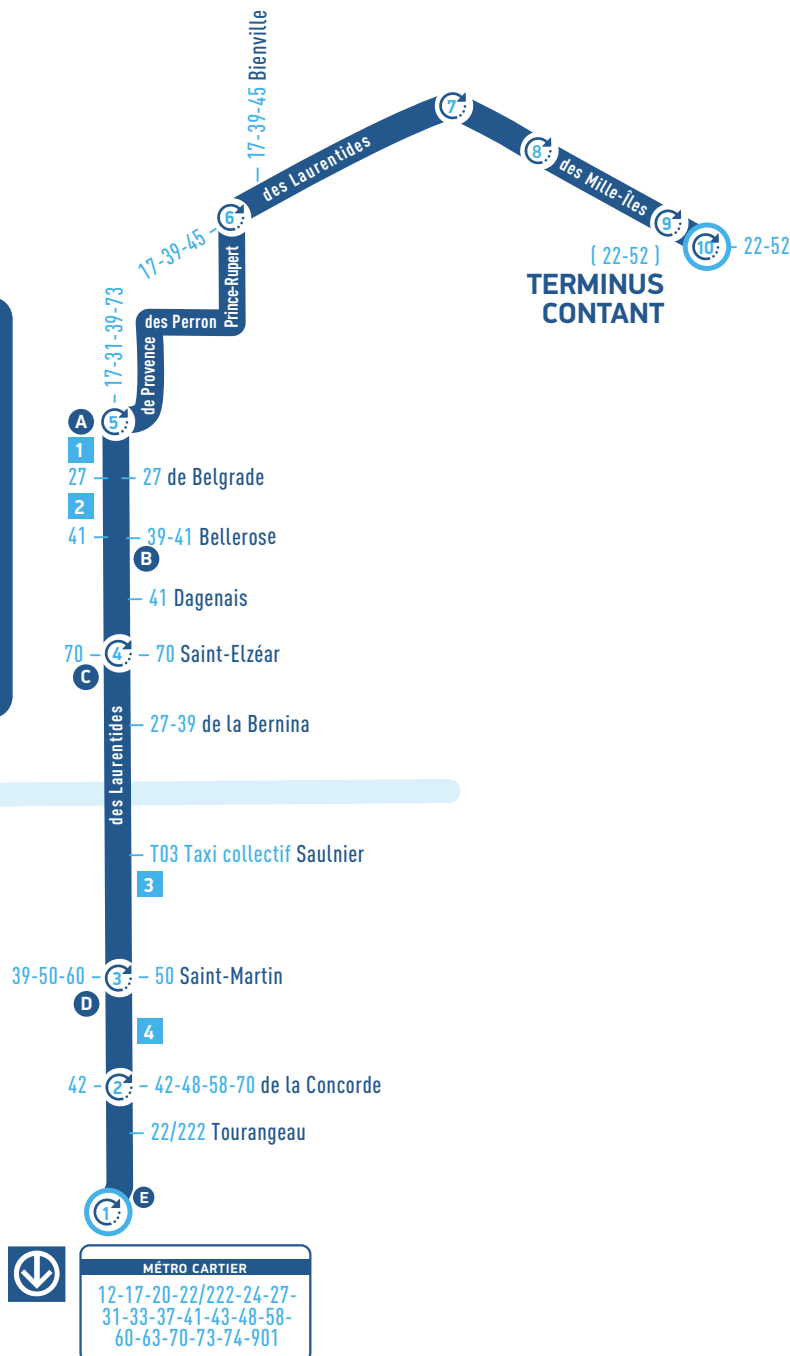

# 74

# 74

POINTS DE VENTE DE TITRES DE LA STL

<b>A</b> AUTEUIL	MÉTRO / MARCHÉ MESSIER 5000, BOUL. DES LAURENTIDES	450 963-3307
<b>B</b> VIMONT	PHARMACIE / PHARMAPRIX 2220, BOUL. DES LAURENTIDES	450 975-9878
<b>C</b> VIMONT	MÉTRO / MARCHÉ DUNN 1904, BOUL. DES LAURENTIDES	450 669-2633
<b>D</b> CHOMEDEY	LE KIOSQUE 4, PLACE LAVAL, LOCAL 140	450 668-6248
<b>E</b> PONT-VIAU	MARCHÉ BELLE-RIVE 45, BOUL. LÉVESQUE	450 669-7176
	MÉTRO CARTIER	

Points de repère  
voir horaire au verso

AUTOROUTE 440

ATTRAIRES ET SERVICES

- 1 Bibliothèque Laure-Conan
- 2 École secondaire Odyssée-des-jeunes
- 3 CLSC du Marigot
- 4 Cinéma Méga-Plex Pont-Viau Guzzo

MÉTRO CARTIER

BONNE ROUTE!

SAINT-FRANÇOIS  
AUTEUIL  
VIMONT  
PONT-VIAU  
MÉTRO CARTIER

**PONCTUELS.  
POUR VOUS.**  
Sinon, dites-le-nous!

Plus qu'une qualité, notre engagement.

DU 6 JANVIER AU 22 JUIN 2018