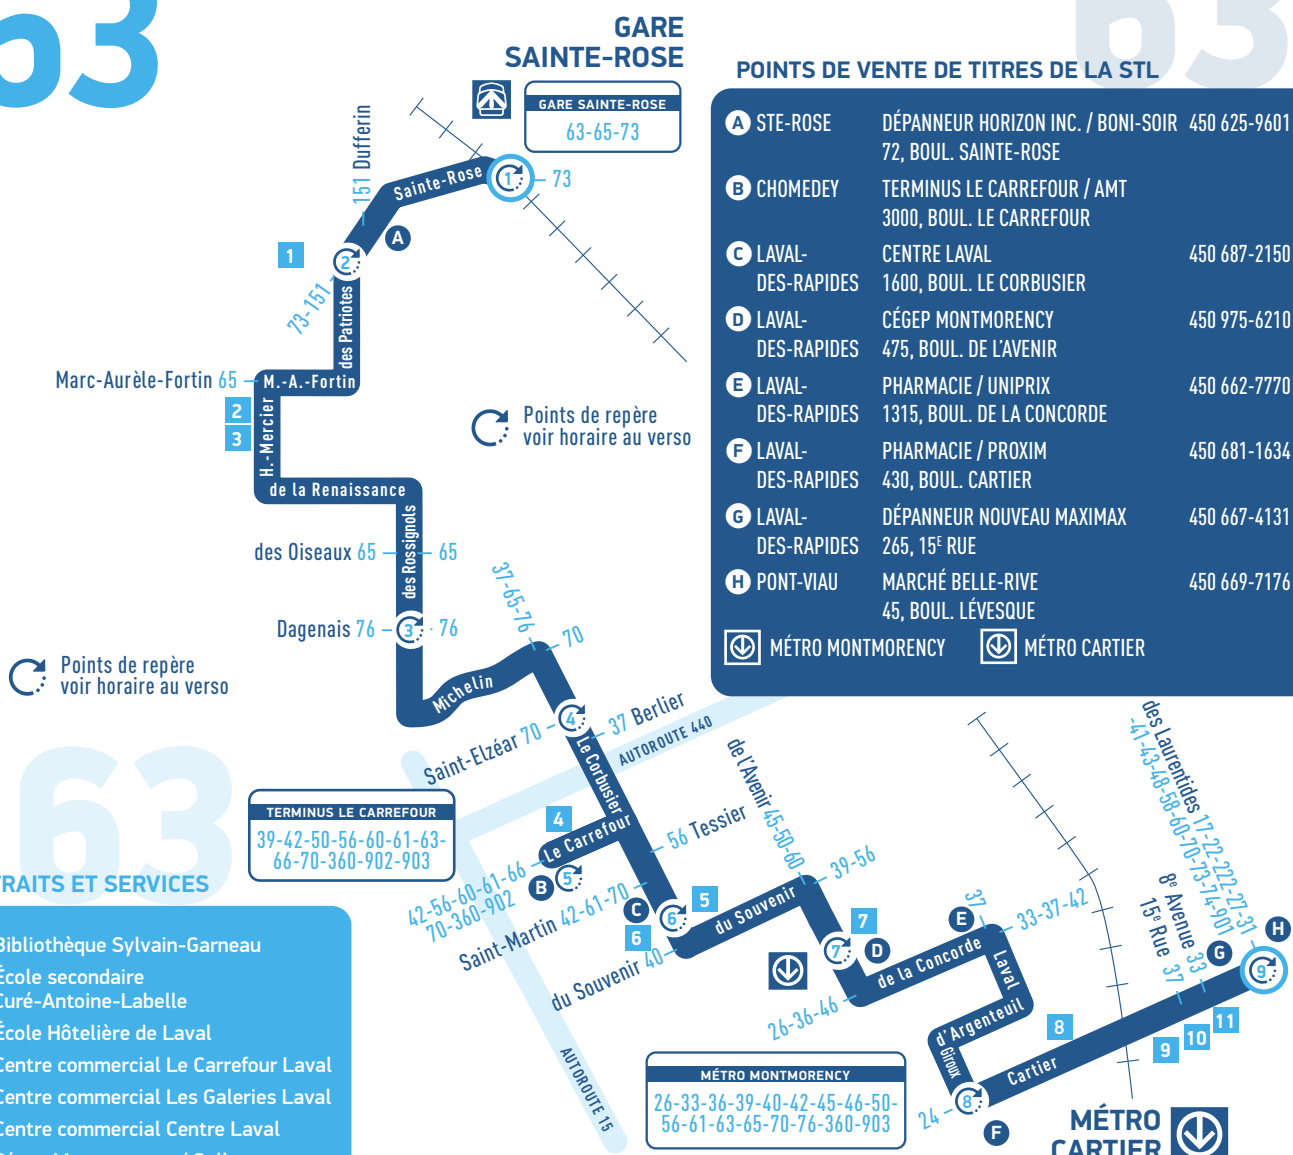

POINTS DE VENTE DE TITRES DE LA STL

A STE-ROSE	DÉPANNEUR HORIZON INC. / BONI-SOIR	450 625-9601
	72, BOUL. SAINTE-ROSE	
B CHOMEDEY	TERMINUS LE CARREFOUR / AMT	
	3000, BOUL. LE CARREFOUR	
C LAVAL-DES-RAPIDES	CENTRE LAVAL	450 687-2150
	1600, BOUL. LE CORBUSIER	
D LAVAL-DES-RAPIDES	CÉGEP MONTMORENCY	450 975-6210
	475, BOUL. DE L'AVENIR	
E LAVAL-DES-RAPIDES	PHARMACIE / UNIPRIX	450 662-7770
	1315, BOUL. DE LA CONCORDE	
F LAVAL-DES-RAPIDES	PHARMACIE / PROXIM	450 681-1634
	430, BOUL. CARTIER	
G LAVAL-DES-RAPIDES	DÉPANNEUR NOUVEAU MAXIMAX	450 667-4131
	265, 15e RUE	
H PONT-VIAU	MARCHÉ BELLE-RIVE	450 669-7176
	45, BOUL. LÉVESQUE	

MÉTRO MONTMORENCY MÉTRO CARTIER

TERMINUS LE CARREFOUR
39-42-50-56-60-61-63-66-70-360-902-903

MÉTRO MONTMORENCY
26-33-36-39-40-42-45-46-50-56-61-63-65-70-76-360-903

MÉTRO CARTIER
12-17-20-22/222-24-27-31-33-37-41-43-48-58-60-63-70-73-74-901

ATTRAITS ET SERVICES

1. 1 Bibliothèque Sylvain-Garneau
2. 2 École secondaire Curé-Antoine-Labelle
3. 3 École Hôtelière de Laval
4. 4 Centre commercial Le Carrefour Laval
5. 5 Centre commercial Les Galeries Laval
6. 6 Centre commercial Centre Laval
7. 7 Cégep Montmorency / Salle André-Mathieu / Maison des arts
8. 8 Bibliothèque Émile-Nelligan
9. 9 Centre jeunesse de Laval
10. 10 CLSC du Marigot
11. 11 École secondaire Mont-de-La Salle

Points de repère voir horaire au verso

Points de repère voir horaire au verso