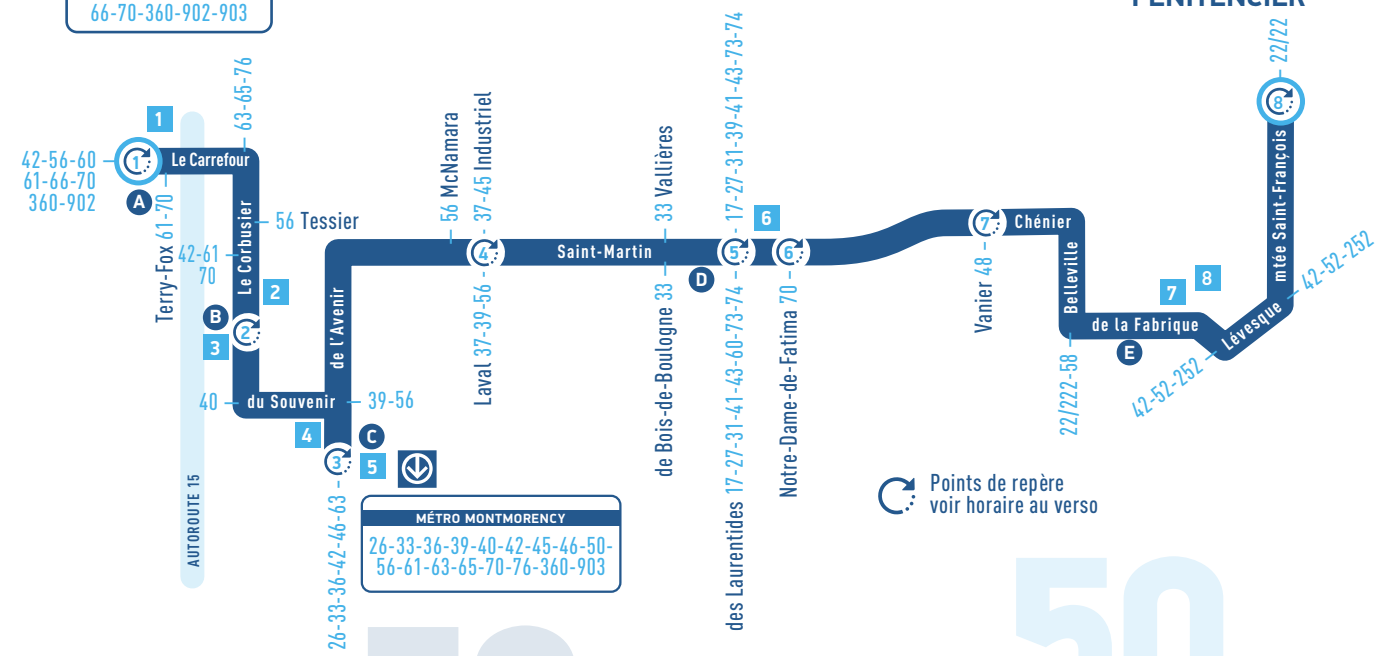

INFORMATION GÉNÉRALE

50

TERMINUS LE CARREFOUR

TERMINUS LE CARREFOUR
39-42-50-56-60-61-63-
66-70-360-902-903

(58-taxi collectif T07)
TERMINUS SAINT-FRANÇOIS / PÉNITENCIER

SERVICE DES JOURS FÉRIÉS

JOUR	DATE	SERVICE OFFERT
Vendredi	30 mars	Service du SAMEDI
Lundi	2 avril	Service du SAMEDI
Lundi	21 mai	Service du SAMEDI

- Lundi au vendredi : 6 h 30 à 20 h
- Samedi : 8 h à 17 h
- Dimanche : 8 h à 12 h et 13 h à 17 h
- Jours fériés : selon le service d'autobus offert

CHRONOBUS

Pour obtenir rapidement l'heure de passage des prochains autobus en temps réel, appelez au 450 686-1000 ou textez au 511STL (511785) et indiquez le numéro de 5 chiffres de votre arrêt.

A CHOMEDEY	TERMINUS LE CARREFOUR / AMT 3000, BOUL. LE CARREFOUR	
B LAVAL-DES-RAPIDES	CENTRE LAVAL 1600, BOUL. LE CORBUSIER	450 687-2150
C LAVAL-DES-RAPIDES	CÉGEP MONTMORENCY 475, BOUL. DE L'AVENIR	450 975-6210
D CHOMEDEY	LE KIOSQUE 4, PLACE LAVAL, LOCAL 140	450 668-6248
E ST-VINCENT-DE-PAUL	DÉPANNEUR MIRA 5162, DE LA FABRIQUE	450 661-3752
	MÉTRO MONTMORENCY	

Points de repère voir horaire au verso

SAINT-VINCENT-DE-PAUL
DUVERNAY
CHOMEDEY
MÉTRO MONTMORENCY

**COURTOIS.
POUR VOUS.**
Sinon, dites-le-nous!

Plus qu'une qualité, notre engagement.

DU 6 JANVIER AU 22 JUIN 2018