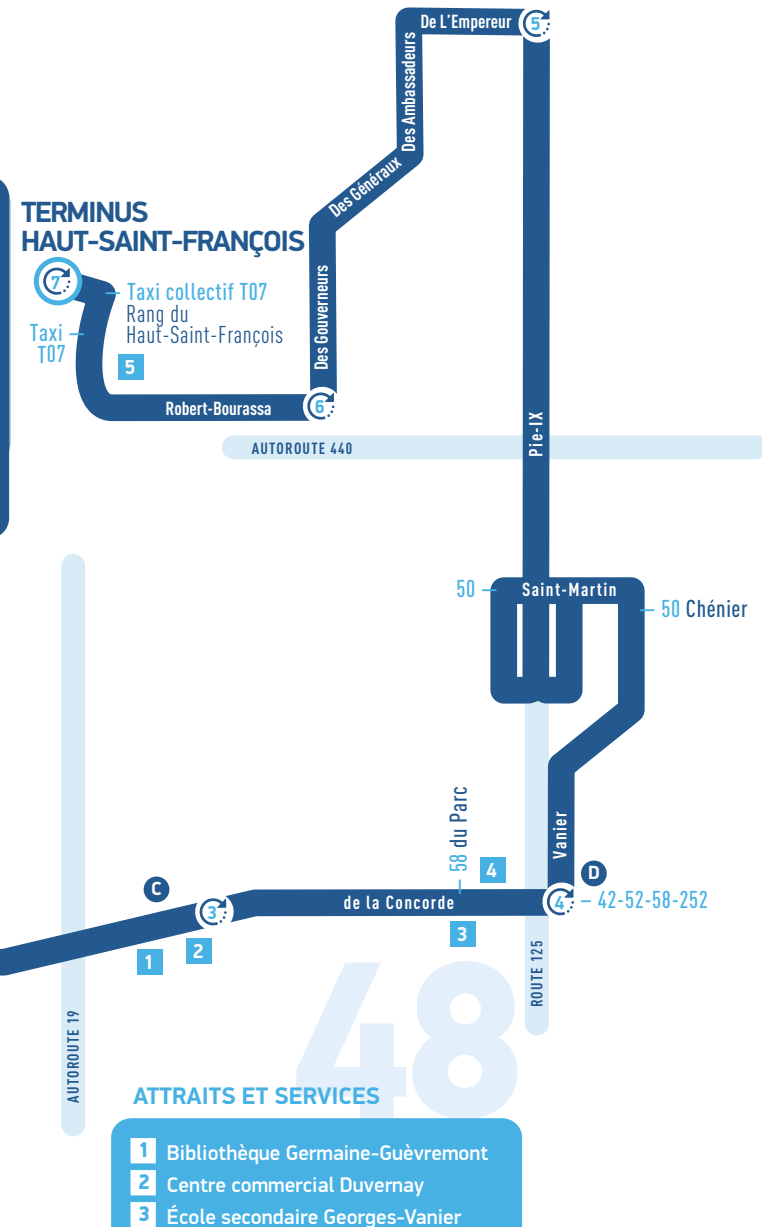

INFORMATION GÉNÉRALE

LIGNE
48

48

48

POINTS DE VENTE DE TITRES DE LA STL

1. **A** PONT-VIAU MARCHÉ BELLE-RIVE 450 669-7176
     45, BOUL. LÉVESQUE
   - **B** PONT-VIAU MÉTRO / MARCHÉ DE LA CONCORDE 450 667-3277
     155, BOUL. DE LA CONCORDE
   - **C** DUVERNAY PHARMACIE / JEAN COUTU 450 661-2585
     2955, BOUL. DE LA CONCORDE
   - **D** ST-VINCENT-DE-PAUL PHARMACIE / JEAN COUTU 450 661-7797
     4425, BOUL. DE LA CONCORDE
2. MÉTRO CARTIER

TERMINUS
HAUT-SAINT-FRANÇOIS

Taxi collectif T07
Rang du Haut-Saint-François
 Taxi T07
Robert-Bourassa

ATTRAITES ET SERVICES

- **1** Bibliothèque Germaine-Guèvremont
- **2** Centre commercial Duvernay
- **3** École secondaire Georges-Vanier
- **4** Centre de la nature
- **5** Méga-Centre Val-des-Brises

SERVICE DES JOURS FÉRIÉS

JOUR	DATE	SERVICE OFFERT
Vendredi	19 avril	Service du SAMEDI
Lundi	22 avril	Service du SAMEDI
Lundi	20 mai	Service du SAMEDI

RENSEIGNEMENTS 450 688-6520

Pour connaître l'heure de passage des prochains autobus et les tarifs, pour récupérer un objet perdu ou pour tout autre renseignement, les agents du Centre contact clients sont disponibles pour vous aider.

- Lundi au vendredi : 6 h 30 à 20 h
- Samedi : 8 h à 17 h
- Dimanche : 8 h à 12 h et 13 h à 17 h
- Jours fériés : selon le service d'autobus offert

CHRONOBUS

Pour obtenir rapidement l'heure de passage des prochains autobus en temps réel, appelez au 450 686-1000 ou textez au 511STL (511785) et indiquez le numéro de 5 chiffres de votre arrêt.

APPLICATION MOBILE STL Synchro+

Téléchargez gratuitement l'application STL Synchro+ pour planifier vos déplacements et suivre nos autobus en temps réel sur le réseau.

SITE INTERNET stl.laval.qc.ca

Visitez notre site Web pour tout connaître sur nos services.

INFOLETTRE STL

Inscrivez-vous à l'infolettre STL via notre site Web pour ne rien manquer! Plusieurs concours, promotions estivales et événements vous attendent.

BONNE ROUTE!

Toutes ces informations sont publiées sous réserve de modifications, en raison de situations particulières.

UN SERVICE DE QUALITÉ,
C'EST NOTRE ENGAGEMENT.

DU 5 JANVIER AU 21 JUIN 2019

stl.laval.qc.ca
Centre contact clients : 450 688 6520