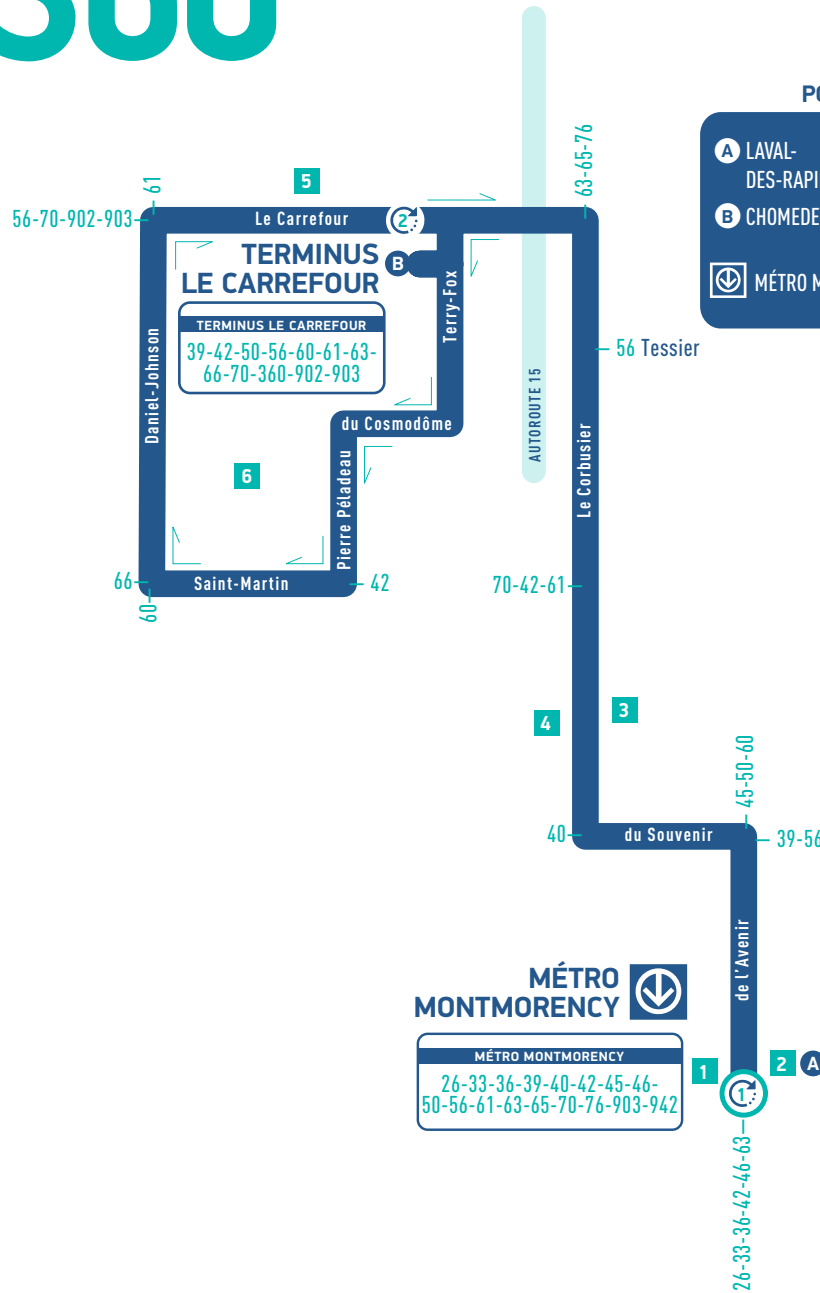

INFORMATION GÉNÉRALE

360

LIGNE
360

POINTS DE VENTE DE TITRES DE LA STL

- A** LAVAL-DES-RAPIDES CÉGEP MONTMORENCY 450 975-6210
475, BOUL. DE L'AVENIR
- B** CHOMEDEY TERMINUS LE CARREFOUR / AMT
3000, BOUL. LE CARREFOUR
- MÉTRO MONTMORENCY

Points de repère
voir horaire au verso

ATTRAIRES ET SERVICES

- 1** Place Bell
- 2** Cégep Montmorency / Salle André-Mathieu / Maison des arts
- 3** Centre commercial Les Galeries Laval
- 4** Centre commercial Centre Laval
- 5** Centre commercial CF Carrefour Laval
- 6** Centropolis

Dimanche

Direction MÉTRO MONTMORENCY

🕒	Méto Montmorency	Q8	Départ	10h05	10h25	10h45	11h05	11h25	11h45	12h05	12h25	12h45	13h05	13h25	13h45	14h05	14h25	14h45	15h05	15h25	15h45	16h05	16h25	16h45	17h05	17h25	17h45	18h05
🕒	Terminus Le Carrefour	Q4		10h16	10h36	10h56	11h16	11h36	11h56	12h16	12h36	12h57	13h17	13h37	13h57	14h17	14h37	14h57	15h17	15h37	15h57	16h17	16h37	16h56	17h16	17h36	17h56	18h16
🕒	Méto Montmorency		Arrivée	10h31	10h51	11h12	11h32	11h52	12h12	12h32	12h52	13h14	13h34	13h54	14h14	14h34	14h54	15h14	15h34	15h54	16h14	16h34	16h54	17h12	17h32	17h51	18h11	18h31