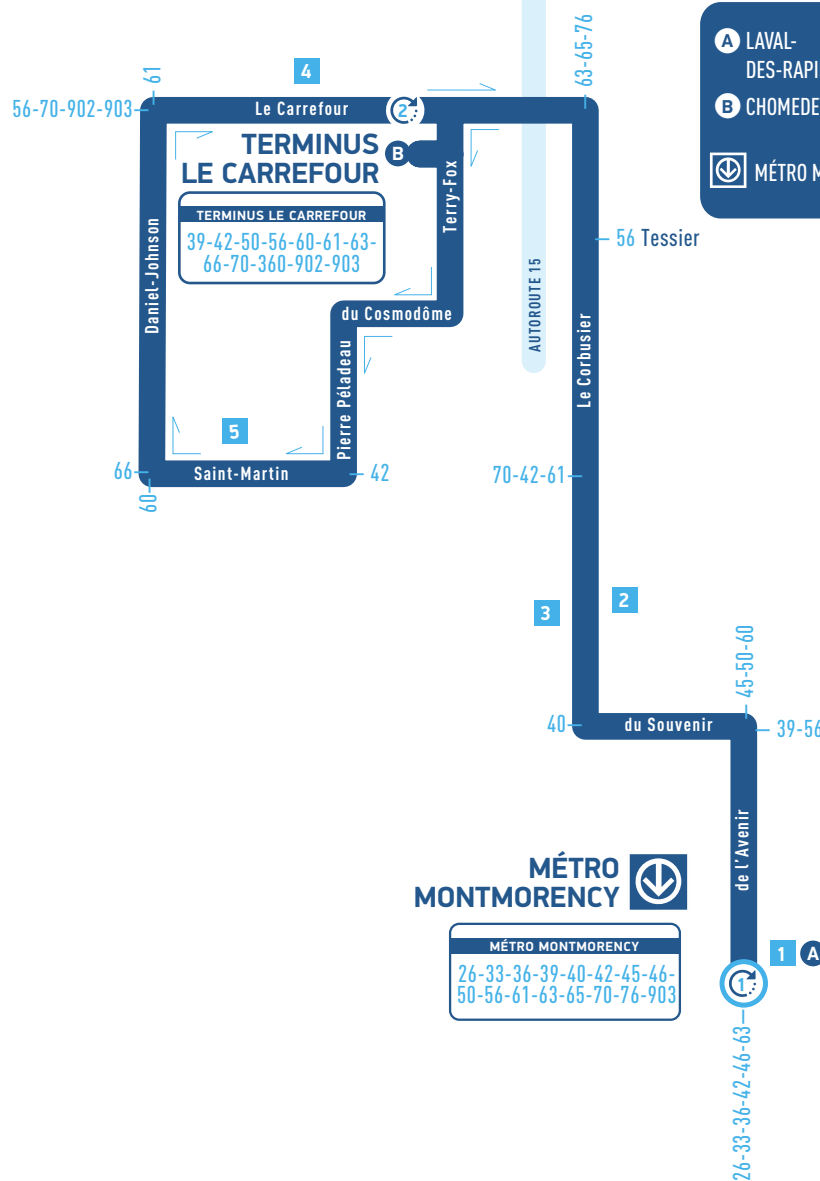

INFORMATION GÉNÉRALE

360

360

POINTS DE VENTE DE TITRES DE LA STL

- A** LAVAL-DES-RAPIDES CÉGEP MONTMORENCY 450 975-6210
475, BOUL. DE L'AVENIR
- B** CHOMEDEY TERMINUS LE CARREFOUR / AMT
3000, BOUL. LE CARREFOUR
- MÉTRO MONTMORENCY

Points de repère
voir horaire au verso

360

ATTRAIS ET SERVICES

- 1** Cégep Montmorency / Salle André-Mathieu / Maison des arts
- 2** Centre commercial Les Galeries Laval
- 3** Centre commercial Centre Laval
- 4** Centre commercial Le Carrefour Laval
- 5** Centropolis

**PONCTUELS.
POUR VOUS.**
Sinon, dites-le-nous!

Plus qu'une qualité, notre engagement.

DU 6 JANVIER AU 22 JUIN 2018

Samedi

Direction MÉTRO MONTMORENCY

🕒	MéTRO Montmorency	Q8	Départ	10h05	10h25	10h45	11h05	11h25	11h45	12h05	12h25	12h45	13h05	13h25	13h45	14h05	14h25	14h45	15h05	15h25	15h45	16h05	16h25	16h45	17h05	17h25	17h45	18h05	18h25	18h45	19h05	19h25	19h45	20h05	20h25	20h45	21h05	21h25	21h45
🕒	Terminus Le Carrefour	Q4		10h16	10h36	10h56	11h16	11h36	11h56	12h16	12h36	12h57	13h17	13h37	13h57	14h17	14h37	14h57	15h17	15h37	15h57	16h16	16h36	16h56	17h16	17h36	17h56	18h16	18h36	18h55	19h15	19h35	19h55	20h15	20h35	20h55	21h15	21h35	21h55
🕒	MéTRO Montmorency		Arrivée	10h31	10h52	11h12	11h32	11h52	12h12	12h32	12h52	13h13	13h33	13h53	14h13	14h34	14h54	15h14	15h33	15h53	16h13	16h32	16h52	17h12	17h32	17h51	18h11	18h31	18h51	19h10	19h30	19h50	20h10	20h30	20h50	21h10	21h30	21h50	22h10

Dimanche

Direction MÉTRO MONTMORENCY

🕒	MéTRO Montmorency	Q8	Départ	10h05	10h25	10h45	11h05	11h25	11h45	12h05	12h25	12h45	13h05	13h25	13h45	14h05	14h25	14h45	15h05	15h25	15h45	16h05	16h25	16h45	17h05	17h25	17h45	18h05
🕒	Terminus Le Carrefour	Q4		10h15	10h35	10h55	11h16	11h36	11h56	12h16	12h36	12h57	13h17	13h37	13h57	14h17	14h37	14h57	15h17	15h37	15h56	16h16	16h36	16h56	17h15	17h35	17h55	18h15
🕒	MéTRO Montmorency		Arrivée	10h29	10h50	11h10	11h32	11h52	12h12	12h32	12h52	13h14	13h34	13h54	14h14	14h34	14h54	15h14	15h34	15h54	16h12	16h32	16h52	17h12	17h29	17h49	18h09	18h29