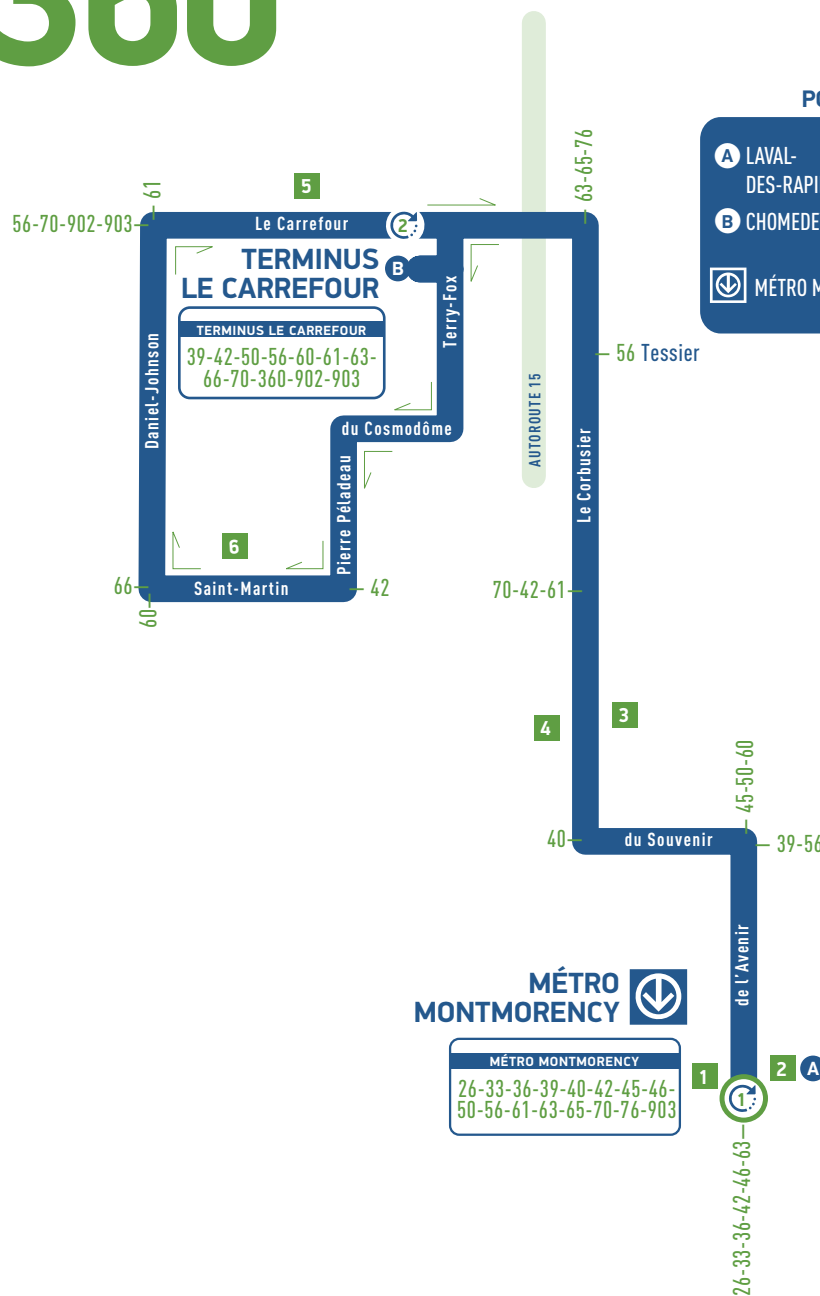

INFORMATION GÉNÉRALE

360

LIGNE
360

POINTS DE VENTE DE TITRES DE LA STL

- A** LAVAL-DES-RAPIDES CÉGEP MONTMORENCY 450 975-6210
475, BOUL. DE L'AVENIR
- B** CHOMEDEY TERMINUS LE CARREFOUR / AMT
3000, BOUL. LE CARREFOUR
- MÉTRO MONTMORENCY

Lundi au
vendredi

🕒	Métro Montmorency	Q8	Départ	10h05	10h25	10h45	11h05	11h25	11h45	12h05	12h25	12h45	13h05	13h25	13h45	14h05	14h25	14h45	15h05	15h25	15h45	16h05	16h25	16h45	17h05	17h25	17h45	18h05	18h25	18h45	19h05	19h25	19h45	20h05	20h25	20h45	21h05	21h25	21h45
🕒	Terminus Le Carrefour	Q4		10h16	10h36	10h56	11h16	11h36	11h57	12h17	12h37	12h57	13h17	13h37	13h57	14h17	14h37	14h57	15h18	15h38	15h58	16h18	16h38	16h58	17h18	17h38	17h57	18h17	18h37	18h56	19h15	19h35	19h55	20h15	20h35	20h55	21h15	21h35	21h55
🕒	Métro Montmorency		Arrivée	10h33	10h53	11h13	11h33	11h54	12h15	12h35	12h55	13h15	13h35	13h55	14h15	14h36	14h56	15h16	15h37	15h57	16h17	16h38	16h58	17h18	17h38	17h57	18h16	18h36	18h55	19h14	19h33	19h53	20h13	20h33	20h53	21h13	21h33	21h53	22h13

Dimanche

🕒	Métro Montmorency	Q8	Départ	10h05	10h25	10h45	11h05	11h25	11h45	12h05	12h25	12h45	13h05	13h25	13h45	14h05	14h25	14h45	15h05	15h25	15h45	16h05	16h25	16h45	17h05	17h25	17h45	18h05
🕒	Terminus Le Carrefour	Q4		10h15	10h35	10h55	11h15	11h35	11h55	12h16	12h36	12h57	13h17	13h37	13h57	14h17	14h37	14h57	15h17	15h37	15h57	16h16	16h36	16h56	17h15	17h35	17h55	18h15
🕒	Métro Montmorency		Arrivée	10h30	10h51	11h11	11h31	11h51	12h11	12h32	12h52	13h13	13h34	13h54	14h14	14h34	14h54	15h14	15h34	15h54	16h14	16h33	16h53	17h13	17h31	17h51	18h11	18h30