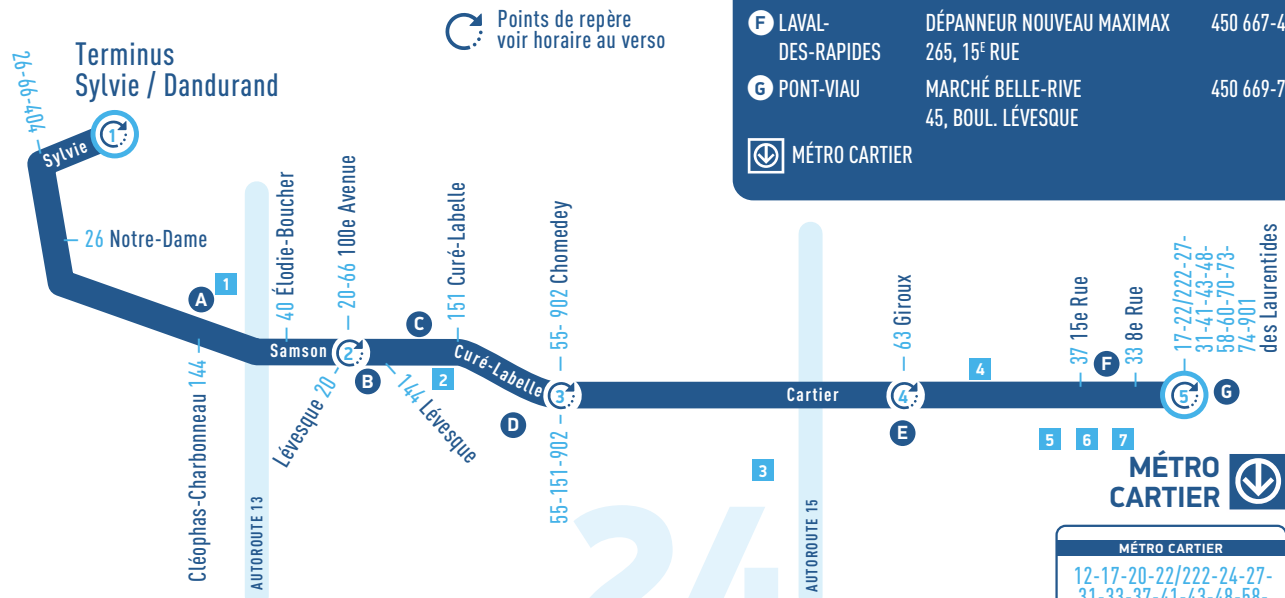

24

24

LIGNE  
24

POINTS DE VENTE DE TITRES DE LA STL

<b>A</b> STE-DOROTHÉE	PHARMACIE / UNIPRIX 1, BOUL. SAMSON	450 689-8181
<b>B</b> CHOMEDEY	PHARMACIE / PHARMAPRIX 4600, BOUL. SAMSON	450 687-5330
<b>C</b> CHOMEDEY	DÉPanneur SAMSON 4219, BOUL. SAMSON	450 686-5083
<b>D</b> CHOMEDEY	DÉPanneur BONI-SOIR 3667, BOUL. LÉVESQUE	450 682-3248
<b>E</b> LAVAL-DES-RAPIDES	PHARMACIE / PROXIM 430, BOUL. CARTIER	450 681-1634
<b>F</b> LAVAL-DES-RAPIDES	DÉPanneur NOUVEAU MAXIMAX 265, 15 <sup>e</sup> RUE	450 667-4131
<b>G</b> PONT-VIAU	MARCHÉ BELLE-RIVE 45, BOUL. LÉVESQUE	450 669-7176

MÉTRO CARTIER

Points de repère voir horaire au verso

ATTRAITES ET SERVICES

- 1 Mégacentre Sainte-Dorothée
- 2 Bibliothèque Alain-Grandbois
- 3 Musée Armand-Frappier
- 4 Bibliothèque Émile-Nelligan
- 5 Centre sportif Josée-Faucher
- 6 CLSC du Marigot
- 7 École secondaire Mont-de-La Salle