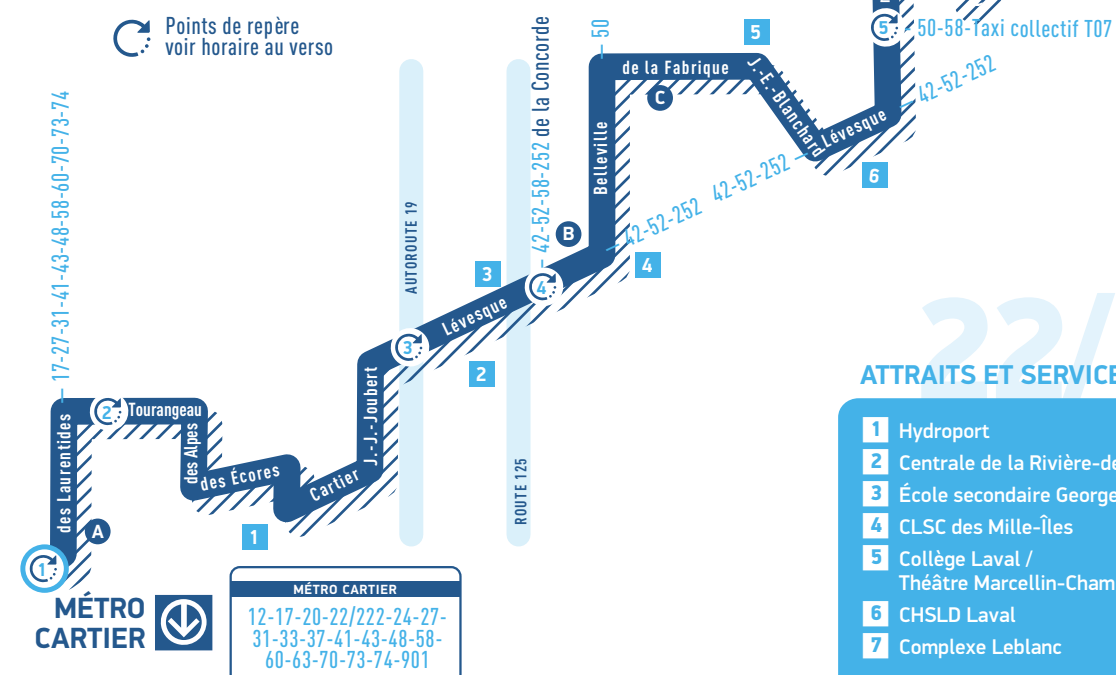

## POINTS DE VENTE DE TITRES DE LA STL

<b>A</b> PONT-VIAU	MARCHÉ BELLE-RIVE 45, BOUL. LÉVESQUE	450 669-7176
<b>B</b> ST-VINCENT-DE-PAUL	PHARMACIE / JEAN COUTU 4425, BOUL. DE LA CONCORDE	450 661-7797
<b>C</b> ST-VINCENT-DE-PAUL	DÉPANNEUR MIRA 5162, DE LA FABRIQUE	450 661-3752
	MÉTRO CARTIER	

## ATTRAIRES ET SERVICES

- 1 Hydroport
- 2 Centrale de la Rivière-des-Prairies
- 3 École secondaire Georges-Vanier
- 4 CLSC des Mille-îles
- 5 Collège Laval / Théâtre Marcellin-Champagnat
- 6 CHSLD Laval
- 7 Complexe Leblanc

### BONNE ROUTE!

Toutes ces informations sont publiées sous réserve de modifications, en raison de situations particulières.

SAINT-FRANÇOIS  
SAINT-VINCENT-DE-PAUL  
DUVERNAY  
PONT-VIAU  
MÉTRO CARTIER

Direction MÉTRO CARTIER		222	22	222	22	22	22	22	22	22	22	22	22	22	22	22	22	22	22	222	222	222	222	
Terminus Contant	<b>Départ</b>	.....	07h10	.....	08h10	09h10	10h09	11h12	12h09	13h12	14h12	15h17	16h12	17h11	18h14	19h12	20h12	21h12	22h12	.....	.....	.....	.....	
Montée Masson / Face à Hydro-Québec		.....	07h13	.....	08h13	09h13	10h12	11h15	12h12	13h15	14h15	15h20	16h15	17h14	18h17	19h15	20h15	21h15	22h15	.....	.....	.....	.....	
Montée Masson / École Leblanc		.....	07h18	.....	08h18	09h18	10h17	11h20	12h17	13h20	14h20	15h25	16h20	17h19	18h22	19h20	20h20	21h20	22h20	.....	.....	.....	.....	
Terminus Paul-Kane		06h16	.....	07h49	.....	.....	.....	.....	.....	.....	.....	.....	.....	.....	.....	.....	.....	.....	.....	.....	23h20	23h46	00h46	01h46
Ernest-Cormier / Paul-Kane		.....	07h21	.....	08h21	09h21	10h20	11h23	12h20	13h23	14h23	15h28	16h23	17h22	18h25	19h23	20h23	21h23	22h23	.....	.....	.....	.....	
Montée Saint-François / Pénitencier		06h24	07h24	07h57	08h24	09h24	10h23	11h26	12h23	13h26	14h26	15h31	16h26	17h25	18h28									