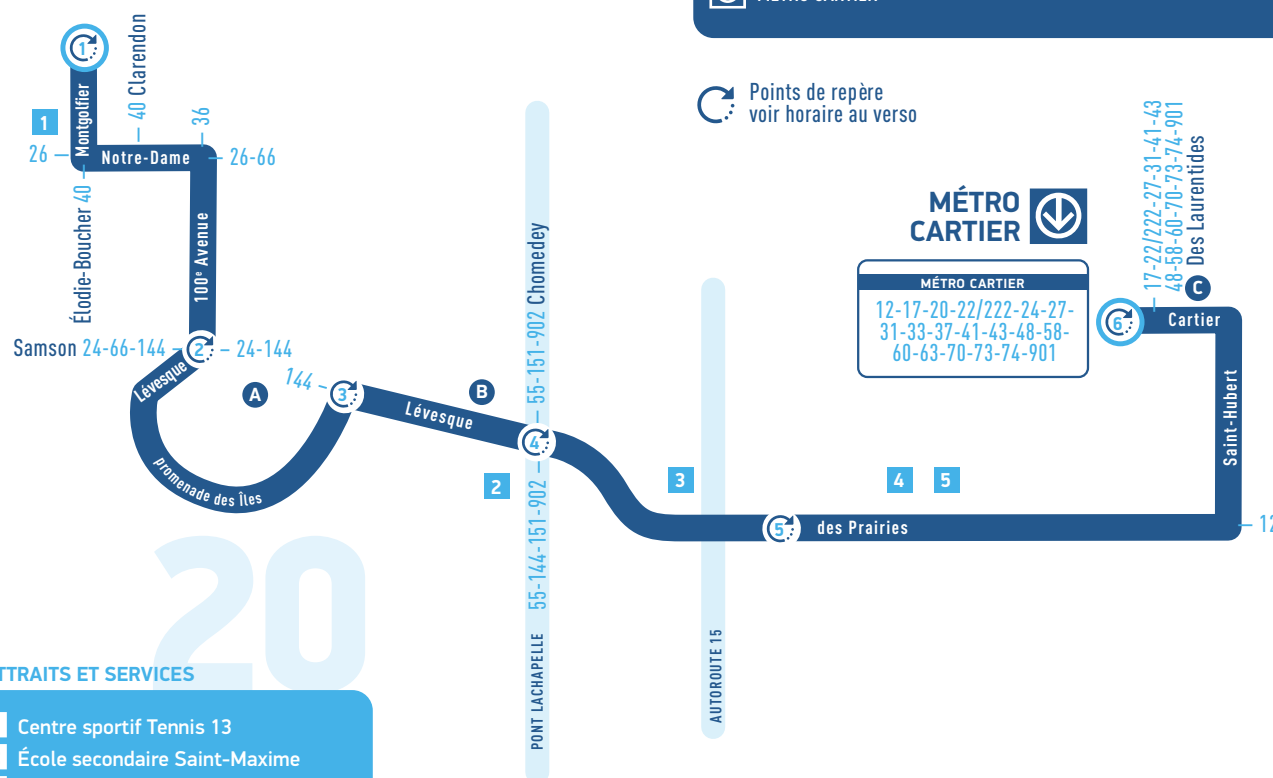

20

20

LIGNE
20

(40)
TERMINUS
MONTGOLFIER / NOTRE-DAME

POINTS DE VENTE DE TITRES DE LA STL

A CHOMEDEY	PHARMACIE / PHARMAPRIX 4600, BOUL. SAMSON	450 687-5330
B CHOMEDEY	DÉPANNEUR BONI-SOIR 3667, BOUL. LÉVESQUE	450 682-3248
C PONT-VIAU	MARCHÉ BELLE-RIVE 45, BOUL. LÉVESQUE	450 669-7176
	MÉTRO CARTIER	

Points de repère
voir horaire au verso

ATTRAITS ET SERVICES

- 1** Centre sportif Tennis 13
- 2** École secondaire Saint-Maxime
- 3** Musée Armand-Frappier
- 4** Centre sportif Josée-Faucher
- 5** École secondaire Mont-de-La Salle

**NOUVEL HORAIRE EN VIGUEUR À PARTIR
DU 23 MARS 2019 SUR CETTE LIGNE**

**UN SERVICE
DE QUALITÉ,
C'EST NOTRE
ENGAGEMENT.**

DU 23 MARS AU 21 JUIN 2019

Lundi au vendredi

Direction MÉTRO CARTIER

Montgolfier / Notre-Dame	Départ	05h25	05h55	06h24	07h10	08h00	08h49	09h54	10h54	11h54	12h54	13h55	14h55	15h55	16h53	17h49	18h44	19h44	20h43	21h43	22h43
100 ^e Avenue / Samson		05h30	06h00	06h29	07h17	08h07	08h56	10h01	11h00	12h00	13h00	14h01	15h01	16h01	17h00	17h56	18h50	19h50	20h49	21h49	22h49
Promenade des Îles / Lévesque		05h35	06h05	06h34	07h23	08h13	09h02	10h06	11h05	12h05	13h05	14h06	15h06	16h06	17h05	18h01	18h55	19h55	20h54	21h54	22h53
Curé-Labelle / Lévesque		05h39	06h09	06h38	07h27	08h17	09h06	10h10	11h09	12h09	13h09	14h10	15h10	16h10	17h09	18h05	18h59	19h58	20h57	21h57	22h56
Des Prairies / Giroux		05h44	06h14	06h44	07h09	07h33	08h23	09h12	10h15	11h14	12h14	13h14	14h16	15h16	16h16	17h15	18h11	19h05	20h03	21h02	22h02	23h01
Métro Cartier	Arrivée	05h53	06h23	06h53	07h18	07h42	08h32	09h21	10h24	11h23	12h23	13h23	14h25	15h25	16h26	17h25	18h20	19h14	20h12	21h11	22h11	23h09