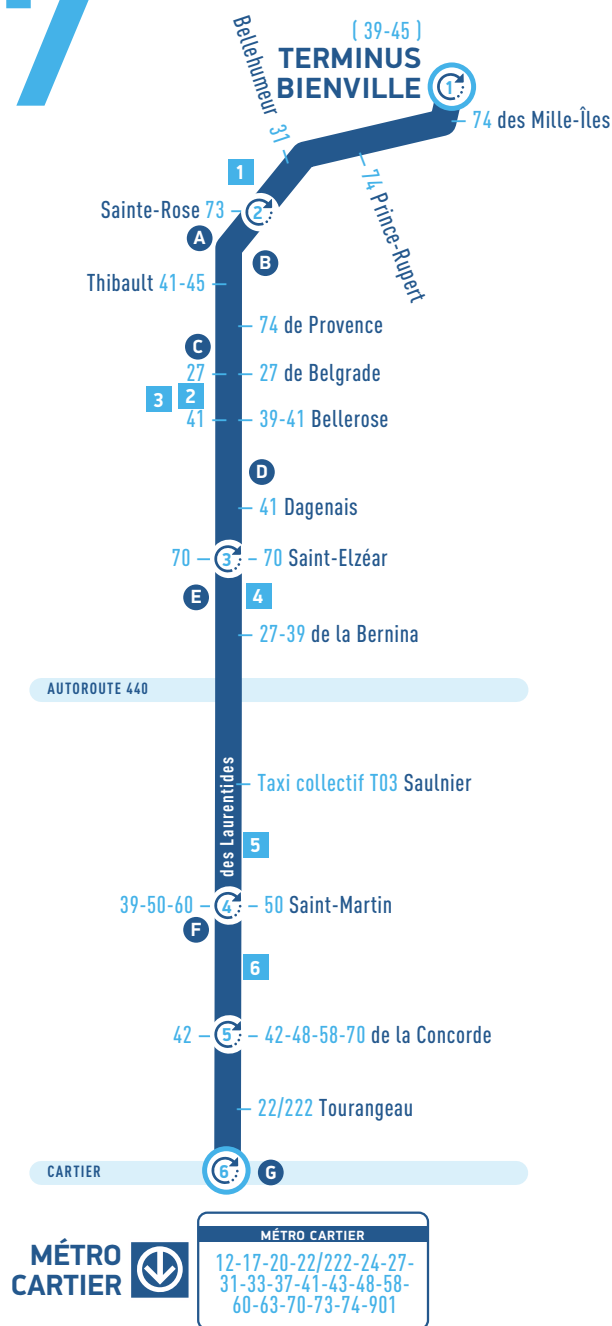

17

17

17

POINTS DE VENTE DE TITRES DE LA STL

A AUTEUIL	ALIMENTATION AUTEUIL 5680, BOUL. DES LAURENTIDES	450 625-1591
B AUTEUIL	DÉPANNEUR AUTEUIL 5555, BOUL. DES LAURENTIDES	450 622-6685
C AUTEUIL	MÉTRO / MARCHÉ MESSIER 5000, BOUL. DES LAURENTIDES	450 963-3307
D VIMONT	PHARMACIE / PHARMAPRIX 2220, BOUL. DES LAURENTIDES	450 975-9878
E VIMONT	MÉTRO / MARCHÉ DUNN 1904, BOUL. DES LAURENTIDES	450 669-2633
F CHOMEDEY	LE KIOSQUE 4, PLACE LAVAL, LOCAL 140	450 668-6248
G PONT-VIAU	MARCHÉ BELLE-RIVE 45, BOUL. LÉVESQUE	450 669-7176
MÉTRO CARTIER		

Points de repère voir horaire au verso

ATTRAITES ET SERVICES

- 1** Centre communautaire d'Auteuil
- 2** Bibliothèque Laure-Conan
- 3** École secondaire Odysée-des-jeunes
- 4** Centre communautaire Vimont
- 5** CLSC du Marigot
- 6** Cinéma Méga-Plex Pont-Viau Guzzo