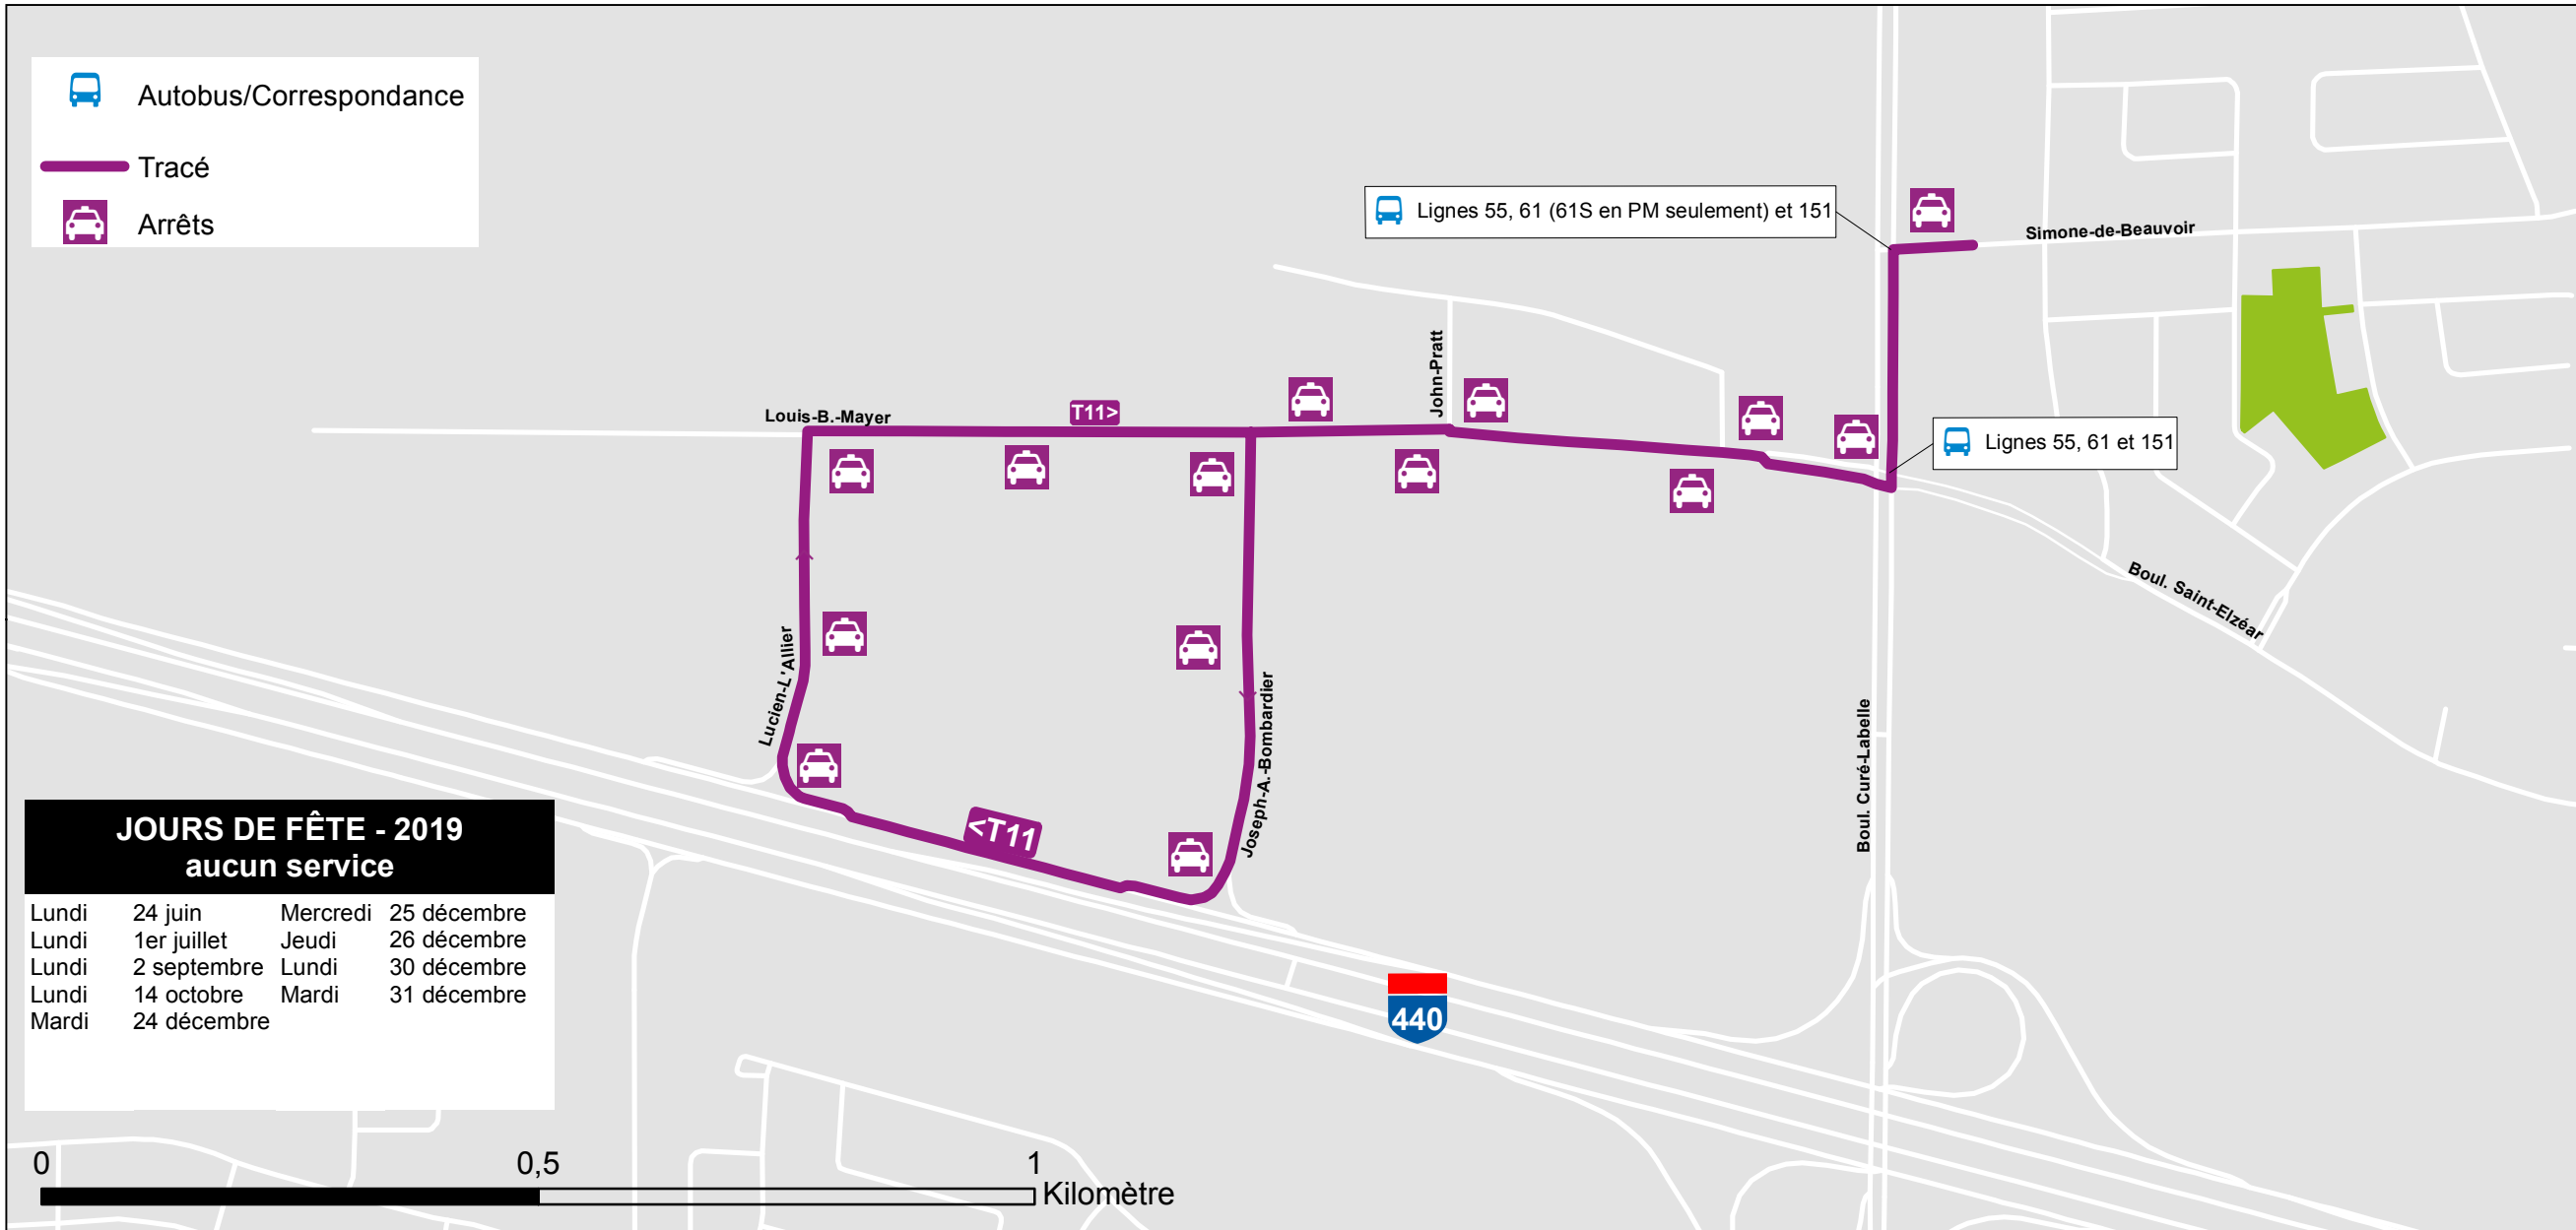

Taxi collectif T11

Quartier Chomedey

Pour utiliser le service de taxi collectif il est obligatoire de détenir la carte «OPUS» avec un titre valide sur le réseau de la STL.

 Autobus/Correspondance

 Tracé

 Arrêts

JOURS DE FÊTE - 2019 aucun service

Lundi	24 juin	Mercredi	25 décembre
Lundi	1er juillet	Jeudi	26 décembre
Lundi	2 septembre	Lundi	30 décembre
Lundi	14 octobre	Mardi	31 décembre
Mardi	24 décembre		