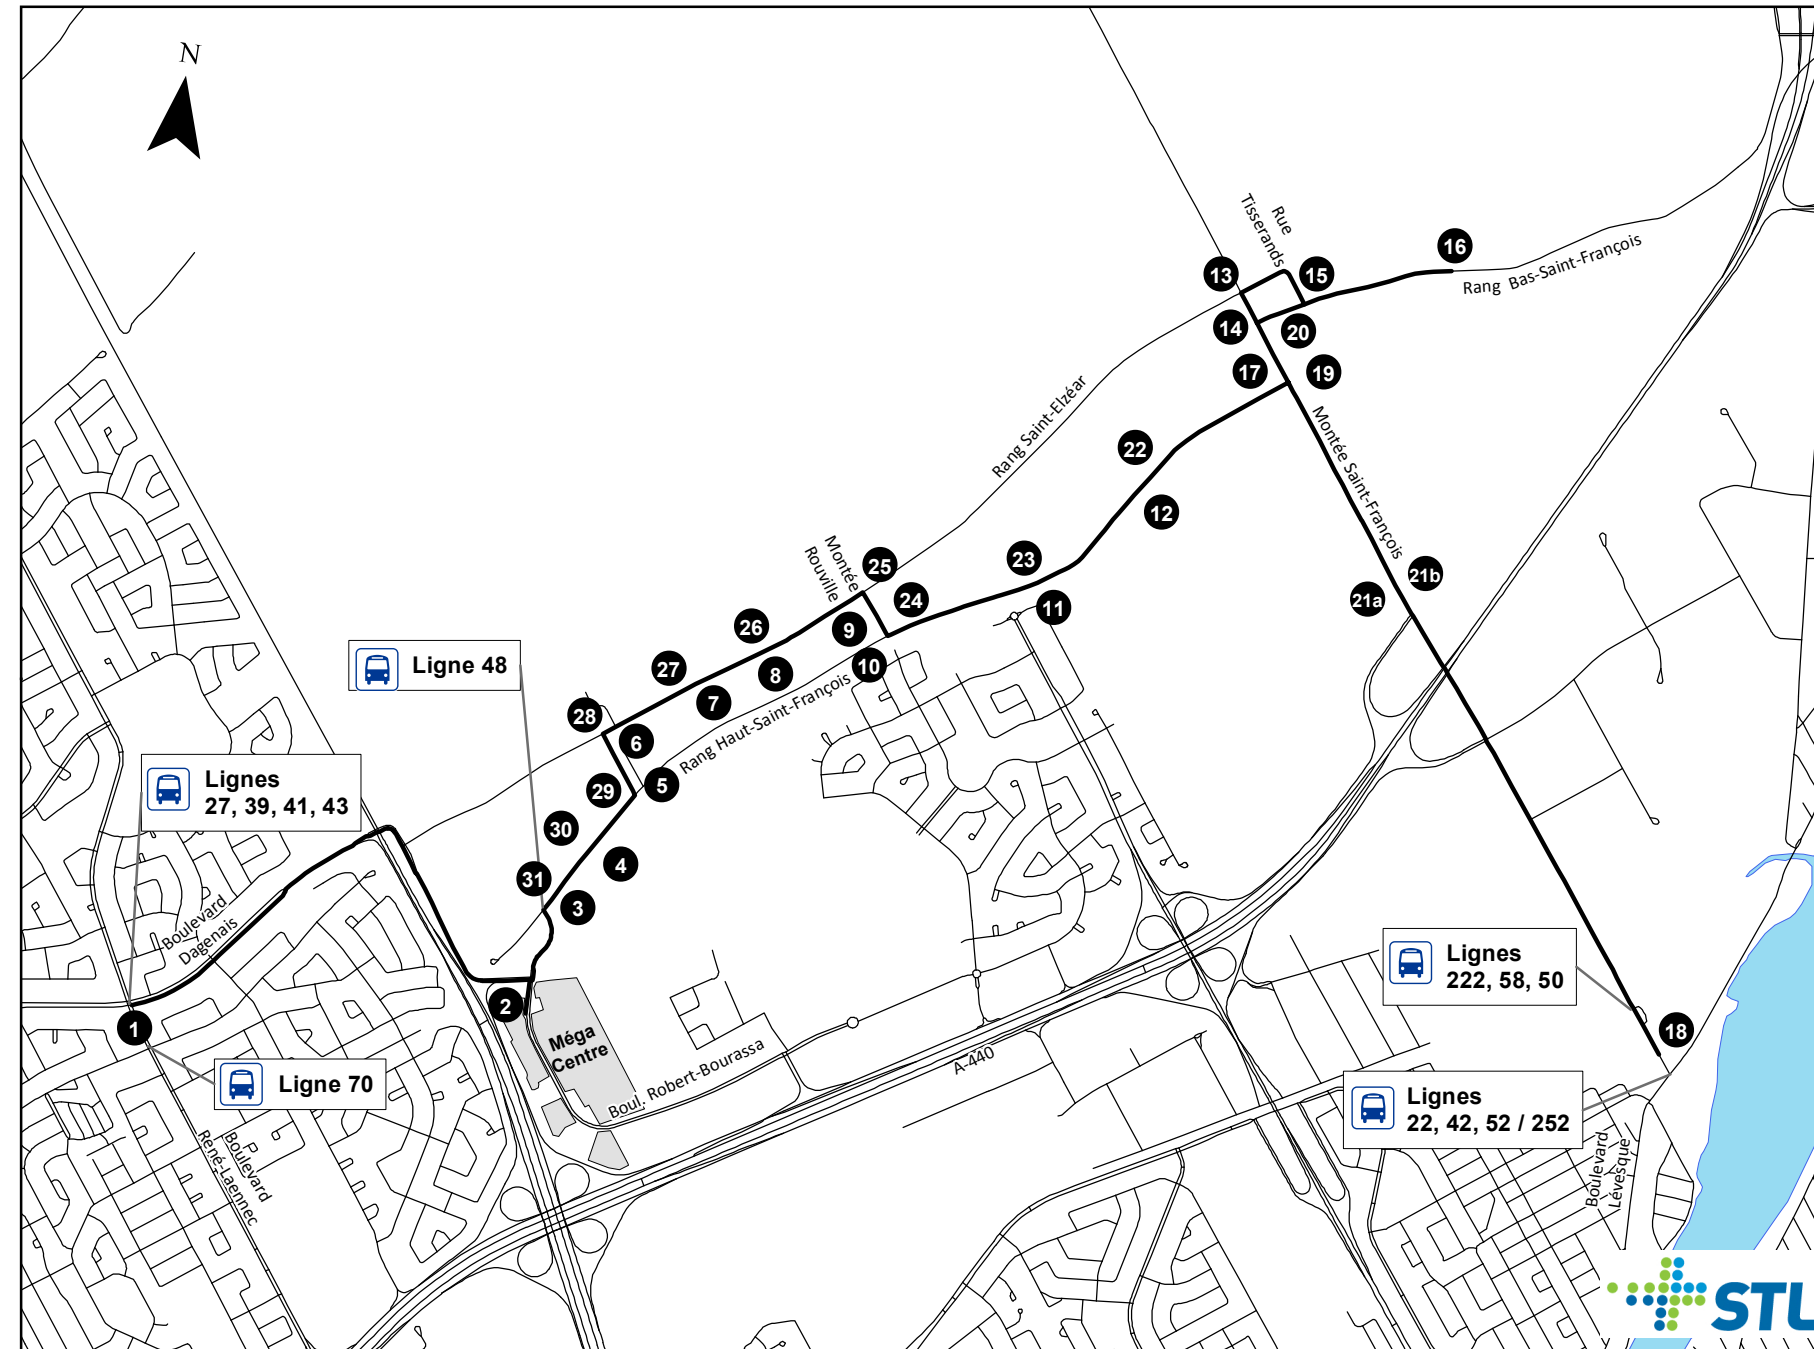

## Taxi collectif T07 Quartiers Vimont / Duvernay / Saint-Vincent-de-Paul

Numéro	Arrêt taxi	Direction
STVI1	René-Laennec / Dagenais (Centre commercial Carrefour Laennec)	est / ouest
STVI2	Face au 5880 boul. Robert-Bourassa (Banque TD Canada Trust)	est / ouest
STVI3	Robert Bourassa / Rang Haut-St-François	est
STVI4	Face au 2595 Rang Haut-St-François	est
STVI5	De Vassan / Rang Haut-St-François	est
STVI6	De Vassan / Rang St-Elzéar	est
STVI7	Face au 3160 Rang St-Elzéar	est
STVI8	Face au 3380 Rang St-Elzéar	est
STVI9	Rang St-Elzéar / Montée Rouville	est
STVI10	Montée Rouville / Rang Haut-St-François	est
STVI11	Face au 4060 Rang Haut-St-François	est
STVI12	Face au 4356 Rang Haut-St-François	est
STVI13	Rang St-Elzéar est / Montée St-François	est / ouest
STVI14	Montée St-François / Rang Bas-St-François	est / ouest
STVI15	Des Tisserands / Rang Bas-St-François	est / ouest
STVI16	Face au 5505 Rang Bas-St-François (Cimetière Laval)	est / ouest
STVI17	Montée St-François / Rang Haut-St-François	est / ouest
STVI18	Montée St-François / Boul. Lévesque	est / ouest
STVI19	Montée St-François / Rang Haut-St-François	ouest
STVI20	Montée St-François / Rang Bas-St-François	est / ouest
STVI21a	Face au 1605 Montée St-François	est
STVI21b	Face au 1605 Montée St-François	ouest
STVI22	Face au 4356 Rang Haut-St-François	ouest
STVI23	Face au 4060 Rang Haut-St-François	ouest
STVI24	Montée Rouville / Rang Haut-St-François	ouest
STVI25	Montée Rouville / Rang St-Elzéar	ouest
STVI26	Face au 3307 Rang St-Elzéar	ouest
STVI27	Face au 3139 Rang St-Elzéar	ouest
STVI28	Rang St-Elzéar / De Vassan	ouest
STVI29	De Vassan / Rang Haut-St-François	ouest
STVI30	Face au 2595 Rang Haut-St-François	ouest
STVI31	Rang Haut-St-François / Robert-Bourassa	ouest

### JOURS DE FÊTE service de fin de semaine

**2019**

Lundi	24 juin	Mercredi	25 décembre
Lundi	1er juillet	Jeudi	26 décembre
Lundi	2 septembre	Lundi	30 décembre
Lundi	14 octobre	Mardi	31 décembre
Mardi	24 décembre		