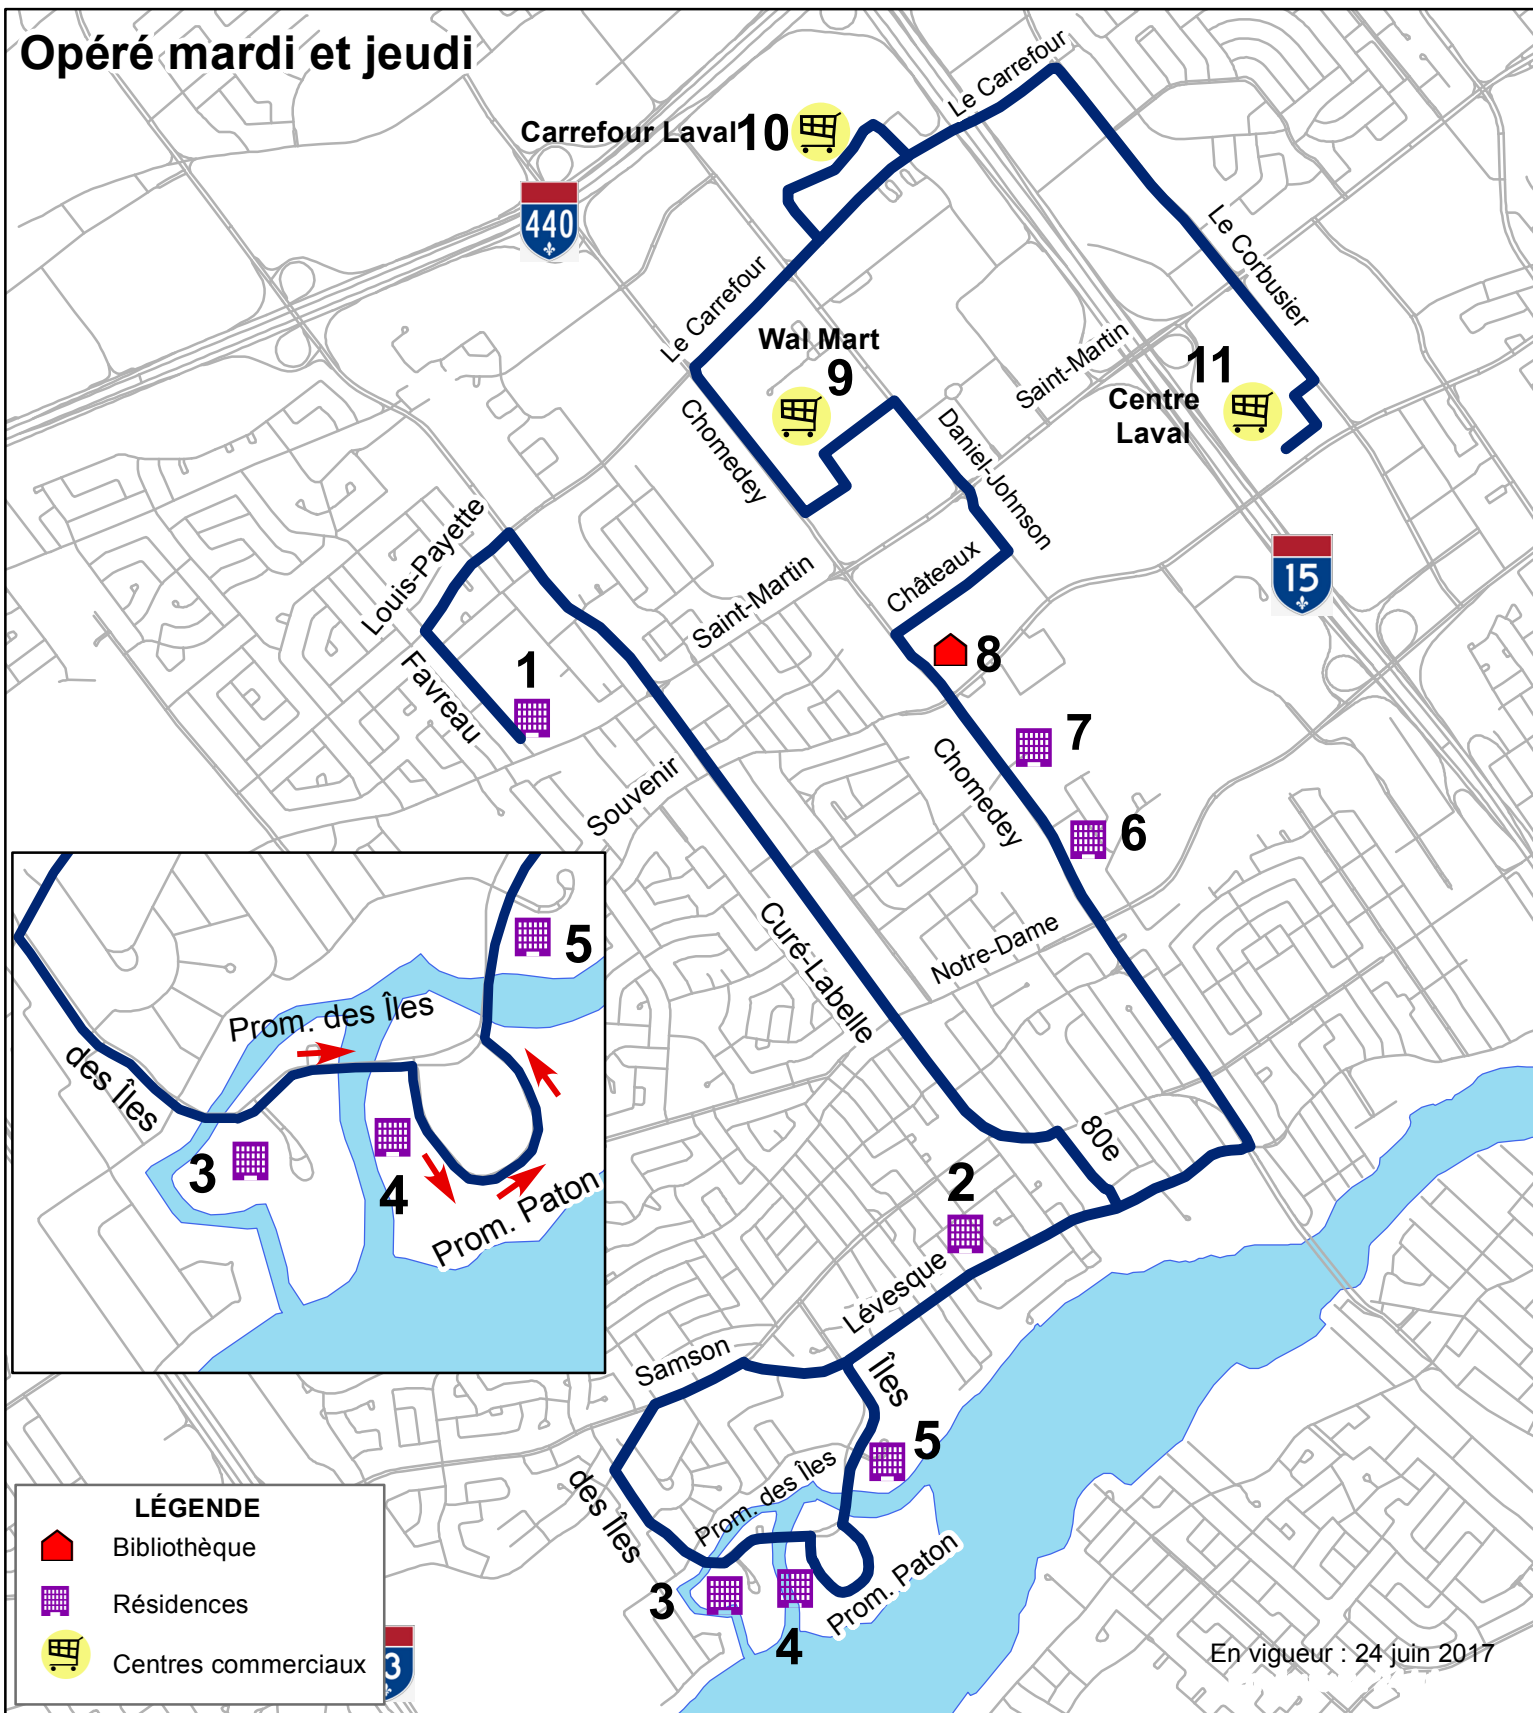

Opéré mardi et jeudi

LÉGENDE

-  Bibliothèque
-  Résidences
-  Centres commerciaux

En vigueur : 24 juin 2017

Circuit de résidence 101

	1 - Manoir de Laval	5 - Résidence des Phylanthropes	9 - Wal Mart
	2 - Résidence Paul-Boudrias	6 - Résidences Chomedey 1 et 2	10 - Carrefour Laval (Sears)
	3 - Résidence Hâvre des Îles	7 - Manoir Cardinal	11 - Centre Laval (La Baie)
	4 - Manoir des Îles	8 - Bibliothèque Multiculturelle	