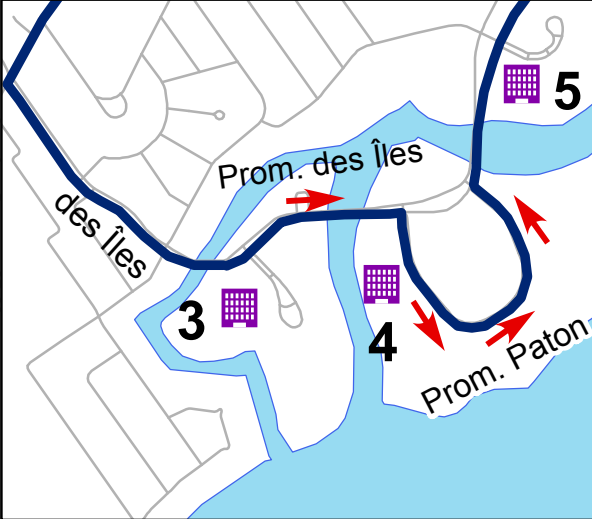

Opéré mardi et jeudi

LÉGENDE

-  Bibliothèque
-  Résidences
-  Centres commerciaux

En vigueur : 24 juin 2017

Circuit de résidence 101

	1 - Manoir de Laval	5 - Résidence des Phylanthropes	9 - Wal Mart
	2 - Résidence Paul-Boudrias	6 - Résidences Chomedey 1 et 2	10 - Carrefour Laval (Sears)
	3 - Résidence Hâvre des Îles	7 - Manoir Cardinal	11 - Centre Laval (La Baie)
	4 - Manoir des Îles	8 - Bibliothèque Multiculturelle	