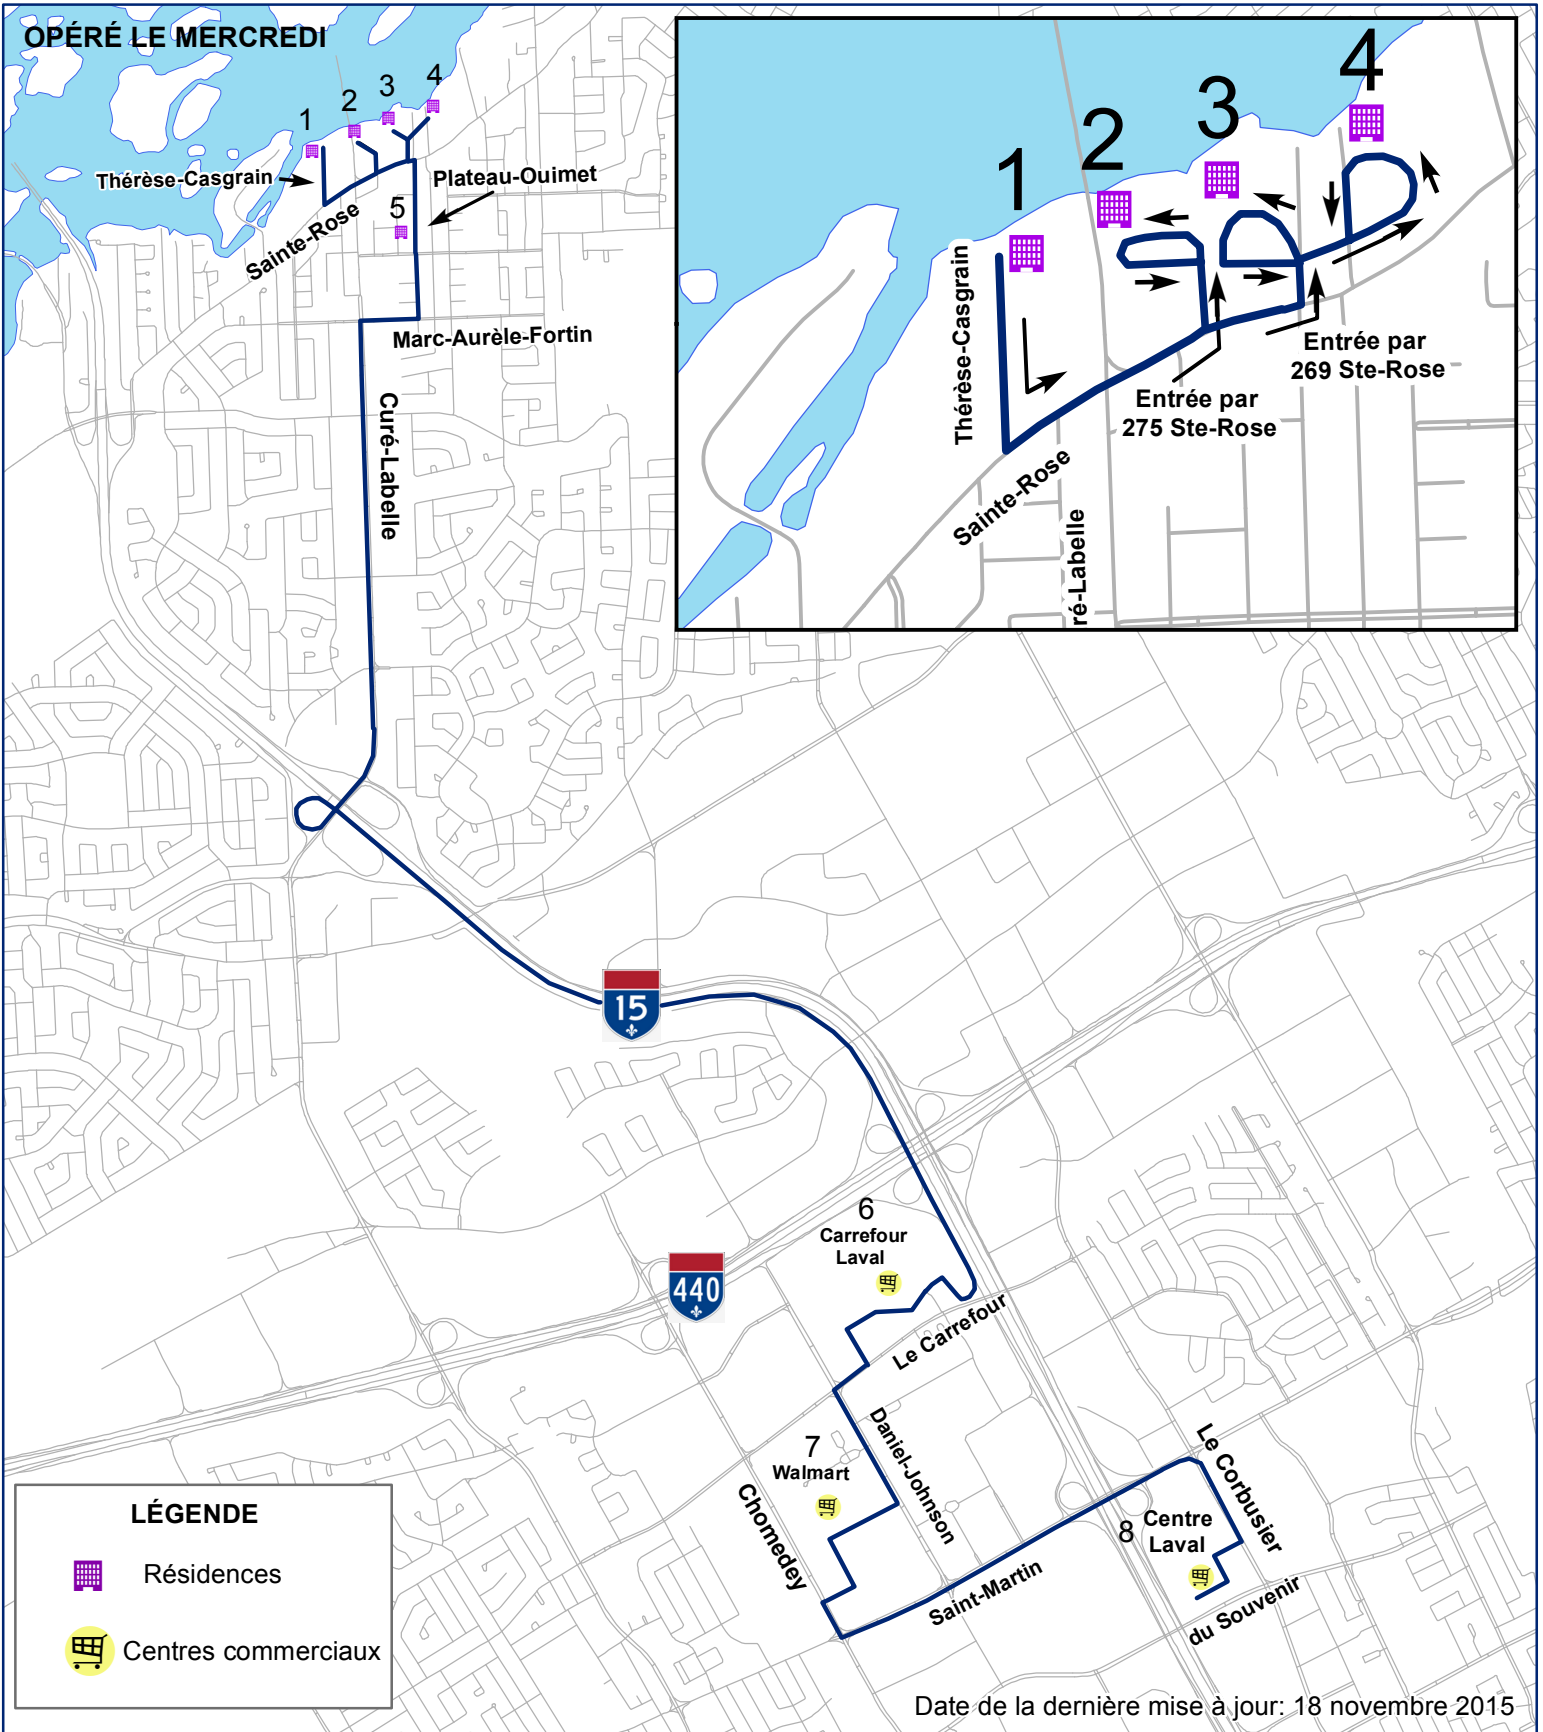

OPÉRÉ LE MERCREDI

LÉGENDE

Résidences

Centres commerciaux

Date de la dernière mise à jour: 18 novembre 2015

Circuit de résidence 102

- | | |
|-------------------------------|----------------------------|
| 1 - Manoir Thérèse-Casgrain | 5 - Rés. du Plateau-Ouimet |
| 2 - Manoir Marc-Aurèle-Fortin | 6 - Carrefour Laval |
| 3 - Domaine des Forges | 7 - Wal Mart |
| 4 - Habitation de la Roseraie | 8 - Centre Laval |