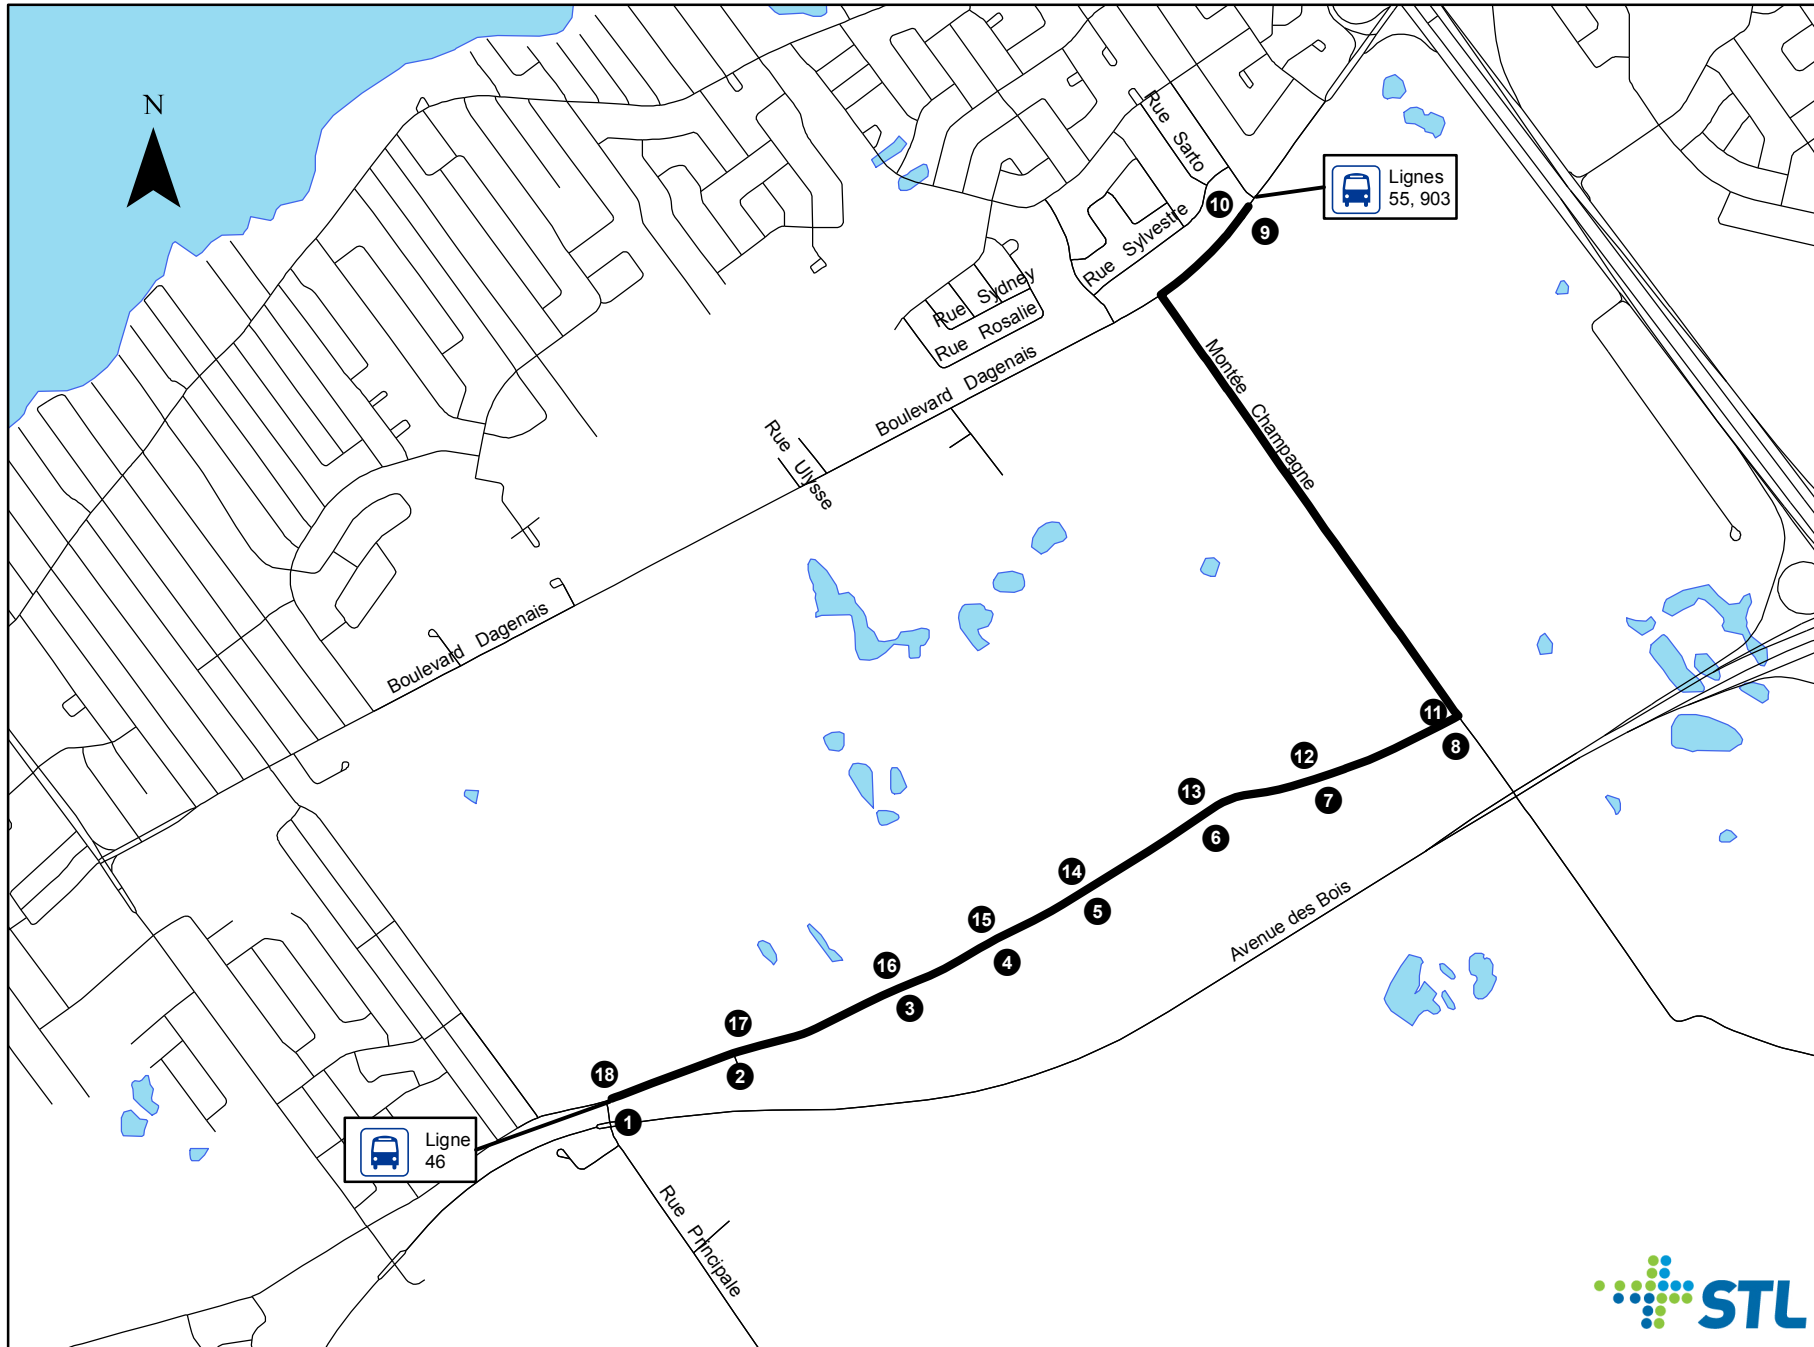

Taxi collectif T18

Quartiers Sainte-Dorothée / Fabreville

Numéro	Arrêt taxi
--------	------------

- | | |
|--|--|
| DAGA1 | Direction Boul. Dagenais / Montée Sauriol
Rang Saint-Antoine / rue Principale
(<i>Embarquement seulement</i>) |
| DAGA2 | Rang Saint-Antoine / rue Nadine |
| DAGA3 | 734 rang Saint-Antoine |
| DAGA4 | 620 rang Saint-Antoine |
| DAGA5 | 565 rang Saint-Antoine |
| DAGA6 | 455 rang Saint-Antoine |
| DAGA7 | 389 rang Saint-Antoine |
| DAGA8 | Rang Saint-Antoine / Montée Champagne |
| DAGA9 | Boul. Dagenais / Montée Sauriol
(<i>Débarquement seulement</i>) |
| Direction Rang Saint-Antoine / rue Principale | |
| DAGA10 | Couche-Tard (4001 boul. Dagenais)
(<i>Embarquement seulement</i>) |
| DAGA11 | Montée Champagne / Rang Saint-Antoine |
| DAGA12 | 389 rang Saint-Antoine |
| DAGA13 | 455 rang Saint-Antoine |
| DAGA14 | 565 rang Saint-Antoine |
| DAGA15 | 620 rang Saint-Antoine |
| DAGA16 | 734 rang Saint-Antoine |
| DAGA17 | Rang Saint-Antoine / rue Nadine |
| DAGA18 | Rang Saint-Antoine / rue Principale
(<i>Débarquement seulement</i>) |

 Arrêt sur appel
 Tracé
 Autobus / correspondance

 Pour utiliser le service de taxi collectif il est obligatoire de détenir la carte «OPUS» avec un titre valide sur le réseau de la STL