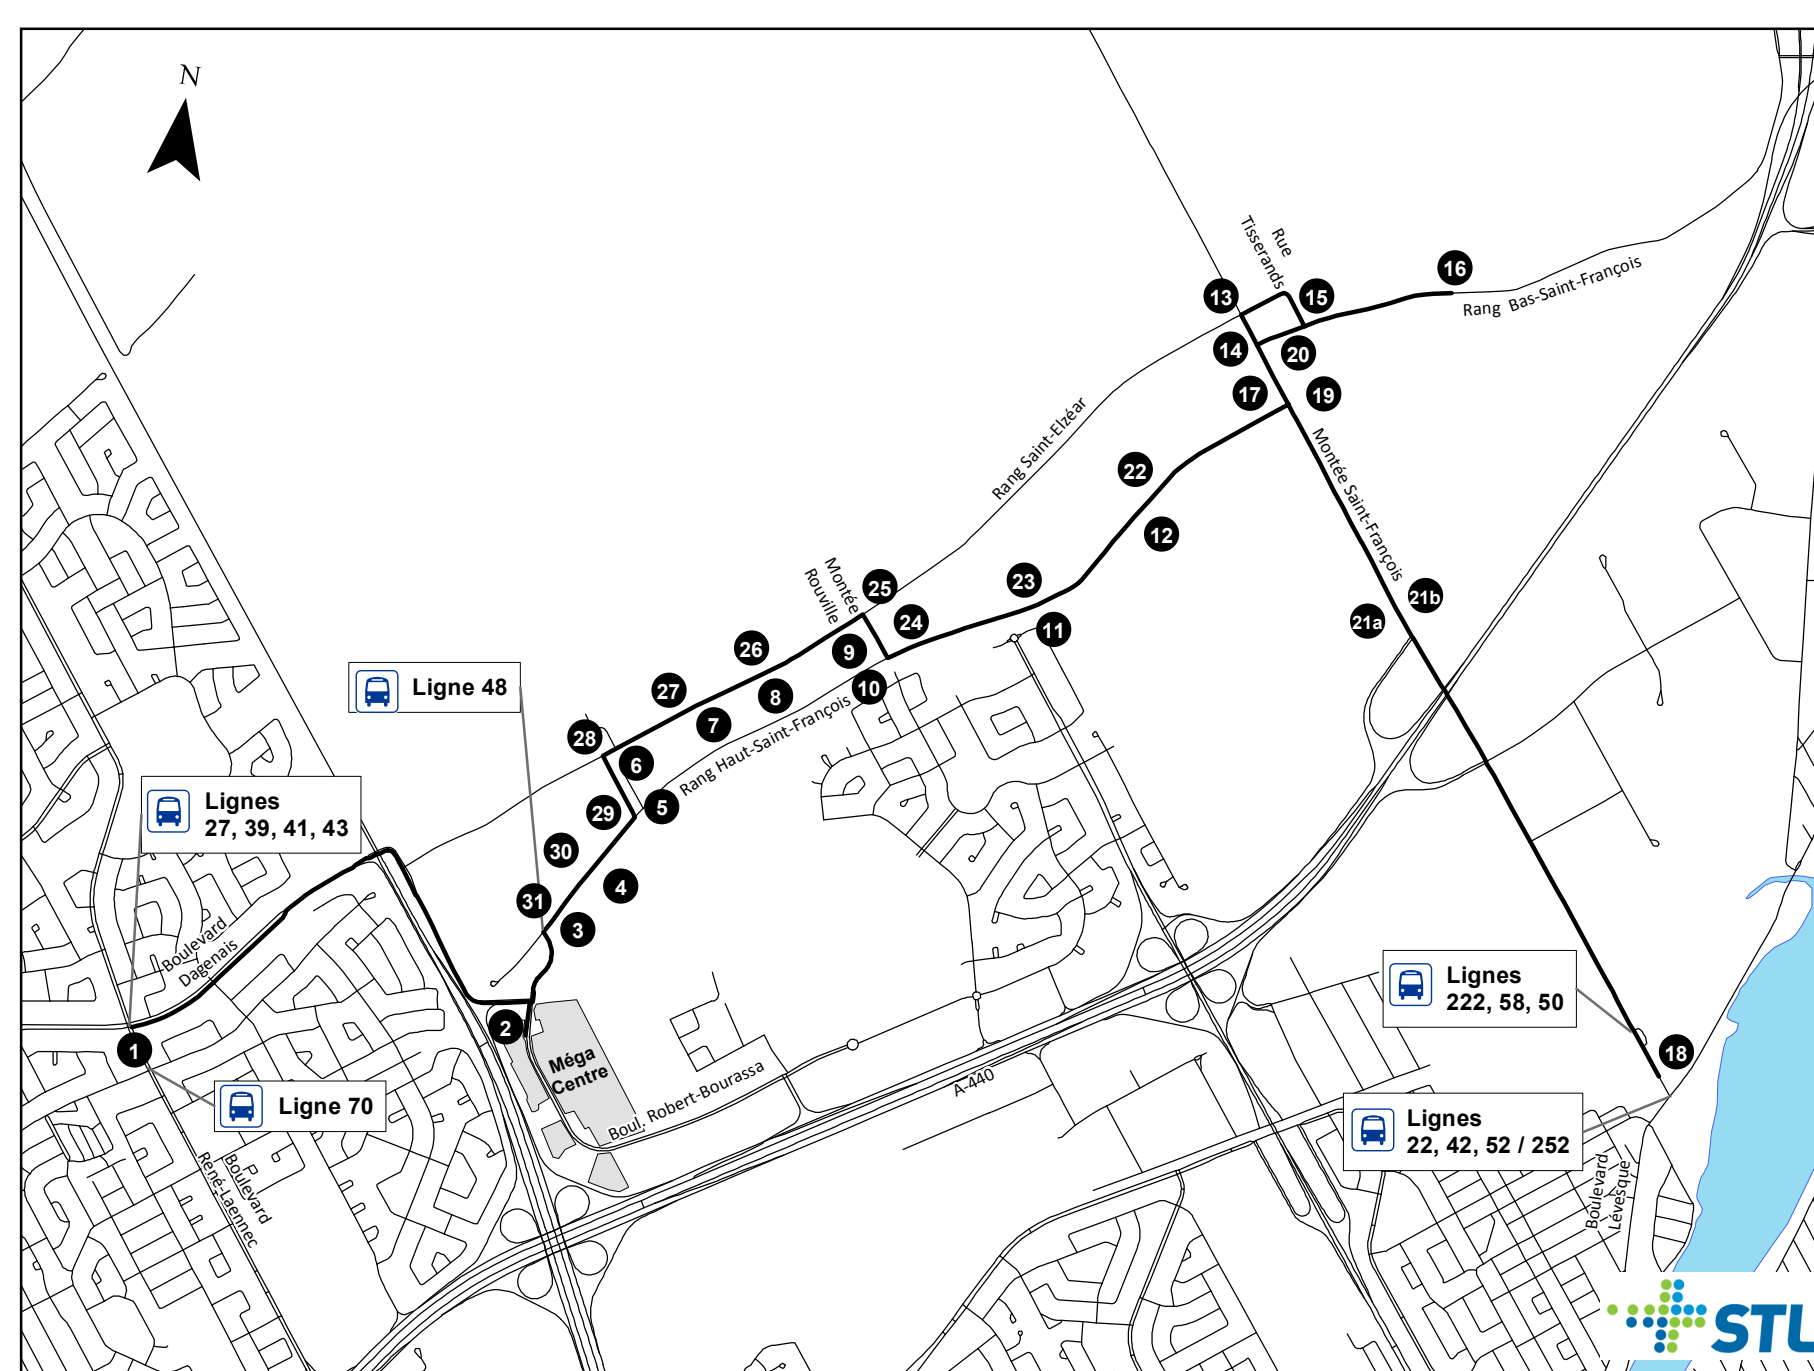

JOURS DE FÊTE service de fin de semaine

2018		2019	
Lundi	3 septembre	Mardi	1er janvier
Lundi	8 octobre	Mardi	2 janvier
Lundi	24 décembre	Vendredi	19 avril
Mardi	25 décembre	Lundi	22 avril
Mercredi	26 décembre	Lundi	20 mai
Lundi	31 décembre	Lundi	24 juin
		Lundi	1er juillet
		Lundi	2 septembre
		Lundi	14 octobre
		Mardi	24 décembre
		Mercredi	25 décembre
		Jeudi	26 décembre
		Lundi	30 décembre
		Mardi	31 décembre

1 Arrêt sur appel

Autobus / correspondance

Pour utiliser le service de taxi collectif il est obligatoire de détenir la carte «OPUS» avec un titre valide sur le réseau de la STL