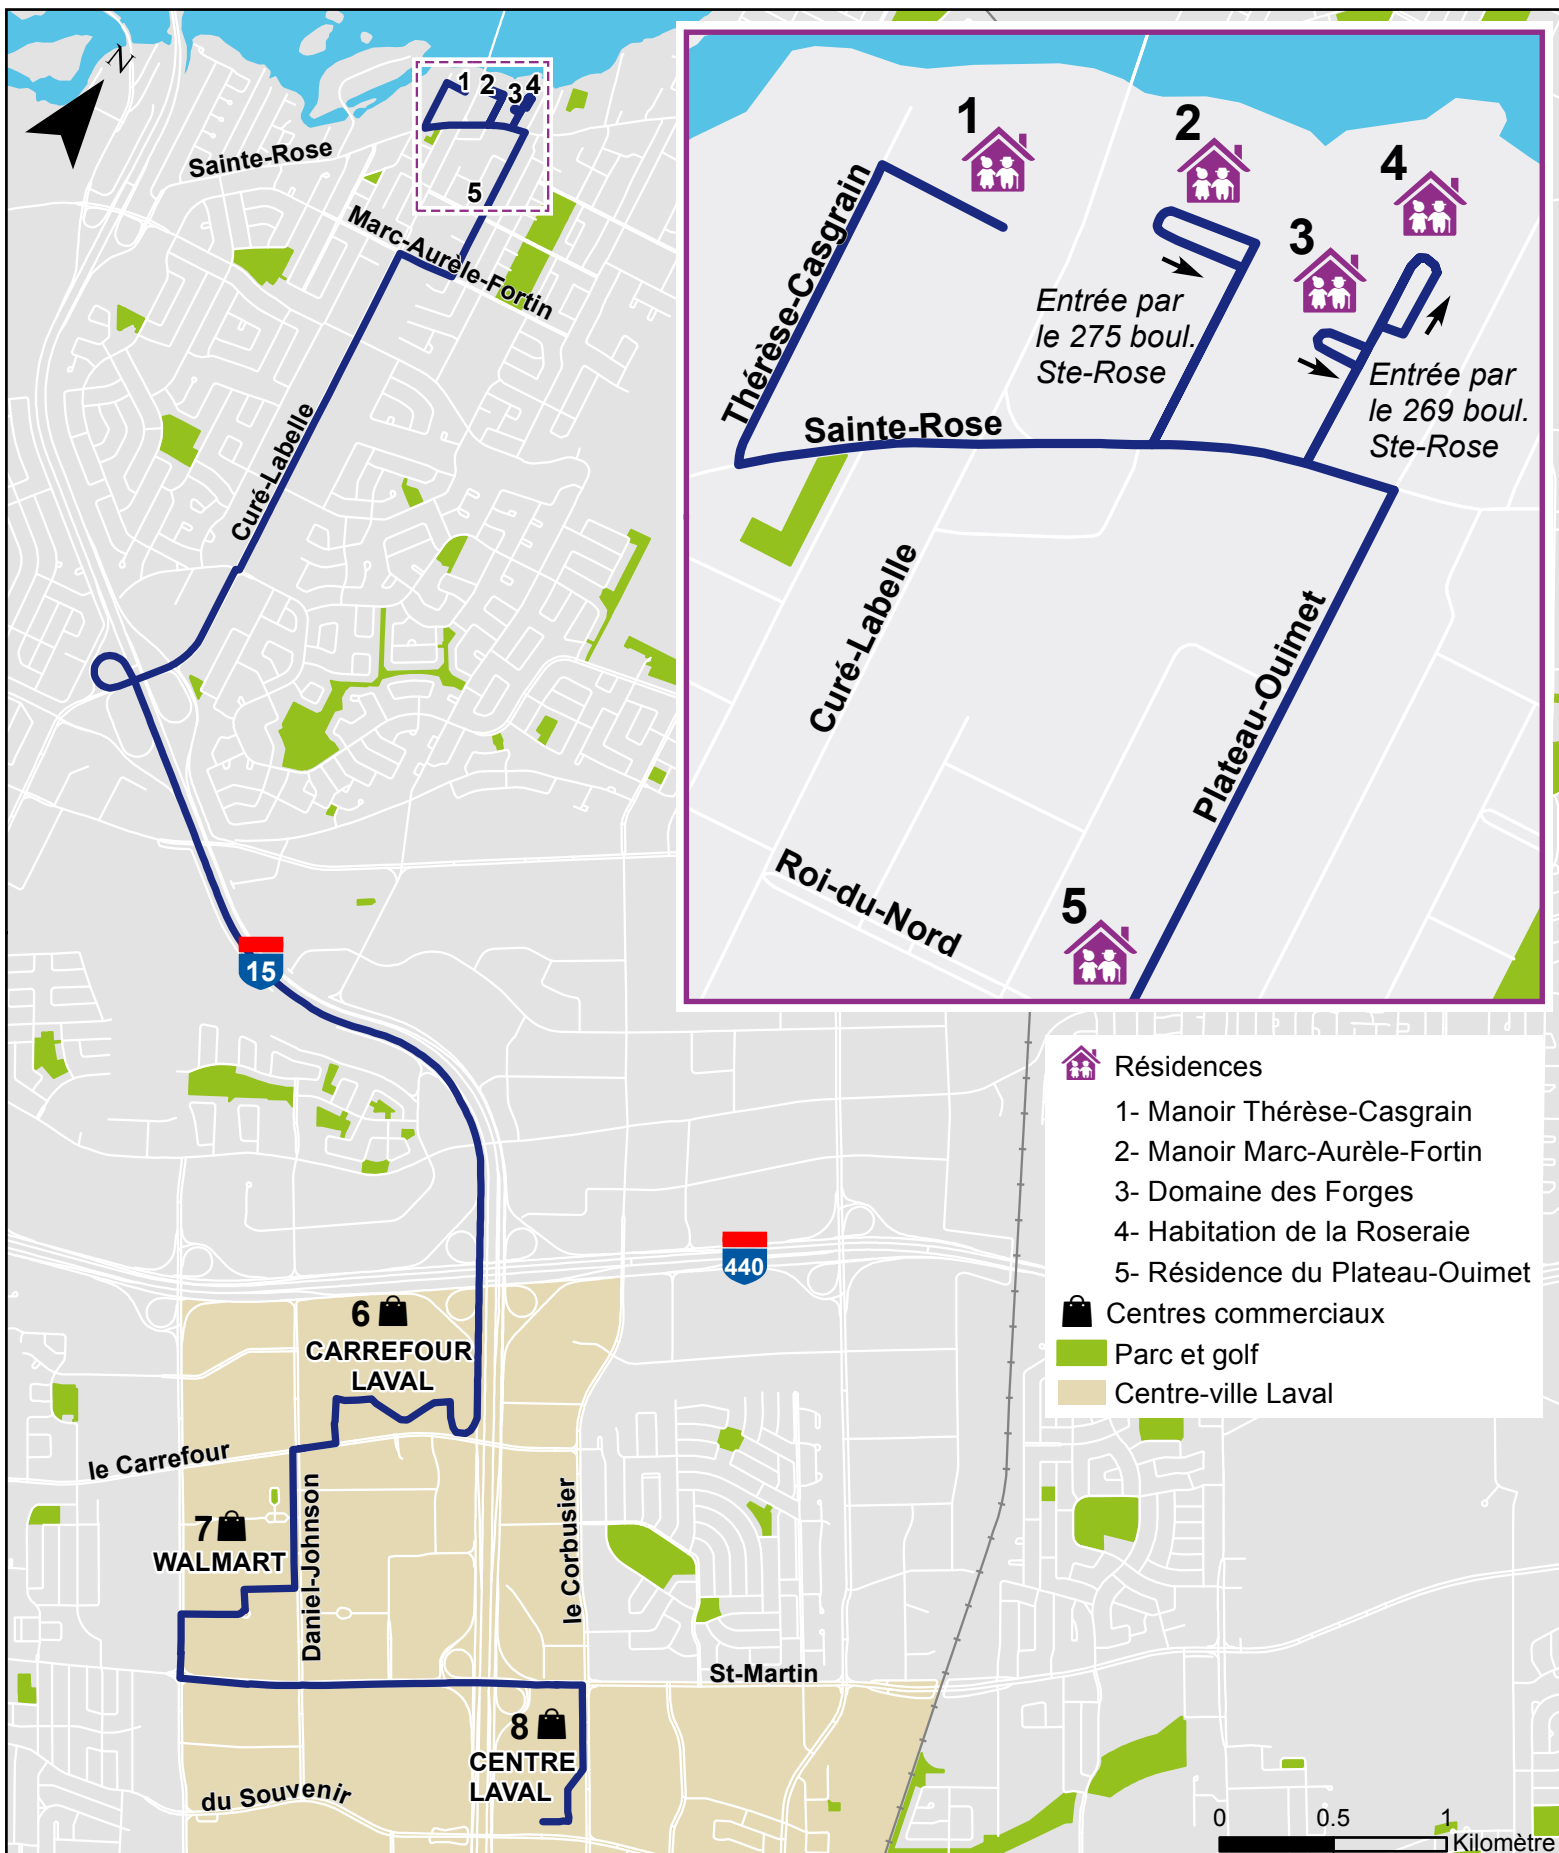

Ligne de résidences 102 - AM

En service mercredi

Mise à jour : 2017/12/18