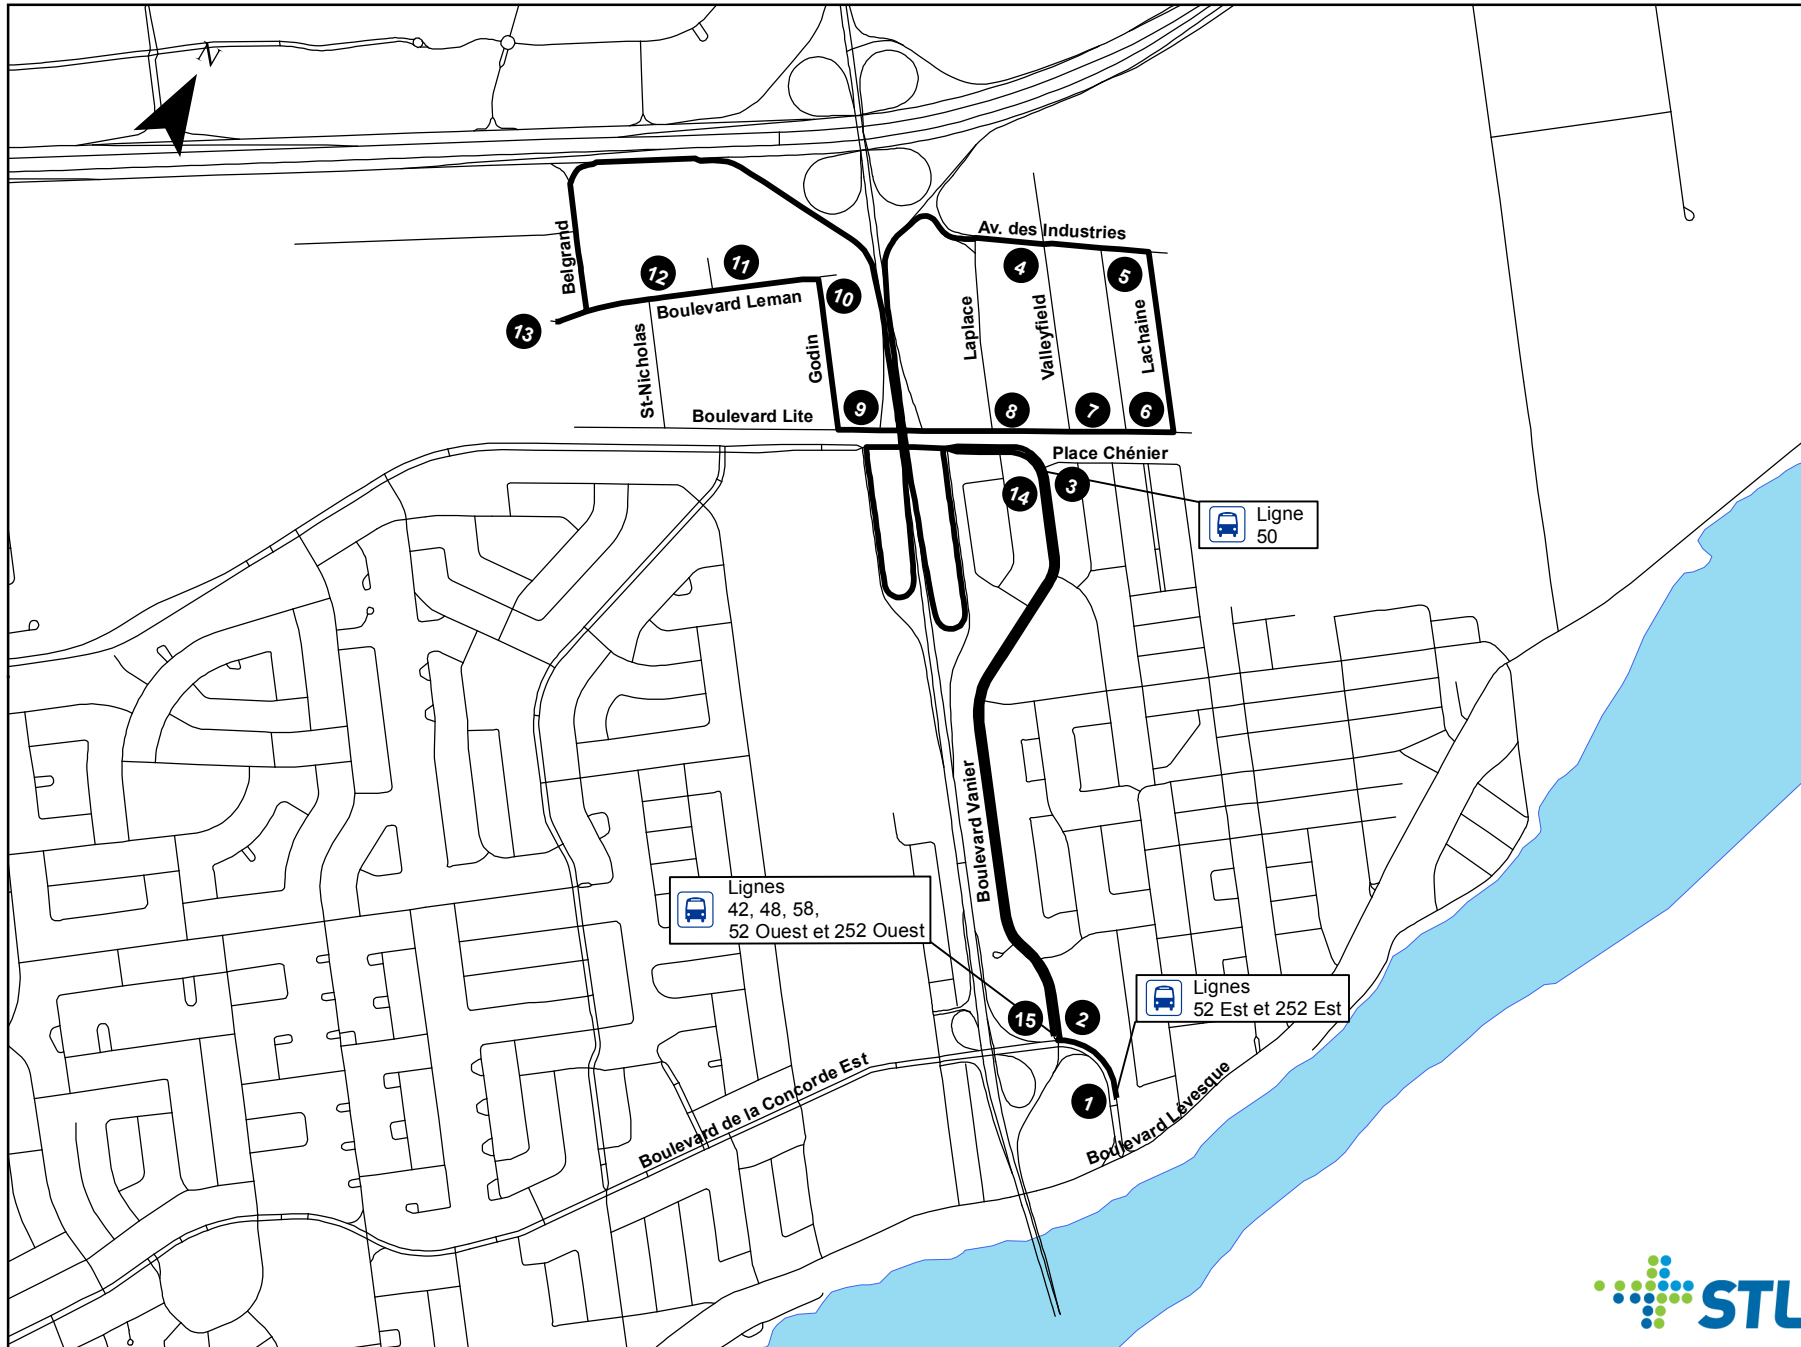

Taxi collectif T01

Quartiers Saint-Vincent-de-Paul / Duvernay

Numéro	Arrêt taxi	Direction
BDL1	De la Concorde / Lévesque — Embarquement seulement	nord
	(Centre de la Concorde - Banque Nationale)	
BDL2	Vanier / De la Concorde — Embarquement seulement	nord
BDL3	Vanier / Place Chénier	nord
BDL4	Des Industries / Valleyfield	nord / sud
BDL5	Des Industries / Lachaine	nord / sud
BDL6	Lachaine / Boul. Lite	nord / sud
BDL7	Boul. Lite / Valleyfield	nord / sud
BDL8	Boul. Lite / Laplace	nord / sud
BDL9	Boul. Lite / Godin	nord / sud
BDL10	Godin / Boul. Lemans	nord / sud
BDL11	Face au 3980 Boul. Lemans	nord / sud
BDL12	Boul. Lemans / St-Nicholas	nord / sud
BDL13	Face au 3838 Boul. Lemans	nord / sud
BDL14	Vanier / Place Chénier	sud
BDL15	Vanier / Concorde — Débarquement seulement	sud

JOURS DE FÊTE

service de fin de semaine

2018		2019	
Lundi	3 septembre	Mardi	1er janvier
Lundi	8 octobre	Mercredi	2 janvier
Lundi	24 décembre	Vendredi	19 avril
Mardi	25 décembre	Lundi	22 avril
Mercredi	26 décembre	Lundi	20 mai
Lundi	31 décembre	Lundi	24 juin
		Lundi	1er juillet
		Lundi	2 septembre
		Lundi	14 octobre
		Mardi	24 décembre
		Mercredi	25 décembre
		Jeudi	26 décembre
		Lundi	30 décembre
		Mardi	31 décembre

Pour utiliser le service de taxi collectif il est obligatoire de détenir la carte «OPUS» avec un titre valide sur le réseau de la STL

1 Arrêt sur appel

Autobus / correspondance

— Tracé