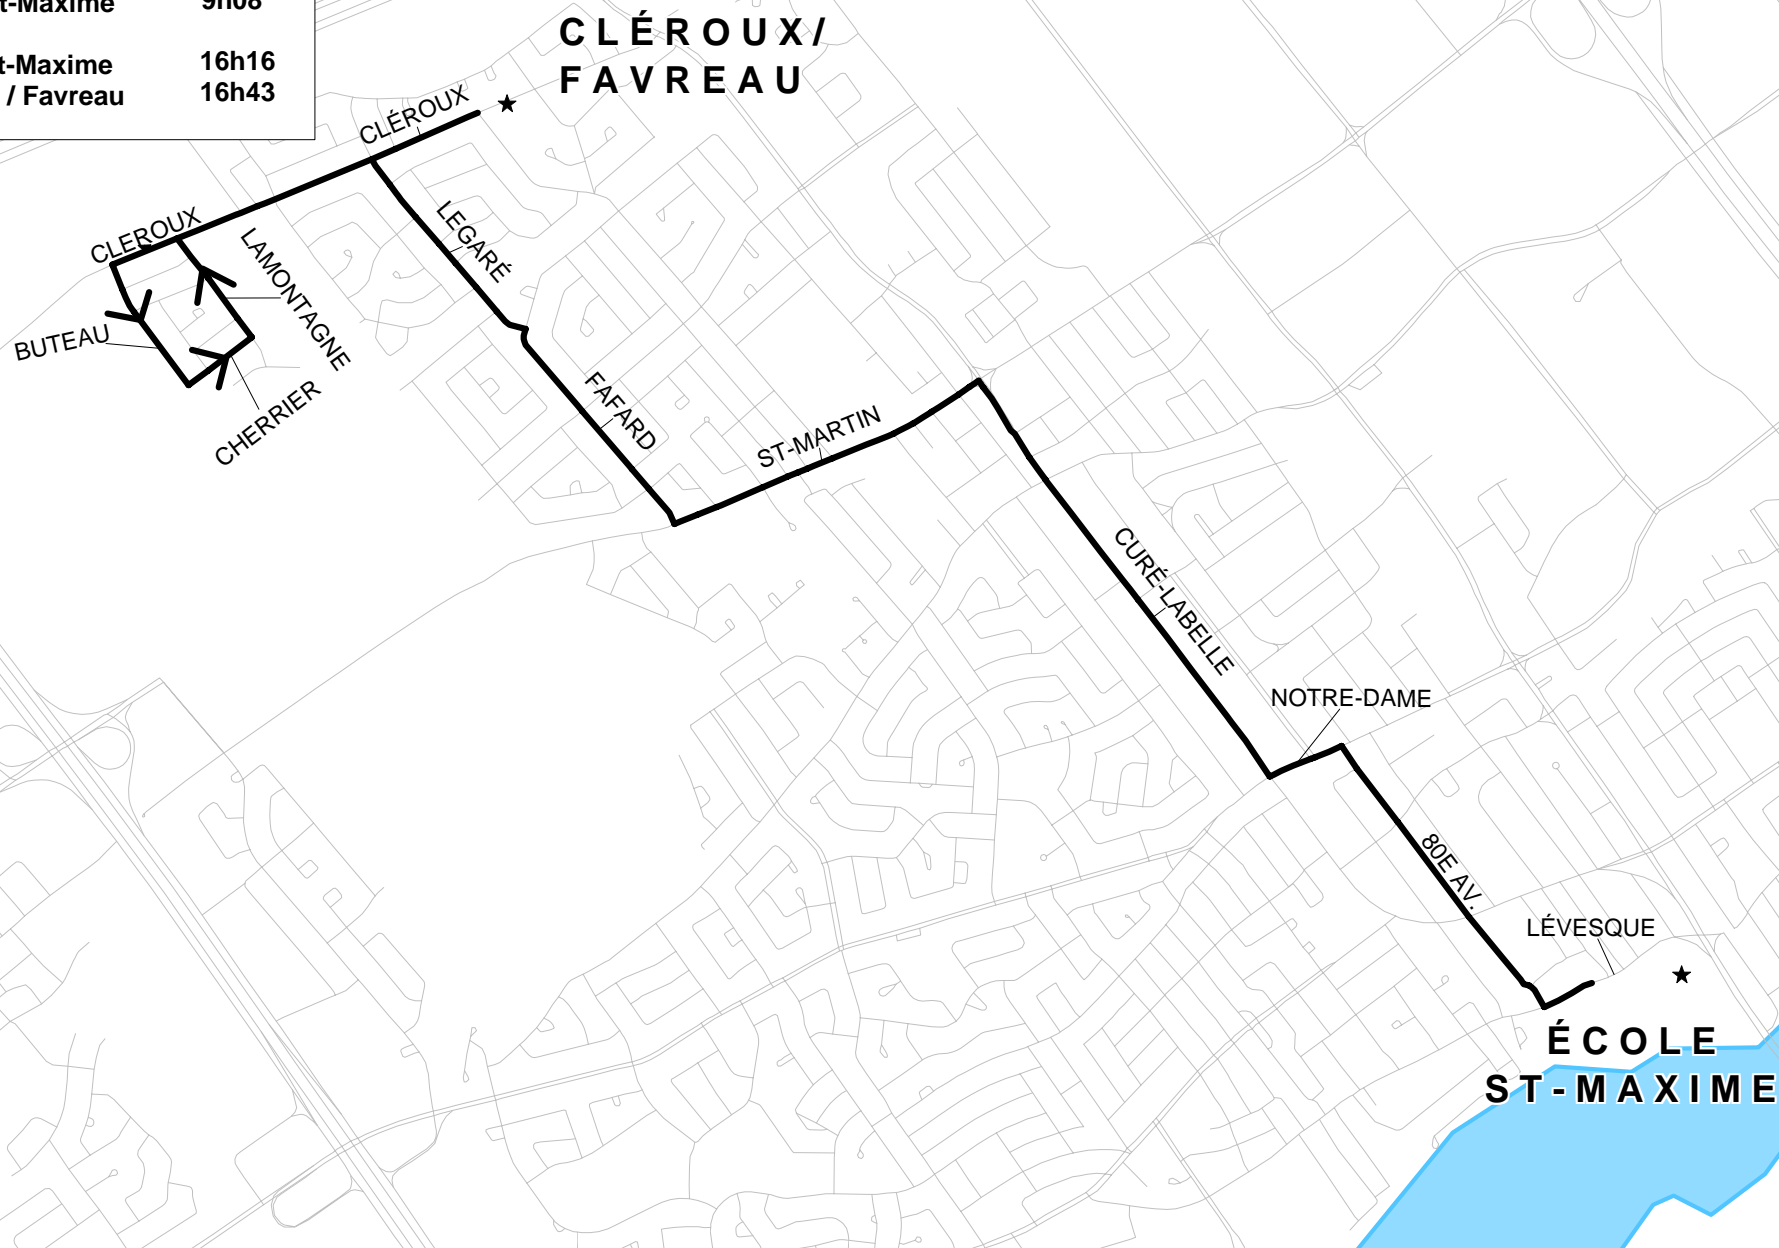

AM	Cléroux / Favreau	8h44
	École St-Maxime	9h08
PM	École St-Maxime	16h16
	Cléroux / Favreau	16h43

Circuit 21c 2011-2012
École St-Maxime

★ Terminus

Les embarquements et débarquements se font aux principales intersections et aux arrêts réguliers de la STL.