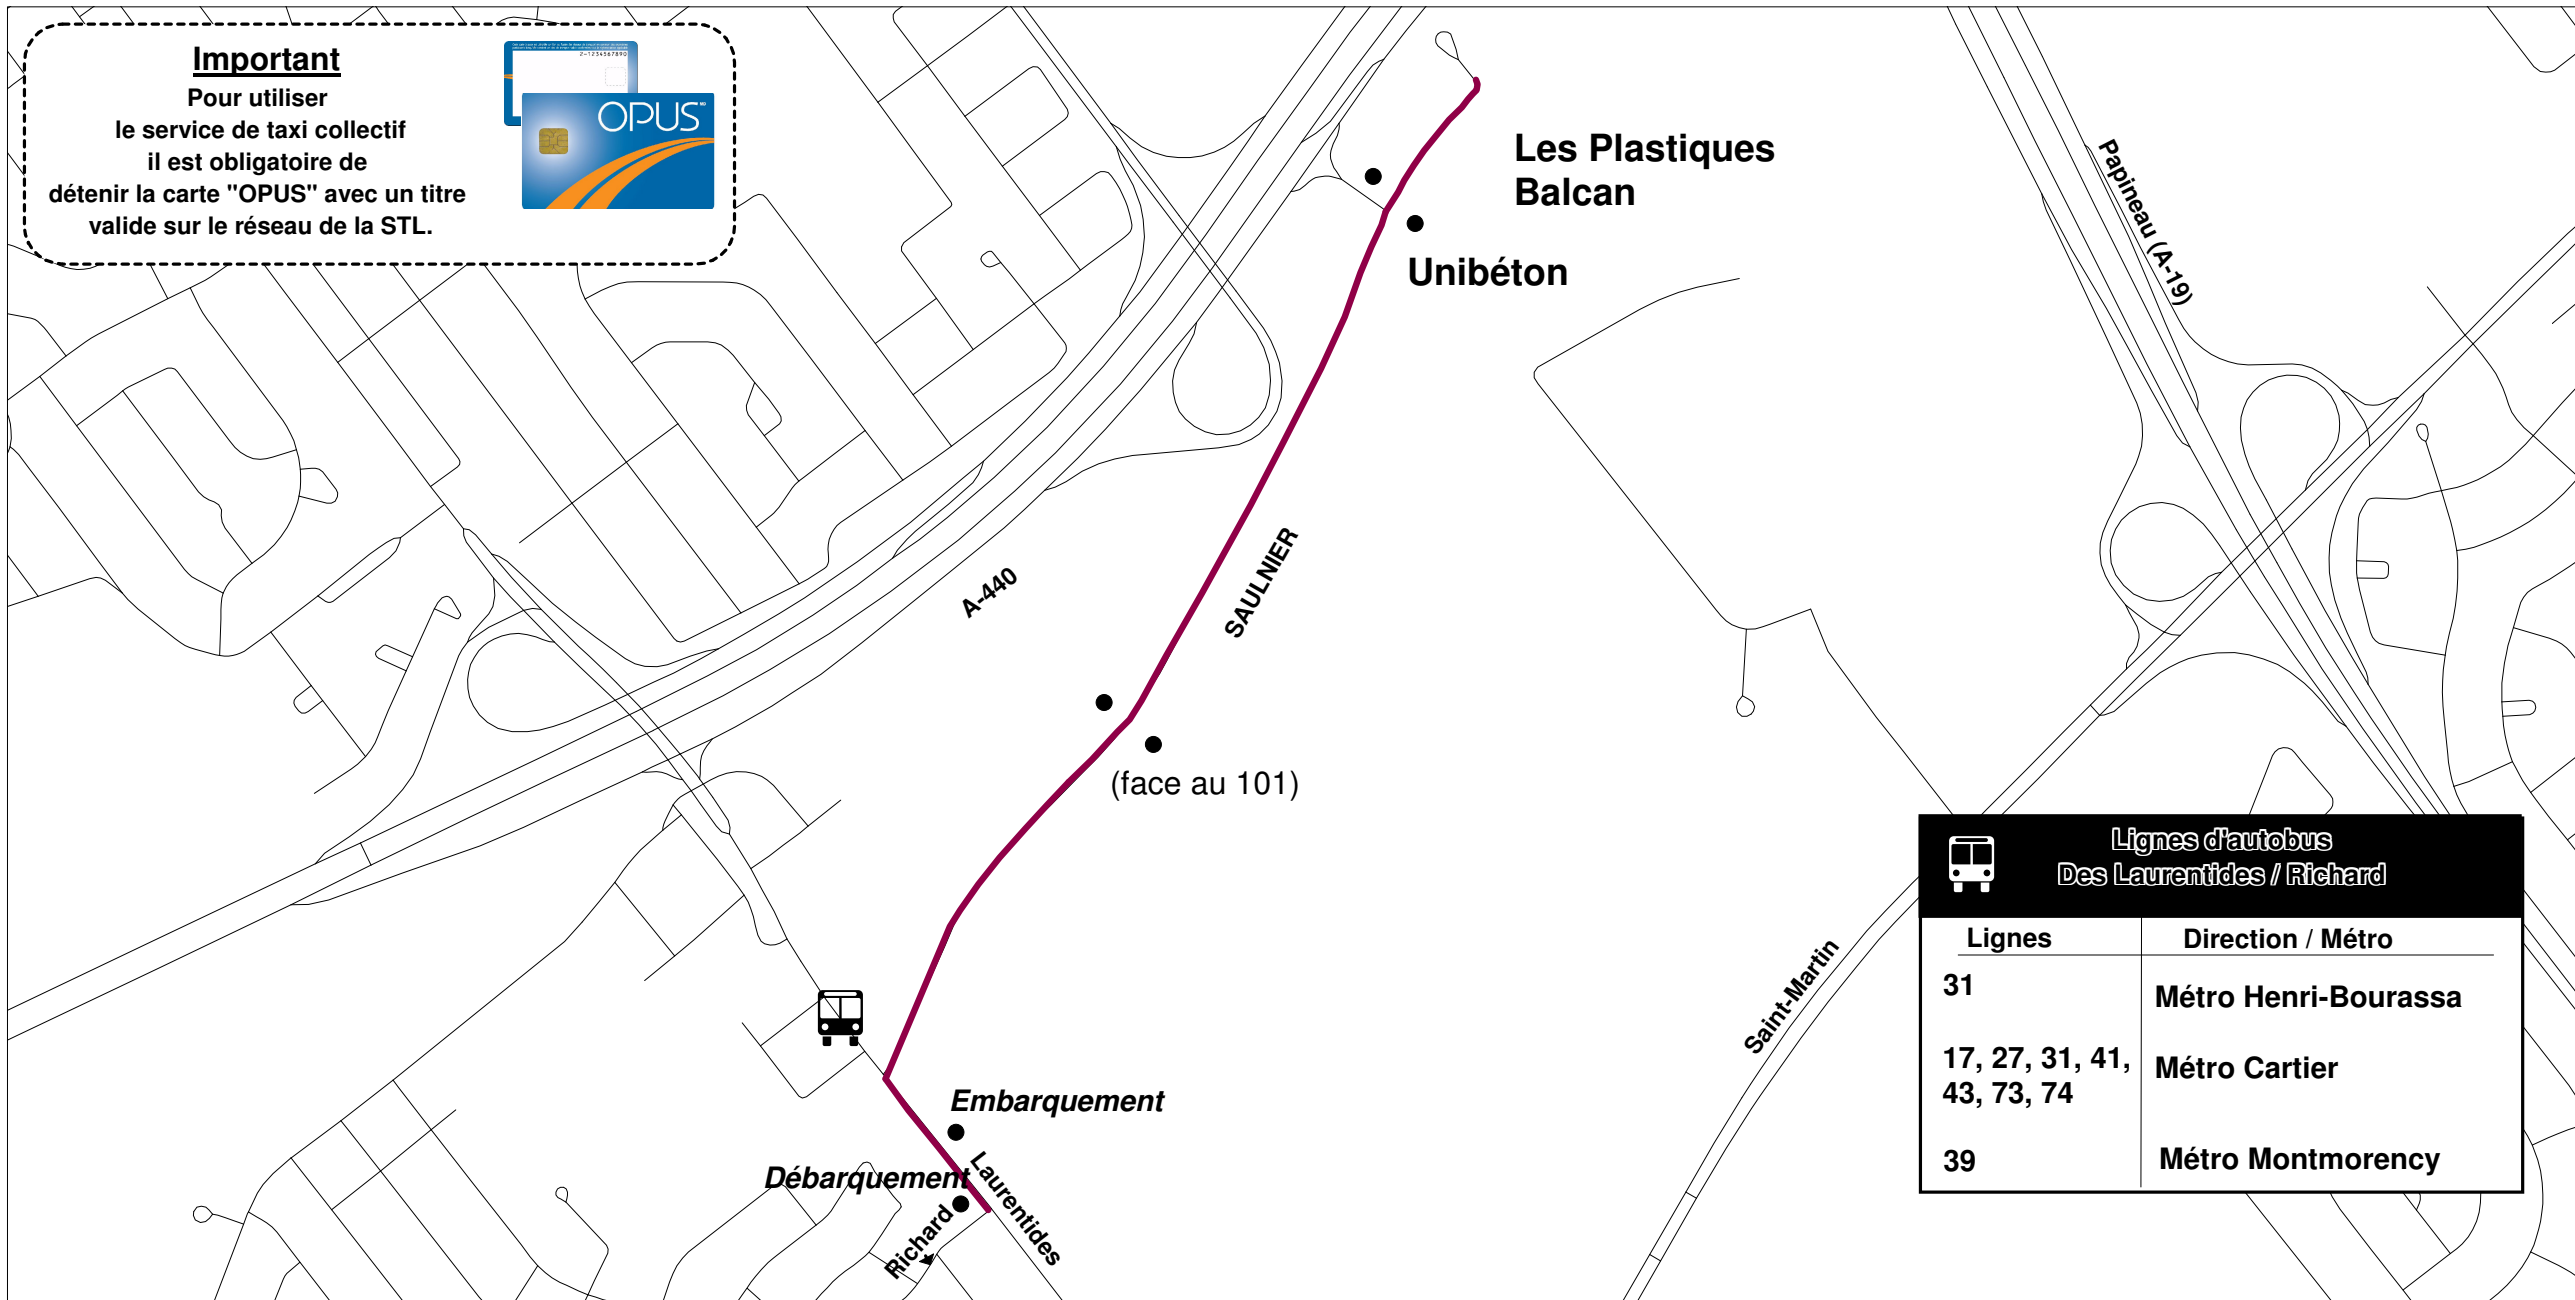

Important
 Pour utiliser
 le service de taxi collectif
 il est obligatoire de
 détenir la carte "OPUS" avec un titre
 valide sur le réseau de la STL.

Lignes d'autobus Des Laurentides / Richard	
Lignes	Direction / Métro
31	Métro Henri-Bourassa
17, 27, 31, 41, 43, 73, 74	Métro Cartier
39	Métro Montmorency

Tracé T03, rue Saulnier

● Arrêts

24 septembre 2011 / STL Planification