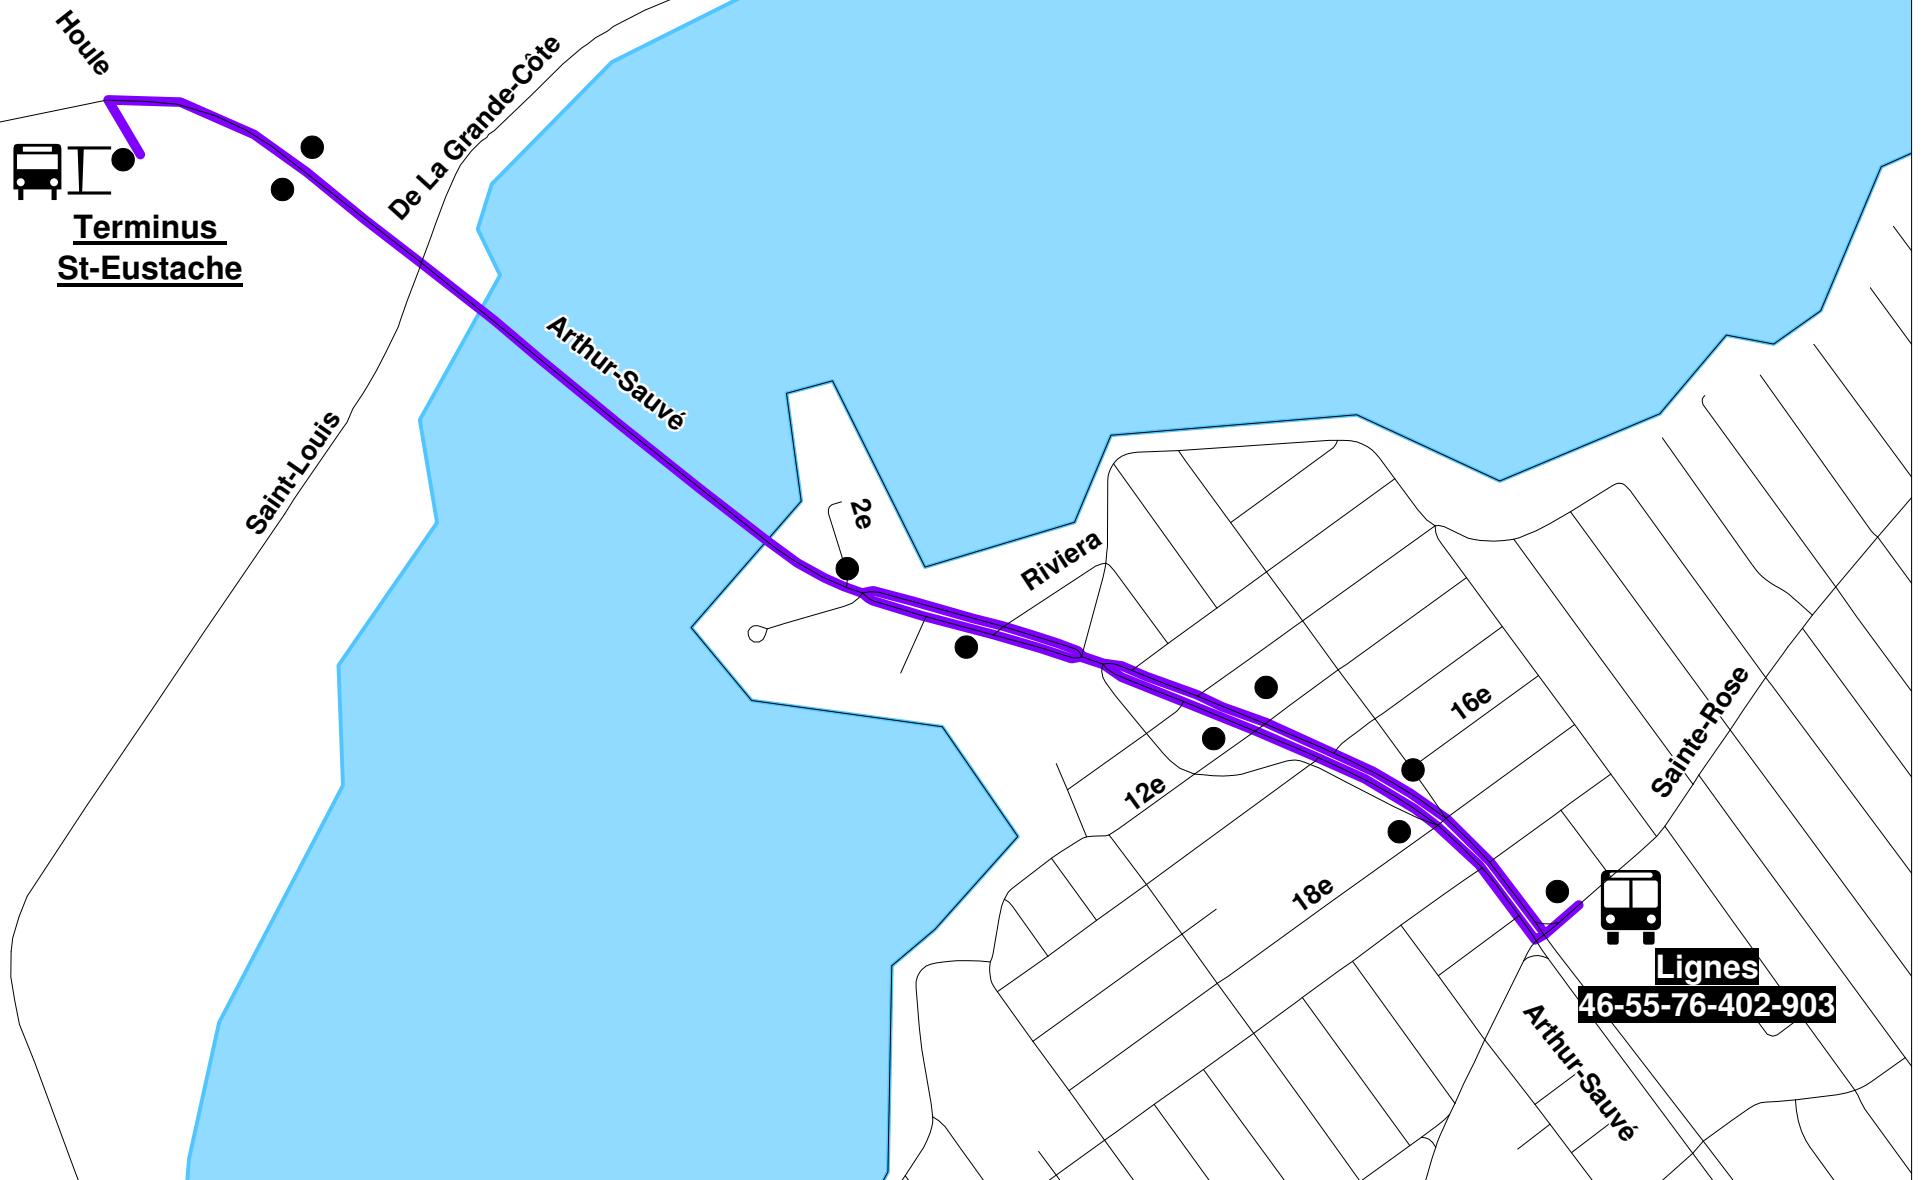

Ste-Rose / Arthur-Sauvé

Lignes	Direction
46	Métro Montmorency
55	Métro Henri-Bourassa
76	Métro Montmorency
402	Gare Sainte-Dorothée
903	Métro Montmorency Gare Sainte-Dorothée

Tracé Taxi collectif T14 Ste-Rose / St-Eustache