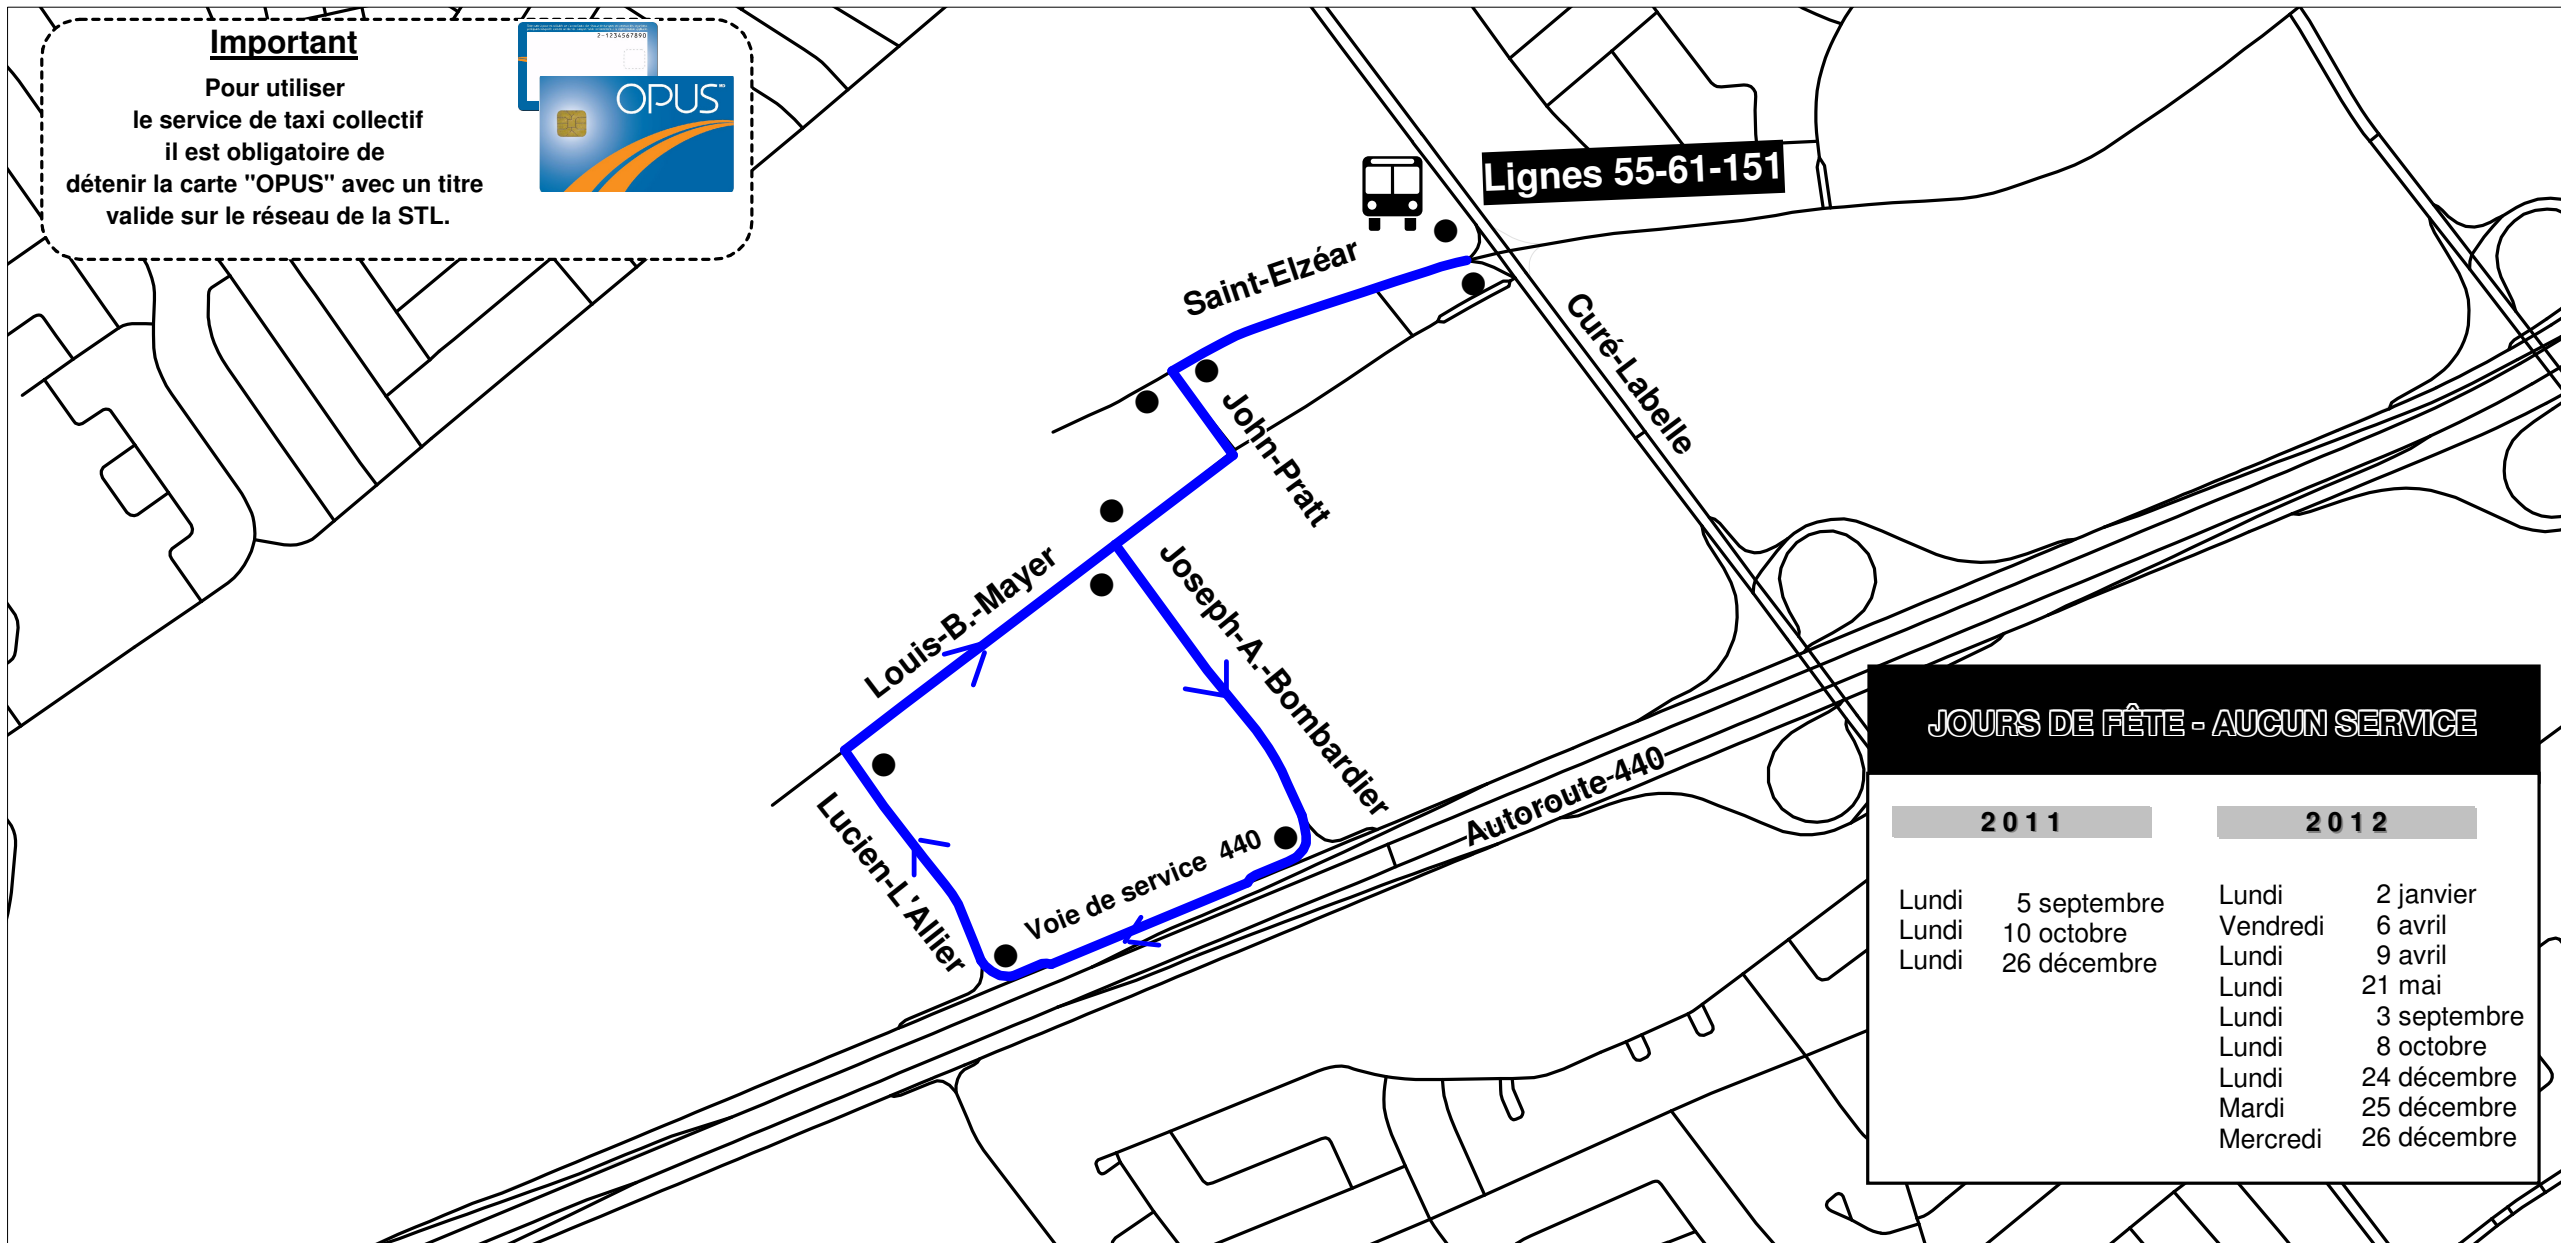

Important

Pour utiliser
le service de taxi collectif
il est obligatoire de
détenir la carte "OPUS" avec un titre
valide sur le réseau de la STL.

JOURS DE FÊTE - AUCUN SERVICE

2011		2012	
Lundi	5 septembre	Lundi	2 janvier
Lundi	10 octobre	Vendredi	6 avril
Lundi	26 décembre	Lundi	9 avril
		Lundi	21 mai
		Lundi	3 septembre
		Lundi	8 octobre
		Lundi	24 décembre
		Mardi	25 décembre
		Mercredi	26 décembre

Tracé Taxi collectif T11 Impact 440 / Louis-B.-Mayer

● Arrêts Taxi

29 août 2011 / STL Planification