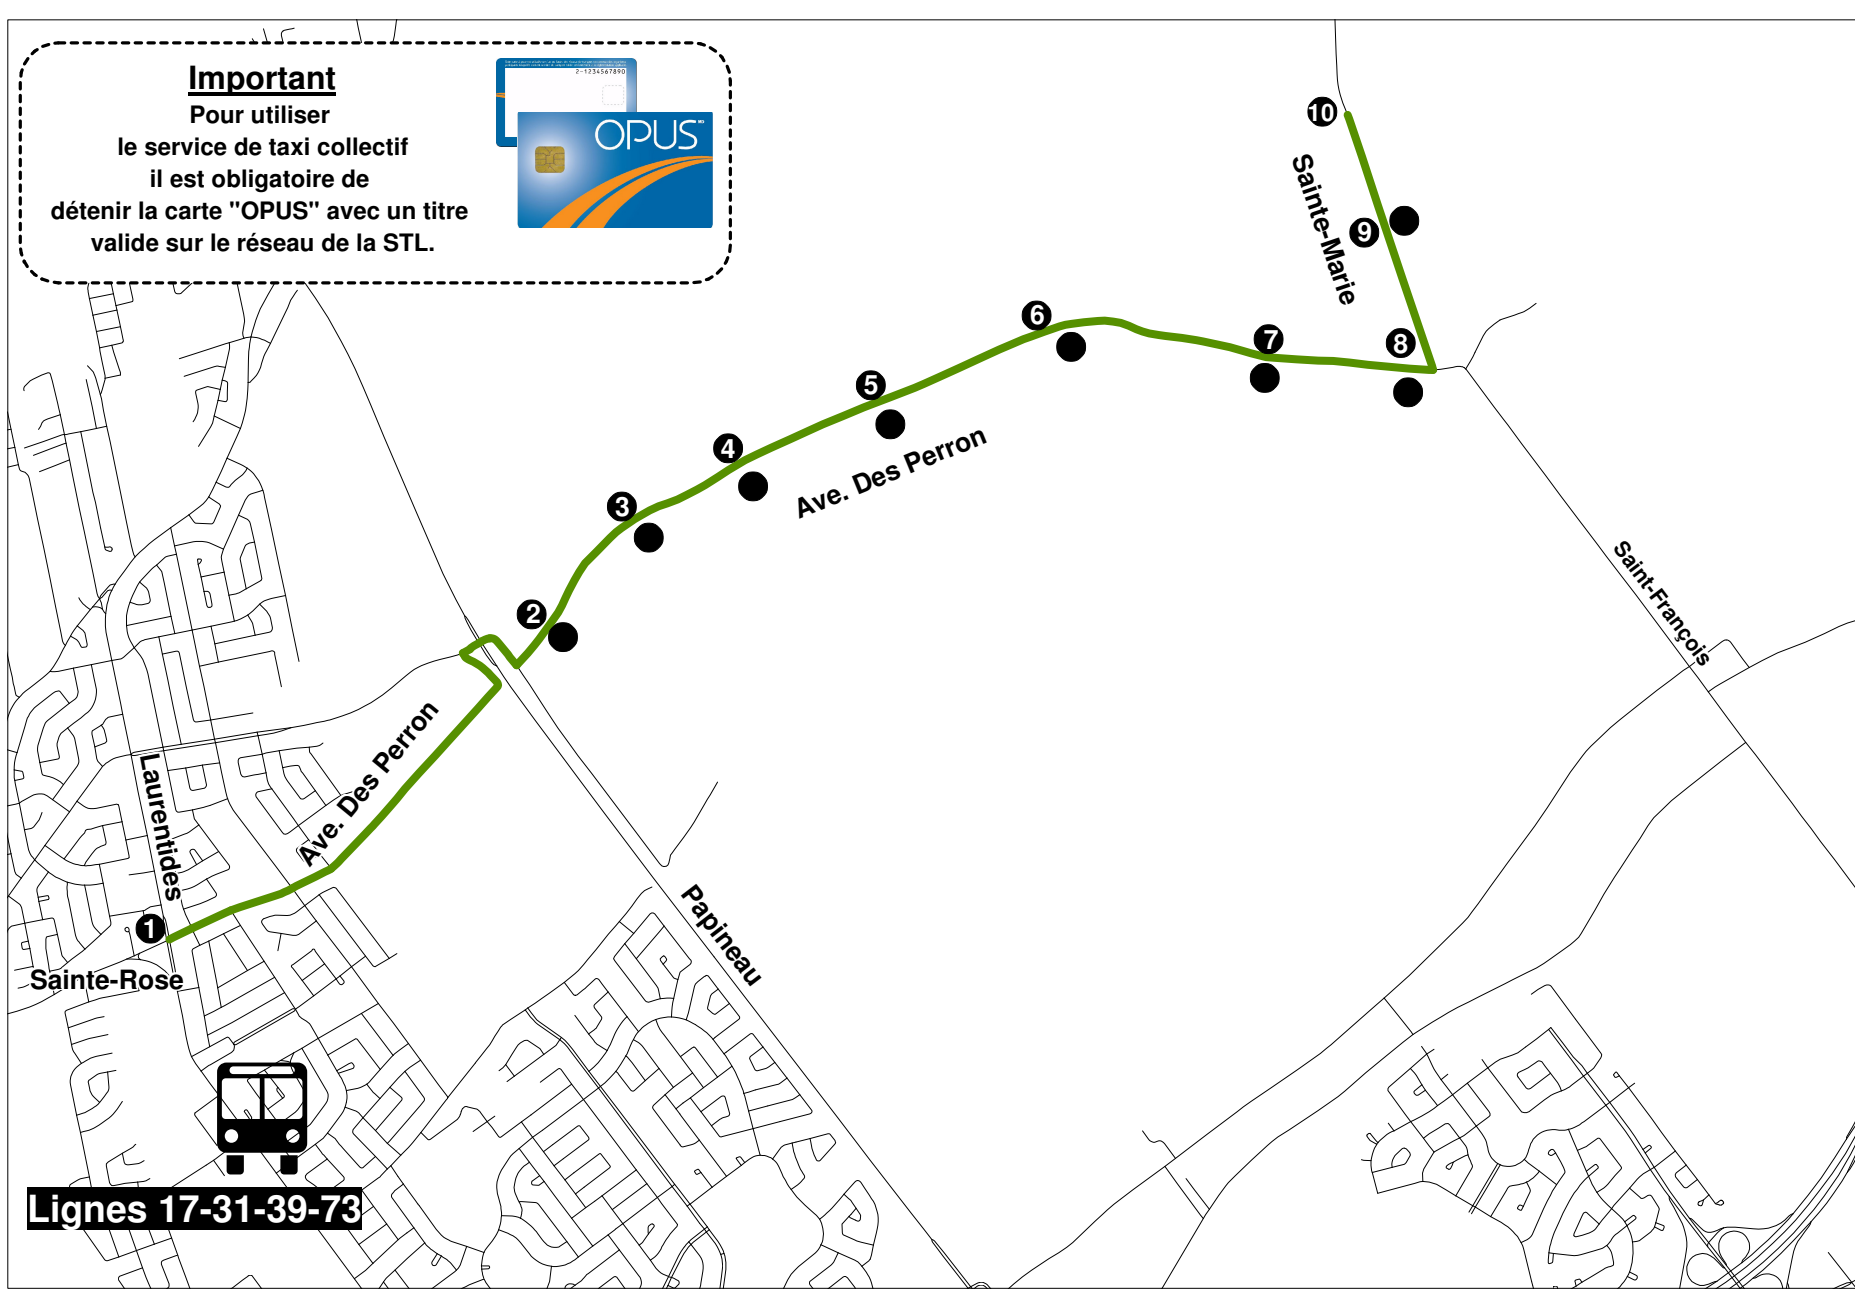

**Important**

Pour utiliser  
le service de taxi collectif  
il est obligatoire de  
détenir la carte "OPUS" avec un titre  
valide sur le réseau de la STL.

**Lignes 17-31-39-73**

**JOURS DE FÊTE - AUCUN SERVICE**

2011		2012	
Lundi	5 septembre	Lundi	2 janvier
Lundi	10 octobre	Vendredi	6 avril
Lundi	26 décembre	Lundi	9 avril
		Lundi	21 mai
		Lundi	3 septembre
		Lundi	8 octobre
		Lundi	24 décembre
		Mardi	25 décembre
		Mercredi	26 décembre

**Arrêts  
Service sur appel**

- PER1 Ste-Rose / Des Laurentides (Côté nord-ouest)
- PER2 Des Perron / Des Lacasse
- PER3 Face au 3115 Des Perron
- PER4 Face au 3535 Des Perron
- PER5 Face au 4375 Des Perron
- PER6 Près du 5175 Des Perron
- PER7 Près du 6215 Des Perron
- PER8 Boul. Ste-Marie / Des Perron
- PER9 Face au 330 boul. Ste-Marie
- PER10 Face au 1000 boul. Ste-Marie

# Tracé Taxi Collectif T10 Ave. Des Perron / Des Laurentides

- Arrêts débarquement
- ⊞ Arrêts sur appel

29 août 2011 - STL Planification