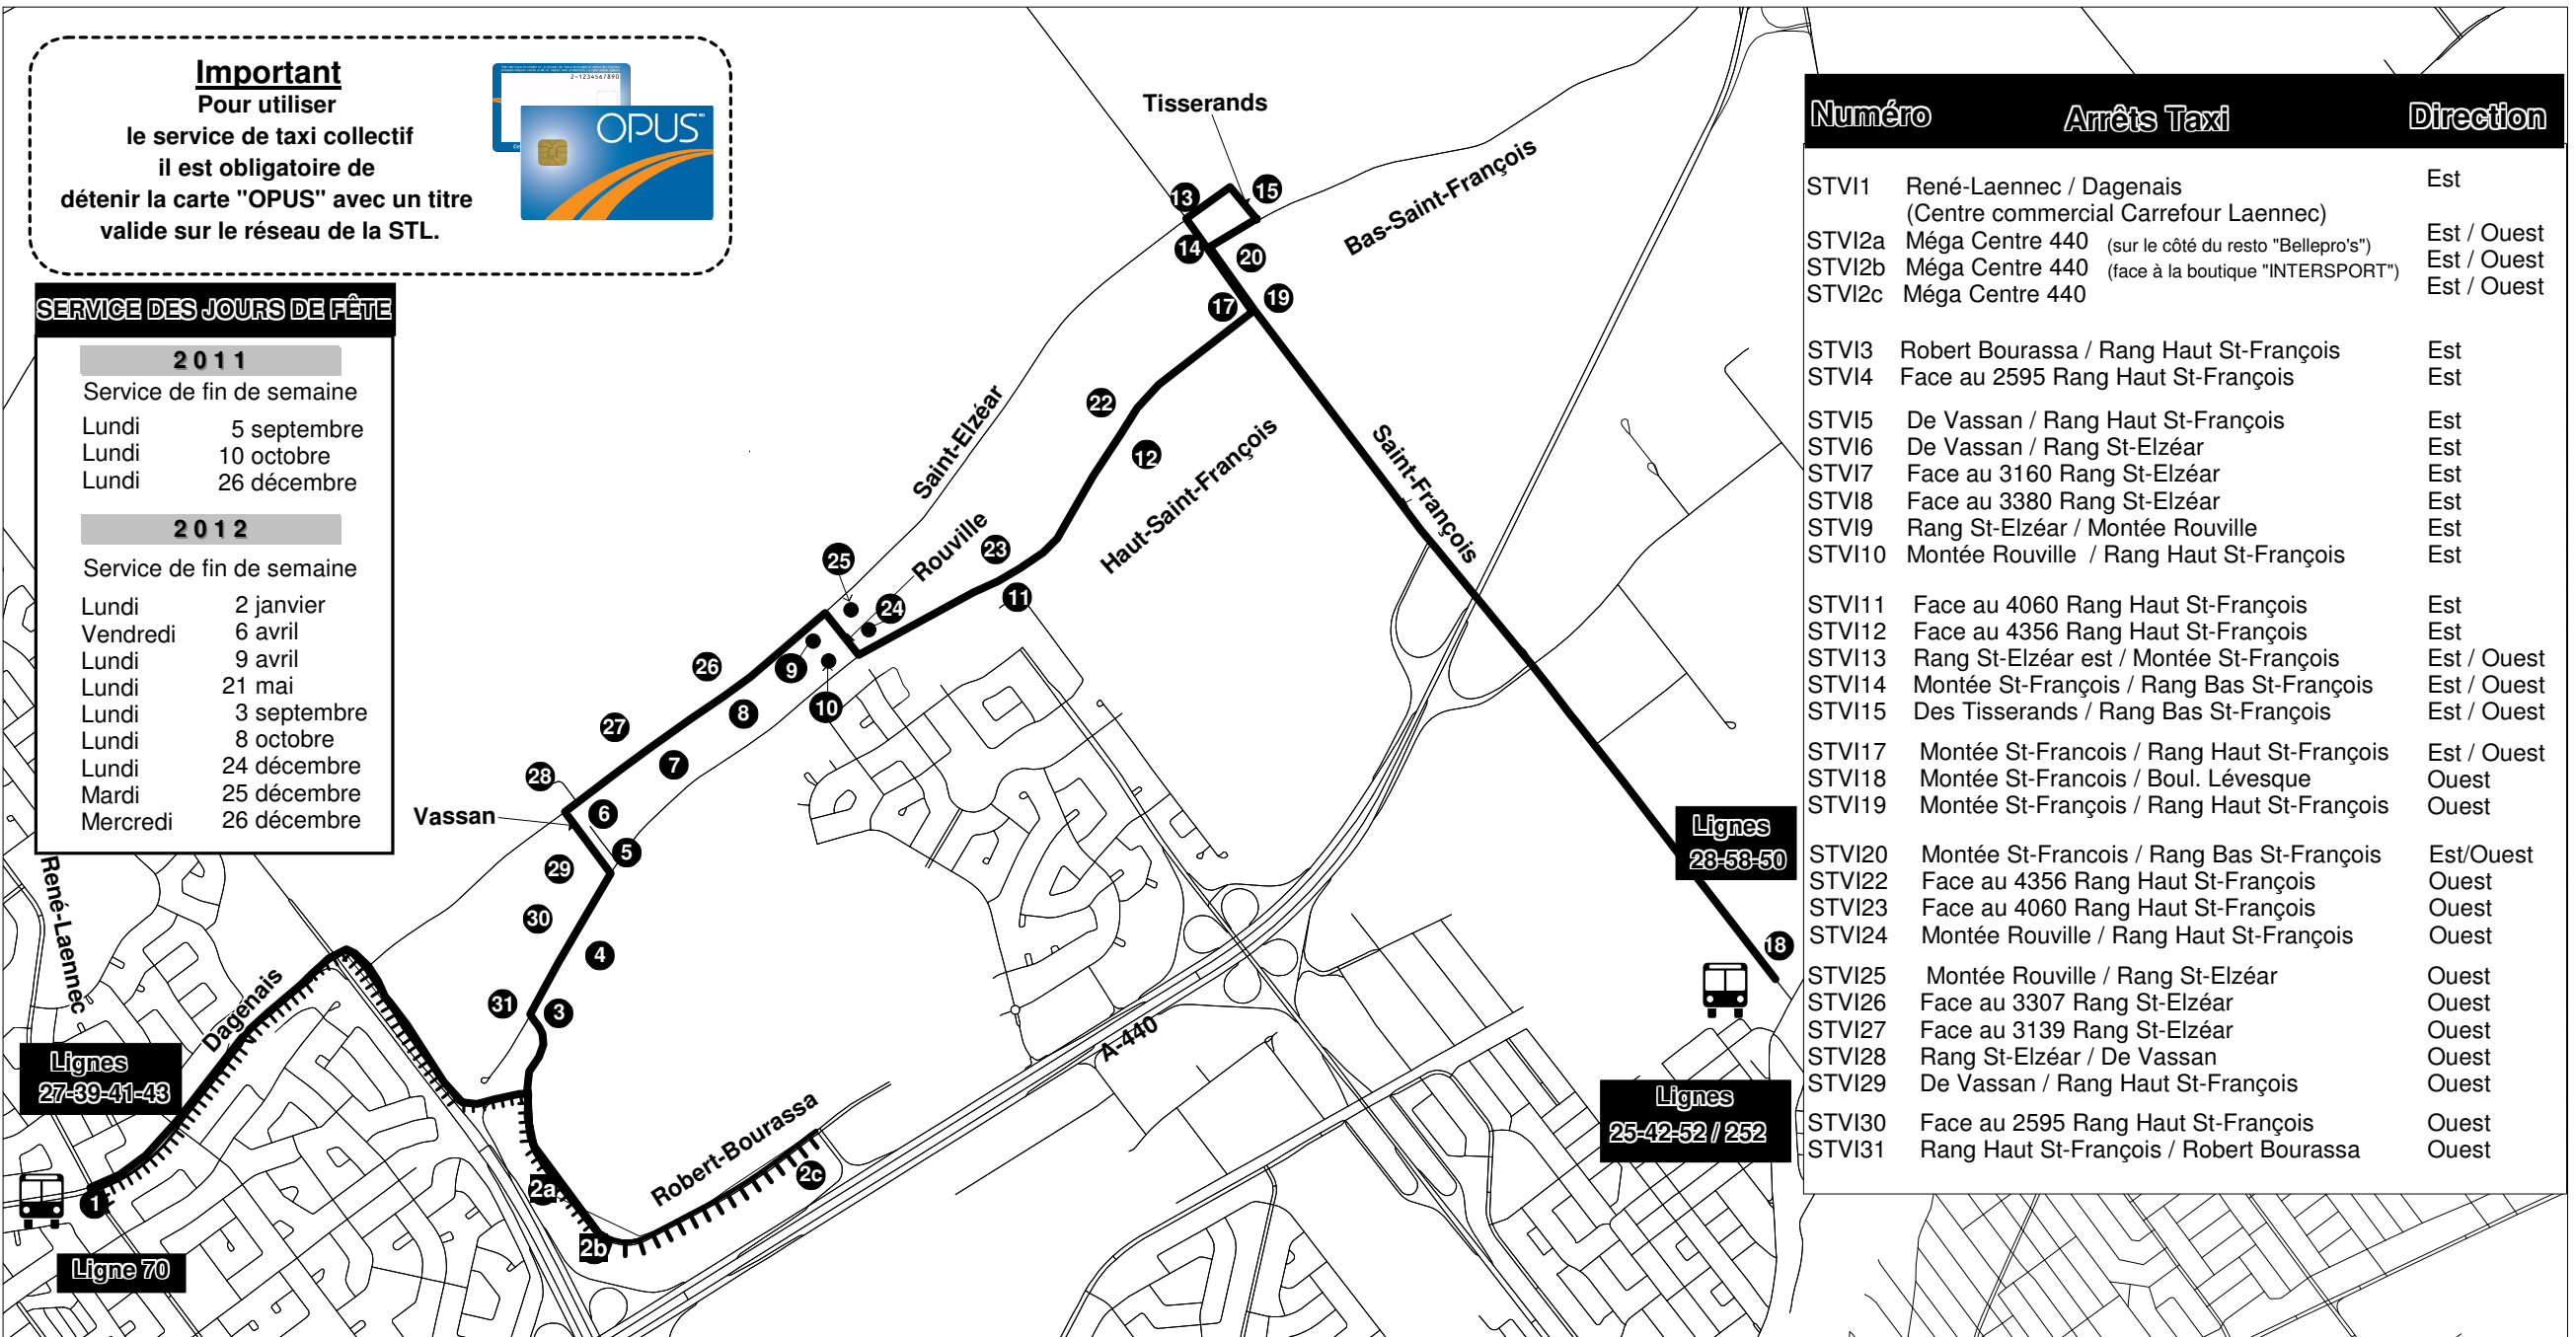

Numéro	Arrêts Taxi	Direction
STVI1	René-Laennec / Dagenais (Centre commercial Carrefour Laennec)	Est
STVI2a	Méga Centre 440 (sur le côté du resto "Bellepro's")	Est / Ouest
STVI2b	Méga Centre 440 (face à la boutique "INTERSPORT")	Est / Ouest
STVI2c	Méga Centre 440	Est / Ouest
STVI3	Robert Bourassa / Rang Haut St-François	Est
STVI4	Face au 2595 Rang Haut St-François	Est
STVI5	De Vassan / Rang Haut St-François	Est
STVI6	De Vassan / Rang St-Elzéar	Est
STVI7	Face au 3160 Rang St-Elzéar	Est
STVI8	Face au 3380 Rang St-Elzéar	Est
STVI9	Rang St-Elzéar / Montée Rouville	Est
STVI10	Montée Rouville / Rang Haut St-François	Est
STVI11	Face au 4060 Rang Haut St-François	Est
STVI12	Face au 4356 Rang Haut St-François	Est
STVI13	Rang St-Elzéar est / Montée St-François	Est / Ouest
STVI14	Montée St-François / Rang Bas St-François	Est / Ouest
STVI15	Des Tisserands / Rang Bas St-François	Est / Ouest
STVI17	Montée St-François / Rang Haut St-François	Est / Ouest
STVI18	Montée St-François / Boul. Lévesque	Ouest
STVI19	Montée St-François / Rang Haut St-François	Ouest
STVI20	Montée St-François / Rang Bas St-François	Est/Ouest
STVI22	Face au 4356 Rang Haut St-François	Ouest
STVI23	Face au 4060 Rang Haut St-François	Ouest
STVI24	Montée Rouville / Rang Haut St-François	Ouest
STVI25	Montée Rouville / Rang St-Elzéar	Ouest
STVI26	Face au 3307 Rang St-Elzéar	Ouest
STVI27	Face au 3139 Rang St-Elzéar	Ouest
STVI28	Rang St-Elzéar / De Vassan	Ouest
STVI29	De Vassan / Rang Haut St-François	Ouest
STVI30	Face au 2595 Rang Haut St-François	Ouest
STVI31	Rang Haut St-François / Robert Bourassa	Ouest

**Tracé T07 Long / court**

**Montée St-François / St-Elzéar / Vimont**

- Arrêts
- 🚌 Autobus / correspondances

29 août 2011 / STL Planification