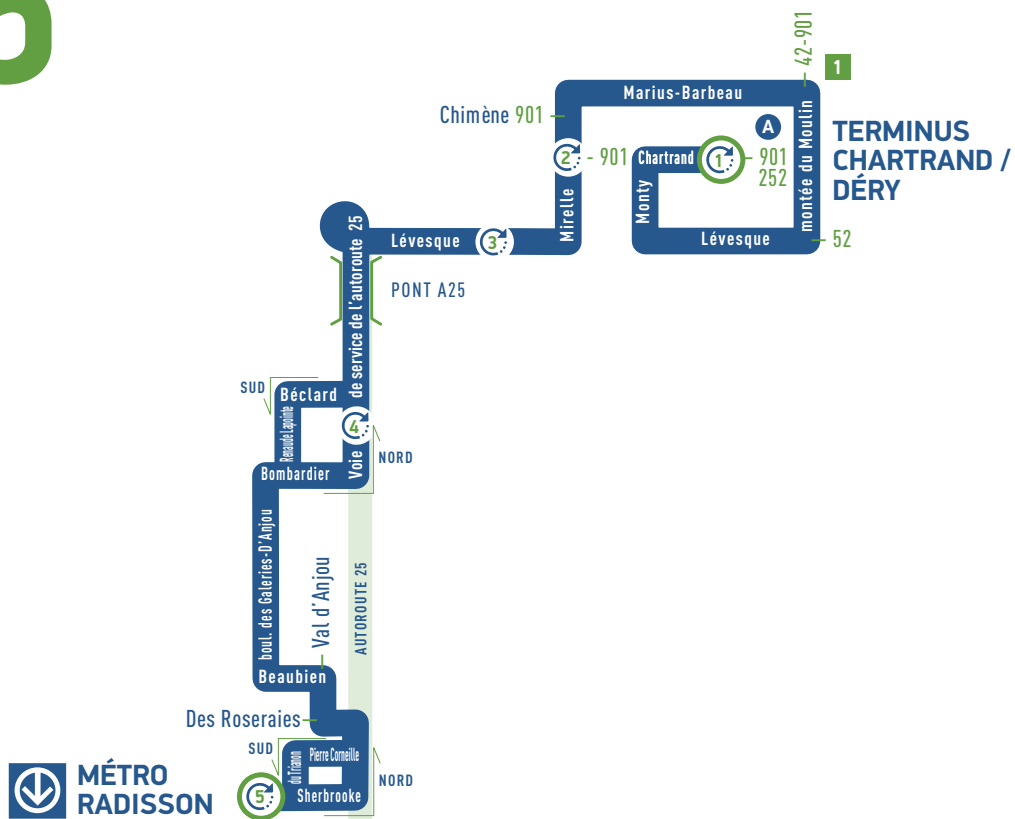

925

LIGNE
925

POINTS DE VENTE DE TITRES DE LA STL

A ST-FRANÇOIS PHARMACIE / JEAN COUTU 450 665-3868
600, MONTÉE DU MOULIN

925

ATTRAIRES ET SERVICES

1 Bibliothèque Marius-Barbeau

RENSEIGNEMENTS 450 688-6520

Pour connaître l'heure de passage des prochains autobus et les tarifs, pour récupérer un objet perdu ou pour tout autre renseignement, les agents du Centre contact clients sont disponibles pour vous aider.

- **Lundi au vendredi :** 6 h 30 à 20 h
- **Samedi :** 8 h à 17 h
- **Dimanche :** 8 h à 12 h et 13 h à 17 h
- **Jours fériés :** selon le service d'autobus offert

CHRONOBUS

Pour obtenir rapidement l'heure de passage des prochains autobus en temps réel, appelez au 450 686-1000 ou textez au 511STL (511785) et indiquez le numéro de 5 chiffres de votre arrêt.

APPLICATION MOBILE STL Synchro+

Téléchargez gratuitement l'application STL Synchro+ pour planifier vos déplacements et suivre nos autobus en temps réel sur le réseau.

SITE INTERNET stl.laval.qc.ca

Visitez notre site Web pour tout connaître sur nos services.

INFOLETTRE STL

Inscrivez-vous à l'infolettre STL via notre site Web pour ne rien manquer! Plusieurs concours, promotions estivales et événements vous attendent.