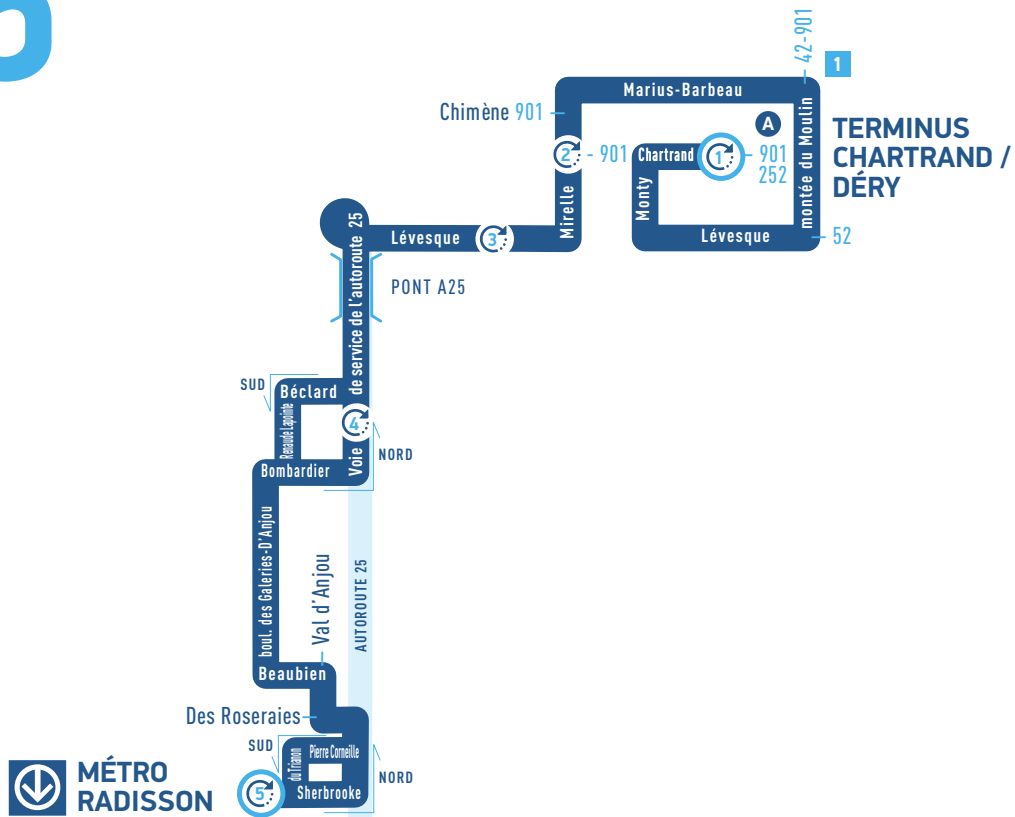

# 925

LIGNE  
**925**

- **Lundi au vendredi :** 6 h 30 à 20 h
- **Samedi :** 8 h à 17 h
- **Dimanche :** 8 h à 12 h et 13 h à 17 h
- **Jours fériés :** selon le service d'autobus offert

Plus qu'une qualité, notre engagement.

DU 6 JANVIER AU 22 JUIN 2018

stl.laval.qc.ca  
Centre contact clients : 450 688 6520

Lundi au vendredi

**Direction MÉTRO RADISSON**

Chartrand / Déry	<b>Départ</b>	05h45 06h05 06h25 06h39 06h55 07h10 07h30 08h00 08h30
Mirelle / Chartrand		05h54 06h14 06h34 06h49 07h05 07h20 07h40 08h09 08h39
Lévesque / St-Jean		06h02 06h22 06h42 06h57 07h15 07h29 07h48 08h17 08h47
Autoroute 25 / Larrey		06h09 06h29 06h50 07h05 07h24 07h38 07h57 08h25 08h55
Métro Radisson	<b>Arrivée</b>	06h24 06h44 07h06 07h23 07h42 07h56 08h15 08h42 09h12

**Direction SAINT-FRANÇOIS**

Métro Radisson	<b>Q6</b>	<b>Départ</b>	15h09 15h39 16h09 16h39 17h09 17h39 18h09 18h39
Autoroute 25 / Larrey			15h31 16h01 16h32 17h02 17h30 17h59 18h28 18h58
Lévesque / St-Jean			15h39 16h09 16h40 17h10 17h38 18h07 18h35 19h05
Mirelle / Chartrand			15h46 16h17 16h48 17h18 17h46 18h15 18h42 19h12
Chartrand / Déry		<b>Arrivée</b>	15h53 16h24 16h55 17h25 17h53 18h22 18h49 19h19