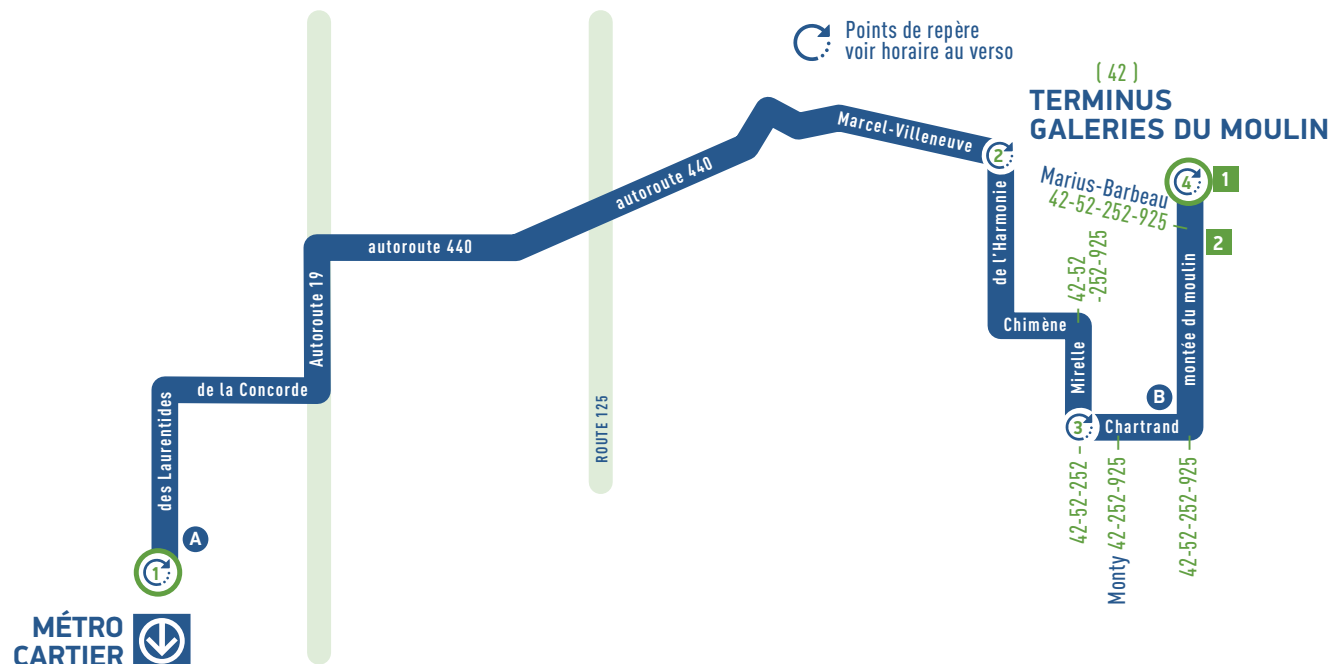

# 901

LIGNE  
**901**

**POINTS DE VENTE DE TITRES DE LA STL**

<b>A</b> PONT-VIAU	MARCHÉ BELLE-RIVE 45, BOUL. LÉVESQUE	450 669-7176
<b>B</b> ST-FRANÇOIS	PHARMACIE / JEAN COUTU 600, MONTÉE DU MOULIN	450 665-3868
MÉTRO CARTIER		

Points de repère  
voir horaire au verso

**MÉTRO CARTIER**

MÉTRO CARTIER  
12-17-20-22/222-24-27-  
31-33-37-41-43-48-58-  
60-63-70-73-74-901

**ATTRAITES ET SERVICES**

- 1** Centre Commercial les Galeries du Moulin
- 2** Bibliothèque Marius-Barbeau

4	Galeries du Moulin	<b>Départ</b>	06h14	06h34	06h53	07h14	07h34	07h49
3	Mirelle / Chartrand		06h19	06h39	06h58	07h20	07h39	07h54
2	De L'Harmonie / Marcel-Villeneuve		06h23	06h44	07h03	07h25	07h43	07h58
1	Métro Cartier	<b>Arrivée</b>	06h44	07h05	07h25	07h47	08h04	08h19

**Direction SAINT-FRANÇOIS**

1	Métro Cartier	<b>Q6</b>	<b>Départ</b>	15h54	16h14	16h29	16h44	16h59	17h17	17h34	17h54	18h14
2	De L'Harmonie / Marcel-Villeneuve			16h17	16h37	16h52	17h07	17h22	17h40	17h55	18h15	18h35
3	Mirelle / Chartrand			16h21	16h41	16h56	17h11	17h26	17h44	17h59	18h19	18h39
4	Galeries du Moulin		<b>Arrivée</b>	16h26	16h46	17h01	17h16	17h31	17h49	18h04	18h24	18h44