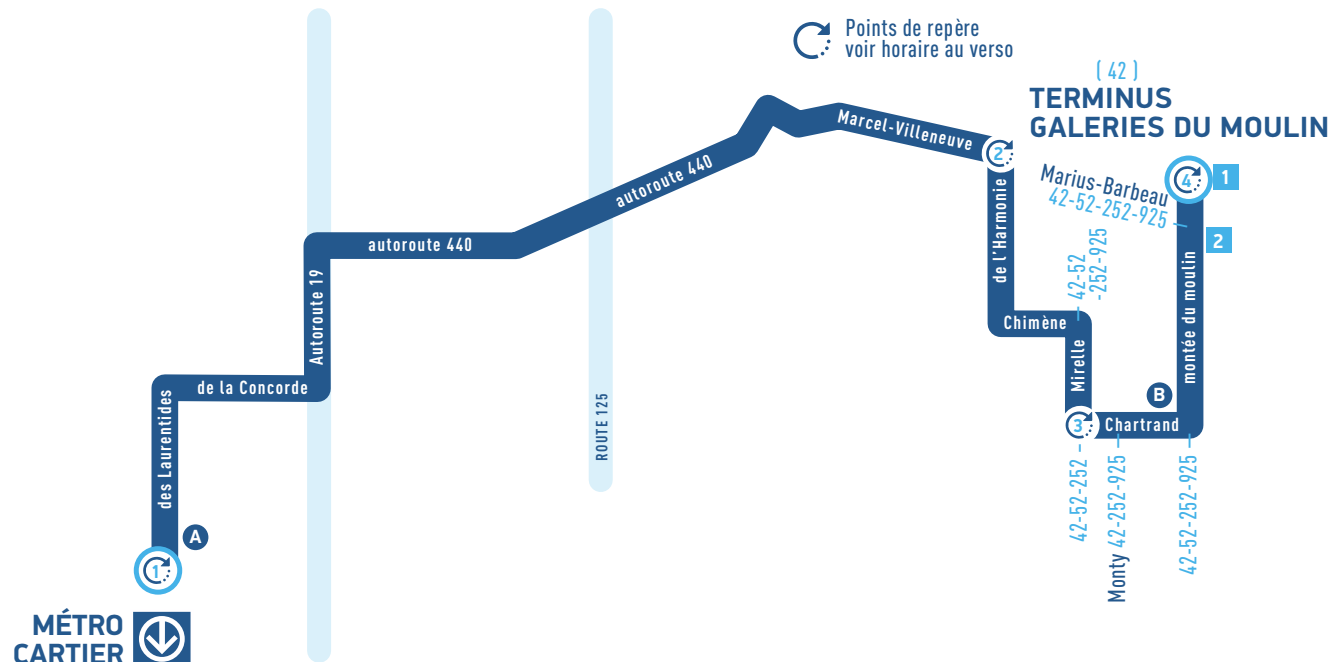

901

LIGNE
901

POINTS DE VENTE DE TITRES DE LA STL

A PONT-VIAU	MARCHÉ BELLE-RIVE 45, BOUL. LÉVESQUE	450 669-7176
B ST-FRANÇOIS	PHARMACIE / JEAN COUTU 600, MONTÉE DU MOULIN	450 665-3868
MÉTRO CARTIER		

Points de repère
voir horaire au verso

APPLICATION MOBILE **STL Synchro+**

Téléchargez gratuitement l'application STL Synchro+ pour planifier vos déplacements et suivre nos autobus en temps réel sur le réseau.

SITE INTERNET **stl.laval.qc.ca**

BONNE ROUTE!

**EXPRESS
SAINT-FRANÇOIS
MÉTRO CARTIER**

**PONCTUELS.
POUR VOUS.
Sinon, dites-le-nous!**

Plus qu'une qualité, notre engagement.

DU 6 JANVIER AU 22 JUIN 2018

Direction MÉTRO CARTIER

Galeries du Moulin	Départ	06h14	06h34	06h54	07h14	07h34	07h49
Mirelle / Chartrand		06h20	06h40	07h00	07h20	07h40	07h55
De L'Harmonie / Marcel-Villeneuve		06h25	06h45	07h05	07h25	07h45	08h00
Métro Cartier	Arrivée	06h48	07h08	07h28	07h48	08h09	08h23

Direction SAINT-FRANÇOIS

Métro Cartier	Q6	Départ	16h01	16h20	16h40	16h55	17h10	17h25	17h40	18h00	18h21
De L'Harmonie / Marcel-Villeneuve			16h24	16h43	17h03	17h18	17h33	17h47	18h02	18h22	18h42
Mirelle / Chartrand			16h28	16h47	17h07	17h22	17h37	17h51	18h06	18h26	18h46
Galeries du Moulin		Arrivée	16h33	16h52	17h12	17h27	17h42	17h56	18h11	18h31	18h51