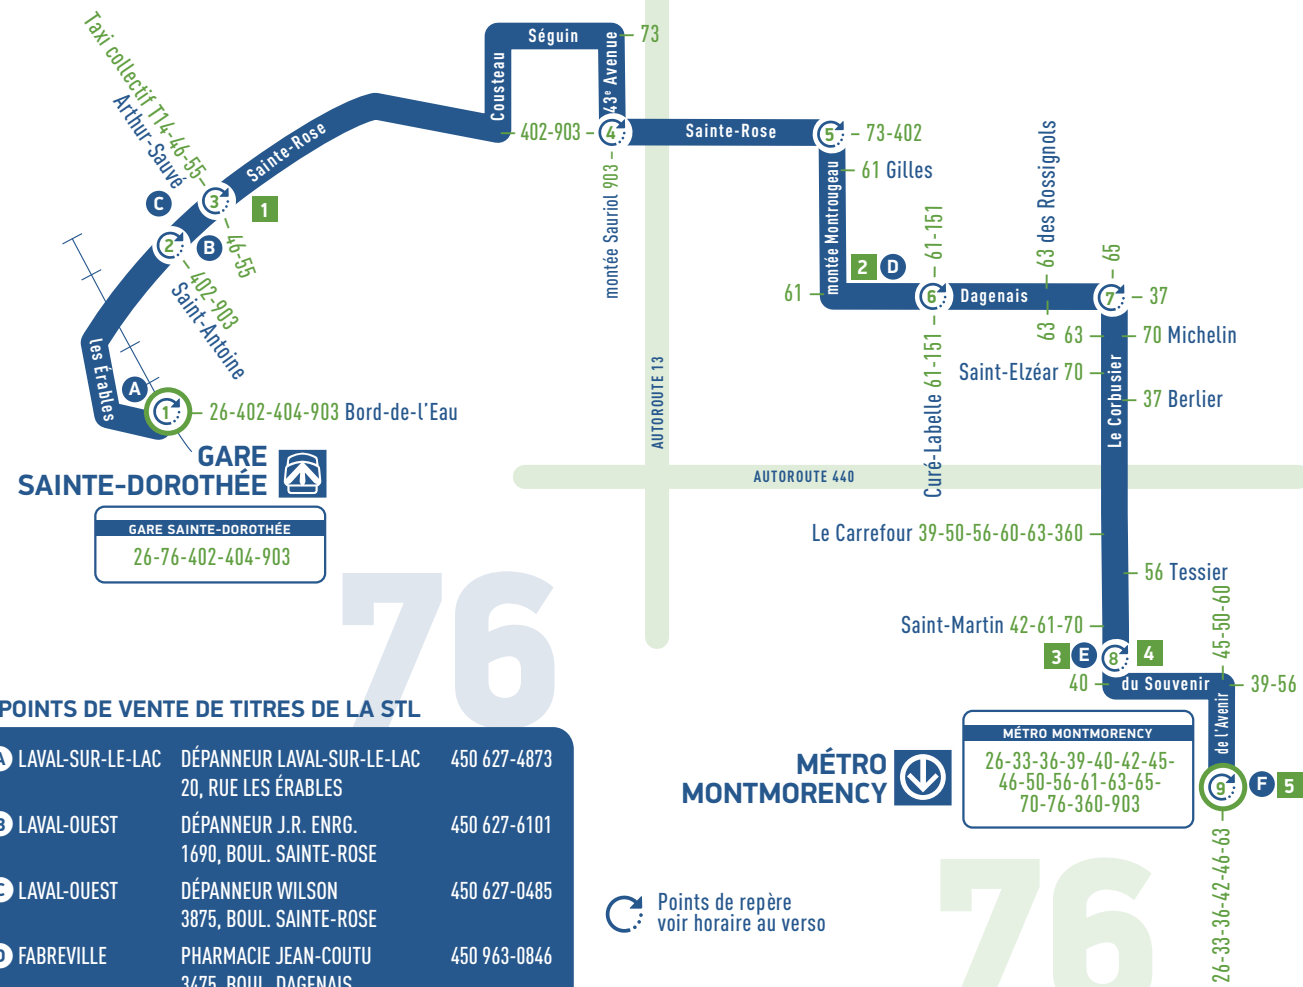

76

POINTS DE VENTE DE TITRES DE LA STL

A LAVAL-SUR-LE-LAC	DÉPANNEUR LAVAL-SUR-LE-LAC 20, RUE LES ÉRABLES	450 627-4873
B LAVAL-OUEST	DÉPANNEUR J.R. ENRG. 1690, BOUL. SAINTE-ROSE	450 627-6101
C LAVAL-OUEST	DÉPANNEUR WILSON 3875, BOUL. SAINTE-ROSE	450 627-0485
D FABREVILLE	PHARMACIE JEAN-COUTU 3475, BOUL. DAGENAIS	450 963-0846
E LAVAL-DES-RAPIDES	CENTRE LAVAL 1600, BOUL. LE CORBUSIER	450 687-2150
F LAVAL-DES-RAPIDES	CÉGEP MONTMORENCY 475, BOUL. DE L'AVENIR	450 975-6210
	MÉTRO MONTMORENCY	

Points de repère
voir horaire au verso

ATTRAIS ET SERVICES

- 1** Bibliothèque Philippe-Panneton
- 2** Bibliothèque Gabrielle-Roy
- 3** Centre commercial Centre Laval
- 4** Centre commercial Les Galeries Laval
- 5** Cégep Montmorency / Salle André-Mathieu /Maison des arts

Lundi au vendredi

Table with 3 columns: Station, Direction MÉTRO MONTMORENCY, and departure times.

Table with 3 columns: Station, Direction SAINTE-DOROTHÉE, and departure times.

Samedi

Table with 3 columns: Station, Direction MÉTRO MONTMORENCY, and departure times. Includes Note 1 for 04h48.

Table with 3 columns: Station, Direction SAINTE-DOROTHÉE, and departure times.

Dimanche

Table with 3 columns: Station, Direction MÉTRO MONTMORENCY, and departure times for Sunday.

Toutes ces informations sont publiées sous réserve de modifications, en raison de situations particulières.