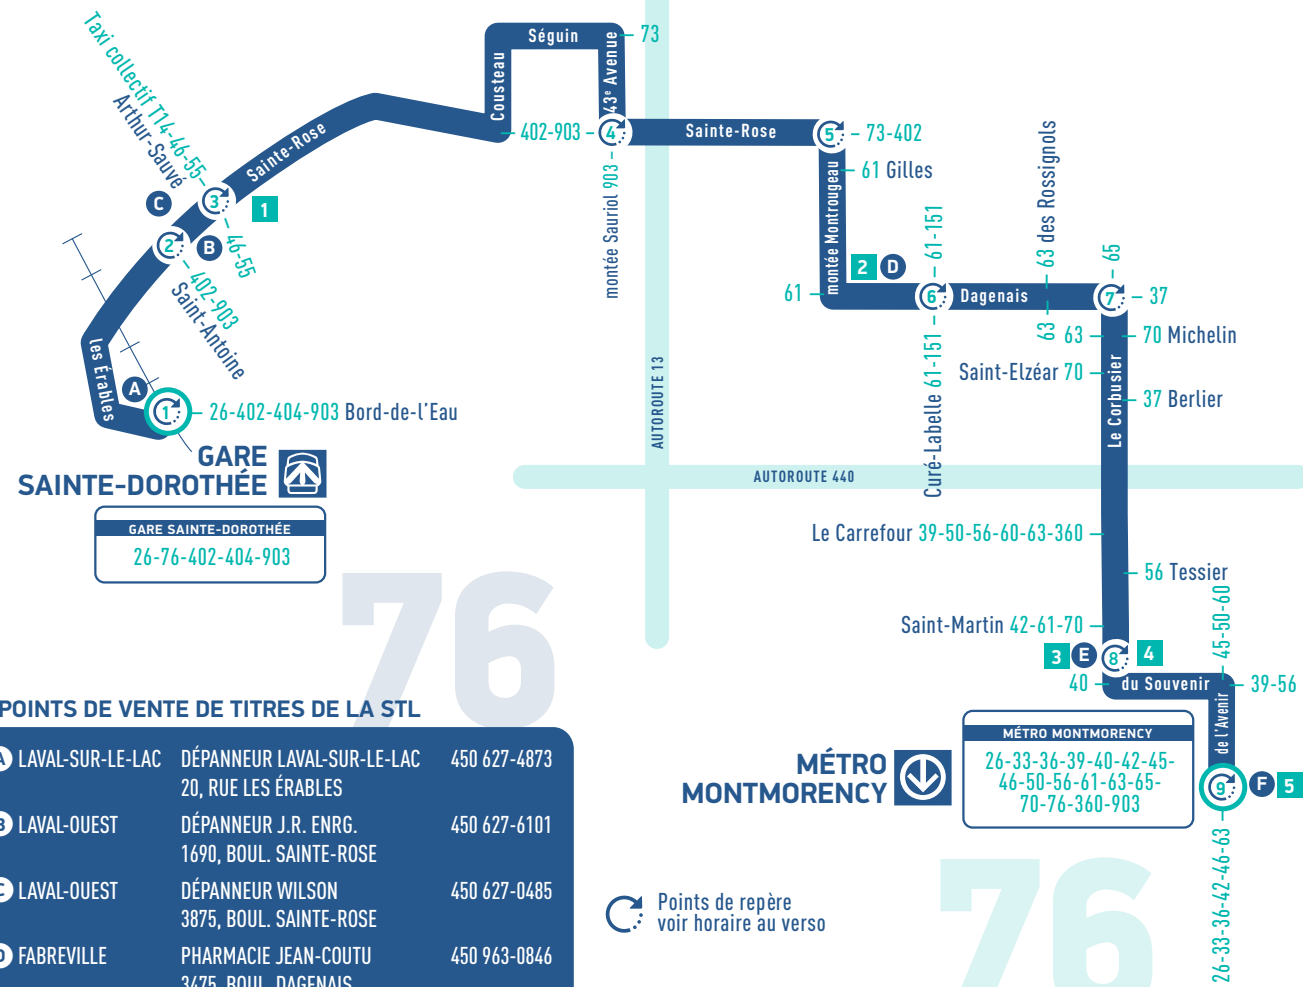

76

POINTS DE VENTE DE TITRES DE LA STL

A LAVAL-SUR-LE-LAC	DÉPANNEUR LAVAL-SUR-LE-LAC 20, RUE LES ÉRABLES	450 627-4873
B LAVAL-OUEST	DÉPANNEUR J.R. ENRG. 1690, BOUL. SAINTE-ROSE	450 627-6101
C LAVAL-OUEST	DÉPANNEUR WILSON 3875, BOUL. SAINTE-ROSE	450 627-0485
D FABREVILLE	PHARMACIE JEAN-COUTU 3475, BOUL. DAGENAIS	450 963-0846
E LAVAL-DES-RAPIDES	CENTRE LAVAL 1600, BOUL. LE CORBUSIER	450 687-2150
F LAVAL-DES-RAPIDES	CÉGEP MONTMORENCY 475, BOUL. DE L'AVENIR	450 975-6210
	MÉTRO MONTMORENCY	

ATTRAIS ET SERVICES

- 1 Bibliothèque Philippe-Panneton
- 2 Bibliothèque Gabrielle-Roy
- 3 Centre commercial Centre Laval
- 4 Centre commercial Les Galeries Laval
- 5 Cégep Montmorency / Salle André-Mathieu /Maison des arts

SERVICE DES JOURS FÉRIÉS

Table with 3 columns: JOUR, DATE, SERVICE OFFERT. Lists holiday service adjustments for various days.

(NOTE 1) Prendre note que le départ de 04h48 se fait à l'arrêt Sainte-Rose et Odile (42958)

Table with columns: Arrêt, Départ, and a long list of arrival times for various stops on Sunday from Métro Montmorency to Gare Sainte-Dorothée.