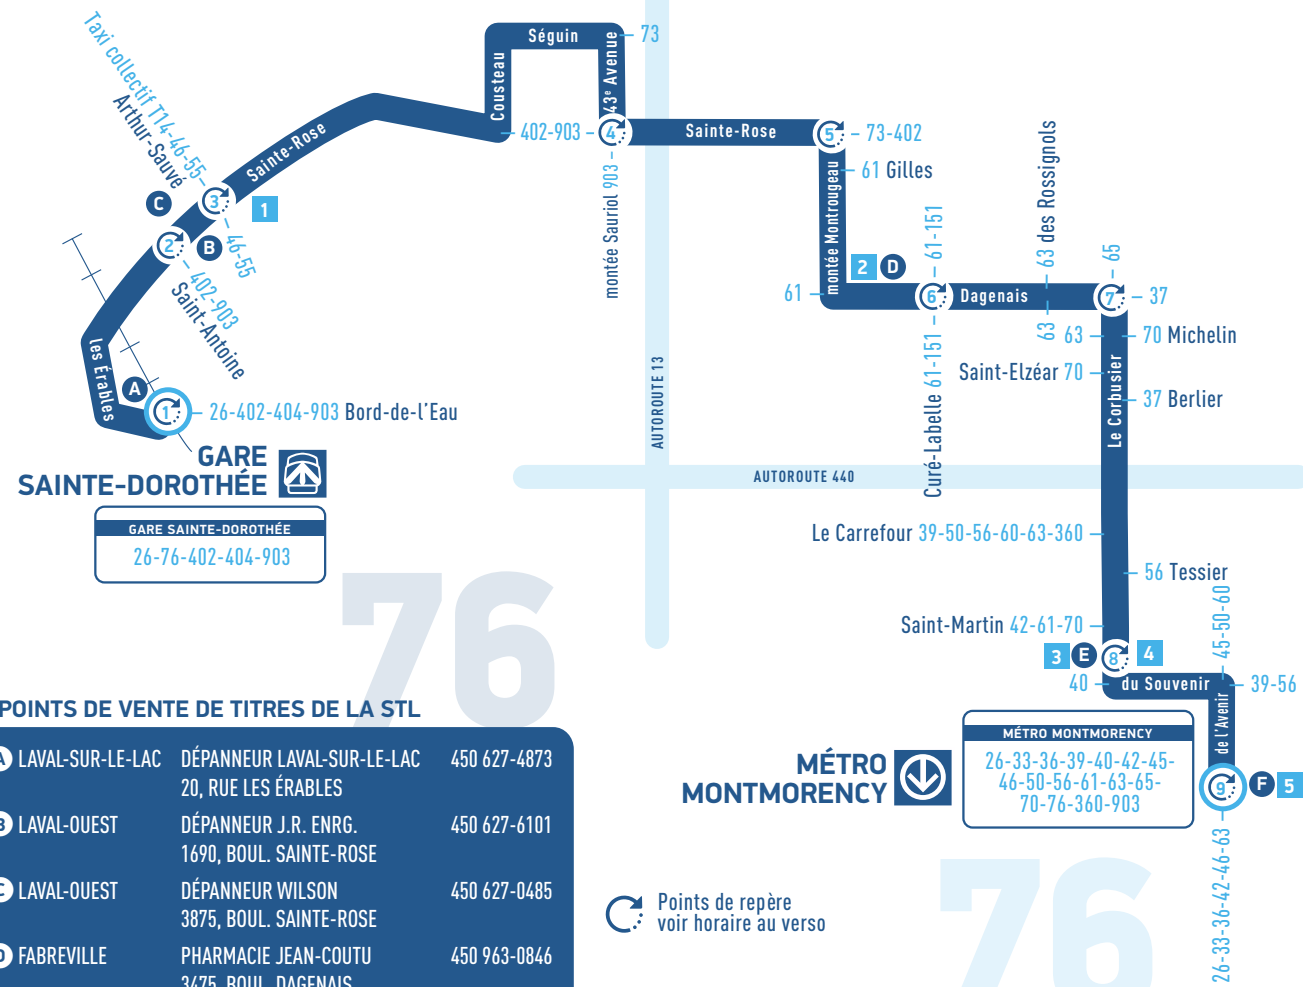

# 76

**POINTS DE VENTE DE TITRES DE LA STL**

<b>A</b> LAVAL-SUR-LE-LAC	DÉPANNEUR LAVAL-SUR-LE-LAC 20, RUE LES ÉRABLES	450 627-4873
<b>B</b> LAVAL-OUEST	DÉPANNEUR J.R. ENRG. 1690, BOUL. SAINTE-ROSE	450 627-6101
<b>C</b> LAVAL-OUEST	DÉPANNEUR WILSON 3875, BOUL. SAINTE-ROSE	450 627-0485
<b>D</b> FABREVILLE	PHARMACIE JEAN-COUTU 3475, BOUL. DAGENAIS	450 963-0846
<b>E</b> LAVAL-DES-RAPIDES	CENTRE LAVAL 1600, BOUL. LE CORBUSIER	450 687-2150
<b>F</b> LAVAL-DES-RAPIDES	CÉGEP MONTMORENCY 475, BOUL. DE L'AVENIR	450 975-6210
	MÉTRO MONTMORENCY	

**ATTRAIS ET SERVICES**

- 1 Bibliothèque Philippe-Panneton
- 2 Bibliothèque Gabrielle-Roy
- 3 Centre commercial Centre Laval
- 4 Centre commercial Les Galeries Laval
- 5 Cégep Montmorency / Salle André-Mathieu /Maison des arts

**BONNE ROUTE!**

SAINTE-DOROTHÉE  
LAVAL-SUR-LE-LAC  
LAVAL-OUEST  
FABREVILLE  
MÉTRO MONTMORENCY

**PONCTUELS.  
POUR VOUS.**  
Sinon, dites-le-nous!

Plus qu'une qualité, notre engagement.

DU 6 JANVIER AU 22 JUIN 2018