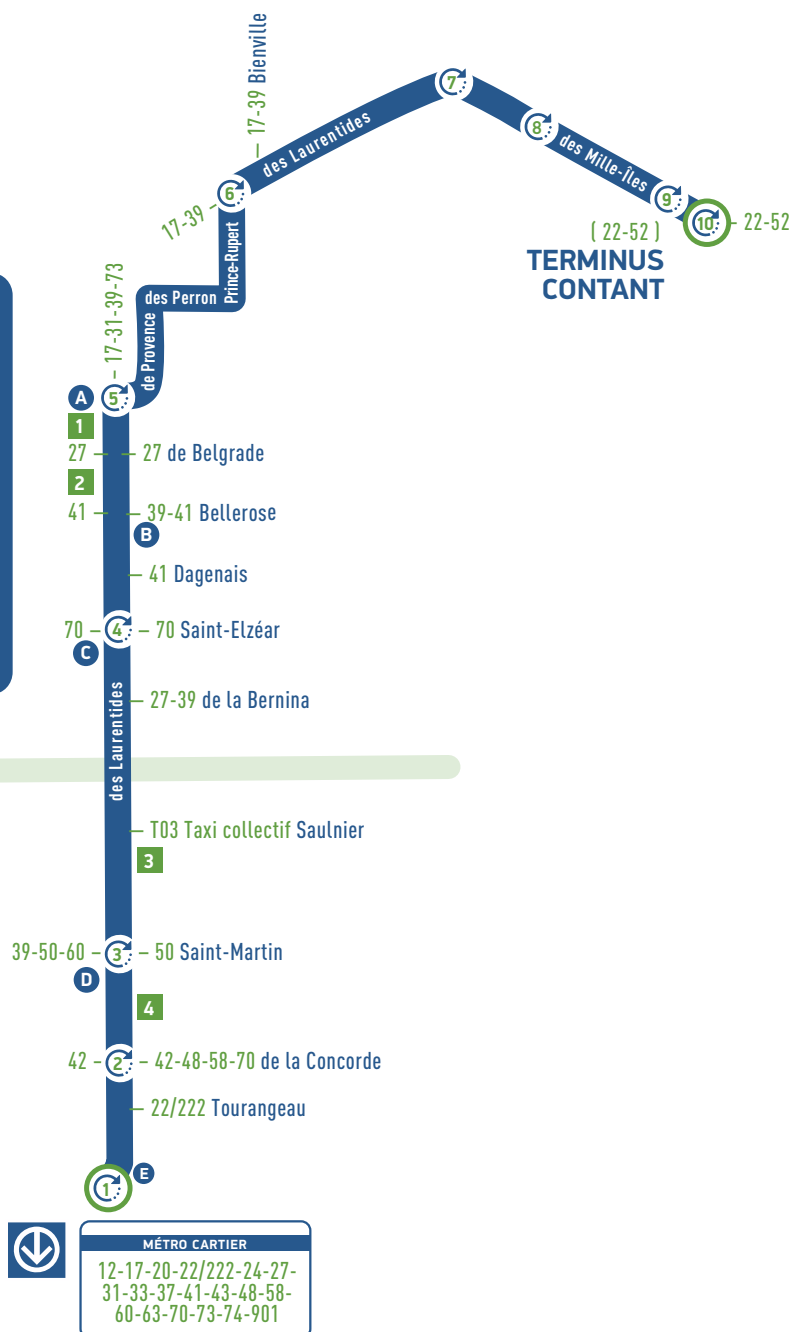

74

74

POINTS DE VENTE DE TITRES DE LA STL

A AUTEUIL	MÉTRO / MARCHÉ MESSIER 5000, BOUL. DES LAURENTIDES	450 963-3307
B VIMONT	PHARMACIE / PHARMAPRIX 2220, BOUL. DES LAURENTIDES	450 975-9878
C VIMONT	MÉTRO / MARCHÉ DUNN 1904, BOUL. DES LAURENTIDES	450 669-2633
D CHOMEDEY	LE KIOSQUE 4, PLACE LAVAL, LOCAL 140	450 668-6248
E PONT-VIAU	MARCHÉ BELLE-RIVE 45, BOUL. LÉVESQUE	450 669-7176
	MÉTRO CARTIER	

Points de repère
voir horaire au verso

AUTOROUTE 440

ATTRAIRES ET SERVICES

- 1 Bibliothèque Laure-Conan
- 2 École secondaire Odysée-des-jeunes
- 3 CLSC du Marigot
- 4 Cinéma Méga-Plex Pont-Viau Guzzo

MÉTRO CARTIER

Direction SAINT-FRANÇOIS

	Métro Cartier	Q3	Départ	07h20	08h20	09h18	10h17	11h17	12h17	13h17	14h17	15h16	16h17	17h17	18h18	19h18	20h19	21h20	22h20	23h20		
	Des Laurentides / De la Concorde			07h24	08h24	09h22	10h22	11h22	12h22	13h22	14h22	15h21	16h22	17h22	18h22	19h22	20h23	21h24	22h24	23h24		
	Des Laurentides / Saint-Martin			07h28	08h28	09h26	10h26	11h26	12h26	13h26	14h26	15h25	16h26	17h26	18h26	19h26	20h27	21h28	22h28	23h28		
	Des Laurentides / Saint-Elzéar			07h34	08h34	09h33	10h33	11h33	12h33	13h33	14h33	15h32	16h32	17h32	18h32	19h32	20h33	21h34	22h34	23h34		
	Provence / Des Laurentides			07h39	08h39	09h39	10h39	11h39	12h39	13h39	14h39	15h38	16h38	17h38	18h38	19h38	20h39	21h40	22h40	23h40		
	Prince-Rupert / Robillard			07h45	08h45	09h45	10h45	11h45	12h45	13h45	14h46	15h45	16h45	17h45	18h45	19h45	20h46	21h47	22h47	23h47		
	Des Mille-Îles / Debien			07h52	08h52	09h52	10h52	11h52	12h52	13h52	14h53	15h52	16h52	17h52	18h52	19h52	20h53	21h54	22h54	23h54		
	Des Mille-Îles / Sainte-Marie			07h56	08h56	09h56	10h56	11h56	12h56	13h56	14h57	15h56	16h56	17h56	18h56	19h56	20h57	21h58	22h58	23h58		
	Des Mille-Îles / Charpentier			08h01	09h01	10h01	11h01	12h01	13h01	14h01	15h02	16h01	17h01	18h01	19h01	20h01	21h02	22h03	23h03	00h03		
	Terminus Contant	Arrivée		08h03	09h03	10h03	11h03	12h03	13h03	14h03	15h04	16h03	17h03	18h03	19h03	20h03	21h04	22h05	23h05	00h05		