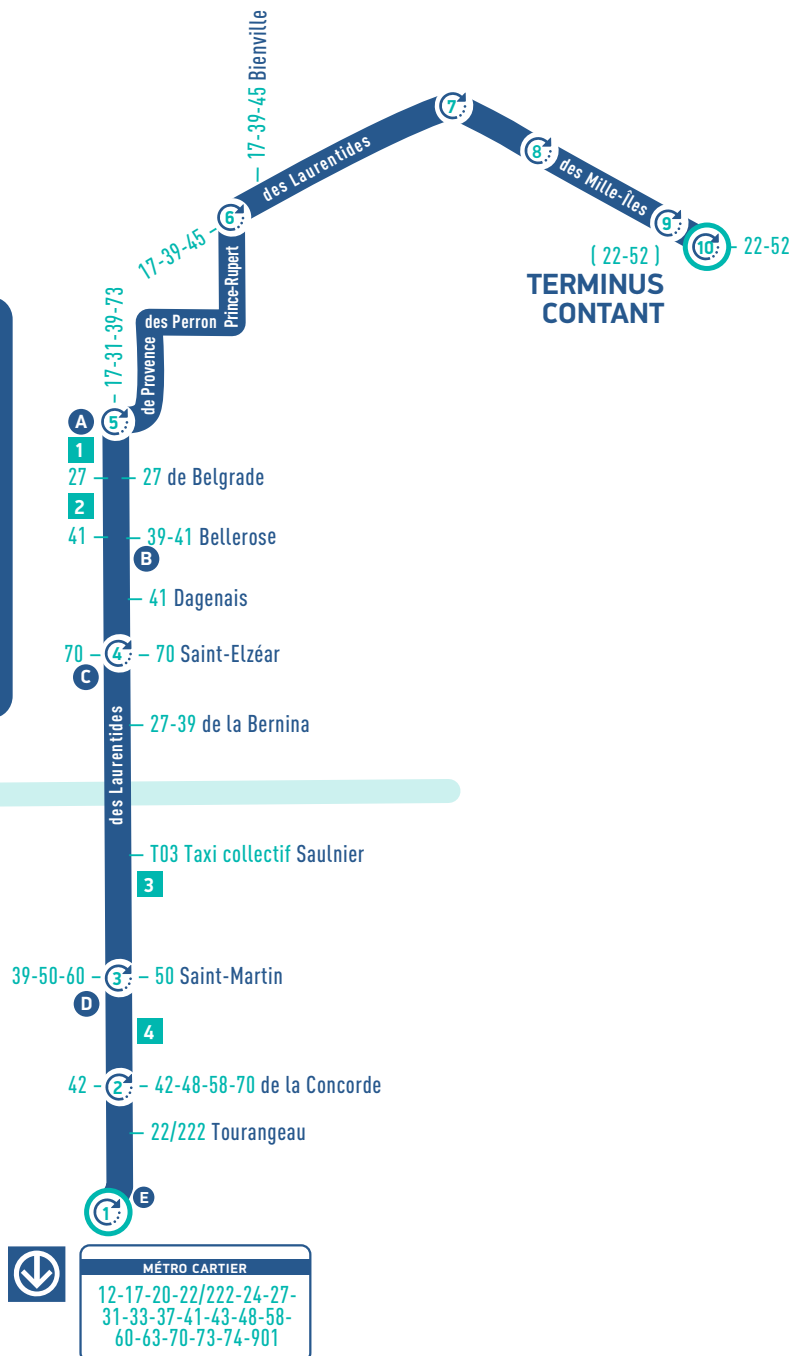

# 74

POINTS DE VENTE DE TITRES DE LA STL

<b>A</b> AUTEUIL	MÉTRO / MARCHÉ MESSIER 5000, BOUL. DES LAURENTIDES	450 963-3307
<b>B</b> VIMONT	PHARMACIE / PHARMAPRIX 2220, BOUL. DES LAURENTIDES	450 975-9878
<b>C</b> VIMONT	MÉTRO / MARCHÉ DUNN 1904, BOUL. DES LAURENTIDES	450 669-2633
<b>D</b> CHOMEDEY	LE KIOSQUE 4, PLACE LAVAL, LOCAL 140	450 668-6248
<b>E</b> PONT-VIAU	MARCHÉ BELLE-RIVE 45, BOUL. LÉVESQUE	450 669-7176
	MÉTRO CARTIER	

Points de repère  
voir horaire au verso

AUTOROUTE 440

ATTRAIRES ET SERVICES

- 1 Bibliothèque Laure-Conan
- 2 École secondaire Odyssee-des-jeunes
- 3 CLSC du Marigot
- 4 Cinéma Méga-Plex Pont-Viau Guzzo

MÉTRO CARTIER