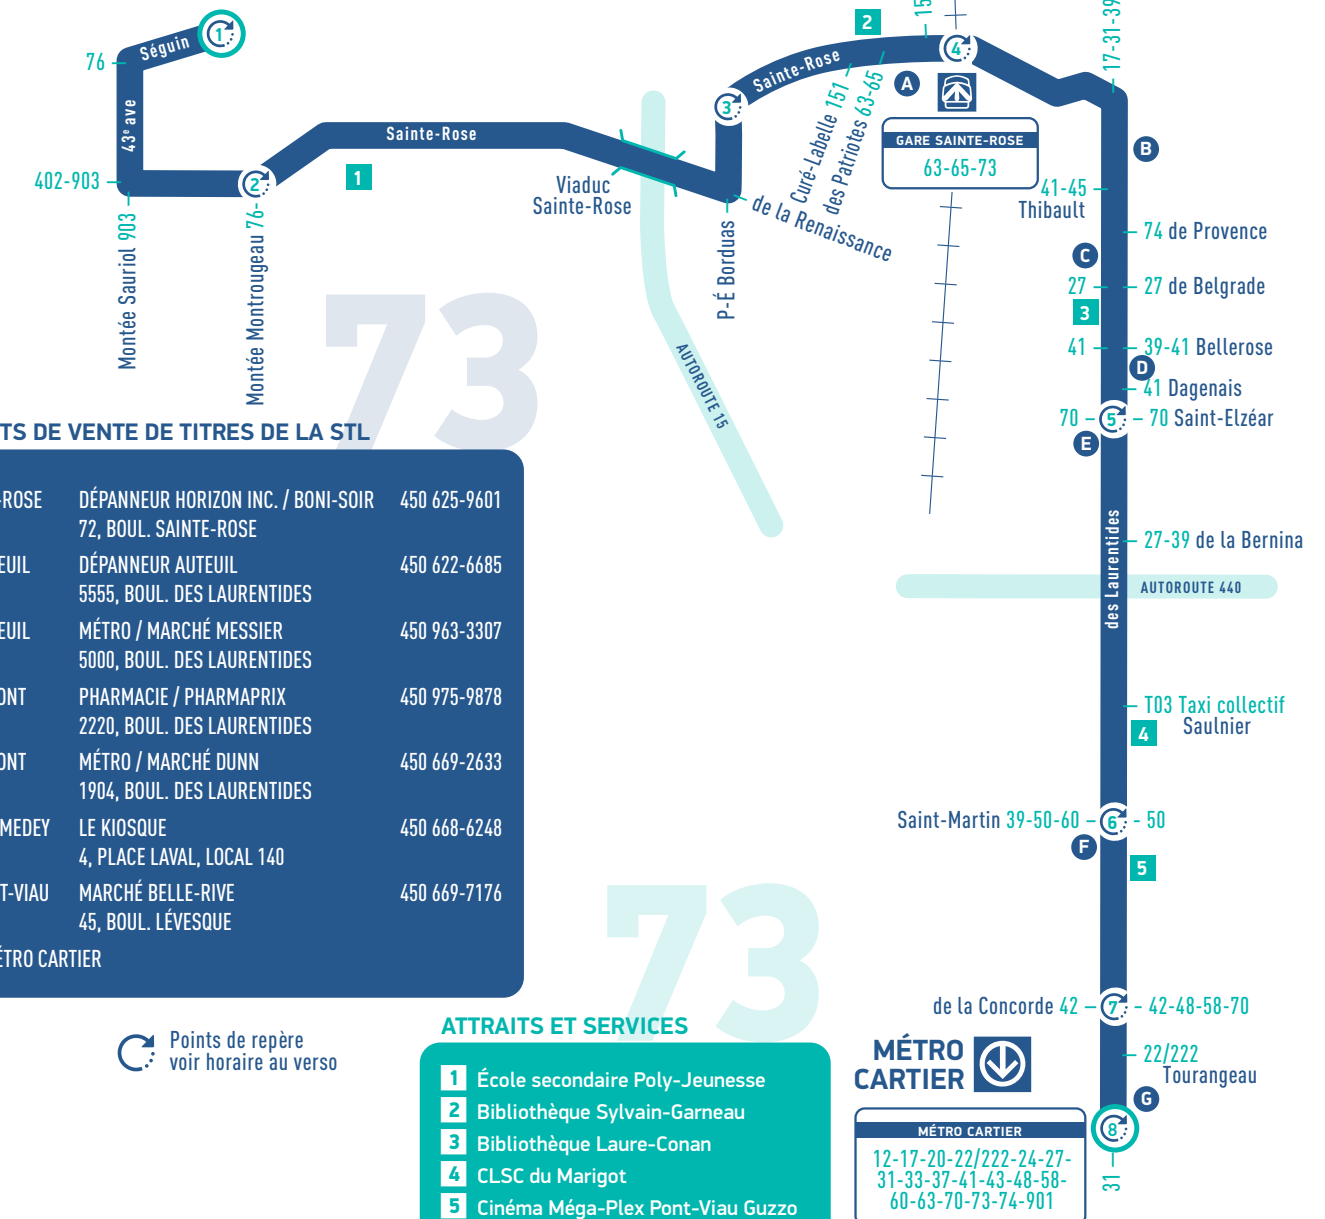

**BONNE ROUTE!**

FABREVILLE  
SAINTE-ROSE  
AUTEUIL  
VIMONT  
PONT-VIAU  
MÉTRO CARTIER

**ARRÊTS  
ET ABRIBUS  
RELOCALISÉS,**  
pour des déplacements plus intelligents.

Mesures préférentielles pour bus (MPB)

**DU 26 AOÛT 2017 AU 5 JANVIER 2018**

# 73

TERMINUS  
SÉGUIN / USINE D'ÉPURATION

**POINTS DE VENTE DE TITRES DE LA STL**

<b>A</b> STE-ROSE	DÉPANNEUR HORIZON INC. / BONI-SOIR 72, BOUL. SAINTE-ROSE	450 625-9601
<b>B</b> AUTEUIL	DÉPANNEUR AUTEUIL 5555, BOUL. DES LAURENTIDES	450 622-6685
<b>C</b> AUTEUIL	MÉTRO / MARCHÉ MESSIER 5000, BOUL. DES LAURENTIDES	450 963-3307
<b>D</b> VIMONT	PHARMACIE / PHARMAPRIX 2220, BOUL. DES LAURENTIDES	450 975-9878
<b>E</b> VIMONT	MÉTRO / MARCHÉ DUNN 1904, BOUL. DES LAURENTIDES	450 669-2633
<b>F</b> CHOMEDEY	LE KIOSQUE 4, PLACE LAVAL, LOCAL 140	450 668-6248
<b>G</b> PONT-VIAU	MARCHÉ BELLE-RIVE 45, BOUL. LÉVESQUE	450 669-7176
	MÉTRO CARTIER	

12-17-20-22/222-24-27-31-33-37-41-43-48-58-60-63-70-73-74-901

Points de repère voir horaire au verso