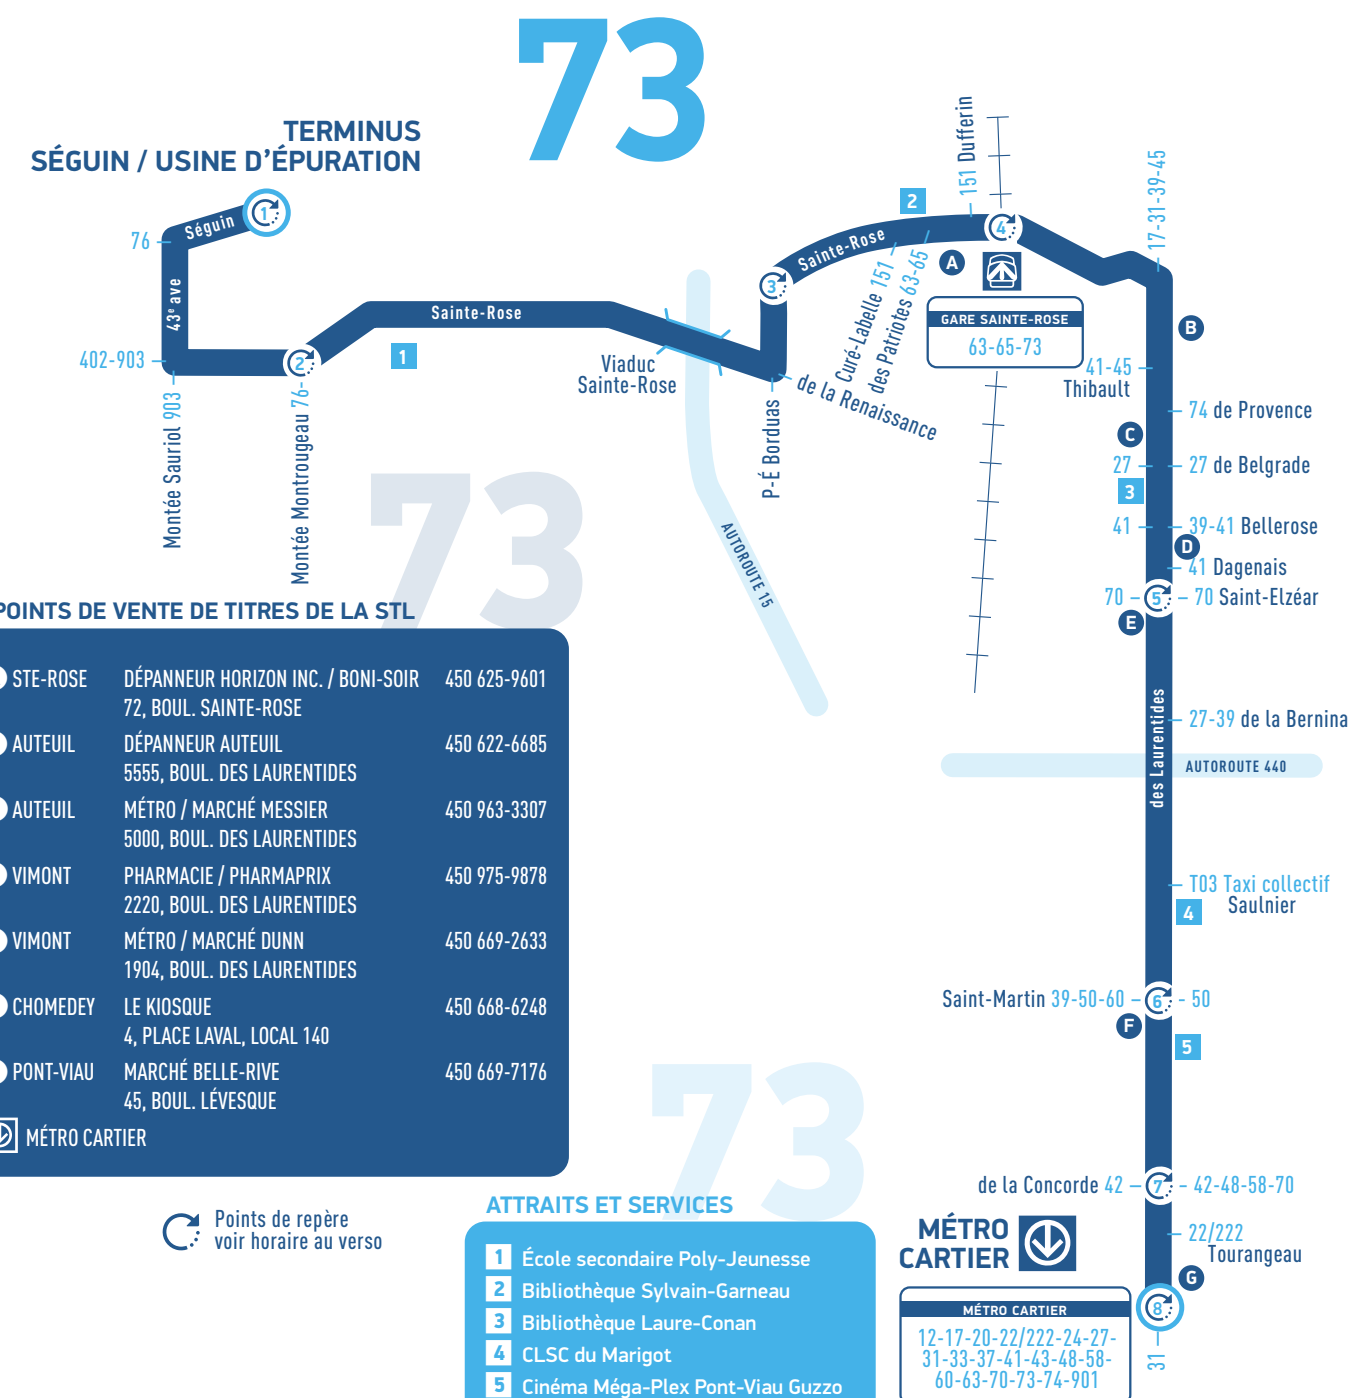

INFORMATION GÉNÉRALE

RENSEIGNEMENTS 450 688-6520

Pour connaître l'heure de passage des prochains autobus et les tarifs, pour récupérer un objet perdu ou pour tout autre renseignement, les agents du Centre contact clients sont disponibles pour vous aider.

- Lundi au vendredi : 6 h 30 à 20 h
- Samedi : 8 h à 17 h
- Dimanche : 8 h à 12 h et 13 h à 17 h
- Jours fériés : selon le service d'autobus offert

CHRONOBUS

Pour obtenir rapidement l'heure de passage des prochains autobus en temps réel, appelez au 450 686-1000 ou textez au 511STL (511785) et indiquez le numéro de 5 chiffres de votre arrêt.

APPLICATION MOBILE STL Synchro+

Téléchargez gratuitement l'application STL Synchro+ pour planifier vos déplacements et suivre nos autobus en temps réel sur le réseau.

SITE INTERNET stl.laval.qc.ca

Visitez notre site Web pour tout connaître sur nos services.

INFOLETTRE STL

Inscrivez-vous à l'infolettre STL via notre site Web pour ne rien manquer! Plusieurs concours, promotions estivales et événements vous attendent.

BONNE ROUTE!

POINTS DE VENTE DE TITRES DE LA STL

A STE-ROSE	DÉPANNEUR HORIZON INC. / BONI-SOIR 72, BOUL. SAINTE-ROSE	450 625-9601
B AUTEUIL	DÉPANNEUR AUTEUIL 5555, BOUL. DES LAURENTIDES	450 622-6685
C AUTEUIL	MÉTRO / MARCHÉ MESSIER 5000, BOUL. DES LAURENTIDES	450 963-3307
D VIMONT	PHARMACIE / PHARMAPRIX 2220, BOUL. DES LAURENTIDES	450 975-9878
E VIMONT	MÉTRO / MARCHÉ DUNN 1904, BOUL. DES LAURENTIDES	450 669-2633
F CHOMEDEY	LE KIOSQUE 4, PLACE LAVAL, LOCAL 140	450 668-6248
G PONT-VIAU	MARCHÉ BELLE-RIVE 45, BOUL. LÉVESQUE	450 669-7176
	MÉTRO CARTIER	

1. **ATTRAITS ET SERVICES**
1. 1 École secondaire Poly-Jeunesse
  2. 2 Bibliothèque Sylvain-Garneau
  3. 3 Bibliothèque Laure-Conan
  4. 4 CLSC du Marigot
  5. 5 Cinéma Méga-Plex Pont-Viau Guzzo

MÉTRO CARTIER

12-17-20-22/222-24-27-31-33-37-41-43-48-58-60-63-70-73-74-901

Points de repère voir horaire au verso

FABREVILLE
SAINTE-ROSE
AUTEUIL
VIMONT
PONT-VIAU
MÉTRO CARTIER

**PONCTUELS.
POUR VOUS.**
Sinon, dites-le-nous!