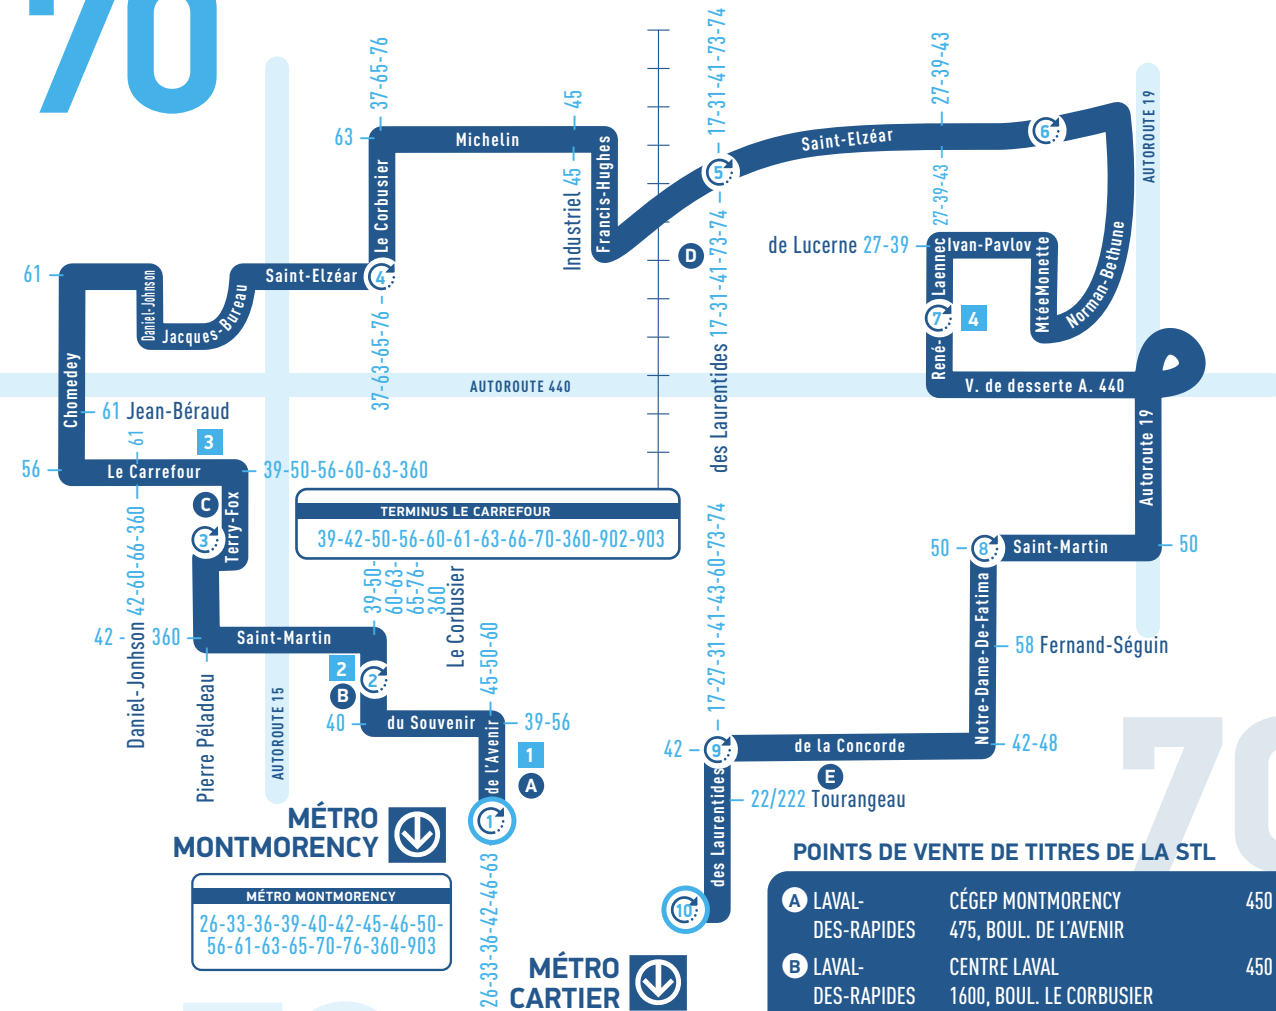

70

ATTRAITES ET SERVICES

- 1 Cégep Montmorency
- 2 Centre commercial Centre Laval
- 3 Centre commercial Le Carrefour Laval
- 4 Cité de la Santé

Points de repère voir horaire au verso

POINTS DE VENTE DE TITRES DE LA STL

Direction MÉTRO CARTIER

Direction	Départ	Arrivée
MéTRO Montmorency	Q6	
Le Corbusier / Centre Laval		
Terminus Le Carrefour	Q6	
Le Corbusier / Saint-Elzéar		
Saint-Elzéar / Des Laurentides		
Saint-Elzéar / Montée Monette		
René-Laennec / Cité de la Santé		
Notre-Dame-de-Fatima / Saint-Martin		
De la Concorde / Saint-Hubert		
MéTRO Cartier		Arrivée

Direction	Départ	Arrivée
MéTRO Cartier		
Des Laurentides / De la Concorde		
Notre-Dame-de-Fatima / Saint-Martin		
René-Laennec / Cité de la Santé		
Saint-Elzéar / Montée Monette		
Saint-Elzéar / Des Laurentides		
Le Corbusier / Saint-Elzéar		
Terminus Le Carrefour		
Le Corbusier / Centre Laval		
MéTRO Montmorency		

Direction	Départ	Arrivée
MéTRO Montmorency	Q6	
Le Corbusier / Centre Laval		
Terminus Le Carrefour	Q6	
Le Corbusier / Saint-Elzéar		
Saint-Elzéar / Des Laurentides		
Saint-Elzéar / Montée Monette		
René-Laennec / Cité de la Santé		
Notre-Dame-de-Fatima / Saint-Martin		
De la Concorde / Saint-Hubert		
MéTRO Cartier		Arrivée