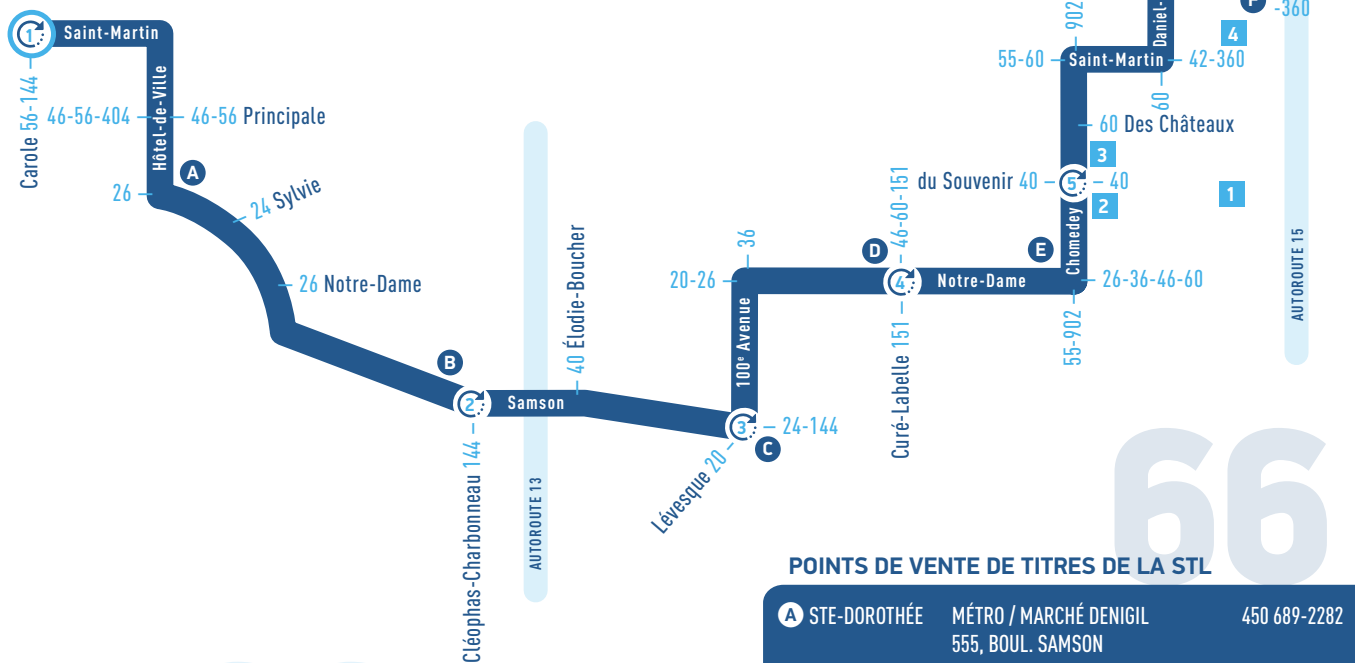

# 66

(56-144)  
**TERMINUS  
SAINT-MARTIN / CAROLE**

**TERMINUS  
LE CARREFOUR**

TERMINUS LE CARREFOUR  
39-42-50-56-60-61-63-  
66-70-360-902-903

# 66

**POINTS DE VENTE DE TITRES DE LA STL**

<b>A</b> STE-DOROTHÉE	MÉTRO / MARCHÉ DENIGIL 555, BOUL. SAMSON	450 689-2282
<b>B</b> STE-DOROTHÉE	PHARMACIE / UNIPRIX 1, BOUL. SAMSON	450 689-8181
<b>C</b> CHOMEDEY	PHARMACIE / PHARMAPRIX 4600, BOUL. SAMSON	450 687-5330
<b>D</b> CHOMEDEY	PHARMAPRIX - CENTRE SAINT-MARTIN 965, BOUL. CURÉ-LABELLE	450 681-1683
<b>E</b> CHOMEDEY	PHARMACIE / UNIPRIX 800B, BOUL. CHOMEDEY	450 682-7711
<b>F</b> CHOMEDEY	TERMINUS LE CARREFOUR / AMT 3000, BOUL. LE CARREFOUR	

🔄 Points de repère  
voir horaire au verso

**ATTRAITS ET SERVICES**

- 1** Hôpital Juif de Réadaptation
- 2** Hôtel de ville
- 3** Centre hospitalier ambulatoire régional de Laval / Bibliothèque multiculturelle
- 4** Centropolis
- 5** Centre commercial Le Carrefour Laval

**Direction SAINTE-DOROTHÉE**

🕒	Terminus Le Carrefour	<b>Q10</b>	<b>Départ</b>	07h09	08h09	09h07	09h37	10h07	10h37	11h05	11h35	12h05	12h35	13h05	13h35	14h07	14h35	15h05	15h35	16h05	16h37	17h05	17h36	18h07	19h07	20h07	21h07	22h07	23h07
🕒	Chomedey / Du Souvenir			07h17	08h17	09h16	09h46	10h16	10h46	11h14	11h44	12h14	12h44	13h14	13h44	14h17	14h45	15h15	15h45	16h15	16h47	17h15	17h46	18h16	19h16	20h16	21h16	22h16	23h15
🕒	Notre-Dame / Curé-Labelle			07h20	08h20	09h20	09h50	10h20	10h50	11h18	11h48	12h18	12h48	13h18	13h48	14h21	14h49	15h19	15h49	16h19	16h51	17h19	17h50	18h20	19h20	20h20	21h20	22h19	23h18
🕒	100 <sup>e</sup> Avenue / Samson			07h25	08h25	09h25	09h55	10h25	10h55	11h24	11h54	12h24	12h54	13h24	13h54	14h27	14h55	15h25	15h55	16h25	16h57	17h25	17h56	18h26	19h26	20h26	21h25	22h24	23h23
🕒	Samson / Cléophas-Charbonneau			07h28	08h28	09h29	09h59	10h29	10h59	11h28	11h58	12h28	12h58	13h28	13h58	14h31	14h59	15h29	15h59	16h29	17h01	17h29	18h00	18h30	19h30	20h30	21h28	22h27	23h26
🕒	Saint-Martin / Carole	<b>Arrivée</b>		07h35	08h35	09h37	10h07	10																					