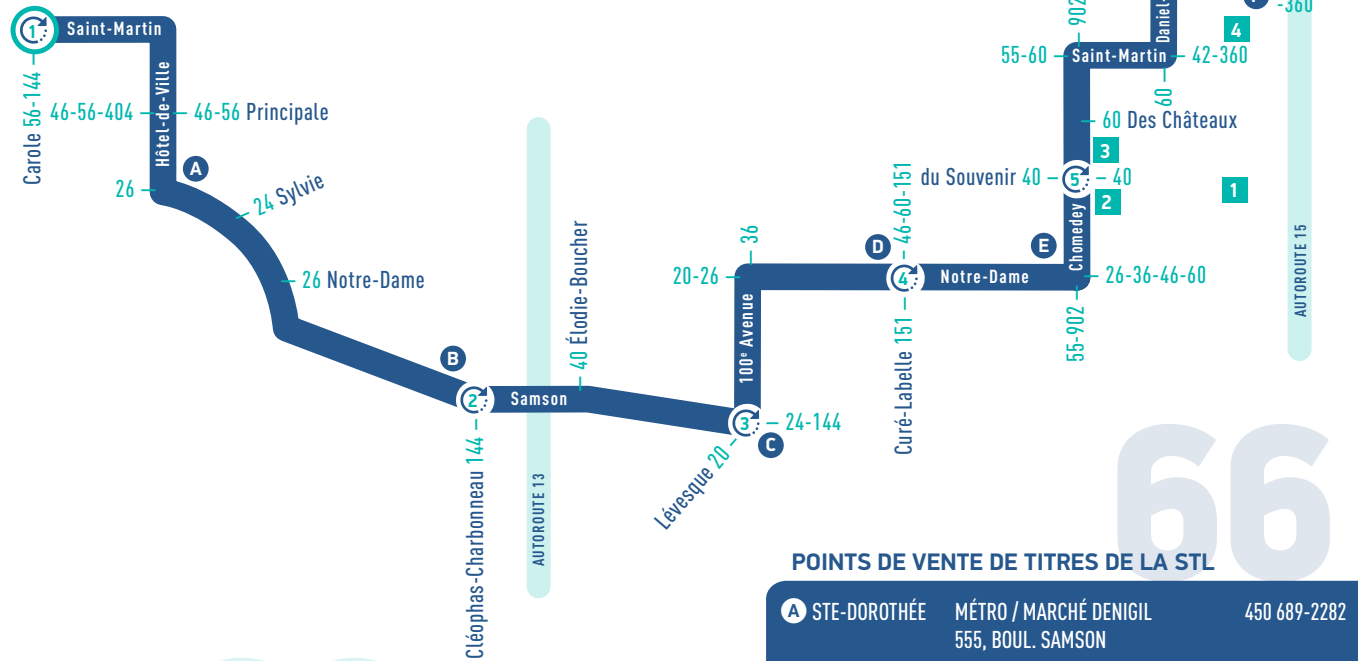

# 66

(56-144)  
**TERMINUS SAINT-MARTIN / CAROLE**

**TERMINUS LE CARREFOUR**  
39-42-50-56-60-61-63-66-70-360-902-903

**POINTS DE VENTE DE TITRES DE LA STL**

<b>A</b> STE-DOROTHÉE	MÉTRO / MARCHÉ DENIGIL 555, BOUL. SAMSON	450 689-2282
<b>B</b> STE-DOROTHÉE	PHARMACIE / UNIPRIX 1, BOUL. SAMSON	450 689-8181
<b>C</b> CHOMEDEY	PHARMACIE / PHARMAPRIX 4600, BOUL. SAMSON	450 687-5330
<b>D</b> CHOMEDEY	PHARMAPRIX - CENTRE SAINT-MARTIN 965, BOUL. CURÉ-LABELLE	450 681-1683
<b>E</b> CHOMEDEY	PHARMACIE / UNIPRIX 800B, BOUL. CHOMEDEY	450 682-7711
<b>F</b> CHOMEDEY	TERMINUS LE CARREFOUR / AMT 3000, BOUL. LE CARREFOUR	

**Direction SAINTE-DOROTHÉE**

🕒	Terminus Le Carrefour	<b>Q10</b>	<b>Départ</b>	07h09	08h09	09h07	09h37	10h07	10h37	11h05	11h35	12h05	12h35	13h05	13h35	14h07	14h35	15h05	15h35	16h04	16h34	17h04	17h34	18h08	19h08	20h08	21h08	22h08	23h08
🕒	Chomedey / Du Souvenir			07h16	08h17	09h15	09h46	10h16	10h46	11h14	11h44	12h14	12h44	13h14	13h44	14h16	14h44	15h14	15h45	16h14	16h44	17h14	17h43	18h16	19h16	20h16	21h16	22h15	23h15
🕒	Notre-Dame / Curé-Labelle			07h19	08h20	09h19	09h50	10h20	10h50	11h18	11h48	12h19	12h49	13h19	13h49	14h21	14h49	15h19	15h50	16h19	16h49	17h19	17h47	18h20	19h20	20h20	21h20	22h18	23h18
🕒	100 <sup>e</sup> Avenue / Samson			07h24	08h25	09h24	09h55	10h25	10h56	11h24	11h54	12h25	12h55	13h25	13h55	14h27	14h55	15h25	15h56	16h25	16h55	17h25	17h53	18h26	19h25	20h25	21h25	22h23	23h23
🕒	Samson / Cléophas-Charbonneau			07h28	08h29	09h28	09h59	10h29	11h00	11h28	11h58	12h29	13h00	13h30	14h00	14h32	15h00	15h30	16h01	16h30	17h00	17h30	17h57	18h30	19h29	20h29	21h29	22h27	23h27
🕒	Saint-Martin / Carole	<b>Arrivée</b>		07h35	08h36	09h36	10h07	10h																					