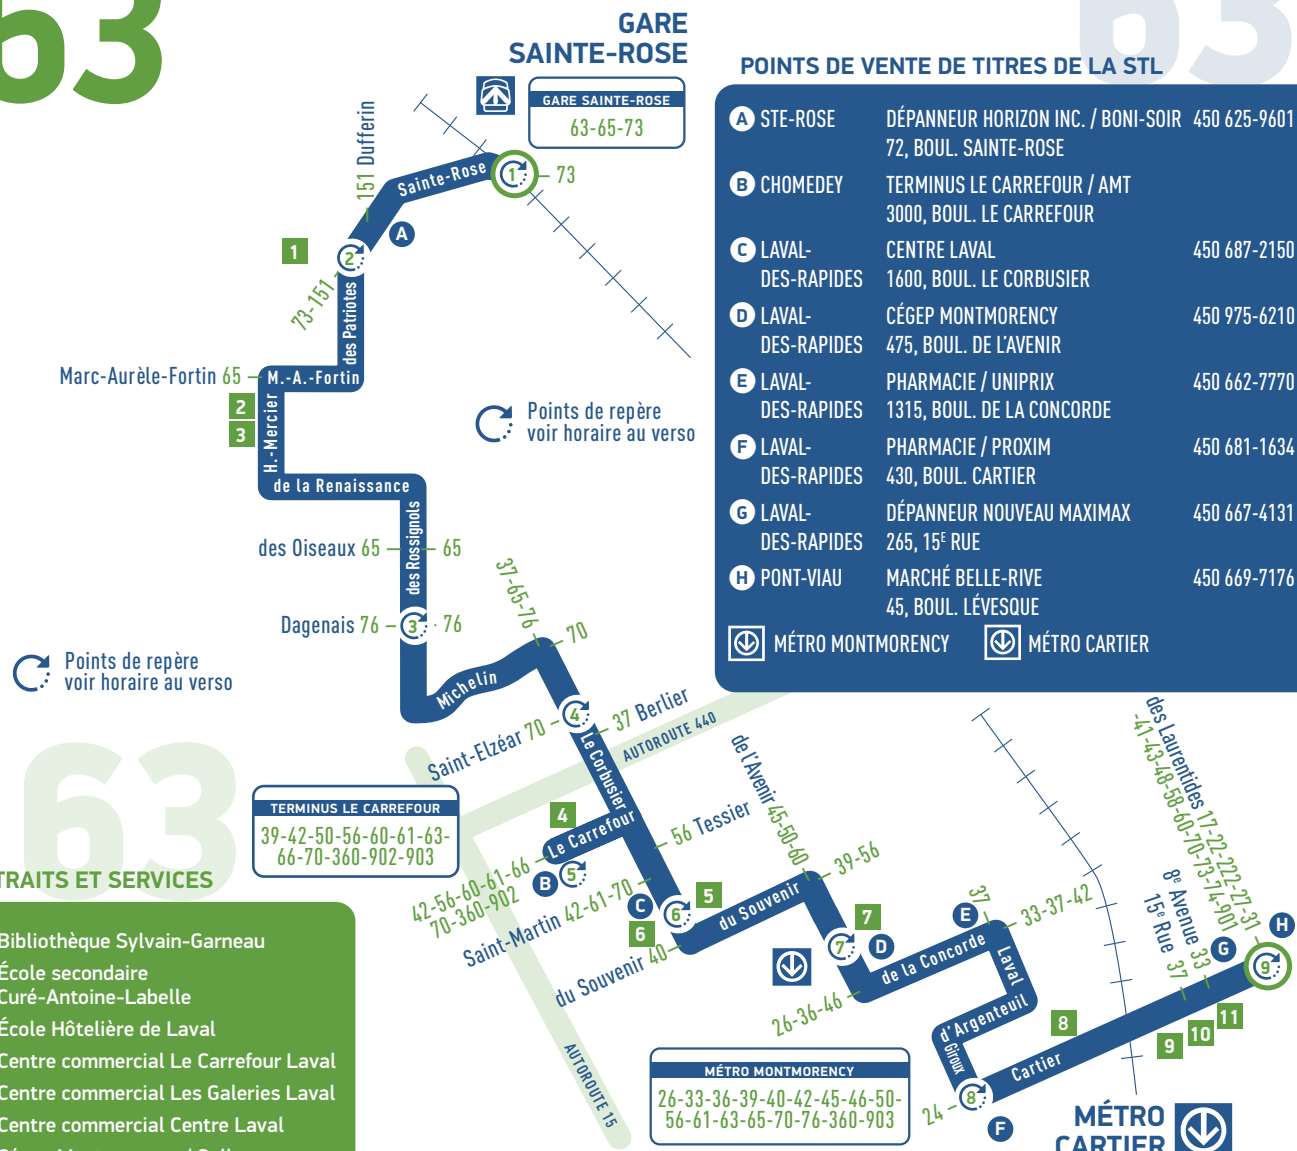

MÉTRO MONTMORENCY MÉTRO CARTIER

Toutes ces informations sont publiées sous réserve de modifications, en raison de situations particulières.

Lundi au vendredi

Direction MÉTRO CARTIER				
	Gare Sainte-Rose	Départ	04h39	05h36
	Sainte-Rose / Des Patriotes		04h43	05h40
	Des Rossignols / Dagenais		04h53	05h50
	Le Corbusier / Saint-Elzéar		04h57	05h54
	Terminus Le Carrefour	<b>Q5</b>	05h02	05h59
	Le Corbusier / Centre Laval		05h07	06h04
	Métro Montmorency		05h10	06h07
	Cartier / Giroux		05h16	06h13
	Métro Cartier	Arrivée	05h21	06h19

Direction SAINTE-ROSE				
	Métro Cartier	<b>Q7</b>	Départ	.....
	Cartier / Giroux		.....	05h47
	Métro Montmorency		.....	06h00
	Le Corbusier / Centre Laval		.....	06h02
	Terminus Le Carrefour	<b>Q3</b>	.....	06h09
	Le Corbusier / Saint-Elzéar		05h21	06h14
	Des Rossignols / Dagenais		05h25	06h18
	Sainte-Rose / Des Patriotes		05h35	06h28
	Gare Sainte-Rose	Arrivée	05h39	06h32

**(NOTE 1) Prendre note que les embarquements et débarquements se font sur Avenir au coin de Jacques-Tétreault et non plus dans le Terminus Montmorency.**

**VOS LIGNES ET TRAJETS AU BOUT DE VOS DOIGTS!**