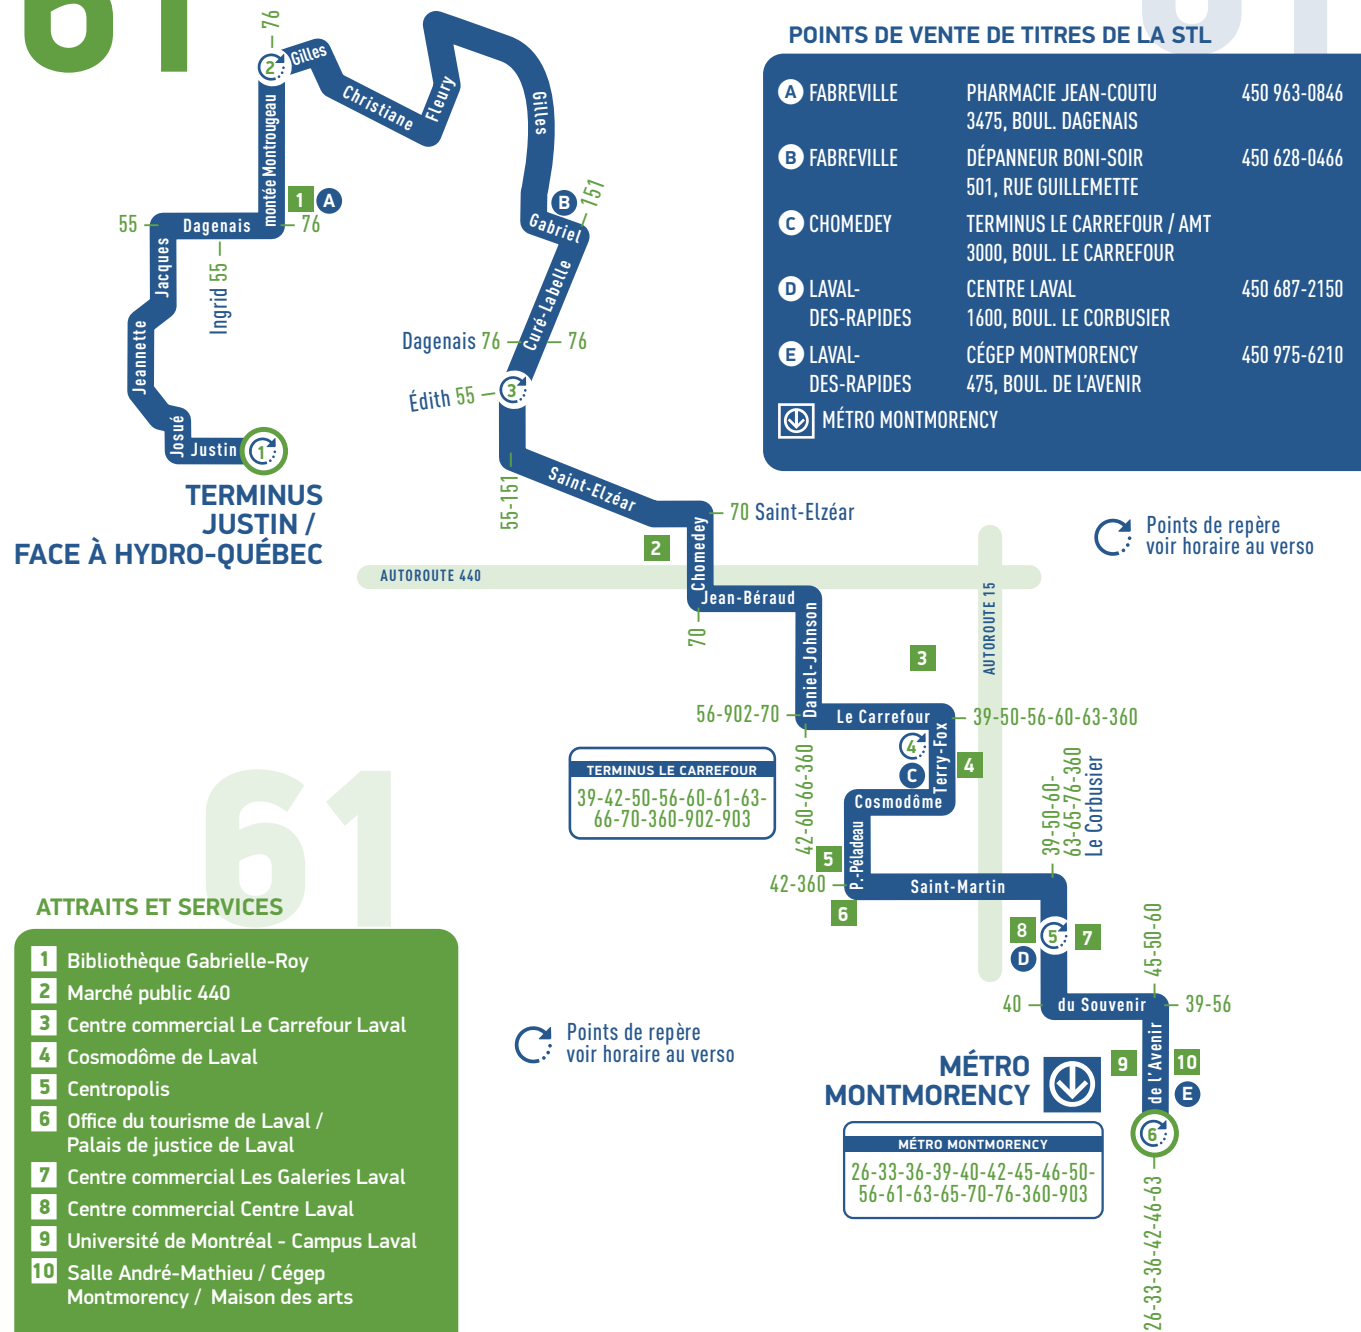

61

61

INFORMATION GÉNÉRALE

RENSEIGNEMENTS 450 688-6520

Pour connaître l'heure de passage des prochains autobus et les tarifs, pour récupérer un objet perdu ou pour tout autre renseignement, les agents du Centre contact clients sont disponibles pour vous aider.

- **Lundi au vendredi :** 6 h 30 à 20 h
- **Samedi :** 8 h à 17 h
- **Dimanche :** 8 h à 12 h et 13 h à 17 h
- **Jours fériés :** selon le service d'autobus offert

CHRONOBUS

Pour obtenir rapidement l'heure de passage des prochains autobus en temps réel, appelez au 450 686-1000 ou textez au 511STL (511785) et indiquez le numéro de 5 chiffres de votre arrêt.

APPLICATION MOBILE STL Synchro+

Téléchargez gratuitement l'application STL Synchro+ pour planifier vos déplacements et suivre nos autobus en temps réel sur le réseau.

SITE INTERNET stl.laval.qc.ca

Visitez notre site Web pour tout connaître sur nos services.

INFOLETTRE STL

Inscrivez-vous à l'infolettre STL via notre site Web pour ne rien manquer! Plusieurs concours, promotions estivales et événements vous attendent.

BONNE ROUTE!

**FABREVILLE
CHOMEDEY
MÉTRO MONTMORENCY**

**COURTOIS.
POUR VOUS.
Sinon, dites-le-nous!**

Plus qu'une qualité, notre engagement.

DU 24 JUIN AU 25 AOÛT 2017