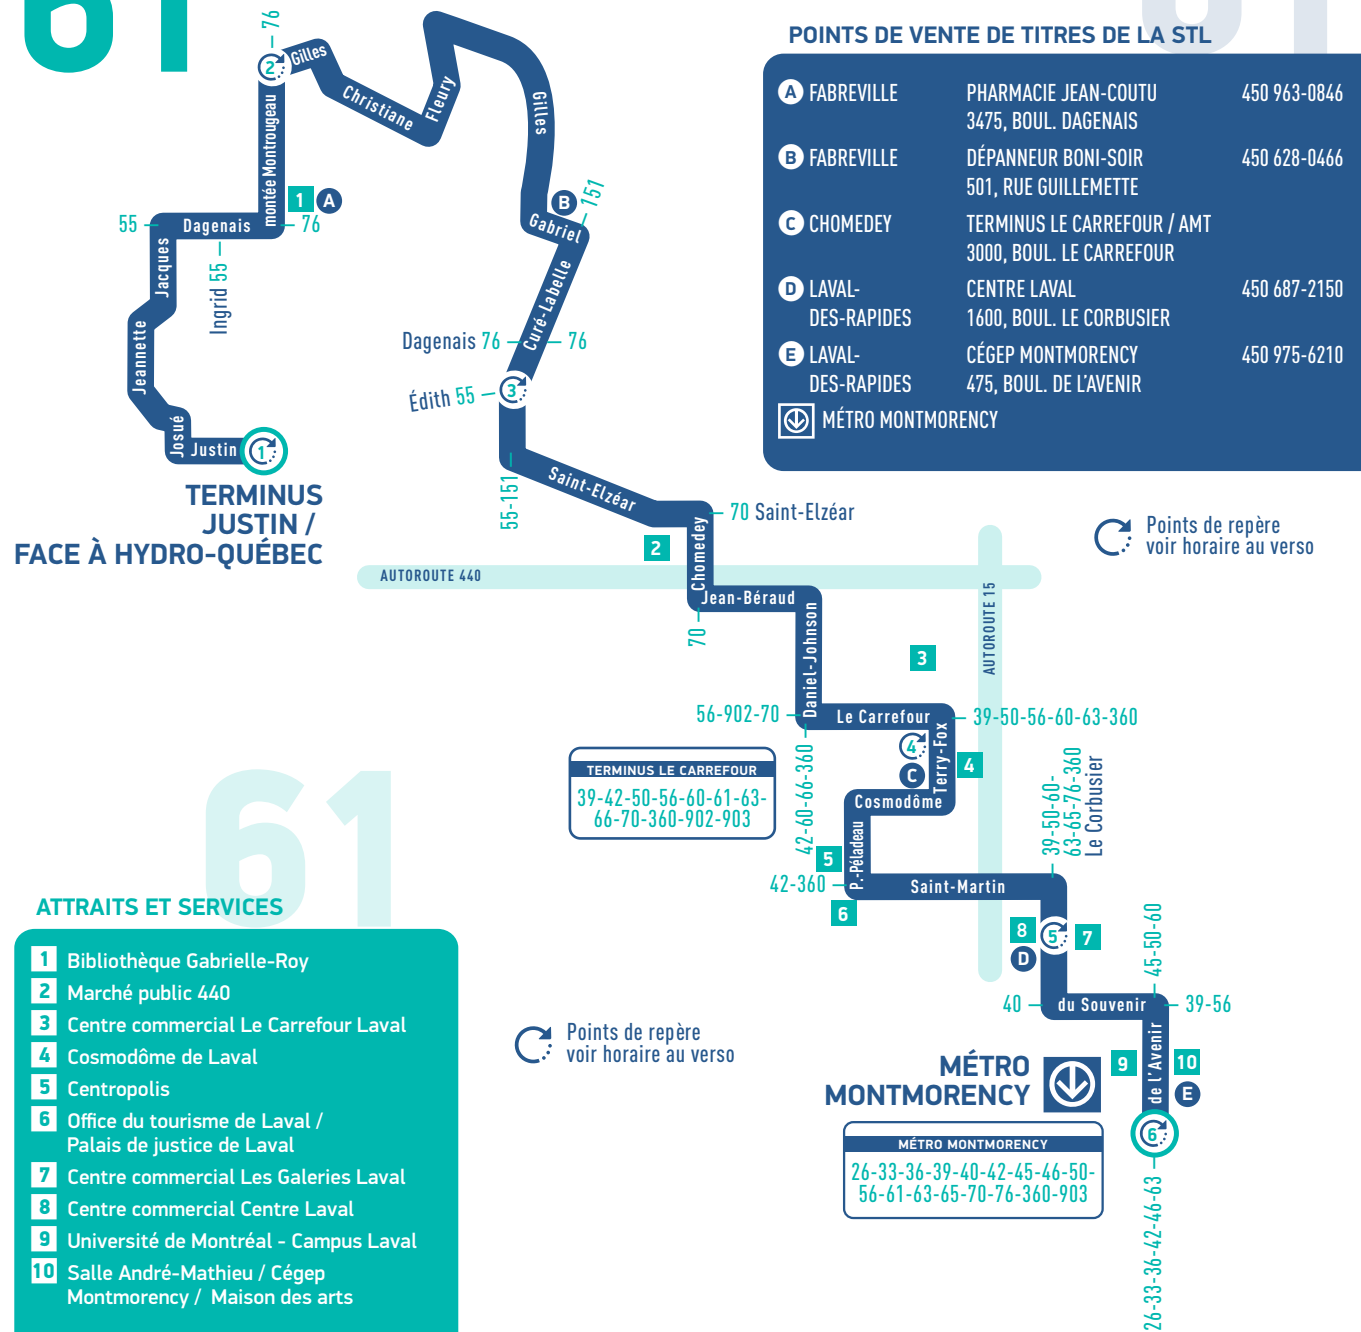

INFORMATION GÉNÉRALE

61

61

RENSEIGNEMENTS 450 688-6520

Pour connaître l'heure de passage des prochains autobus et les tarifs, pour récupérer un objet perdu ou pour tout autre renseignement, les agents du Centre contact clients sont disponibles pour vous aider.

- **Lundi au vendredi :** 6 h 30 à 20 h
- **Samedi :** 8 h à 17 h
- **Dimanche :** 8 h à 12 h et 13 h à 17 h
- **Jours fériés :** selon le service d'autobus offert

CHRONOBUS

Pour obtenir rapidement l'heure de passage des prochains autobus en temps réel, appelez au 450 686-1000 ou textez au 511STL (511785) et indiquez le numéro de 5 chiffres de votre arrêt.

APPLICATION MOBILE STL Synchro+

Téléchargez gratuitement l'application STL Synchro+ pour planifier vos déplacements et suivre nos autobus en temps réel sur le réseau.

SITE INTERNET stl.laval.qc.ca

Visitez notre site Web pour tout connaître sur nos services.

INFOLETTRE STL

Inscrivez-vous à l'infolettre STL via notre site Web pour ne rien manquer! Plusieurs concours, promotions estivales et événements vous attendent.

BONNE ROUTE!

FABREVILLE
CHOMEDEY
MÉTRO MONTMORENCY

**DES FEUX
CHANDELLES,**
pour des déplacements plus intelligents.