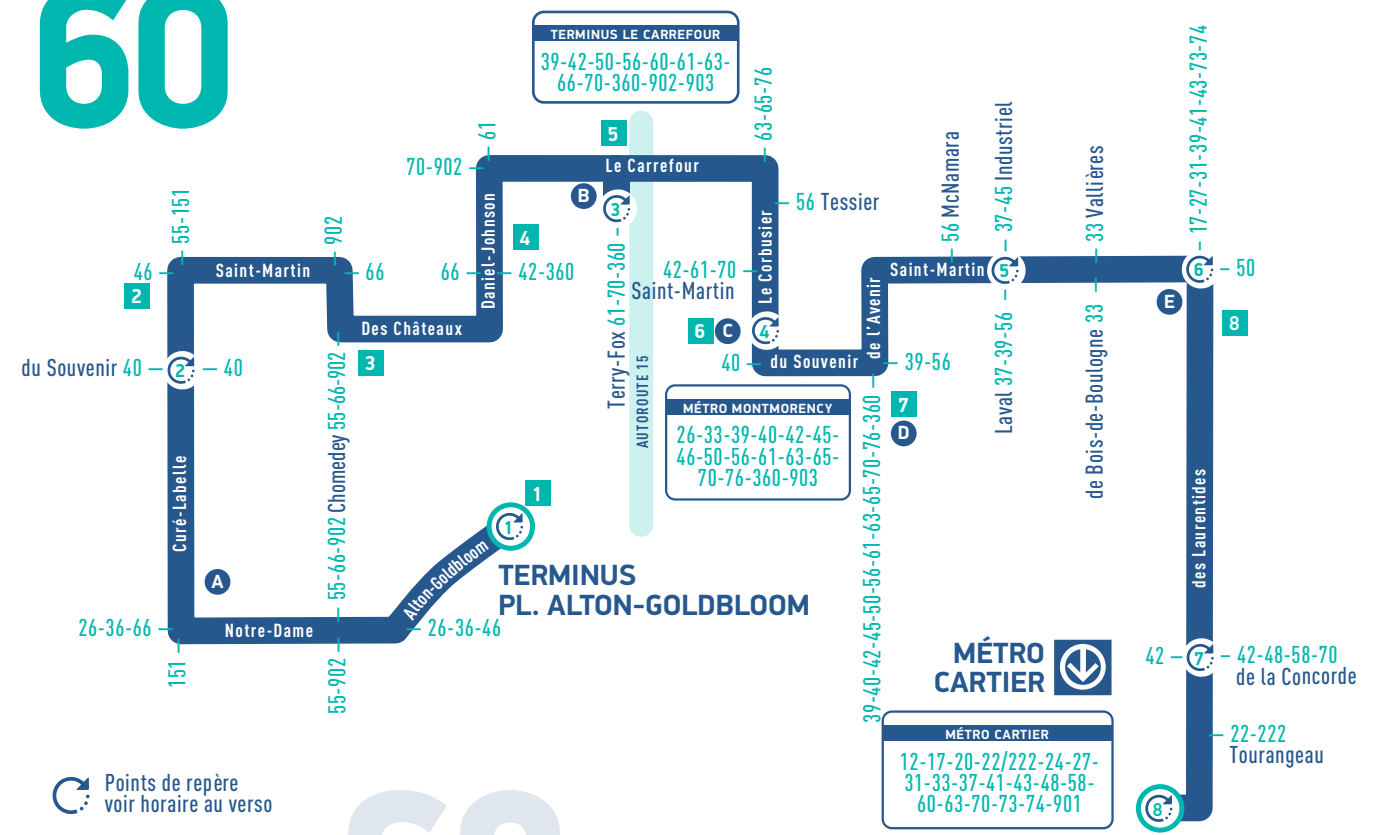

**APPLICATION MOBILE** STL Synchro+

Téléchargez gratuitement l'application STL Synchro+ pour planifier vos déplacements et suivre nos autobus en temps réel sur le réseau.

**SITE INTERNET** [stl.laval.qc.ca](http://stl.laval.qc.ca)

**BONNE ROUTE!**

**60**

Points de repère voir horaire au verso

POINTS DE VENTE DE TITRES DE LA STL

<b>A</b> CHOMEDEY	PHARMAPRIX - CENTRE ST-MARTIN 965, BOUL. CURÉ-LABELLE	450 681-1683
<b>B</b> CHOMEDEY	TERMINUS LE CARREFOUR / AMT 3000, BOUL. LE CARREFOUR	
<b>C</b> LAVAL-DES-RAPIDES	CENTRE LAVAL 1600, BOUL. LE CORBUSIER	450 687-2150
<b>D</b> LAVAL-DES-RAPIDES	CÉGEP MONTMORENCY 475, BOUL. DE L'AVENIR	450 975-6210
<b>E</b> CHOMEDEY	LE KIOSQUE 4, PLACE LAVAL, LOCAL 140	450 668-6248
MÉTRO MONTMORENCY		
MÉTRO CARTIER		

ATTRAITES ET SERVICES

- 1 Hôpital Juif de Réadaptation
- 2 CLSC du Ruisseau Papineau
- 3 Bibliothèque Multiculturelle
- 4 Centropolis
- 5 Centre commercial Le Carrefour Laval
- 6 Centre commercial Centre Laval
- 7 Cégep Montmorency / Salle André-Mathieu / Maison des arts
- 8 Cinéma Méga-plex Pont-Viau Guzzo