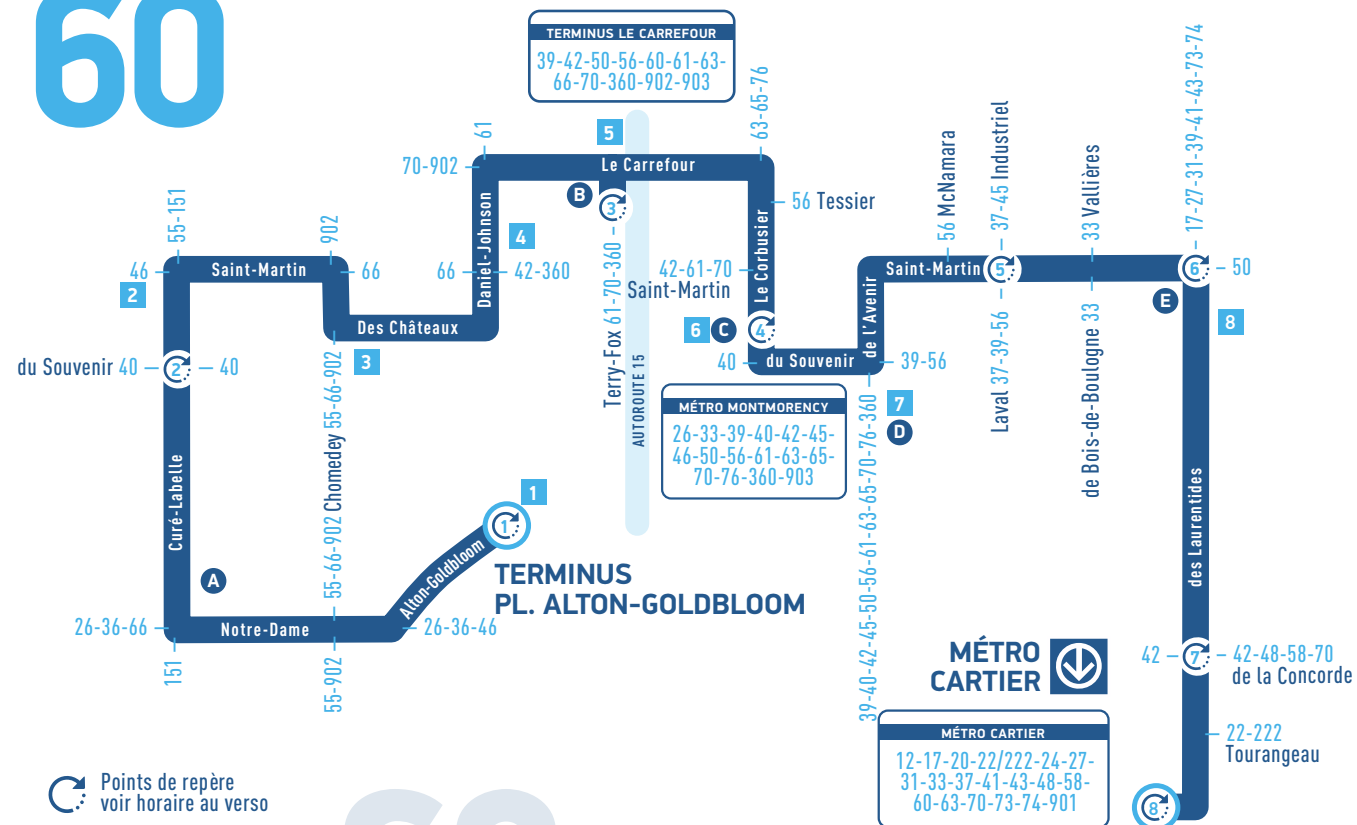

**60**

Points de repère  
voir horaire au verso

**POINTS DE VENTE DE TITRES DE LA STL**

<b>A</b> CHOMEDEY	PHARMAPRIX - CENTRE ST-MARTIN 965, BOUL. CURÉ-LABELLE	450 681-1683
<b>B</b> CHOMEDEY	TERMINUS LE CARREFOUR / AMT 3000, BOUL. LE CARREFOUR	
<b>C</b> LAVAL-DES-RAPIDES	CENTRE LAVAL 1600, BOUL. LE CORBUSIER	450 687-2150
<b>D</b> LAVAL-DES-RAPIDES	CÉGEP MONTMORENCY 475, BOUL. DE L'AVENIR	450 975-6210
<b>E</b> CHOMEDEY	LE KIOSQUE 4, PLACE LAVAL, LOCAL 140	450 668-6248

MÉTRO MONTMORENCY MÉTRO CARTIER

**ATTRAITES ET SERVICES**

- 1** Hôpital Juif de Réadaptation
- 2** CLSC du Ruisseau Papineau
- 3** Bibliothèque Multiculturelle
- 4** Centropolis
- 5** Centre commercial Le Carrefour Laval
- 6** Centre commercial Centre Laval
- 7** Cégep Montmorency / Salle André-Mathieu / Maison des arts
- 8** Cinéma Méga-plex Pont-Viau Guzzo