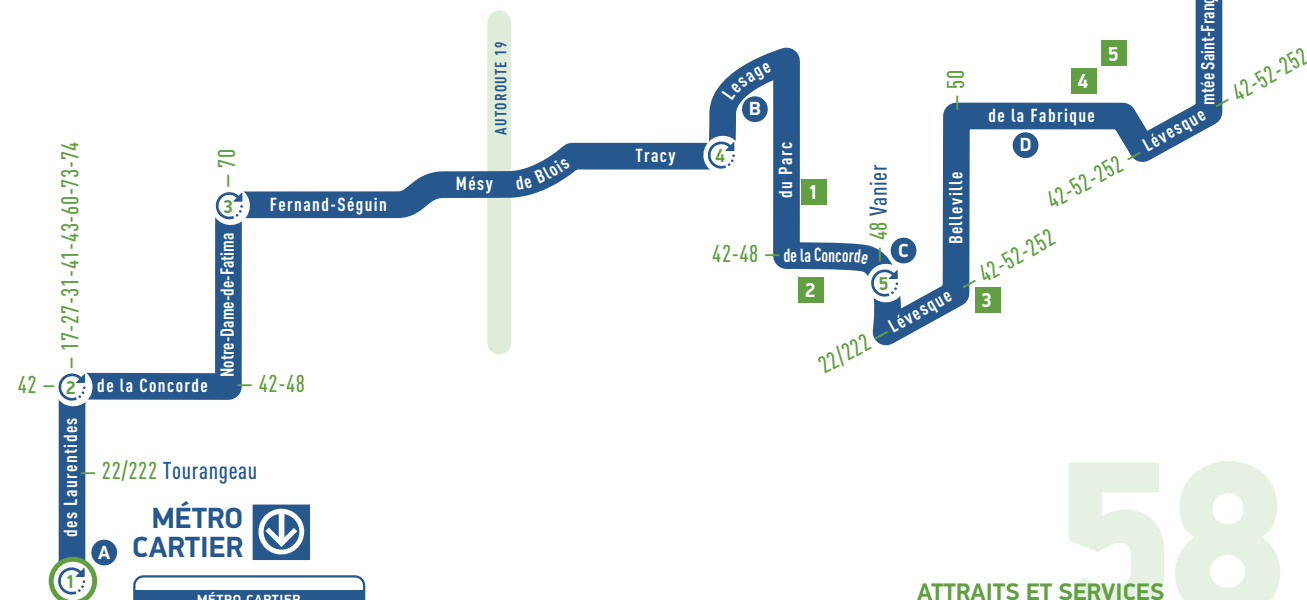

INFORMATION GÉNÉRALE

58

POINTS DE VENTE DE TITRES DE LA STL

A PONT-VIAU	MARCHÉ BELLE-RIVE 45, BOUL. LÉVESQUE	450 669-7176
B ST-VINCENT-DE-PAUL	PHARMACIE / PROXIM 1129, BOUL. LESAGE	450 665-5959
C ST-VINCENT-DE-PAUL	PHARMACIE / JEAN COUTU 4425, BOUL. DE LA CONCORDE	450 661-7797
D ST-VINCENT-DE-PAUL	DÉPANNEUR MIRA 5162, DE LA FABRIQUE	450 661-3752

MÉTRO CARTIER

58

(50-taxi collectif T07)

TERMINUS
SAINT-FRANÇOIS / PÉNITENCIER

58

ATTRAIS ET SERVICES

1. 1 Centre de la nature
2. 2 École secondaire Georges-Vanier
3. 3 CLSC des Mille-Îles
4. 4 Collège Laval
5. 5 Théâtre Marcellin-Champagnat

Points de repère
voir horaire au verso

RENSEIGNEMENTS

450 688-6520

Pour connaître l'heure de passage des prochains autobus et les tarifs, pour récupérer un objet perdu ou pour tout autre renseignement, les agents du Centre contact clients sont disponibles pour vous aider.

- Lundi au vendredi : 6 h 30 à 20 h
- Samedi : 8 h à 17 h
- Dimanche : 8 h à 12 h et 13 h à 17 h
- Jours fériés : selon le service d'autobus offert

CHRONOBUS

Pour obtenir rapidement l'heure de passage des prochains autobus en temps réel, appelez au 450 686-1000 ou textez au 511STL (511785) et indiquez le numéro de 5 chiffres de votre arrêt.

APPLICATION MOBILE

STL Synchro+

Téléchargez gratuitement l'application STL Synchro+ pour planifier vos déplacements et suivre nos autobus en temps réel sur le réseau.

SITE INTERNET

stl.laval.qc.ca

Visitez notre site Web pour tout connaître sur nos services.

INFOLETTRE STL

Inscrivez-vous à l'infolettre STL via notre site Web pour ne rien manquer! Plusieurs concours, promotions estivales et événements vous attendent.

BONNE ROUTE!

SAINT-VINCENT-DE-PAUL
DUVERNAY
PONT-VIAU
MÉTRO CARTIER

**COURTOIS.
POUR VOUS.**
Sinon, dites-le-nous!