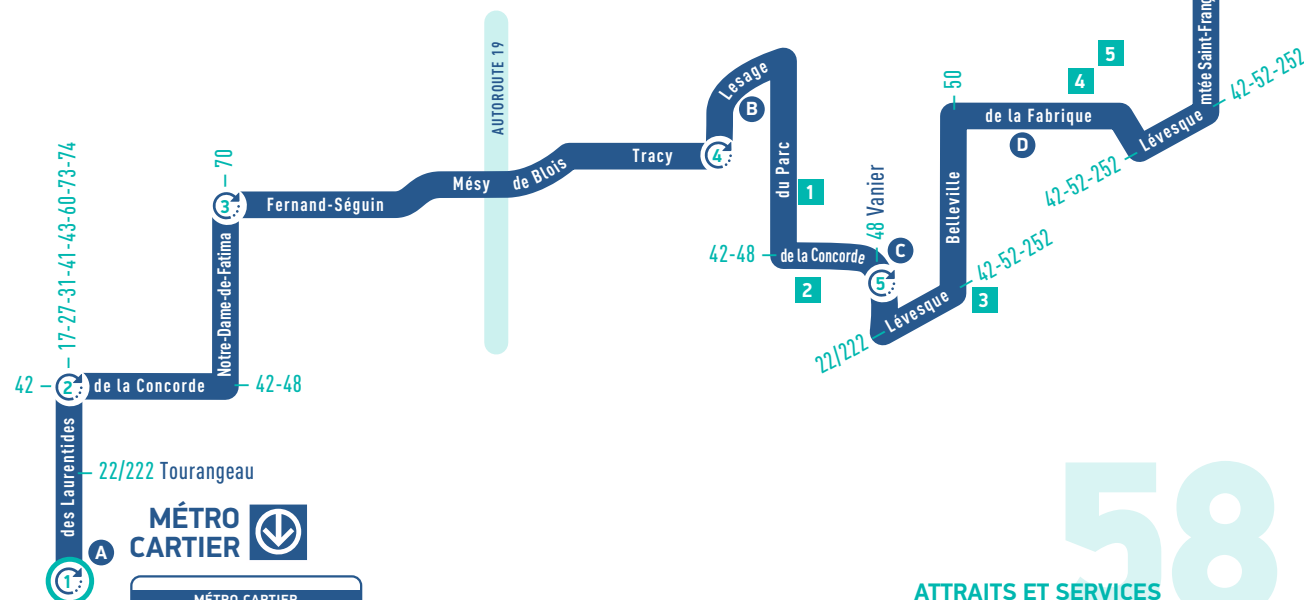

INFORMATION GÉNÉRALE

58

POINTS DE VENTE DE TITRES DE LA STL

A PONT-VIAU	MARCHÉ BELLE-RIVE 45, BOUL. LÉVESQUE	450 669-7176
B ST-VINCENT-DE-PAUL	PHARMACIE / PROXIM 1129, BOUL. LESAGE	450 665-5959
C ST-VINCENT-DE-PAUL	PHARMACIE / JEAN COUTU 4425, BOUL. DE LA CONCORDE	450 661-7797
D ST-VINCENT-DE-PAUL	DÉPANNEUR MIRA 5162, DE LA FABRIQUE	450 661-3752

MÉTRO CARTIER

58

(50-taxi collectif T07)

**TERMINUS
SAINT-FRANÇOIS / PÉNITENCIER**

58

ATTRAIS ET SERVICES

1. **1** Centre de la nature
2. **2** École secondaire Georges-Vanier
3. **3** CLSC des Mille-Îles
4. **4** Collège Laval
5. **5** Théâtre Marcellin-Champagnat

Points de repère
voir horaire au verso

RENSEIGNEMENTS

450 688-6520

Pour connaître l'heure de passage des prochains autobus et les tarifs, pour récupérer un objet perdu ou pour tout autre renseignement, les agents du Centre contact clients sont disponibles pour vous aider.

- **Lundi au vendredi :** 6 h 30 à 20 h
- **Samedi :** 8 h à 17 h
- **Dimanche :** 8 h à 12 h et 13 h à 17 h
- **Jours fériés :** selon le service d'autobus offert

CHRONOBUS

Pour obtenir rapidement l'heure de passage des prochains autobus en temps réel, appelez au 450 686-1000 ou textez au 511STL (511785) et indiquez le numéro de 5 chiffres de votre arrêt.

APPLICATION MOBILE

STL Synchro+

Téléchargez gratuitement l'application STL Synchro+ pour planifier vos déplacements et suivre nos autobus en temps réel sur le réseau.

SITE INTERNET

stl.laval.qc.ca

Visitez notre site Web pour tout connaître sur nos services.

INFOLETTRE STL

Inscrivez-vous à l'infolettre STL via notre site Web pour ne rien manquer! Plusieurs concours, promotions estivales et événements vous attendent.

BONNE ROUTE!

SAINT-VINCENT-DE-PAUL
DUVERNAY
PONT-VIAU
MÉTRO CARTIER

**ARRÊTS
ET ABRIBUS
RELOCALISÉS,**
pour des déplacements plus intelligents.