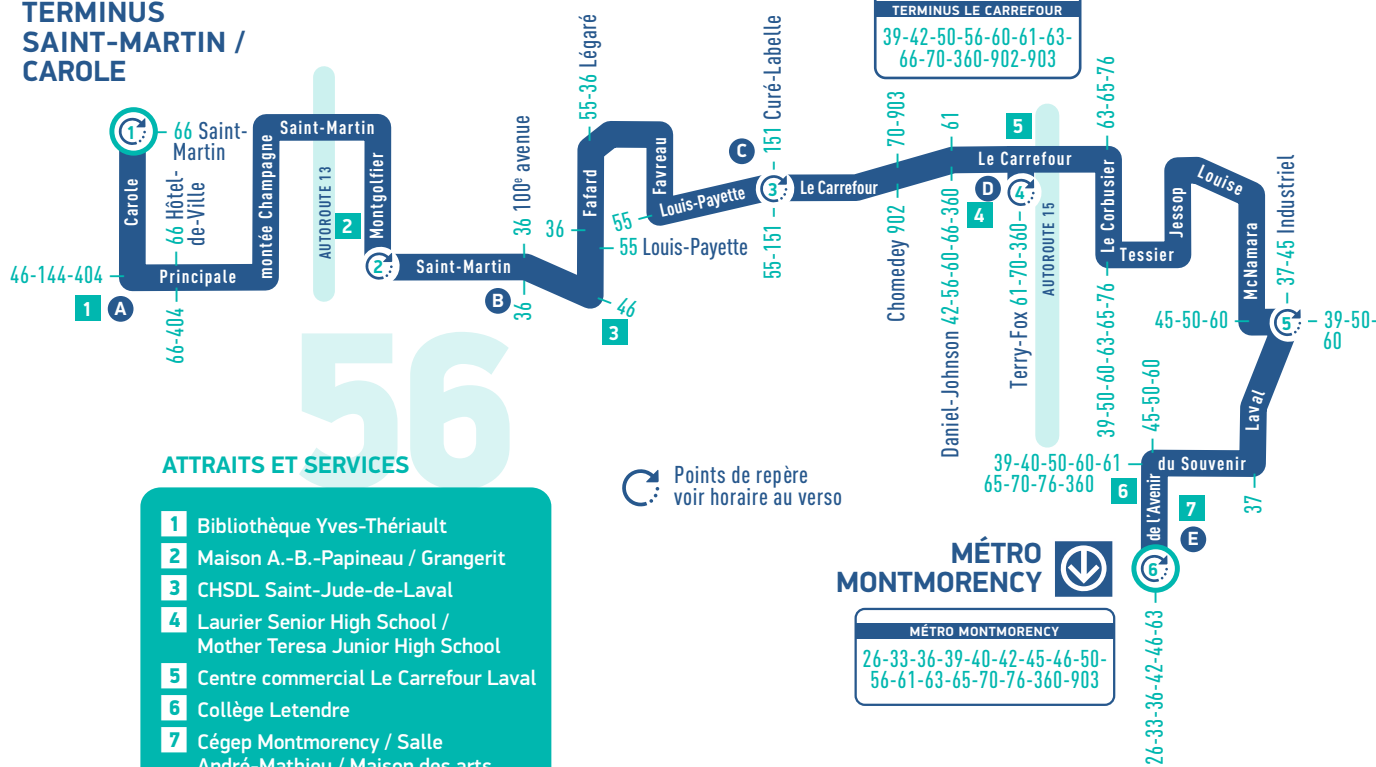

TERMINUS LE CARREFOUR

TERMINUS LE CARREFOUR
39-42-50-56-60-61-63-66-70-360-902-903

MÉTRO MONTMORENCY

MÉTRO MONTMORENCY
26-33-36-39-40-42-45-46-50-56-61-63-65-70-76-360-903

Points de repère voir horaire au verso

Lundi au vendredi

Direction MÉTRO MONTMORENCY

	Saint-Martin / Carole	Départ	04h38 05h38 06h03 06h15 06h27 06h39 07h00 07h30 07h49 08h01 08h16 08h43 09h13 09h43 10h13 10h43 11h13 11h43 12h13 12h43 13h13 13h43 14h13 14h43 15h11 16h13 16h48 17h48 18h48 19h31 20h08 20h44 21h24 22h05 23h04
	Saint-Martin / Montgolfier		04h44 05h45 06h10 06h22 06h34 06h46 06h58 07h08 07h23 07h38 07h57 08h09 08h24 08h50 09h20 09h50 10h20 10h50 11h20 11h50 12h20 12h50 13h20 13h50 14h20 14h50 15h18 16h20 16h55 17h55 18h55 19h38 20h15 20h51 21h31 22h12 23h11
	Louis-Payette / Curé-Labelle		04h50 05h52 06h17 06h29 06h41 06h54 07h06 07h16 07h31 07h46 08h05 08h17 08h32 08h58 09h27 09h57 10h27 10h57 11h27 11h57 12h27 12h57 13h27 13h57 14h27 14h57 15h25 16h27 17h02 18h02 19h02 19h45 20h22 20h58 21h38 22h19 23h18
	Terminus Le Carrefour	Q11	04h55 05h58 06h23 06h35 06h47 07h00 07h12 07h22 07h38 07h53 08h12 08h24 08h39 09h05 09h34 10h04 10h34 11h04 11h34 12h04 12h34 13h04 13h34 14h04 14h34 15h04 15h32 16h34 17h09 18h09 19h08 19h51 20h28 21h04 21h44 22h25 23h24
	Saint-Martin / Laval		05h03 06h07 06h32 06h44 06h56 07h09 07h21 07h31 07h47 08h02 08h21 08h33 08h48 09h14 09h43 10h13 10h43 11h13 11h43 12h13 12h43 13h13 13h43 14h13 14h43 15h13 15h41 16h43 17h18 18h18 19h17 20h00 20h37 21h13 21h53 22h34 23h33
	MéTRO Montmorency	Arrivée	05h08 06h12 06h37 06h49 07h02 07h16 07h28 07h38 07h54 08h09 08h28 08h39 08h54 09h19 09h48 10h18 10h48 11h18 11h48 12h18 12h48 13h18 13h48 14h18 14h48 15h19 15h47 16h49 17h24 18h23 19h22 20h05 20h42 21h18 21h58 22h39 23h38