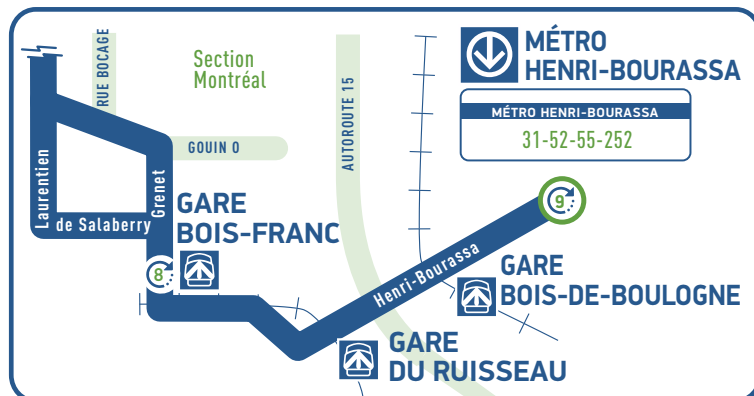

INFOLETTRE STL

Inscrivez-vous à l'infolettre STL via notre site Web pour ne rien manquer! Plusieurs concours, promotions estivales et événements vous attendent.

BONNE ROUTE!

LAVAL-OUEST
FABREVILLE
CHOMEDEY
MÉTRO HENRI-BOURASSA

**COURTOIS.
POUR VOUS.
Sinon, dites-le-nous!**

Plus qu'une qualité, notre engagement.

DU 24 JUIN AU 25 AOÛT 2017

TERMINUS
ARTHUR-SAUVÉ / PRÉVERT

Points de repère
voir horaire au verso

POINTS DE VENTE DE TITRES DE LA STL