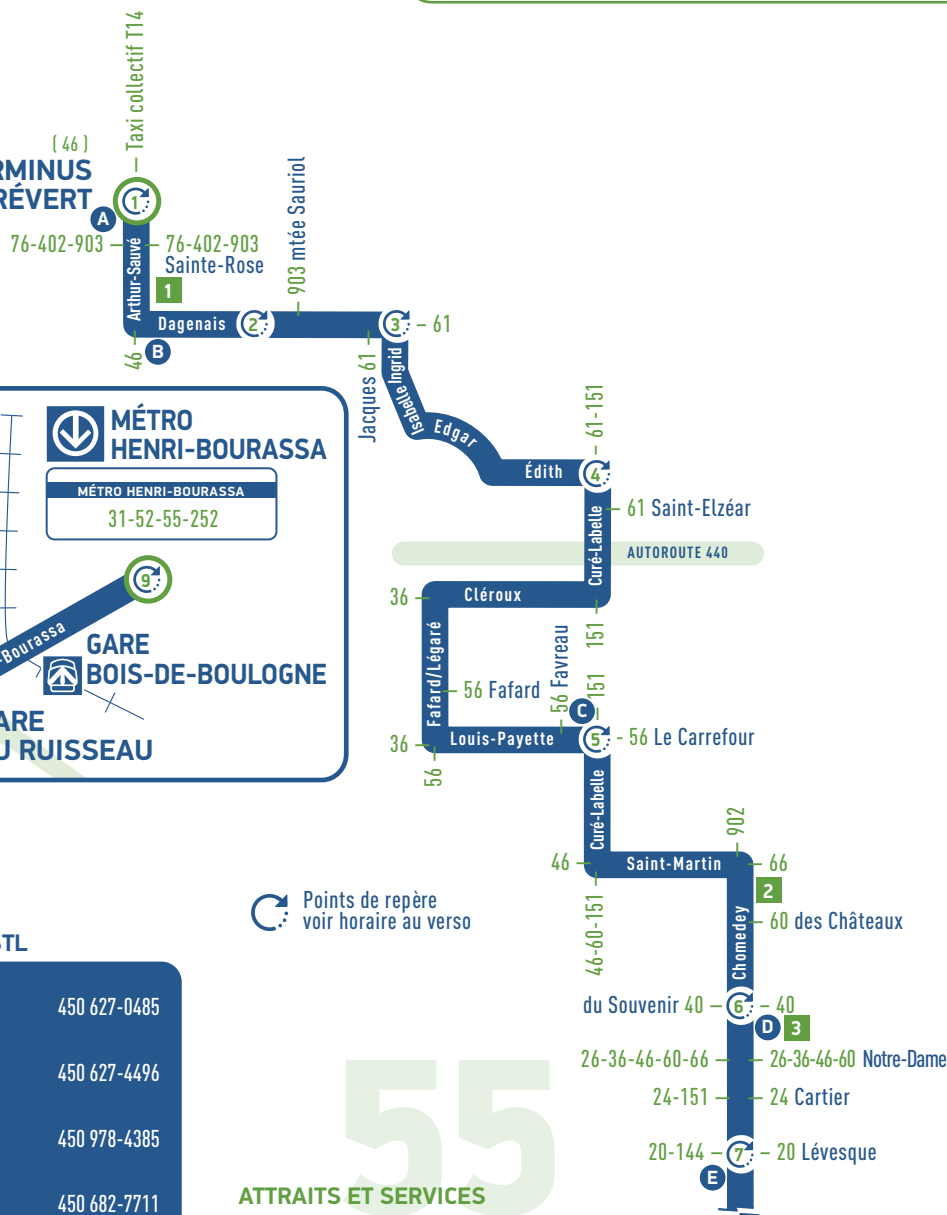

**COURTOIS.
POUR VOUS.
Sinon, dites-le-nous!**

Plus qu'une qualité, notre engagement.

DU 24 JUIN AU 25 AOÛT 2017

TERMINUS
ARTHUR-SAUVÉ / PRÉVERT

Points de repère
voir horaire au verso

POINTS DE VENTE DE TITRES DE LA STL

Direction LAVAL-OUEST

9	Métro Henri-Bourassa	Départ	06h15	07h15	08h15	09h15	10h15	11h15	12h15	13h15	14h15	15h15	16h17	16h43	17h03	17h22	17h45	18h27	19h15	20h04	21h06	22h05	23h05	00h05
8	Grenet / Dudemaine (Bois-Franc)*		06h27	07h28	08h28	09h28	10h27	11h27	12h28	13h28	14h28	15h28	16h31	16h57	17h17	17h36	17h59	18h40	19h27	20h16	21h18	22h17	23h16	00h16
7	Curé-Labelle / Lévesque		06h33	07h34	08h34	09h34	10h33	11h33	12h34	13h34	14h34	15h35	16h38	17h04	17h24	17h43	18h06	18h46	19h33	20h22	21h24	22h23	23h22	00h22
6	Chomedey / Du Souvenir		06h37	07h39	08h39	09h39	10h38	11h38	12h39	13h39	14h39	15h40	16h43	17h09	17h29	17h48	18h11	18h51	19h38	20h27	21h29	22h27	23h26	00h26
5	Louis-Payette / Curé-Labelle		06h43	07h46	08h46	09h46	10h45	11h45	12h46	13h46	14h46	15h47	16h51	17h17	17h37	17h56	18h19	18h58	19h45	20h34	21h36	22h34	23h32	00h32
4	Édith / Curé-Labelle		06h54	07h57	08h56	09h56	10h55	11h55	12h56	13h56	14h56	15h58	17h02	17h28	17h48	18h07	18h30	19h08	19h55	20h44	21h46	22h44	23h41	00h41
3	Dagenais / Ingrid		07h00	08h03	09h02	10h02	11h01	12h01	13h02	14h02	15h02	16h04	17h08	17h34	17h54	18h13	18h36	19h14	20h01	20h50	21h52	22h50	23h46	00h46
2	Dagenais / Urgel		07h05	08h08	09h07	10h07	11h06	12h06	13h07	14h07	15h07	16h09	17h13	17h39	17h59	18h18	18h41	19h18	20h05	20h54	21h56	22h54	23h50	00h50
1	Arthur-Sauvé / 45° avenue	Arrivée	07h10	08h13	09h12	10h13	11h12	12h12	13h13	14h13	15h13	16h15	17h19	17h44	18h04	18h23	18h46	19h23	20h10	20h59	22h01	22h59	23h55	00h55