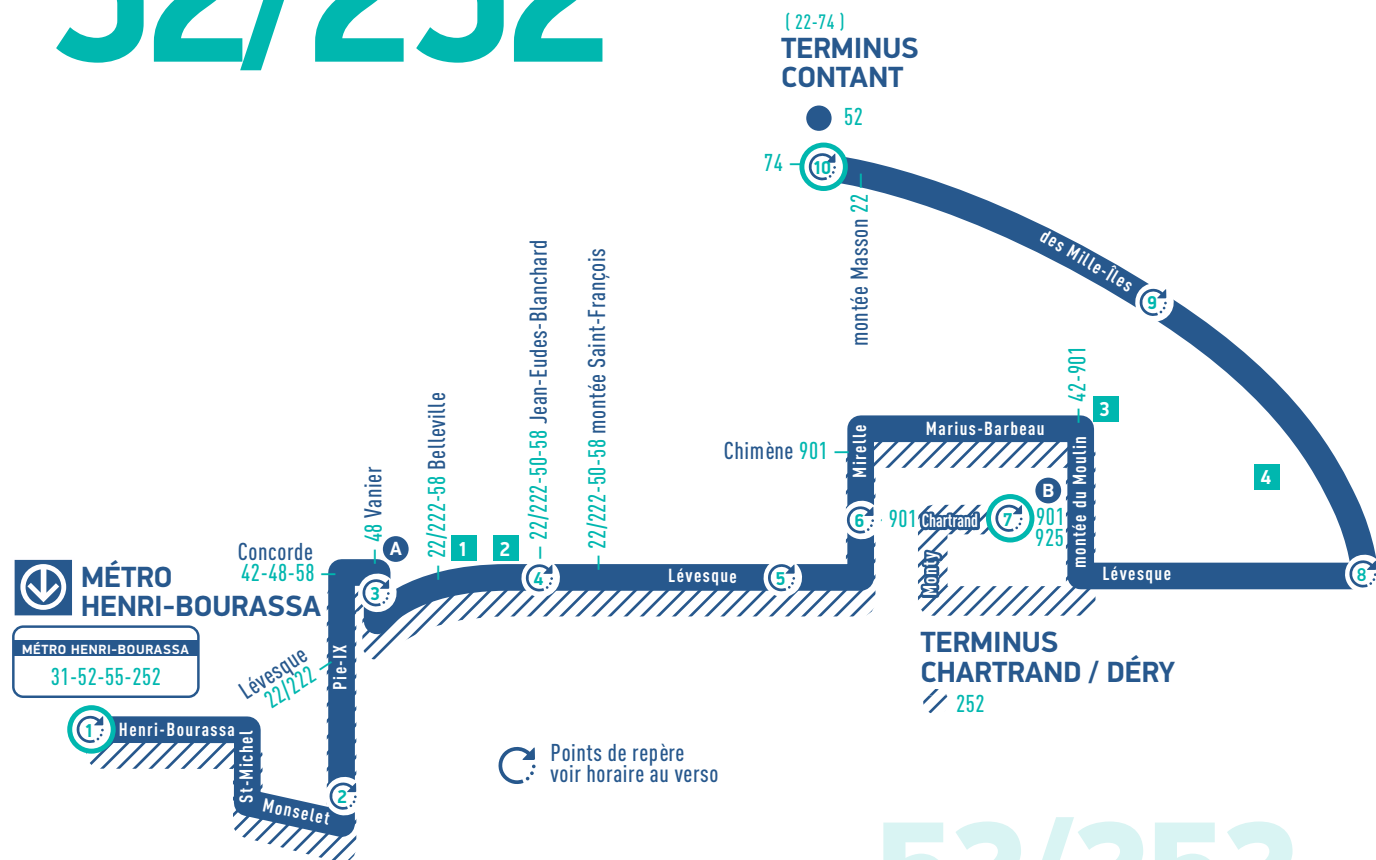

52/252

ATTRAIRES ET SERVICES

- 1 CLSC des Mille-îles
- 2 Collège Laval / Théâtre Marcellin-Champagnat
- 3 Bibliothèque Marius-Barbeau
- 4 Théâtre Saint-Mathieu

POINTS DE VENTE DE TITRES DE LA STL

A ST-VINCENT-DE-PAUL	PHARMACIE / JEAN COUTU 4425, BOUL. DE LA CONCORDE	450 661-7797
B ST-FRANÇOIS	PHARMACIE / JEAN COUTU 600, MONTÉE DU MOULIN	450 665-3868