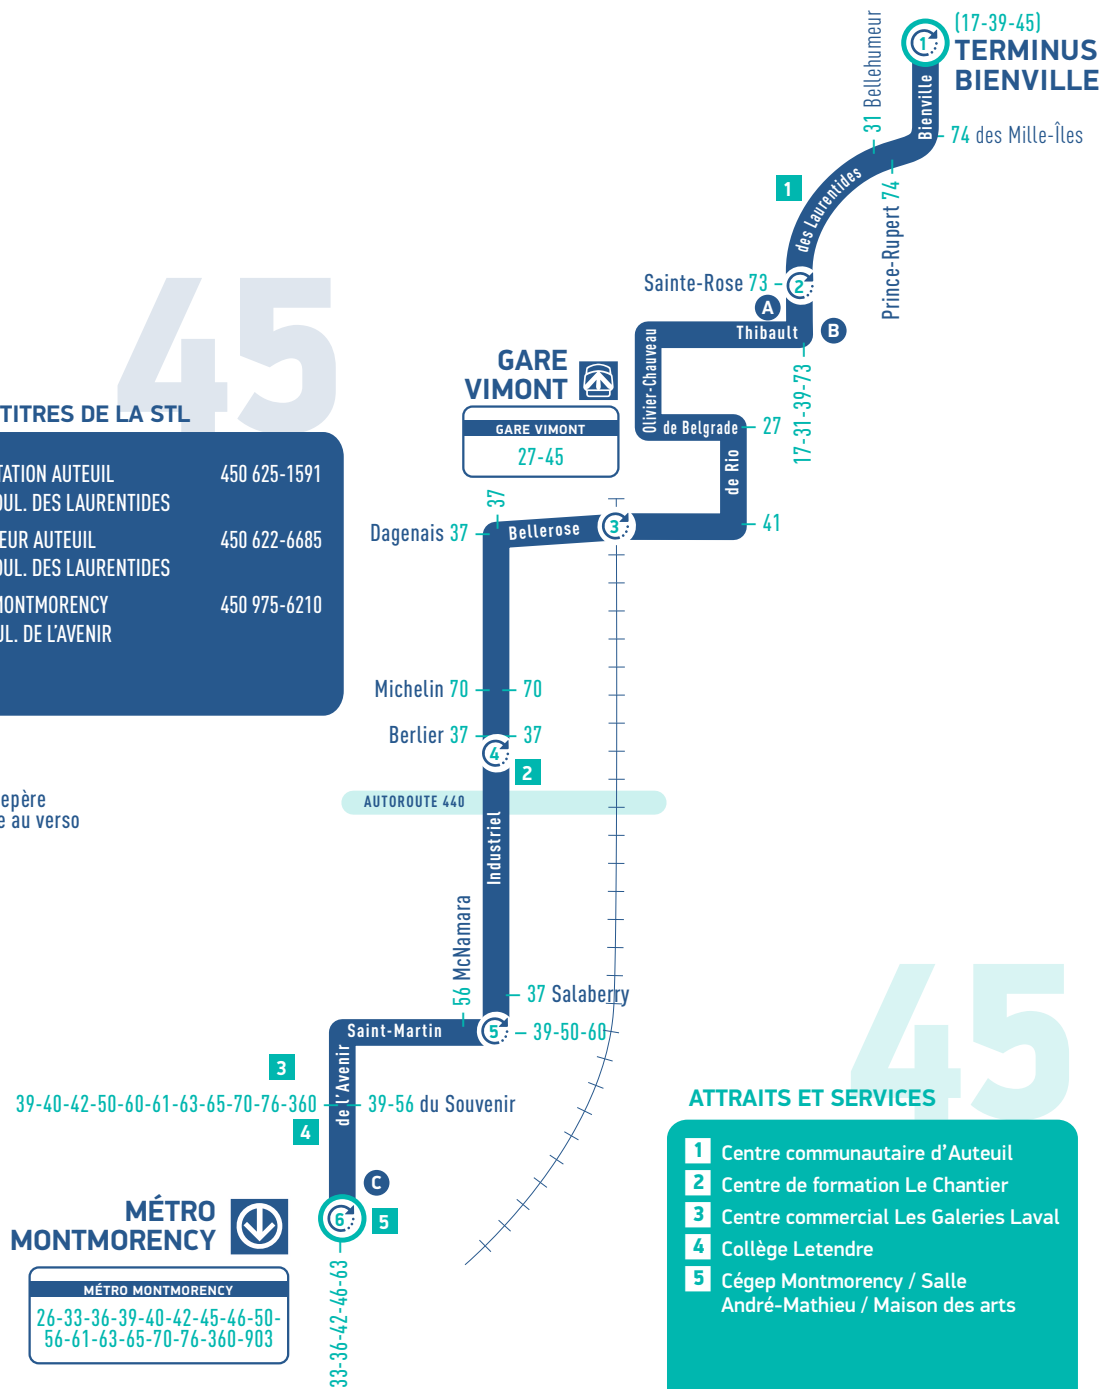

45

45

POINTS DE VENTE DE TITRES DE LA STL

| | | |
|----------------------------|---|--------------|
| A AUTEUIL | ALIMENTATION AUTEUIL 5680, BOUL. DES LAURENTIDES | 450 625-1591 |
| B AUTEUIL | DÉPANNEUR AUTEUIL 5555, BOUL. DES LAURENTIDES | 450 622-6685 |
| C LAVAL-DES-RAPIDES | CÉGEP MONTMORENCY 475, BOUL. DE L'AVENIR | 450 975-6210 |
| | MÉTRO MONTMORENCY | |

Points de repère
voir horaire au verso

ATTRAITES ET SERVICES

- 1 Centre communautaire d'Auteuil
- 2 Centre de formation Le Chantier
- 3 Centre commercial Les Galeries Laval
- 4 Collège Letendre
- 5 Cégep Montmorency / Salle André-Mathieu / Maison des arts

Points de repère voir tracé au verso

Samedi

Direction MÉTRO MONTMORENCY

| | | | | | | | | | | | | | | | | | | | |
|-------------------------------|----------------|-------|-------|-------|-------|-------|-------|-------|-------|-------|-------|-------|-------|-------|-------|-------|-------|-------|-------|
| Terminus Bienville | Départ | 06h12 | 07h12 | 08h12 | 09h12 | 10h05 | 11h05 | 12h05 | 13h05 | 14h05 | 15h05 | 16h05 | 17h01 | 18h05 | 19h15 | 20h15 | 21h15 | 22h15 | 23h15 |
| Des Laurentides / Sainte-Rose | | 06h18 | 07h18 | 08h18 | 09h18 | 10h11 | 11h11 | 12h11 | 13h11 | 14h11 | 15h11 | 16h11 | 17h07 | 18h11 | 19h21 | 20h21 | 21h21 | 22h21 | 23h21 |
| Gare Vimont | | 06h25 | 07h26 | 08h26 | 09h27 | 10h20 | 11h20 | 12h20 | 13h20 | 14h20 | 15h20 | 16h20 | 17h16 | 18h20 | 19h29 | 20h29 | 21h29 | 22h28 | 23h28 |
| Industriel / Berlier | | 06h29 | 07h31 | 08h31 | 09h32 | 10h25 | 11h25 | 12h25 | 13h25 | 14h25 | 15h25 | 16h25 | 17h21 | 18h25 | 19h34 | 20h34 | 21h34 | 22h33 | 23h33 |
| Industriel / Saint-Martin | | 06h32 | 07h34 | 08h34 | 09h35 | 10h28 | 11h28 | 12h28 | 13h28 | 14h28 | 15h28 | 16h28 | 17h24 | 18h28 | 19h37 | 20h37 | 21h37 | 22h36 | 23h36 |
| MéTRO Montmorency | Arrivée | 06h37 | 07h39 | 08h39 | 09h41 | 10h34 | 11h34 | 12h34 | 13h34 | 14h34 | 15h34 | 16h34 | 17h30 | 18h34 | 19h43 | 20h43 | 21h43 | 22h42 | 23h42 |