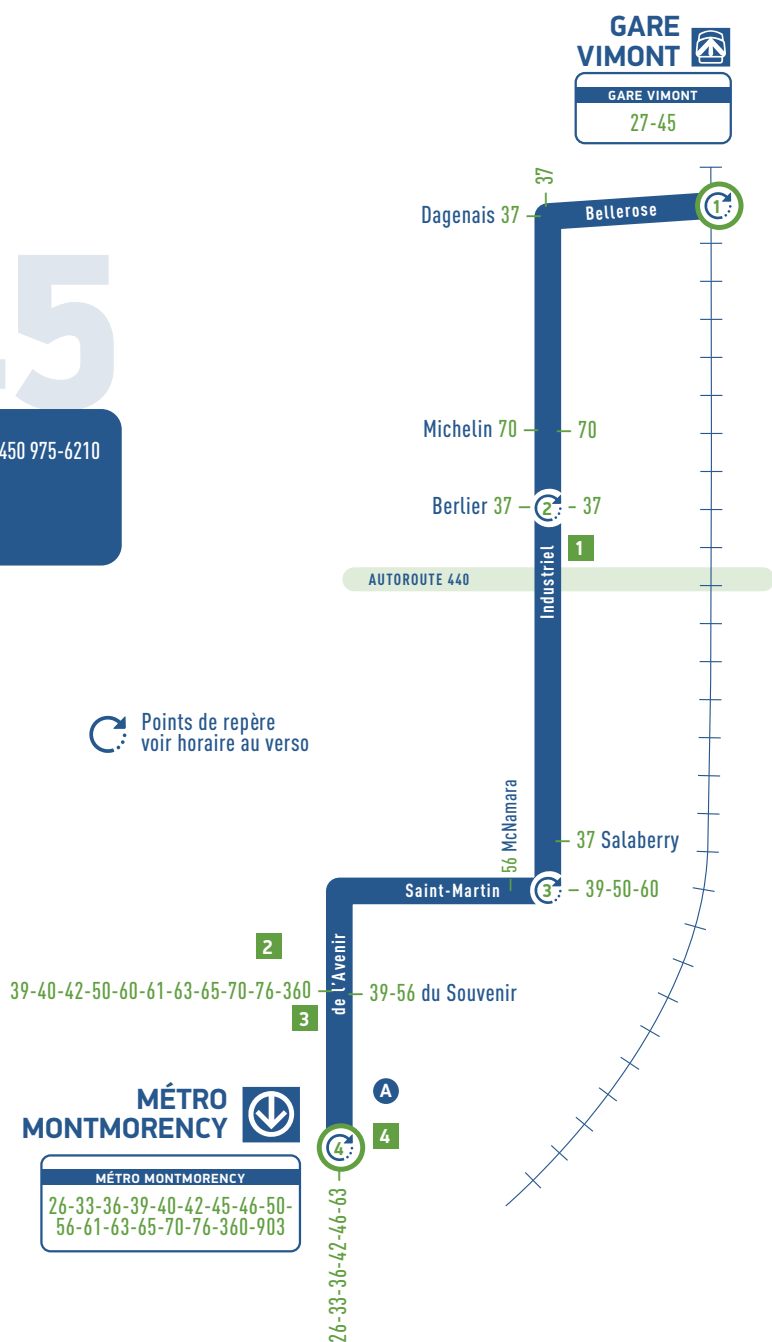

INFORMATION GÉNÉRALE

LIGNE
45

45

POINTS DE VENTE DE TITRES DE LA STL

- A** LAVAL-DES-RAPIDES CÉGEP MONTMORENCY 450 975-6210
475, BOUL. DE L'AVENIR
- MÉTRO MONTMORENCY

Points de repère voir horaire au verso

Samedi

Direction MÉTRO MONTMORENCY

1	Gare Vimont	Départ	06h04	07h04	08h04	09h04	15h04	16h04	17h04	18h04
2	Industriel / Berlier		06h09	07h09	08h09	09h09	15h09	16h09	17h09	18h09
3	Industriel / Saint-Martin		06h12	07h12	08h12	09h12	15h12	16h12	17h12	18h12
4	Méto Montmorency	Arrivée	06h17	07h17	08h17	09h17	15h17	16h18	17h18	18h18

Direction VIMONT

4	Méto Montmorency	Q9	Départ	06h39	07h39	08h39	15h39	16h42	17h41	18h39
3	Industriel / Saint-Martin			06h44	07h44	08h44	15h45	16h48	17h47	18h44
2	Industriel / Berlier			06h48	07h48	08h48	15h49	16h52	17h51	18h48
1	Gare Vimont	Arrivée		06h53	07h53	08h53	15h54	16h57	17h56	18h53

Dimanche

Direction MÉTRO MONTMORENCY

1	Gare Vimont	Départ	06h04	07h04	08h04	09h04	15h04	16h04	17h04	18h04
2	Industriel / Berlier		06h09	07h09	08h09	09h09	15h09	16h09	17h09	18h09
3	Industriel / Saint-Martin		06h12	07h12	08h12	09h12	15h12	16h12	17h12	18h12
4	Méto Montmorency	Arrivée	06h17	07h17	08h17	09h17	15h17	16h17	17h17	18h17