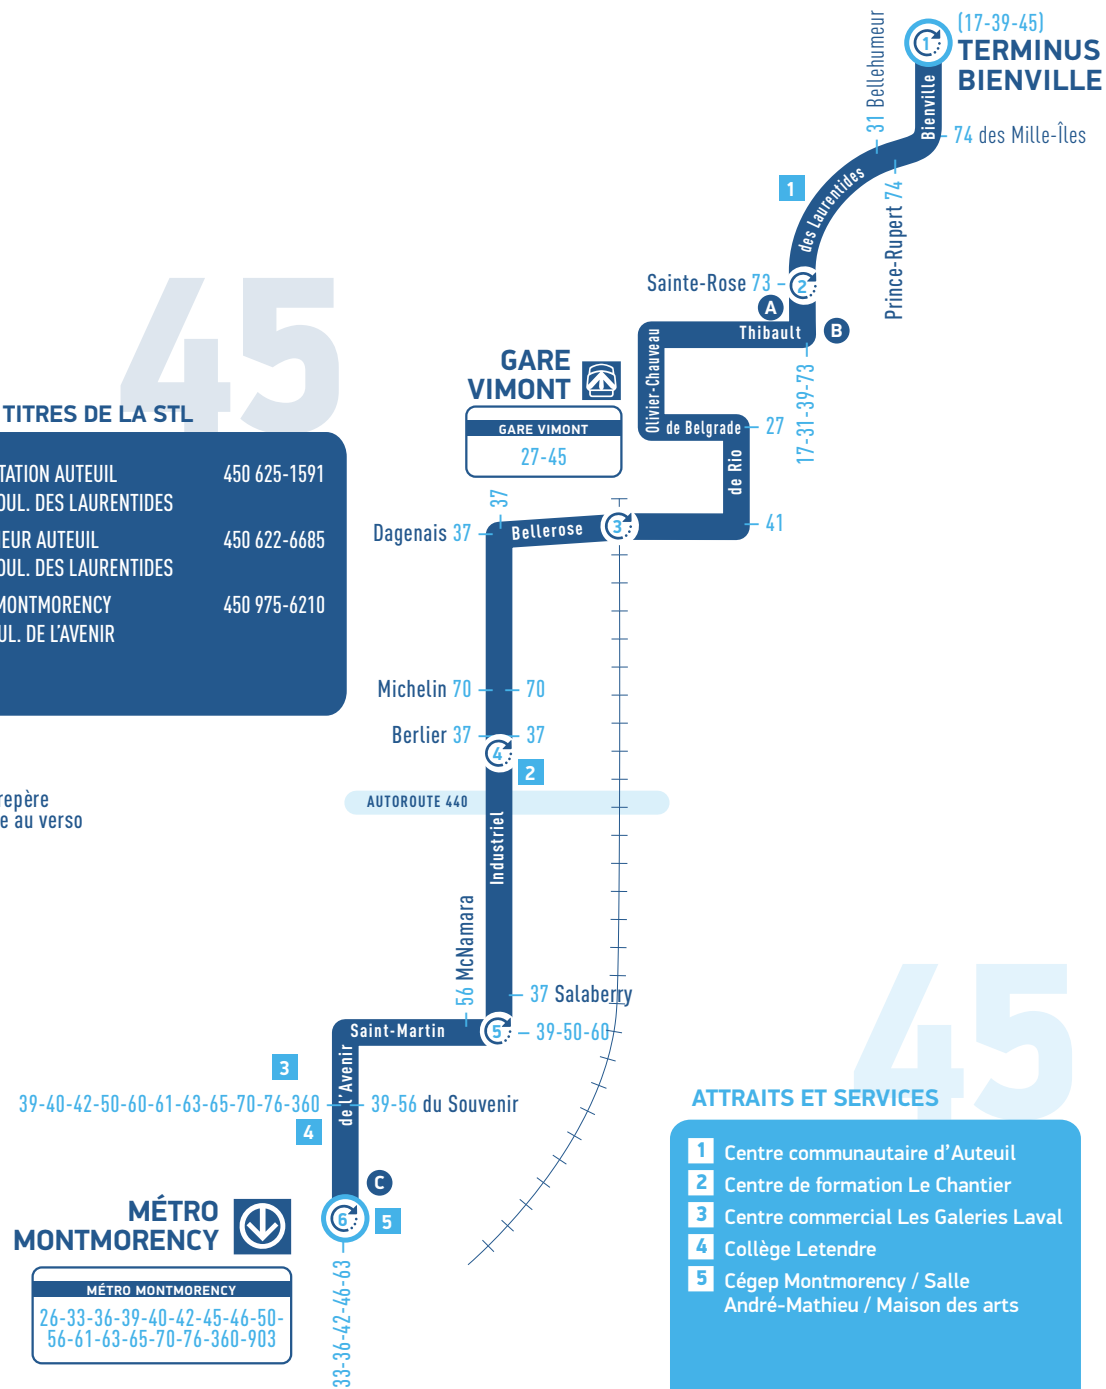

45

45

POINTS DE VENTE DE TITRES DE LA STL

A AUTEUIL	ALIMENTATION AUTEUIL 5680, BOUL. DES LAURENTIDES	450 625-1591
B AUTEUIL	DÉPANNEUR AUTEUIL 5555, BOUL. DES LAURENTIDES	450 622-6685
C LAVAL-DES-RAPIDES	CÉGEP MONTMORENCY 475, BOUL. DE L'AVENIR	450 975-6210
	MÉTRO MONTMORENCY	

Points de repère
voir horaire au verso

ATTRAIRES ET SERVICES

- 1 Centre communautaire d'Auteuil
- 2 Centre de formation Le Chantier
- 3 Centre commercial Les Galeries Laval
- 4 Collège Letendre
- 5 Cégep Montmorency / Salle André-Mathieu / Maison des arts

Direction AUTEUIL

Méto Montmorency	Q9	Départ	06h39	07h39	08h39	09h31	10h31	11h31	12h31	13h31	14h31	15h31	16h31	17h31	18h44	19h44	20h44	21h44	22h44	23h44
Industriel / Saint-Martin			06h45	07h45	08h45	09h37	10h37	11h37	12h37	13h37	14h37	15h37	16h37	17h37	18h49	19h49	20h49	21h49	22h49	23h49
Industriel / Berlier			06h48	07h48	08h48	09h40	10h40	11h40	12h40	13h40	14h40	15h40	16h40	17h40	18h52	19h52	20h52	21h52	22h52	23h52
Gare Vimont			06h53	07h53	08h53	09h45	10h45	11h45	12h45	13h45	14h45	15h44	16h44	17h44	18h56	19h56	20h56	21h56	22h56	23h56
Des Laurentides / Sainte-Rose			07h02	08h02	09h02	09h54	10h54	11h54	12h54	13h54	14h54	15h53	16h53	17h53	19h05	20h05	21h05	22h05	23h05	00h05
Terminus Bienville	Arrivée		07h07	08h07	09h07	09h59	10h59	11h59	12h59	13h59	14h59	15h58	16h58	17h59	19h11	20h10	21h10	22h10	23h10	00h10