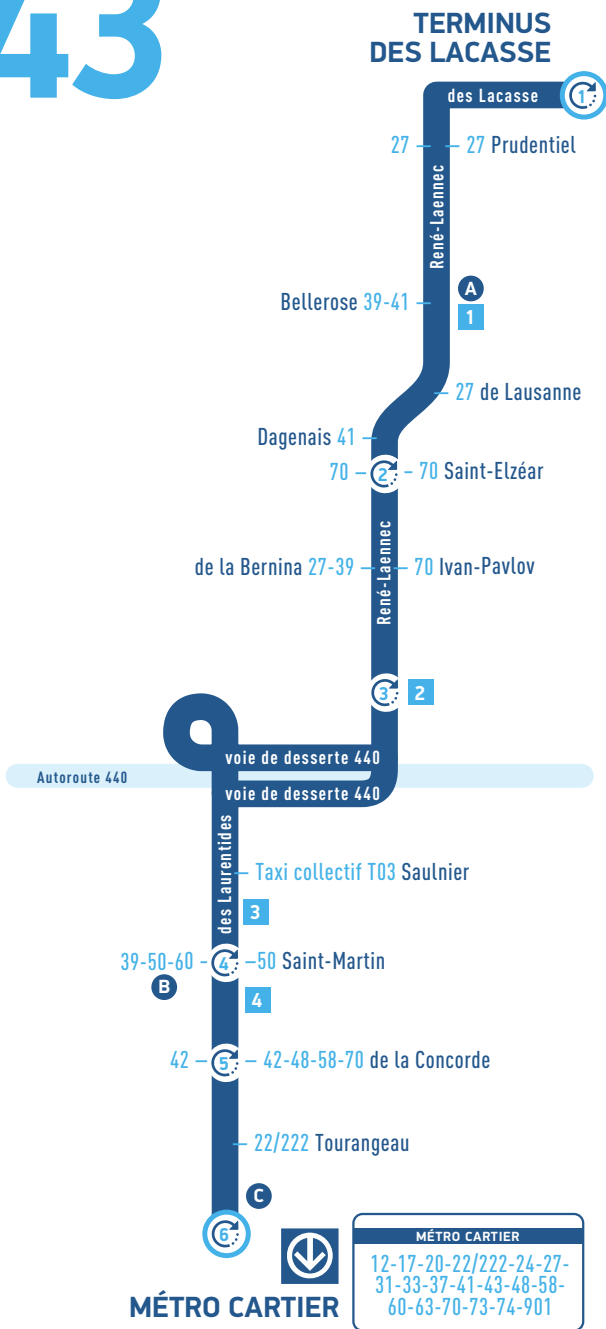

43

POINTS DE VENTE DE TITRES DE LA STL

A VIMONT	DÉPANNEUR BONI-SOIR 2795, BOUL. RENÉ-LAENNEC	450 629-0017
B CHOMEDEY	LE KIOSQUE 4, PLACE LAVAL, LOCAL 140	450 668-6248
C PONT-VIAU	MARCHÉ BELLE-RIVE 45, BOUL. LÉVESQUE	450 669-7176
	MÉTRO CARTIER	

Points de repère voir horaire au verso

ATTRAIRES ET SERVICES

- 1 CHSLD l'Orchidée blanche
- 2 Cité de la santé de Laval
- 3 CLSC du Marigot
- 4 Cinéma Méga-Plex Pont-Viau Guzzo

INFORMATION GÉNÉRALE

RENSEIGNEMENTS 450 688-6520

Direction AUTEUIL

Métro Cartier	Q4	Départ	06h29	07h29	08h29	09h29	10h29	11h29	12h29	13h29	14h29	15h29	16h29	17h29	18h29	19h29	20h29	21h29	22h29	23h29	00h29	01h29
Des Laurentides / De la Concorde			06h33	07h33	08h33	09h33	10h33	11h34	12h34	13h34	14h34	15h34	16h34	17h34	18h34	19h33	20h33	21h33	22h33	23h33	00h33	01h33
Des Laurentides / Saint-Martin			06h36	07h36	08h37	09h37	10h37	11h38	12h38	13h38	14h38	15h38	16h38	17h38	18h38	19h37	20h37	21h37	22h37	23h36	00h36	01h36
René-Laennec / Cité de la Santé			06h41	07h41	08h42	09h42	10h42	11h43	12h43	13h43	14h43	15h43	16h43	17h43	18h43	19h42	20h42	21h42	22h42	23h41	00h41	01h41
René-Laennec / Saint-Elzéar			06h43	07h43	08h44	09h44	10h44	11h45	12h45	13h45	14h45	15h45	16h45	17h45	18h45	19h44	20h44	21h44	22h44	23h43	00h43	01h43
Des Lacasse / Boucle Lacasse	Arrivée		06h49	07h49	08h50	09h50	10h50	11h51	12h51	13h51	14h51	15h51	16h51	17h51	18h51	19h50	20h50	21h50	22h50	23h49	00h49	01h49