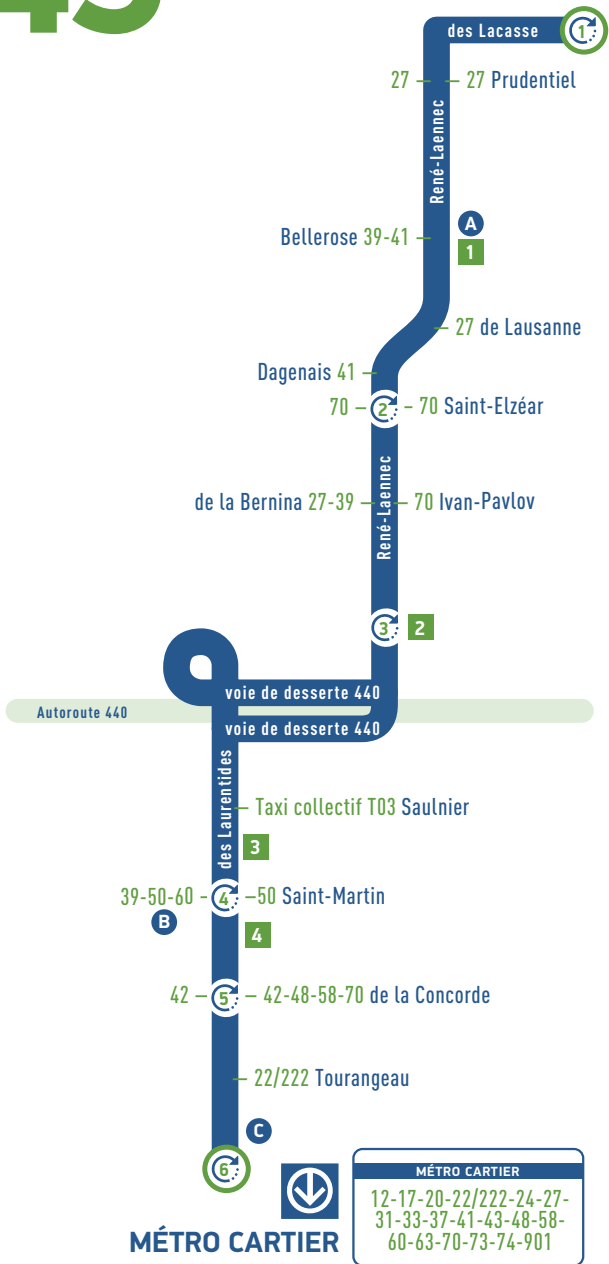

INFORMATION GÉNÉRALE

43

LIGNE
43

TERMINUS
DES LACASSE

43

POINTS DE VENTE DE TITRES DE LA STL

A VIMONT	DÉPANNEUR BONI-SOIR 2795, BOUL. RENÉ-LAENNEC	450 629-0017
B CHOMEDEY	LE KIOSQUE 4, PLACE LAVAL, LOCAL 140	450 668-6248
C PONT-VIAU	MARCHÉ BELLE-RIVE 45, BOUL. LÉVESQUE	450 669-7176
	MÉTRO CARTIER	

Points de repère
voir horaire au verso

43

ATTRAIRES ET SERVICES

- 1 CHSLD l'Orchidée blanche
- 2 Cité de la santé de Laval
- 3 CLSC du Marigot
- 4 Cinéma Méga-Plex Pont-Viau Guzzo

RENSEIGNEMENTS

450 688-6520

- Lundi au vendredi : 6 h 30 à 20 h
- Samedi : 8 h à 17 h
- Dimanche : 8 h à 12 h et 13 h à 17 h
- Jours fériés : selon le service d'autobus offert

CHRONOBUS

Pour obtenir rapidement l'heure de passage des prochains autobus en temps réel, appelez au 450 686-1000 ou textez au 511STL (511785) et indiquez le numéro de 5 chiffres de votre arrêt.

PAS DE
MONNAIE?
PAS DE PROBLÈME!

Visa et MasterCard
acceptées à bord de cette ligne

DU 24 JUIN AU 25 AOÛT 2017