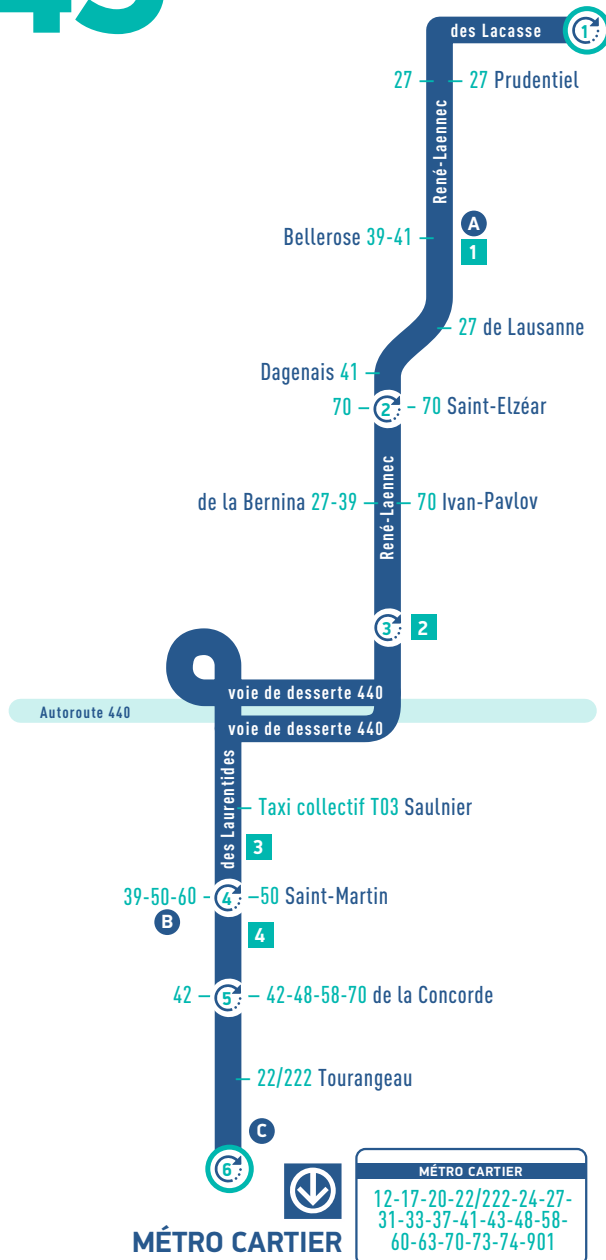

INFORMATION GÉNÉRALE

43

LIGNE
43

TERMINUS
DES LACASSE

43

POINTS DE VENTE DE TITRES DE LA STL

A VIMONT	DÉPANNEUR BONI-SOIR 2795, BOUL. RENÉ-LAENNEC	450 629-0017
B CHOMEDEY	LE KIOSQUE 4, PLACE LAVAL, LOCAL 140	450 668-6248
C PONT-VIAU	MARCHÉ BELLE-RIVE 45, BOUL. LÉVESQUE	450 669-7176
MÉTRO CARTIER		

Points de repère
voir horaire au verso

43

ATTRAIRES ET SERVICES

- 1** CHSLD l'Orchidée blanche
- 2** Cité de la santé de Laval
- 3** CLSC du Marigot
- 4** Cinéma Méga-Plex Pont-Viau Guzzo

RENSEIGNEMENTS

450 688-6520

Direction AUTEUIL

6	Métro Cartier	Q4	Départ	06h35 07h35 08h18 09h18 10h18 11h18 12h18 13h18 14h18 15h16 15h46 16h09 16h36 16h56 17h13 17h30 17h48 18h23 19h23 20h23 21h23 22h23 23h23 00h23
5	Des Laurentides / De la Concorde			06h40 07h41 08h24 09h24 10h24 11h24 12h24 13h24 14h24 15h22 15h52 16h15 16h42 17h02 17h19 17h36 17h54 18h29 19h28 20h28 21h28 22h28 23h28 00h27
4	Des Laurentides / Saint-Martin			06h44 07h46 08h29 09h29 10h29 11h29 12h29 13h29 14h29 15h27 15h57 16h20 16h47 17h07 17h24 17h41 17h59 18h33 19h32 20h32 21h32 22h32 23h32 00h31
3	René-Laennec / Cité de la Santé			06h49 07h52 08h35 09h35 10h35 11h35 12h35 13h35 14h35 15h33 16h03 16h26 16h53 17h13 17h30 17h47 18h05 18h38 19h37 20h37 21h37 22h37 23h37 00h36
2	René-Laennec / Saint-Elzéar			06h51 07h54 08h37 09h37 10h37 11h37 12h37 13h37 14h37 15h35 16h05 16h28 16h55 17h15 17h32 17h49 18h07 18h40 19h39 20h39 21h39 22h39 23h39 00h38
1	Des Lacasse / Boucle Lacasse	Arrivée		06h57 08h00 08h43 09h43 10h43 11h43 12h43 13h43 14h43 15h43 16h13 16h36 17h03 17h23 17h40 17h57 18h14 18h47 19h46 20h46 21h46 22h46 23h45 00h44