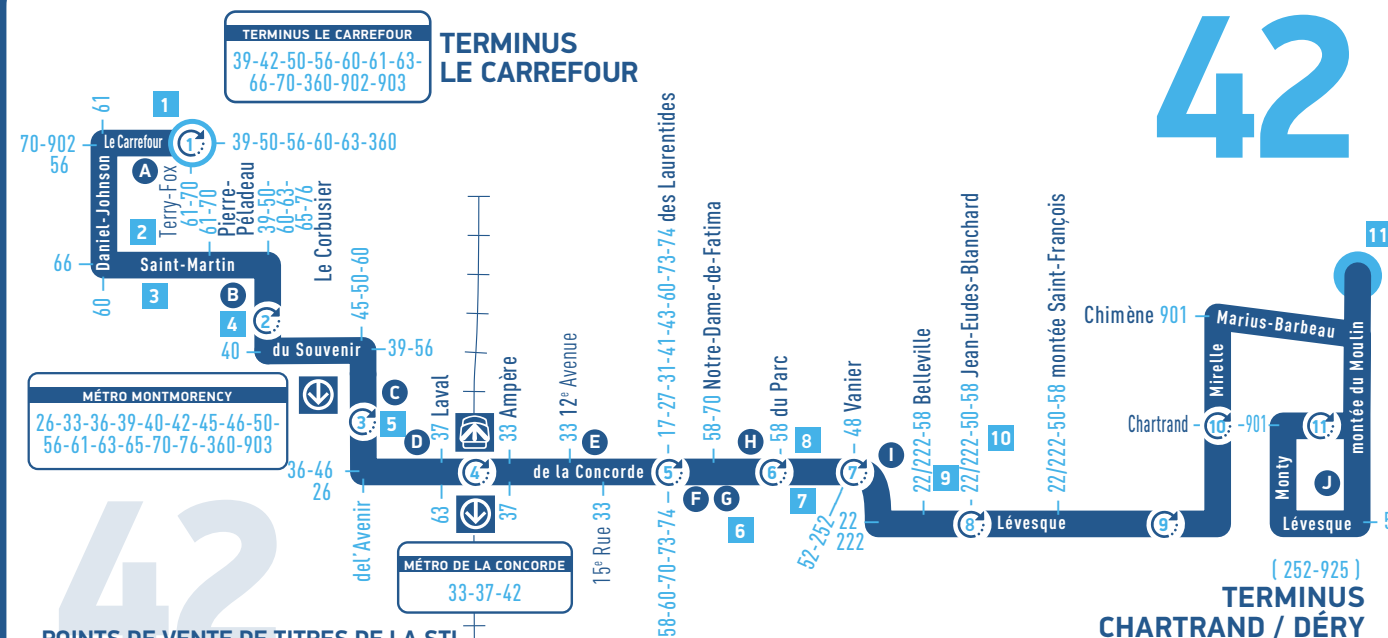

INFORMATION GÉNÉRALE

RENSEIGNEMENTS 450 688-6520

Pour connaître l'heure de passage des prochains autobus et les tarifs, pour récupérer un objet perdu ou pour tout autre renseignement, les agents du Centre contact clients sont disponibles pour vous aider.

- Lundi au vendredi : 6 h 30 à 20 h
- Samedi : 8 h à 17 h
- Dimanche : 8 h à 12 h et 13 h à 17 h
- Jours fériés : selon le service d'autobus offert

CHRONOBUS

Pour obtenir rapidement l'heure de passage des prochains autobus en temps réel, appelez au 450 686-1000 ou textez au 511STL (511785) et indiquez le numéro de 5 chiffres de votre arrêt.

APPLICATION MOBILE STL Synchro+

Téléchargez gratuitement l'application STL Synchro+ pour planifier vos déplacements et suivre nos autobus en temps réel sur le réseau.

SITE INTERNET stl.laval.qc.ca

Visitez notre site Web pour tout connaître sur nos services.

INFOLETTRE STL

Inscrivez-vous à l'infolettre STL via notre site Web pour ne rien manquer! Plusieurs concours, promotions estivales et événements vous attendent.

BONNE ROUTE!

POINTS DE VENTE DE TITRES DE LA STL

A CHOMEDEY	TERMINUS LE CARREFOUR / AMT 3000, BOUL. LE CARREFOUR	450 687-2150
B LAVAL-DES-RAPIDES	CENTRE LAVAL 1600, BOUL. LE CORBUSIER	450 975-6210
C LAVAL-DES-RAPIDES	CÉGEP MONTMORENCY 475, BOUL. DE L'AVENIR	450 662-7770
D LAVAL-DES-RAPIDES	PHARMACIE / UNIPRIX 1315, BOUL. DE LA CONCORDE	450 668-6651
E LAVAL-DES-RAPIDES	PHARMACIE / JEAN COUTU 255, BOUL. DE LA CONCORDE	450 667-3277
F PONT-VIAU	MÉTRO / MARCHÉ DE LA CONCORDE 155, BOUL. DE LA CONCORDE	450 629-8600
G DUVERNAY	LOBLAWS / CONCORDE 1950, BOUL. DE LA CONCORDE	450 661-2585
H DUVERNAY	PHARMACIE / JEAN COUTU 2955, BOUL. DE LA CONCORDE	450 661-7797
I ST-VINCENT-DE-PAUL	PHARMACIE / JEAN COUTU 4425, BOUL. DE LA CONCORDE	450 665-3868
J ST-FRANÇOIS	PHARMACIE / JEAN COUTU 600, MONTÉE DU MOULIN	
	MÉTRO MONTMORENCY	

Points de repère voir horaire au verso

1. **ATTRAIRES ET SERVICES**
1. 1 Centre commercial Le Carrefour Laval
  2. 2 Centropolis
  3. 3 Office du tourisme de Laval / Palais de justice de Laval
  4. 4 Centre commercial Centre Laval
  5. 5 Salle André-Mathieu / Cégep Montmorency / Maison des arts
  6. 6 Bibliothèque Germaine-Guèvremont / Centre commercial Duvernay
  7. 7 École secondaire Georges-Vanier
  8. 8 Centre de la nature
  9. 9 CLSC des Mille-Îles
  10. 10 Collège Laval / Théâtre Marcellin-Champagnat
  11. 11 Bibliothèque Marius-Barbeau / Galeries du Moulin

VOS LIGNES ET TRAJETS AU BOUT DE VOS DOIGTS!

Inscrivez-vous à Ma STL et restez informé de ce qui se passe sur le réseau. Choisissez les horaires et alertes de vos lignes et arrêts favoris de la façon qui vous convient le mieux: sur notre page d'accueil, notre application mobile, par messagerie texte ou par courriel.

SERVICE DES JOURS FÉRIÉS

JOUR	DATE	SERVICE OFFERT
Vendredi	30 mars	Service du SAMEDI
Lundi	2 avril	Service du SAMEDI
Lundi	21 mai	Service du SAMEDI

SAINT-FRANÇOIS
DUVERNAY
MÉTRO DE LA CONCORDE
CHOMEDEY
MÉTRO MONTMORENCY

COURTOIS. POUR VOUS.
Sinon, dites-le-nous!