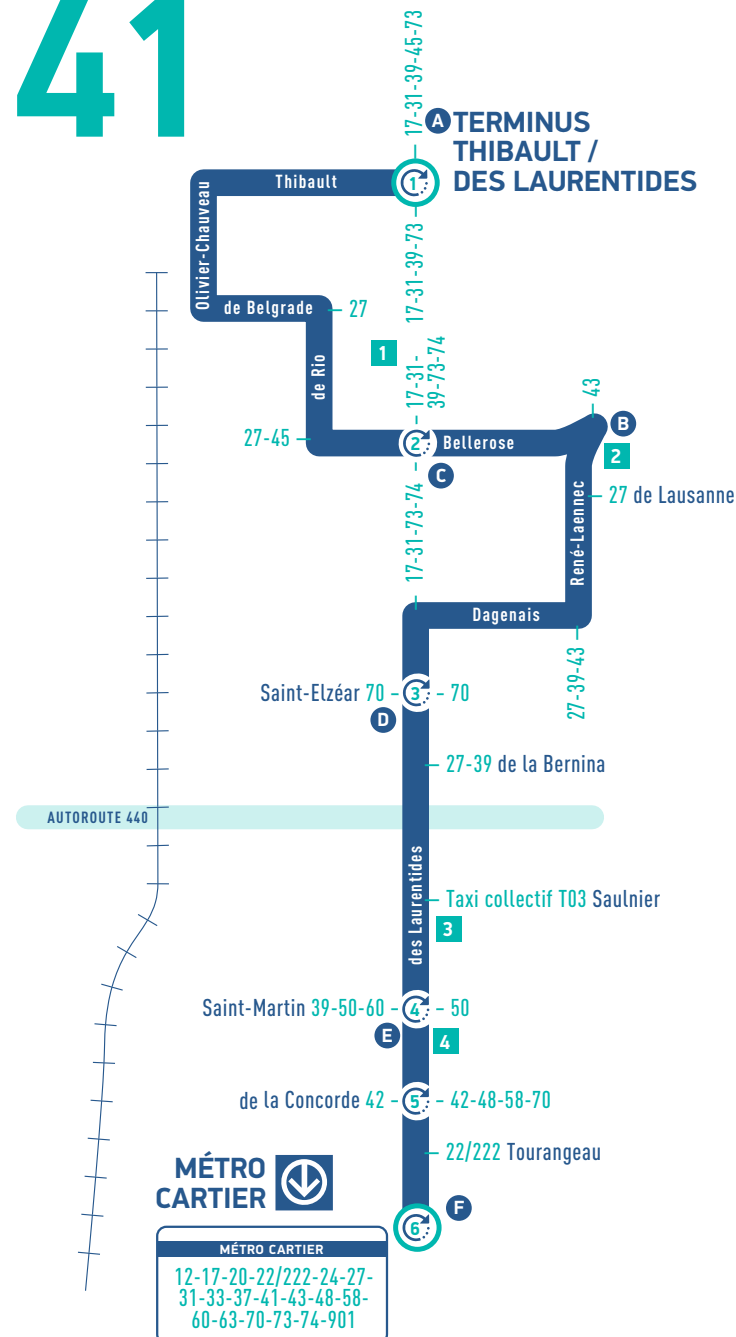

41

POINTS DE VENTE DE TITRES DE LA STL

A AUTEUIL	DÉPANEUR AUTEUIL 5555, BOUL. DES LAURENTIDES	450 622-6685
B VIMONT	DÉPANEUR BONI-SOIR 2795, BOUL. RENÉ-LAENNEC	450 629-0017
C VIMONT	PHARMACIE / PHARMAPRIX 2220, BOUL. DES LAURENTIDES	450 975-9878
D VIMONT	MÉTRO / MARCHÉ DUNN 1904, BOUL. DES LAURENTIDES	450 669-2633
E CHOMEDEY	LE KIOSQUE 4, PLACE LAVAL, LOCAL 140	450 668-6248
F PONT-VIAU	MARCHÉ BELLE-RIVE 45, BOUL. LÉVESQUE	450 669-7176
	MÉTRO CARTIER	

Points de repère voir horaire au verso

- ATTRAIRES ET SERVICES**
- 1 École secondaire Odyssée-des-jeunes
 - 2 CHSLD l'Orchidée blanche
 - 3 CLSC du Marigot
 - 4 Cinéma Méga-Plex Pont-Viau Guzzo

INFORMATION GÉNÉRALE

PLUS DE VOIES RÉSERVÉES,
pour des déplacements plus intelligents.

Mesures préférentielles pour bus (MPB)

DU 26 AOÛT 2017 AU 5 JANVIER 2018

Direction MÉTRO CARTIER

	Thibault / Des Laurentides	Départ	06h02	06h41	07h22	08h00
	Bellerose / Des Laurentides		06h10	06h50	07h30	08h08
	Des Laurentides / Saint-Elzéar		06h19	07h00	07h40	08h18
	Des Laurentides / Saint-Martin		06h25	07h07	07h47	08h25
	Des Laurentides / De la Concorde		06h29	07h11	07h51	08h29
	Métro Cartier	Arrivée	06h33	07h16	07h56	08h34

Direction AUTEUIL

	Métro Cartier	Q4	Départ	15h24	16h24	17h33	18h27	19h27
	Des Laurentides / De la Concorde			15h30	16h30	17h39	18h33	19h33
	Des Laurentides / Saint-Martin			15h35	16h34	17h43	18h37	19h37
	Des Laurentides / Saint-Elzéar			15h43	16h43	17h51	18h43	19h43
	Bellerose / Des Laurentides			15h52	16h53	18h00	18h52	19h51
	Thibault / Des Laurentides		Arrivée	15h59	17h00	18h07	18h59	19h58