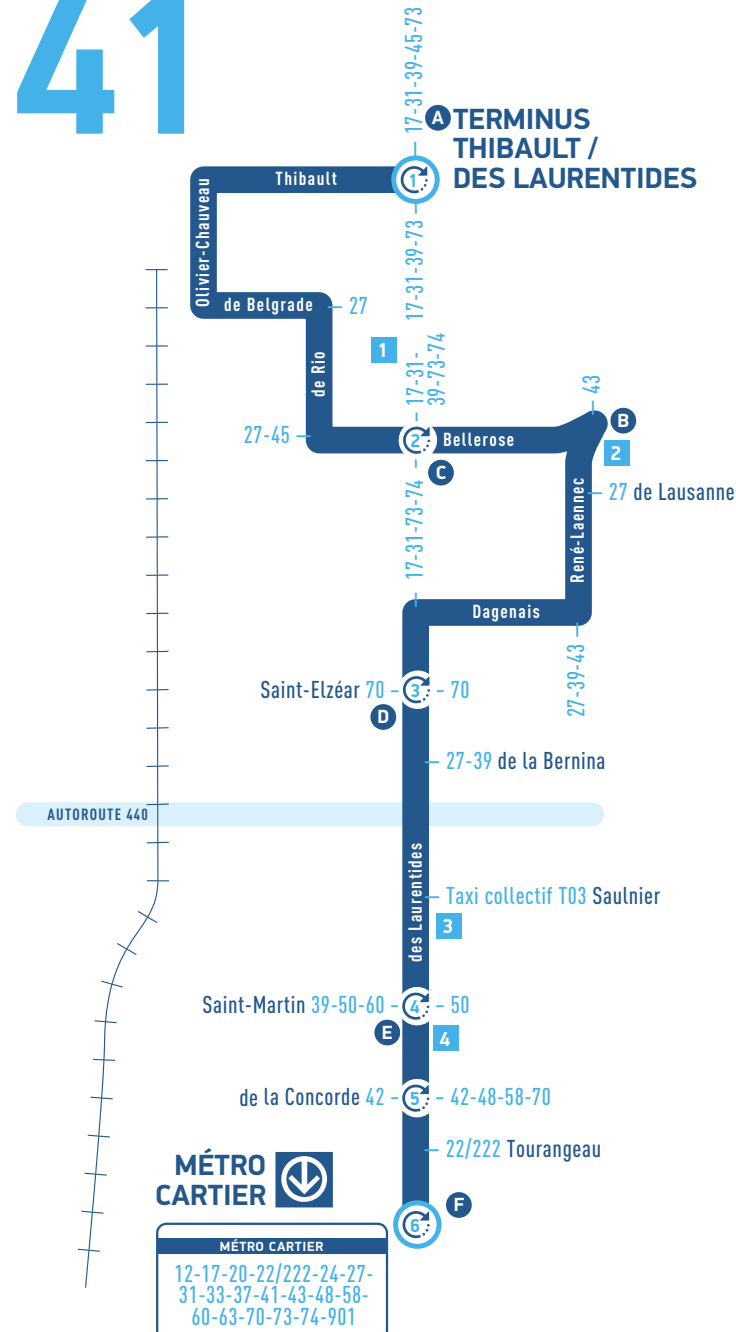

41

POINTS DE VENTE DE TITRES DE LA STL

A AUTEUIL	DÉPANEUR AUTEUIL 5555, BOUL. DES LAURENTIDES	450 622-6685
B VIMONT	DÉPANEUR BONI-SOIR 2795, BOUL. RENÉ-LAENNEC	450 629-0017
C VIMONT	PHARMACIE / PHARMAPRIX 2220, BOUL. DES LAURENTIDES	450 975-9878
D VIMONT	MÉTRO / MARCHÉ DUNN 1904, BOUL. DES LAURENTIDES	450 669-2633
E CHOMEDEY	LE KIOSQUE 4, PLACE LAVAL, LOCAL 140	450 668-6248
F PONT-VIAU	MARCHÉ BELLE-RIVE 45, BOUL. LÉVESQUE	450 669-7176
MÉTRO CARTIER		

Points de repère voir horaire au verso

ATTRAITES ET SERVICES

- 1 École secondaire Odyssée-des-jeunes
- 2 CHSLD l'Orchidée blanche
- 3 CLSC du Marigot
- 4 Cinéma Méga-Plex Pont-Viau Guzzo

INFORMATION GÉNÉRALE

**COURTOIS.
POUR VOUS.
Sinon, dites-le-nous!**

Plus qu'une qualité, notre engagement.

DU 6 JANVIER AU 22 JUIN 2018

Direction MÉTRO CARTIER

	Thibault / Des Laurentides	Départ	06h01	06h41	07h22	08h00
	Bellerose / Des Laurentides		06h09	06h50	07h31	08h08
	Des Laurentides / Saint-Elzéar		06h19	07h00	07h41	08h18
	Des Laurentides / Saint-Martin		06h25	07h07	07h48	08h25
	Des Laurentides / De la Concorde		06h29	07h12	07h53	08h30
	Métro Cartier	Arrivée	06h33	07h17	07h58	08h35

Direction AUTEUIL

	Métro Cartier	Q4	Départ	15h24	16h24	17h33	18h27	19h27
	Des Laurentides / De la Concorde			15h29	16h30	17h39	18h32	19h32
	Des Laurentides / Saint-Martin			15h34	16h35	17h44	18h36	19h36
	Des Laurentides / Saint-Elzéar			15h41	16h43	17h51	18h43	19h42
	Bellerose / Des Laurentides			15h50	16h52	17h59	18h51	19h50
	Thibault / Des Laurentides		Arrivée	15h57	16h59	18h06	18h58	19h57