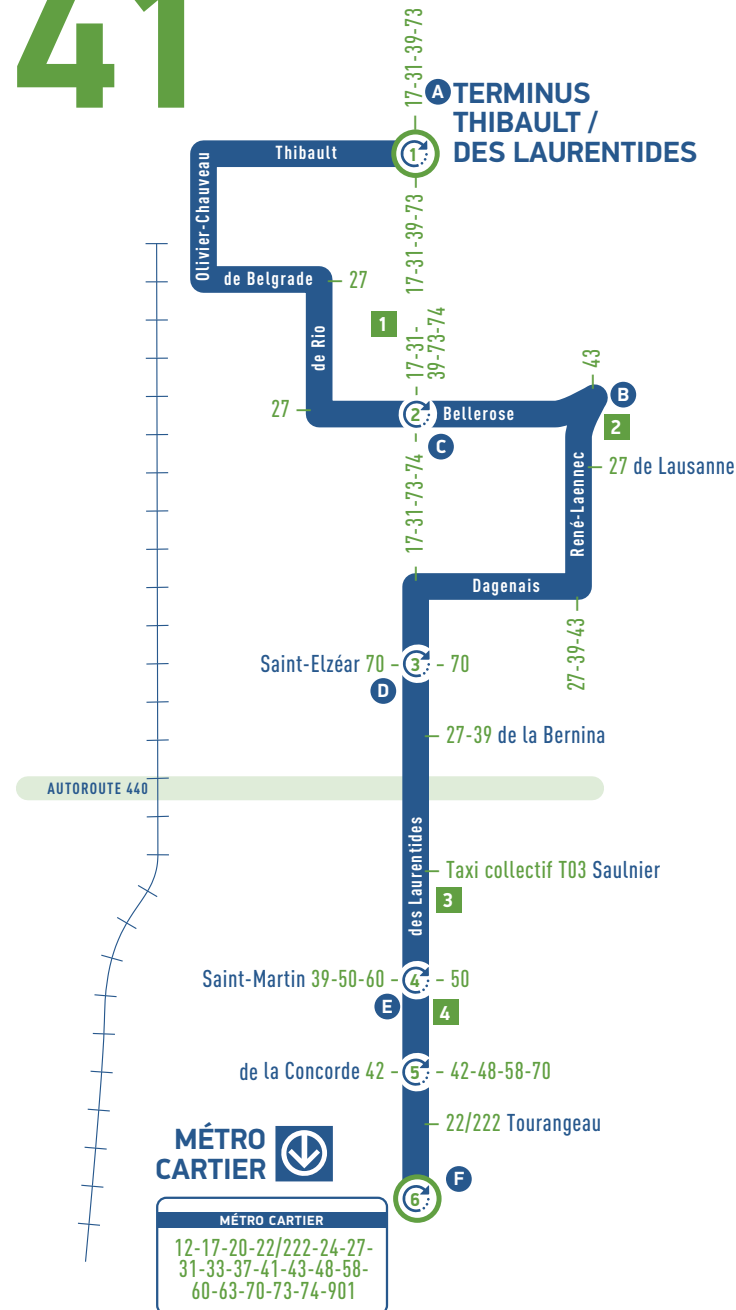

41

POINTS DE VENTE DE TITRES DE LA STL

A AUTEUIL	DÉPANEUR AUTEUIL 5555, BOUL. DES LAURENTIDES	450 622-6685
B VIMONT	DÉPANEUR BONI-SOIR 2795, BOUL. RENÉ-LAENNEC	450 629-0017
C VIMONT	PHARMACIE / PHARMAPRIX 2220, BOUL. DES LAURENTIDES	450 975-9878
D VIMONT	MÉTRO / MARCHÉ DUNN 1904, BOUL. DES LAURENTIDES	450 669-2633
E CHOMEDEY	LE KIOSQUE 4, PLACE LAVAL, LOCAL 140	450 668-6248
F PONT-VIAU	MARCHÉ BELLE-RIVE 45, BOUL. LÉVESQUE	450 669-7176
	MÉTRO CARTIER	

Points de repère voir horaire au verso

- ATTRAIRES ET SERVICES**
- 1 École secondaire Odyssée-des-jeunes
 - 2 CHSLD l'Orchidée blanche
 - 3 CLSC du Marigot
 - 4 Cinéma Méga-Plex Pont-Viau Guzzo

INFORMATION GÉNÉRALE

**PONCTUELS.
POUR VOUS.
Sinon, dites-le-nous!**

Plus qu'une qualité, notre engagement.

DU 24 JUIN AU 25 AOÛT 2017

Direction MÉTRO CARTIER

1	Thibault / Des Laurentides	Départ	06h01	06h41	07h21	08h04
2	Bellerose / Des Laurentides		06h09	06h49	07h29	08h12
3	Des Laurentides / Saint-Elzéar		06h18	06h58	07h38	08h21
4	Des Laurentides / Saint-Martin		06h24	07h04	07h44	08h27
5	Des Laurentides / De la Concorde		06h28	07h08	07h48	08h31
6	Métro Cartier	Arrivée	06h33	07h13	07h53	08h36

Direction AUTEUIL

6	Métro Cartier	Q4	Départ	15h24	16h24	17h27	18h25	19h24
5	Des Laurentides / De la Concorde			15h29	16h29	17h32	18h30	19h29
4	Des Laurentides / Saint-Martin			15h33	16h34	17h37	18h35	19h34
3	Des Laurentides / Saint-Elzéar			15h40	16h42	17h44	18h42	19h40
2	Bellerose / Des Laurentides			15h48	16h51	17h52	18h50	19h48
1	Thibault / Des Laurentides		Arrivée	15h55	16h58	17h59	18h57	19h54