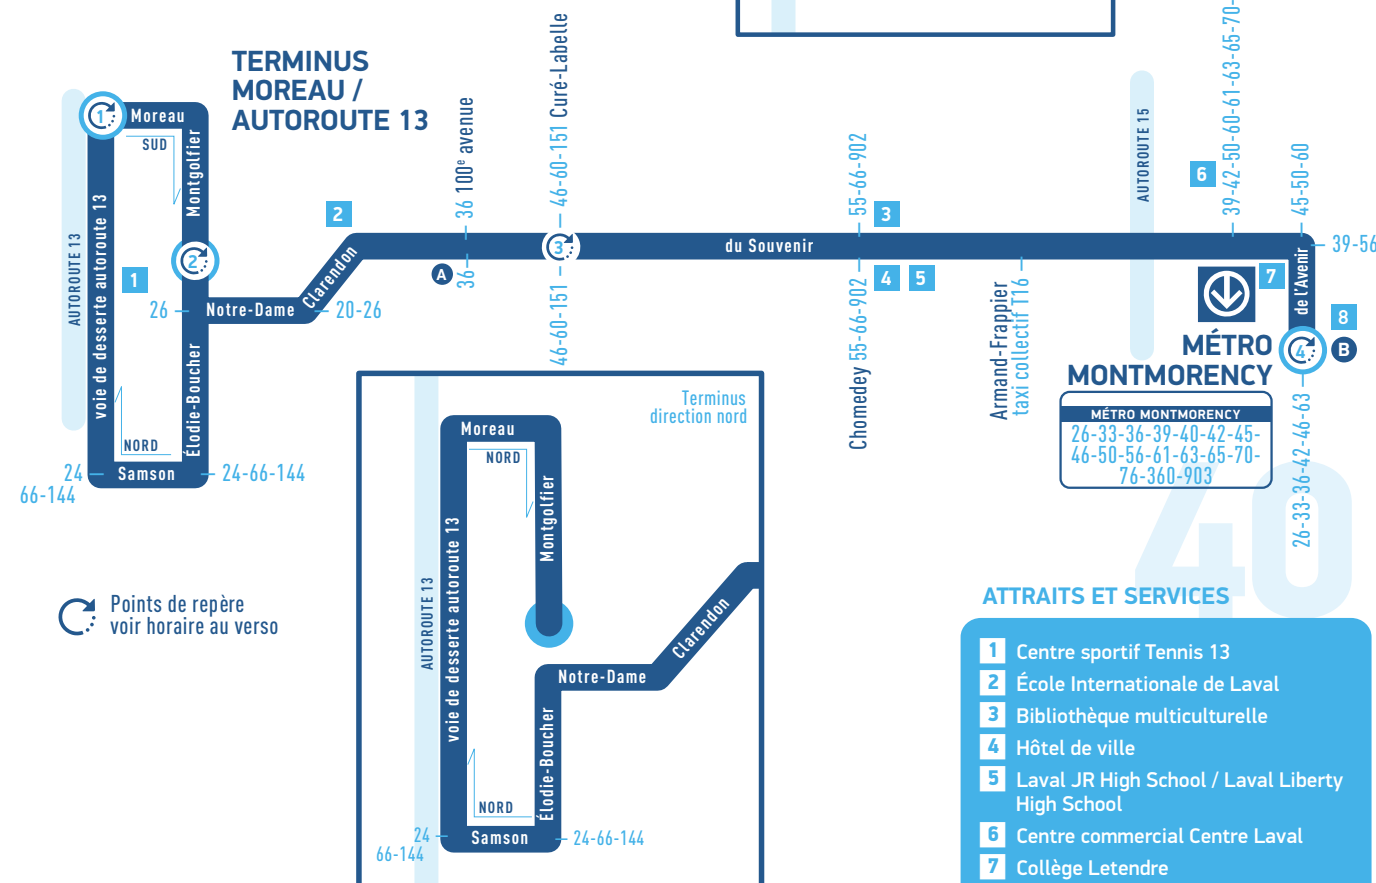

# 40

**POINTS DE VENTE DE TITRES DE LA STL**

<b>A</b> CHOMEDEY	DÉPANNEUR ULTRA S.H.P.D. 4650, BOUL. DU SOUVENIR	450 687-1690
<b>B</b> LAVAL-DES-RAPIDES	CÉGEP MONTMORENCY 475, BOUL. DE L'AVENIR	450 975-6210
MÉTRO MONTMORENCY		

Points de repère voir horaire au verso

**ATTRAITES ET SERVICES**

- 1** Centre sportif Tennis 13
- 2** École Internationale de Laval
- 3** Bibliothèque multiculturelle
- 4** Hôtel de ville
- 5** Laval JR High School / Laval Liberty High School
- 6** Centre commercial Centre Laval
- 7** Collège Letendre
- 8** Salle André-Mathieu / Cégep Montmorency / Maison des arts

Dimanche

Direction MÉTRO MONTMORENCY

Moreau / Autoroute 13	<b>Départ</b>	08h15 09h15 09h46 10h17 10h48 11h18 11h49 12h19 12h49 13h19 13h49 14h19 14h49 15h19 15h49 16h19 16h49 17h19 17h48 18h18 19h18 20h16 21h16 22h16 23h15 00h13
Montgolfier / Notre-Dame		08h17 09h17 09h48 10h19 10h50 11h20 11h51 12h21 12h51 13h21 13h51 14h21 14h51 15h21 15h51 16h21 16h51 17h21 17h50 18h20 19h20 20h18 21h18 22h18 23h17 00h15
Du Souvenir / Curé-Labelle		08h23 09h24 09h55 10h26 10h57 11h27 11h58 12h28 12h58 13h28 13h58 14h28 14h58 15h28 15h58 16h28 16h58 17h28 17h57 18h27 19h27 20h25 21h25 22h25 23h24 00h21
Métro Montmorency	<b>Arrivée</b>	08h31 09h32 10h04 10h35 11h06 11h36 12h07 12h37 13h07 13h37 14h07 14h37 15h07 15h37 16h07 16h37 17h07 17h37 18h06 18h36 19h36 20h33 21h33 22h33 23h31 00h28