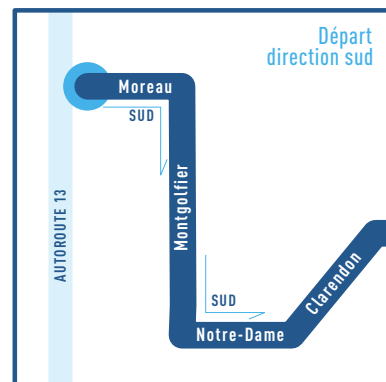

# 40

**POINTS DE VENTE DE TITRES DE LA STL**

<b>A</b> CHOMEDEY	DÉPANNEUR ULTRA S.H.P.D. 4650, BOUL. DU SOUVENIR	450 687-1690
<b>B</b> LAVAL-DES-RAPIDES	CÉGEP MONTMORENCY 475, BOUL. DE L'AVENIR	450 975-6210
MÉTRO MONTMORENCY		

Points de repère voir horaire au verso

**ATTRAITES ET SERVICES**

- 1** Centre sportif Tennis 13
- 2** École Internationale de Laval
- 3** Bibliothèque multiculturelle
- 4** Hôtel de ville
- 5** Laval JR High School / Laval Liberty High School
- 6** Centre commercial Centre Laval
- 7** Collège Letendre
- 8** Salle André-Mathieu / Cégep Montmorency / Maison des arts

Dimanche

Direction MÉTRO MONTMORENCY

Moreau / Autoroute 13	<b>Départ</b>	08h15 09h15 09h46 10h17 10h48 11h18 11h49 12h19 12h49 13h19 13h49 14h19 14h49 15h19 15h49 16h19 16h49 17h19 17h48 18h18 19h18 20h16 21h16 22h16 23h15 00h13
Montgolfier / Notre-Dame		08h17 09h17 09h48 10h19 10h50 11h20 11h51 12h21 12h51 13h21 13h51 14h21 14h51 15h21 15h51 16h21 16h51 17h21 17h50 18h20 19h20 20h18 21h18 22h18 23h17 00h15
Du Souvenir / Curé-Labelle		08h23 09h24 09h55 10h26 10h57 11h27 11h58 12h28 12h58 13h28 13h58 14h28 14h58 15h28 15h58 16h28 16h58 17h28 17h57 18h27 19h27 20h25 21h25 22h25 23h24 00h21
Métro Montmorency	<b>Arrivée</b>	08h31 09h32 10h04 10h35 11h06 11h36 12h07 12h37 13h07 13h37 14h07 14h37 15h07 15h37 16h07 16h37 17h07 17h37 18h06 18h36 19h36 20h33 21h33 22h33 23h31 00h28