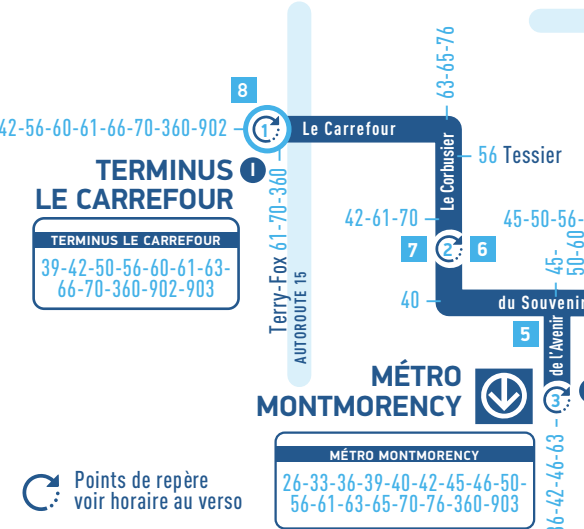

BONNE ROUTE!

39

POINTS DE VENTE DE TITRES DE LA STL

A AUTEUIL	ALIMENTATION AUTEUIL 5680, BOUL. DES LAURENTIDES	450 625-1591
B AUTEUIL	DÉPanneur AUTEUIL 5555, BOUL. DES LAURENTIDES	450 622-6685
C AUTEUIL	MÉTRO / MARCHÉ MESSIER 5000, BOUL. DES LAURENTIDES	450 963-3307
D VIMONT	PHARMACIE / PHARMAPRIX 2220, BOUL. DES LAURENTIDES	450 975-9878
E VIMONT	DÉPanneur BONI-SOIR 2795, BOUL. RENÉ-LAENNEC	450 629-0017
F VIMONT	PROVIGO / PLACE VILAMONT 1855, BOUL. RENÉ-LAENNEC	450 629-1855
G CHOMEDEY	LE KIOSQUE 4, PLACE LAVAL, LOCAL 140	450 668-6248
H LAVAL-DES-RAPIDES	CÉGEP MONTMORENCY 475, BOUL. DE L'AVENIR	450 975-6210
I CHOMEDEY	TERMINUS LE CARREFOUR / AMT 3000, BOUL. LE CARREFOUR	
	MÉTRO MONTMORENCY	

ATTRAIS ET SERVICES

- 1 Bibliothèque Laure-Conan
- 2 CHSLD l'Orchidée blanche
- 3 CLSC du Marigot
- 4 Cégep Montmorency / Salle André-Mathieu / Maison des arts
- 5 Collège Letendre
- 6 Centre commercial Les Galeries Laval
- 7 Centre commercial Centre Laval
- 8 Centre commercial Le Carrefour Laval

Points de repère voir horaire au verso

Lundi au vendredi

Direction TERMINUS LE CARREFOUR

Table with 2 columns: Station (Terminus Bienville to Le Carbusier) and Departure times (Départ). Times range from 05h56 to 06h40.

Direction AUTEUIL

Table with 2 columns: Station (Terminus Le Carrefour to Terminus Bienville) and Departure times (Départ). Times range from 07h17 to 08h04.

Veillez visiter notre site internet pour consulter la liste des arrêts accessibles ou appelez notre Centre contact clients.