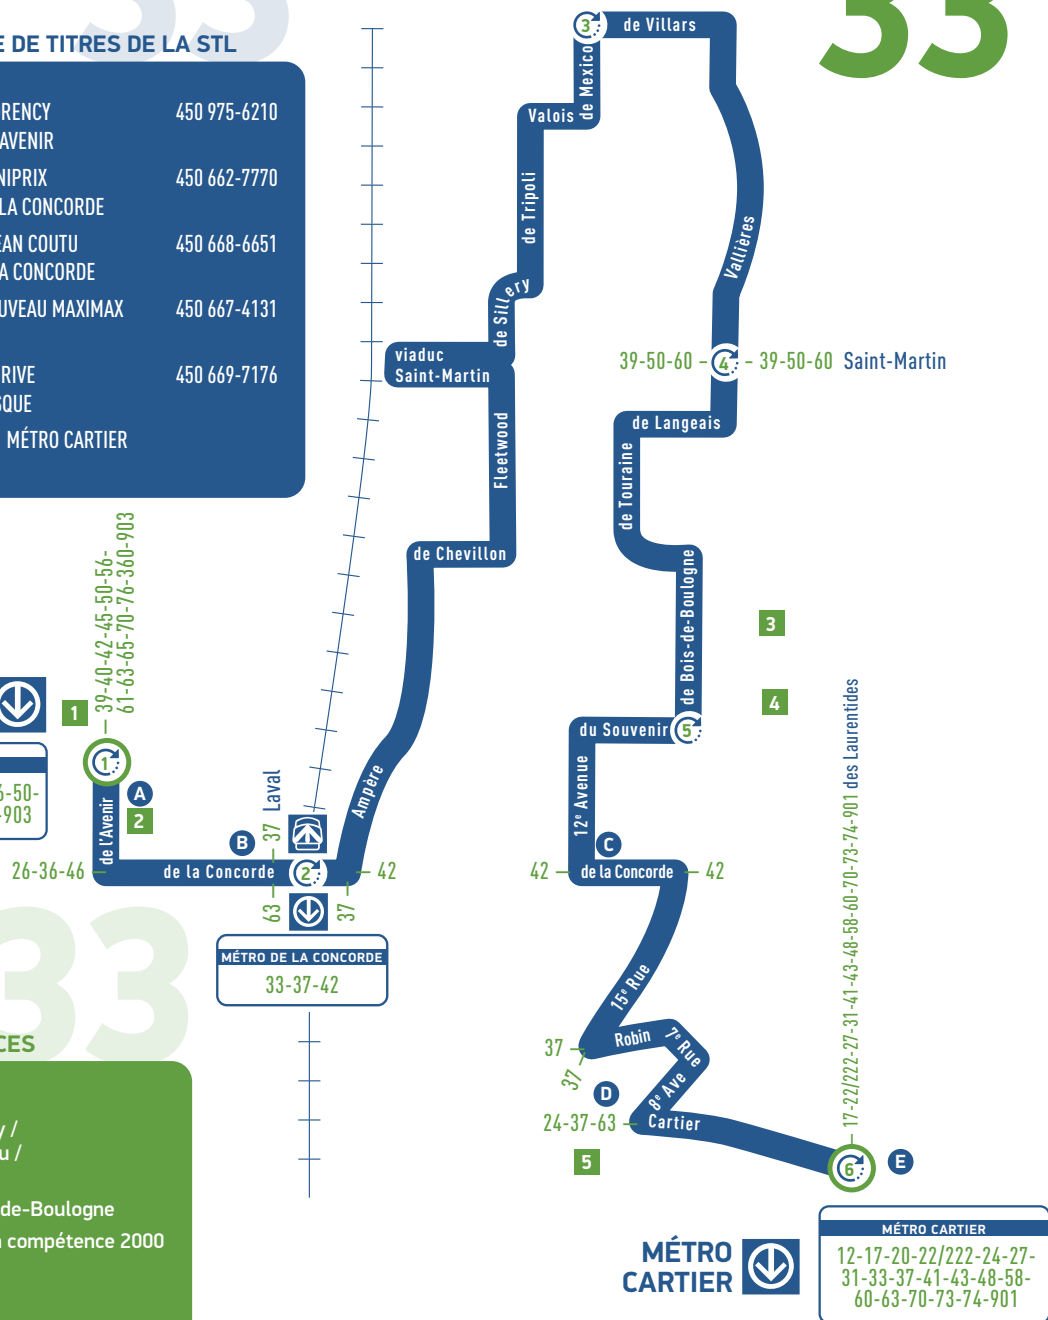

INFORMATION GÉNÉRALE

LIGNE
33

33

33

POINTS DE VENTE DE TITRES DE LA STL

A	LAVAL-DES-RAPIDES	CÉGEP MONTMORENCY 475, BOUL. DE L'AVENIR	450 975-6210
B	LAVAL-DES-RAPIDES	PHARMACIE / UNIPRIX 1315, BOUL. DE LA CONCORDE	450 662-7770
C	LAVAL-DES-RAPIDES	PHARMACIE / JEAN COUTU 255, BOUL. DE LA CONCORDE	450 668-6651
D	LAVAL-DES-RAPIDES	DÉPANNEUR NOUVEAU MAXIMAX 265, 15e RUE	450 667-4131
E	PONT-VIAU	MARCHÉ BELLE-RIVE 45, BOUL. LÉVESQUE	450 669-7176

MÉTRO MONTMORENCY MÉTRO CARTIER

Points de repère
voir horaire au verso

MÉTRO MONTMORENCY

MÉTRO MONTMORENCY
26-33-36-39-40-42-45-46-50-
56-61-63-65-70-76-360-903

ATTRAIS ET SERVICES

1. 1 Collège Letendre
2. 2 Cégep Montmorency / Salle André-Mathieu / Maison des arts
3. 3 Centre sportif Bois-de-Boulogne
4. 4 Centre de formation compétence 2000
5. 5 CLSC du Marigot

RENSEIGNEMENTS 450 688-6520

Pour connaître l'heure de passage des prochains autobus et les tarifs, pour récupérer un objet perdu ou pour tout autre renseignement, les agents du Centre contact clients sont disponibles pour vous aider.

- Lundi au vendredi : 6 h 30 à 20 h
- Samedi : 8 h à 17 h
- Dimanche : 8 h à 12 h et 13 h à 17 h
- Jours fériés : selon le service d'autobus offert

CHRONOBUS

Pour obtenir rapidement l'heure de passage des prochains autobus en temps réel, appelez au 450 686-1000 ou textez au 511STL (511785) et indiquez le numéro de 5 chiffres de votre arrêt.

APPLICATION MOBILE STL Synchro+

Téléchargez gratuitement l'application STL Synchro+ pour planifier vos déplacements et suivre nos autobus en temps réel sur le réseau.

SITE INTERNET stl.laval.qc.ca

Visitez notre site Web pour tout connaître sur nos services.

INFOLETTRE STL

Inscrivez-vous à l'infolettre STL via notre site Web pour ne rien manquer! Plusieurs concours, promotions estivales et événements vous attendent.

BONNE ROUTE!

MÉTRO CARTIER
LAVAL-DES-RAPIDES
CHOMEDEY
MÉTRO DE LA CONCORDE
MÉTRO MONTMORENCY

PONCTUELS.
POUR VOUS.
Sinon, dites-le-nous!