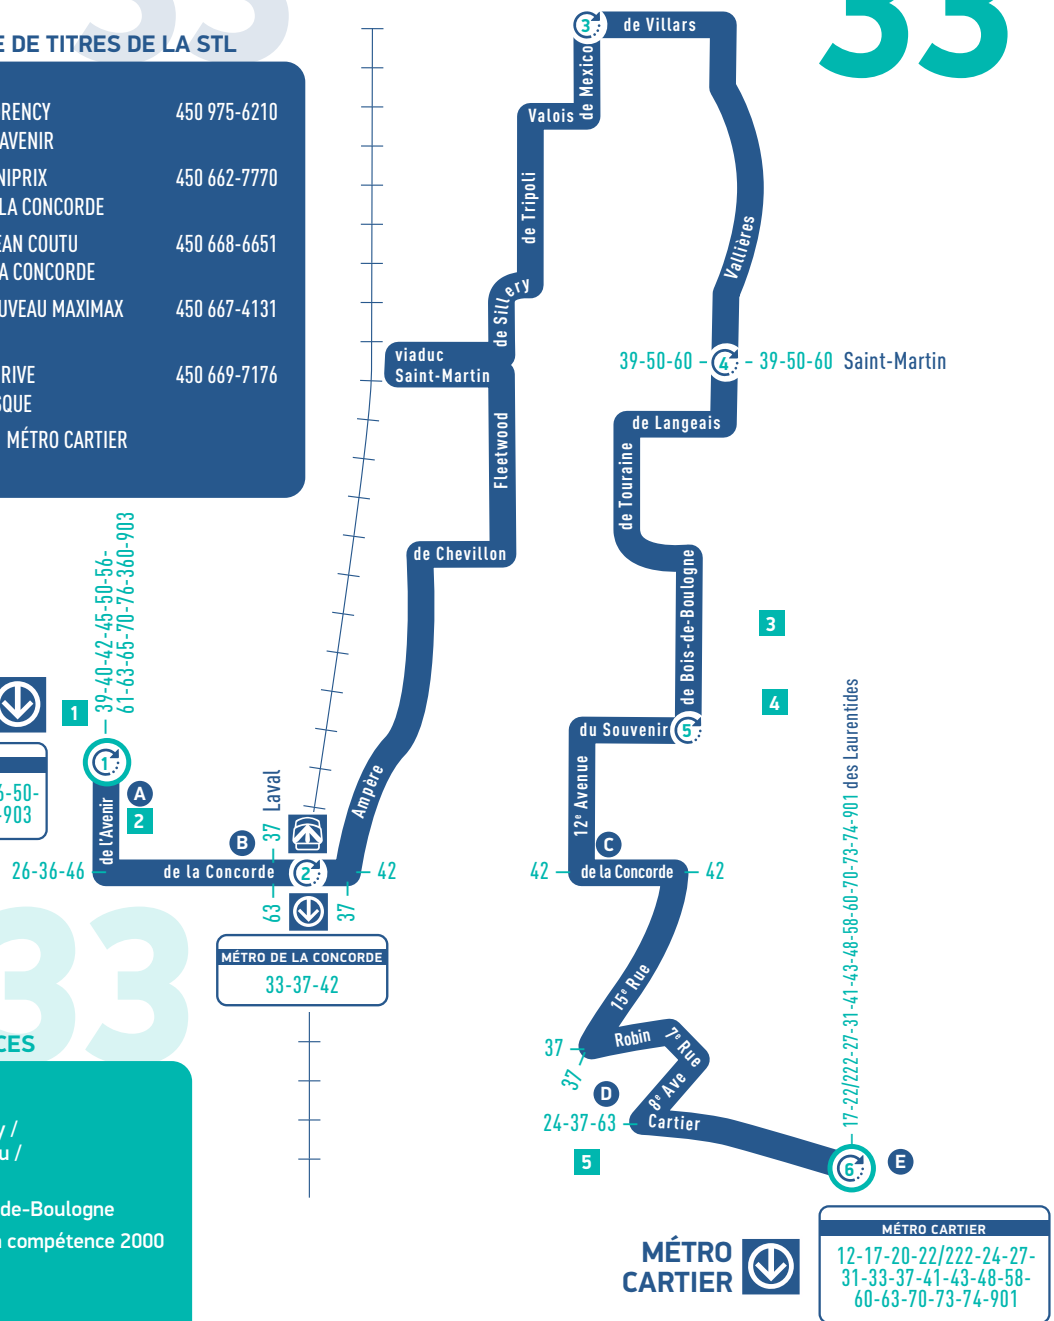

INFORMATION GÉNÉRALE

33

33

POINTS DE VENTE DE TITRES DE LA STL

A	LAVAL-DES-RAPIDES	CÉGEP MONTMORENCY 475, BOUL. DE L'AVENIR	450 975-6210
B	LAVAL-DES-RAPIDES	PHARMACIE / UNIPRIX 1315, BOUL. DE LA CONCORDE	450 662-7770
C	LAVAL-DES-RAPIDES	PHARMACIE / JEAN COUTU 255, BOUL. DE LA CONCORDE	450 668-6651
D	LAVAL-DES-RAPIDES	DÉPANNEUR NOUVEAU MAXIMAX 265, 15e RUE	450 667-4131
E	PONT-VIAU	MARCHÉ BELLE-RIVE 45, BOUL. LÉVESQUE	450 669-7176

MÉTRO MONTMORENCY MÉTRO CARTIER

Points de repère
voir horaire au verso

MÉTRO MONTMORENCY

MÉTRO MONTMORENCY
26-33-36-39-40-42-45-46-50-
56-61-63-65-70-76-360-903

ATTRAIS ET SERVICES

1. 1 Collège Letendre
2. 2 Cégep Montmorency / Salle André-Mathieu / Maison des arts
3. 3 Centre sportif Bois-de-Boulogne
4. 4 Centre de formation compétence 2000
5. 5 CLSC du Marigot

MÉTRO CARTIER

MÉTRO CARTIER
12-17-20-22/222-24-27-
31-33-37-41-43-48-58-
60-63-70-73-74-901

RENSEIGNEMENTS 450 688-6520

Pour connaître l'heure de passage des prochains autobus et les tarifs, pour récupérer un objet perdu ou pour tout autre renseignement, les agents du Centre contact clients sont disponibles pour vous aider.

- Lundi au vendredi : 6 h 30 à 20 h
- Samedi : 8 h à 17 h
- Dimanche : 8 h à 12 h et 13 h à 17 h
- Jours fériés : selon le service d'autobus offert

CHRONOBUS

Pour obtenir rapidement l'heure de passage des prochains autobus en temps réel, appelez au 450 686-1000 ou textez au 511STL (511785) et indiquez le numéro de 5 chiffres de votre arrêt.

APPLICATION MOBILE STL Synchro+

Téléchargez gratuitement l'application STL Synchro+ pour planifier vos déplacements et suivre nos autobus en temps réel sur le réseau.

SITE INTERNET stl.laval.qc.ca

Visitez notre site Web pour tout connaître sur nos services.

INFOLETTRE STL

Inscrivez-vous à l'infolettre STL via notre site Web pour ne rien manquer! Plusieurs concours, promotions estivales et événements vous attendent.

BONNE ROUTE!

MÉTRO CARTIER
LAVAL-DES-RAPIDES
CHOMEDEY
MÉTRO DE LA CONCORDE
MÉTRO MONTMORENCY

DES FEUX
CHANDELLES,
pour des déplacements plus intelligents.