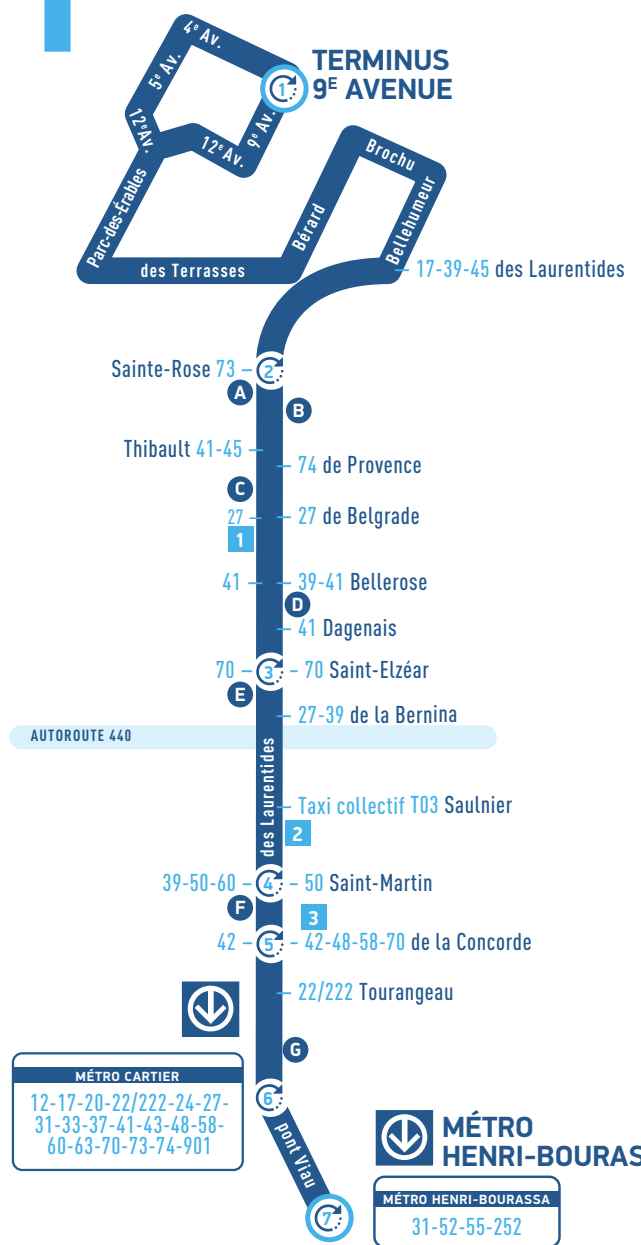

POINTS DE VENTE DE TITRES DE LA STL

A AUTEUIL	ALIMENTATION AUTEUIL 5680, BOUL. DES LAURENTIDES	450 625-1591
B AUTEUIL	DÉPANNEUR AUTEUIL 5555, BOUL. DES LAURENTIDES	450 622-6685
C AUTEUIL	MÉTRO / MARCHÉ MESSIER 5000, BOUL. DES LAURENTIDES	450 963-3307
D VIMONT	PHARMACIE / PHARMAPRIX 2220, BOUL. DES LAURENTIDES	450 975-9878
E VIMONT	MÉTRO / MARCHÉ DUNN 1904, BOUL. DES LAURENTIDES	450 669-2633
F CHOMEDEY	LE KIOSQUE 4, PLACE LAVAL, LOCAL 140	450 668-6248
G PONT-VIAU	MARCHÉ BELLE-RIVE 45, BOUL. LÉVESQUE	450 669-7176
	MÉTRO CARTIER