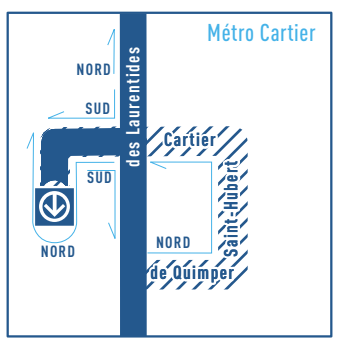

A AUTEUIL	ALIMENTATION AUTEUIL 5680, BOUL. DES LAURENTIDES	450 625-1591
B AUTEUIL	DÉPANNEUR AUTEUIL 5555, BOUL. DES LAURENTIDES	450 622-6685
C AUTEUIL	MÉTRO / MARCHÉ MESSIER 5000, BOUL. DES LAURENTIDES	450 963-3307
D VIMONT	PHARMACIE / PHARMAPRIX 2220, BOUL. DES LAURENTIDES	450 975-9878
E VIMONT	MÉTRO / MARCHÉ DUNN 1904, BOUL. DES LAURENTIDES	450 669-2633
F CHOMEDEY	LE KIOSQUE 4, PLACE LAVAL, LOCAL 140	450 668-6248
G PONT-VIAU	MARCHÉ BELLE-RIVE 45, BOUL. LÉVESQUE	450 669-7176
	MÉTRO CARTIER	

Points de repère voir horaire au verso

ATTRAITES ET SERVICES

- 1** Bibliothèque Laure-Conan
- 2** CLSC du Marigot
- 3** Cinéma Méga-Plex Pont-Viau Guzzo

Toutes ces informations sont publiées sous réserve de modifications, en raison de situations particulières.