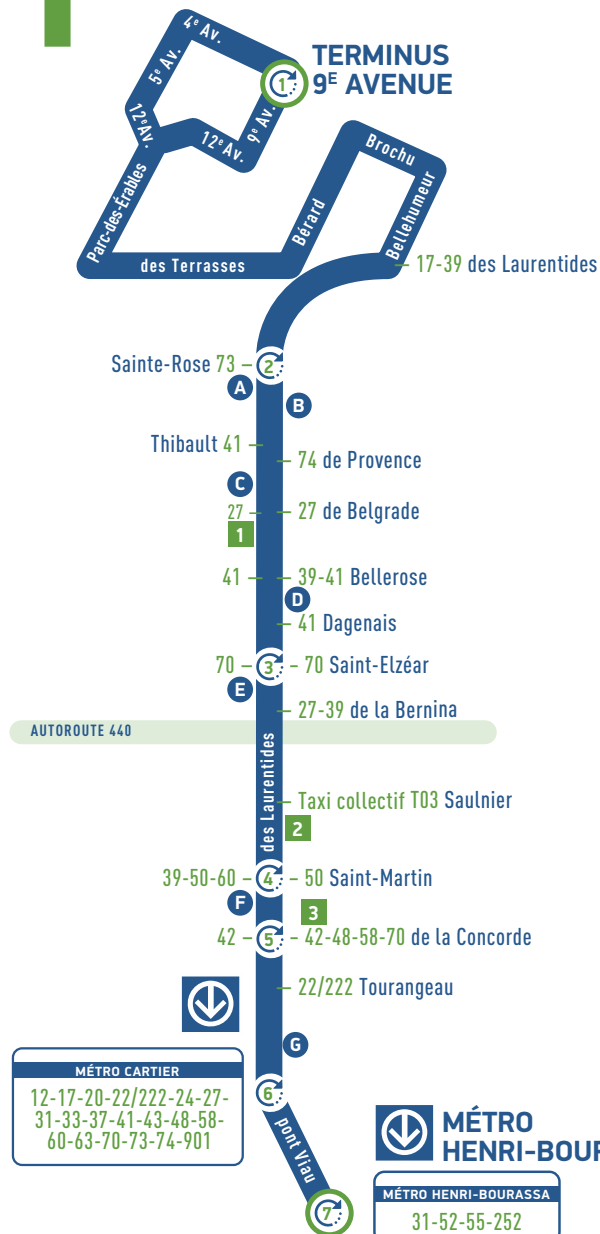

A AUTEUIL	ALIMENTATION AUTEUIL 5680, BOUL. DES LAURENTIDES	450 625-1591
B AUTEUIL	DÉPANNEUR AUTEUIL 5555, BOUL. DES LAURENTIDES	450 622-6685
C AUTEUIL	MÉTRO / MARCHÉ MESSIER 5000, BOUL. DES LAURENTIDES	450 963-3307
D VIMONT	PHARMACIE / PHARMAPRIX 2220, BOUL. DES LAURENTIDES	450 975-9878
E VIMONT	MÉTRO / MARCHÉ DUNN 1904, BOUL. DES LAURENTIDES	450 669-2633
F CHOMEDEY	LE KIOSQUE 4, PLACE LAVAL, LOCAL 140	450 668-6248
G PONT-VIAU	MARCHÉ BELLE-RIVE 45, BOUL. LÉVESQUE	450 669-7176
	MÉTRO CARTIER	

Points de repère voir horaire au verso

ATTRAITES ET SERVICES

- 1** Bibliothèque Laure-Conan
- 2** CLSC du Marigot
- 3** Cinéma Méga-Plex Pont-Viau Guzzo

Toutes ces informations sont publiées sous réserve de modifications, en raison de situations particulières.

Direction AUTEUIL

Métro Henri-Bourassa	Départ	06h29 07h36 08h30 09h20 10h21 11h23 12h19 13h20 14h14 15h11 15h46 16h15 16h47 17h24 17h49 18h22 18h55 19h27 20h20 21h28 22h28 23h28 00h28 00h48
Métro Cartier	Q2	06h35 07h42 08h36 09h26 10h27 11h29 12h25 13h26 14h20 15h17 15h52 16h22 16h54 17h31 17h56 18h29 19h01 19h33 20h26 21h34 22h34 23h34 00h34 00h54
Des Laurentides / De la Concorde		06h39 07h46 08h40 09h30 10h31 11h33 12h29 13h30 14h25 15h22 15h57 16h27 16h59 17h36 18h01 18h33 19h05 19h37 20h30 21h38 22h38 23h38 00h38 00h58
Des Laurentides / Saint-Martin		06h43 07h50 08h44 09h34 10h35 11h37 12h33 13h35 14h30 15h27 16h02 16h32 17h04 17h40 18h05 18h37 19h09 19h41 20h34 21h42 22h42 23h42 00h42 01h02
Des Laurentides / Saint-Elzéar		06h50 07h57 08h51 09h41 10h42 11h44 12h41 13h43 14h38 15h35 16h10 16h40 17h13 17h48 18h13 18h44 19h16 19h48 20h40 21h48 22h48 23h48 00h48 01h08
Des Laurentides / Sainte-Rose		06h58 08h05 08h59 09h49 10h50 11h53 12h50 13h52 14h47 15h44 16h20 16h50 17h23 17h57 18h22 18h53 19h24 19h56 20h48 21h56 22h56 23h55 00h55 01h15
Terminus 9 ^e avenue	Arrivée	07h08 08h15 09h09 09h59 11h00 12h03 13h01 14h03 14h59 15h56 16h32 17h02 17h35 18h09 18h34 19h05 19h35 20h07 20h59 22h07 23h07 00h06 01h05 01h25