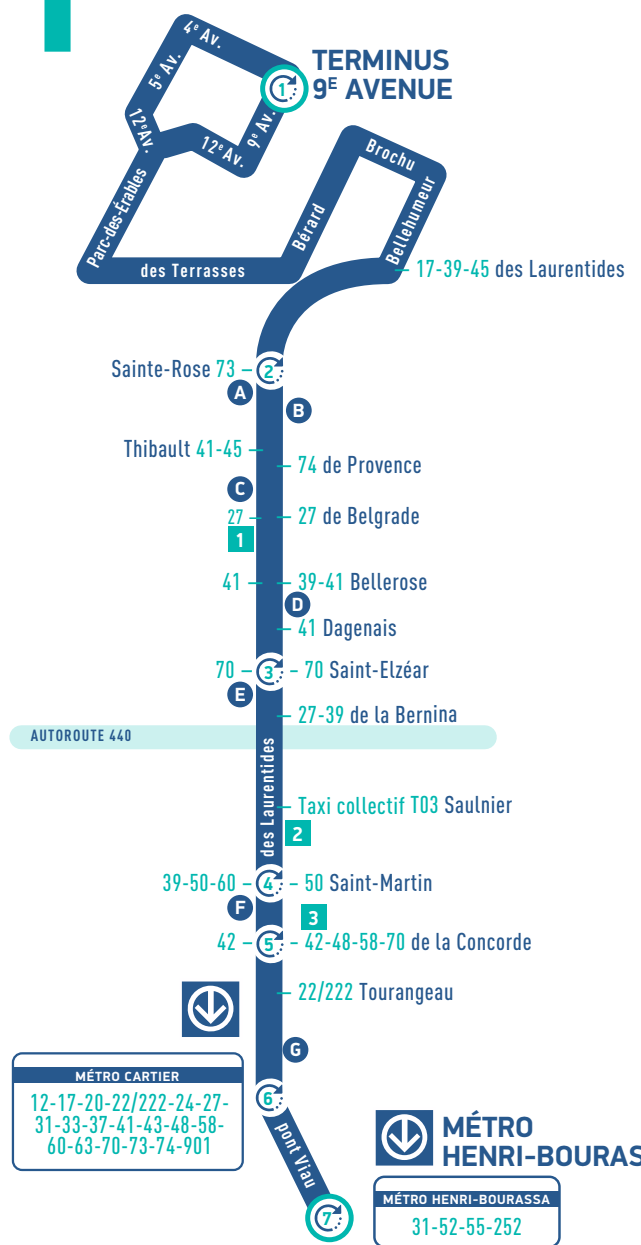

BONNE ROUTE!

AUTEUIL
VIMONT
PONT-VIAU
MÉTRO CARTIER
MÉTRO HENRI-BOURASSA

PLUS DE VOIES RÉSERVÉES,
pour des déplacements plus intelligents.

Mesures préférentielles pour bus (MPB)

DU 26 AOÛT 2017 AU 5 JANVIER 2018

POINTS DE VENTE DE TITRES DE LA STL

A AUTEUIL	ALIMENTATION AUTEUIL 5680, BOUL. DES LAURENTIDES	450 625-1591
B AUTEUIL	DÉPANNEUR AUTEUIL 5555, BOUL. DES LAURENTIDES	450 622-6685
C AUTEUIL	MÉTRO / MARCHÉ MESSIER 5000, BOUL. DES LAURENTIDES	450 963-3307
D VIMONT	PHARMACIE / PHARMAPRIX 2220, BOUL. DES LAURENTIDES	450 975-9878
E VIMONT	MÉTRO / MARCHÉ DUNN 1904, BOUL. DES LAURENTIDES	450 669-2633
F CHOMEDEY	LE KIOSQUE 4, PLACE LAVAL, LOCAL 140	450 668-6248
G PONT-VIAU	MARCHÉ BELLE-RIVE 45, BOUL. LÉVESQUE	450 669-7176
	MÉTRO CARTIER	

Points de repère voir horaire au verso

ATTRAITES ET SERVICES

- 1** Bibliothèque Laure-Conan
- 2** CLSC du Marigot
- 3** Cinéma Méga-Plex Pont-Viau Guzzo

Toutes ces informations sont publiées sous réserve de modifications, en raison de situations particulières.