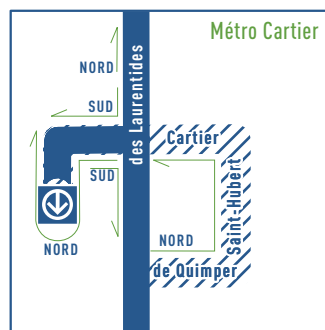

A AUTEUIL	ALIMENTATION AUTEUIL 5680, BOUL. DES LAURENTIDES	450 625-1591
B AUTEUIL	DÉPANNEUR AUTEUIL 5555, BOUL. DES LAURENTIDES	450 622-6685
C AUTEUIL	MÉTRO / MARCHÉ MESSIER 5000, BOUL. DES LAURENTIDES	450 963-3307
D VIMONT	PHARMACIE / PHARMAPRIX 2220, BOUL. DES LAURENTIDES	450 975-9878
E VIMONT	MÉTRO / MARCHÉ DUNN 1904, BOUL. DES LAURENTIDES	450 669-2633
F CHOMEDEY	LE KIOSQUE 4, PLACE LAVAL, LOCAL 140	450 668-6248
G PONT-VIAU	MARCHÉ BELLE-RIVE 45, BOUL. LÉVESQUE	450 669-7176
	MÉTRO CARTIER	

Points de repère voir horaire au verso

ATTRAITES ET SERVICES

- 1** Bibliothèque Laure-Conan
- 2** CLSC du Marigot
- 3** Cinéma Méga-Plex Pont-Viau Guzzo

Toutes ces informations sont publiées sous réserve de modifications, en raison de situations particulières.