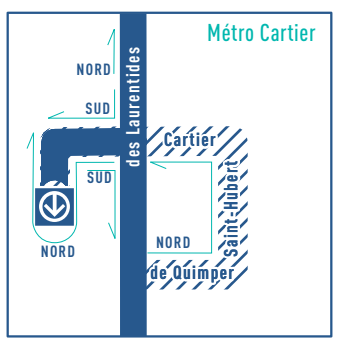

BONNE ROUTE!

AUTEUIL
VIMONT
PONT-VIAU
MÉTRO CARTIER
MÉTRO HENRI-BOURASSA

PLUS DE VOIES RÉSERVÉES,
pour des déplacements plus intelligents.

Mesures préférentielles pour bus (MPB)

DU 26 AOÛT 2017 AU 5 JANVIER 2018

POINTS DE VENTE DE TITRES DE LA STL

A AUTEUIL	ALIMENTATION AUTEUIL 5680, BOUL. DES LAURENTIDES	450 625-1591
B AUTEUIL	DÉPANNEUR AUTEUIL 5555, BOUL. DES LAURENTIDES	450 622-6685
C AUTEUIL	MÉTRO / MARCHÉ MESSIER 5000, BOUL. DES LAURENTIDES	450 963-3307
D VIMONT	PHARMACIE / PHARMAPRIX 2220, BOUL. DES LAURENTIDES	450 975-9878
E VIMONT	MÉTRO / MARCHÉ DUNN 1904, BOUL. DES LAURENTIDES	450 669-2633
F CHOMEDEY	LE KIOSQUE 4, PLACE LAVAL, LOCAL 140	450 668-6248
G PONT-VIAU	MARCHÉ BELLE-RIVE 45, BOUL. LÉVESQUE	450 669-7176
	MÉTRO CARTIER	

Points de repère voir horaire au verso

ATTRAITES ET SERVICES

- 1** Bibliothèque Laure-Conan
- 2** CLSC du Marigot
- 3** Cinéma Méga-Plex Pont-Viau Guzzo

Toutes ces informations sont publiées sous réserve de modifications, en raison de situations particulières.