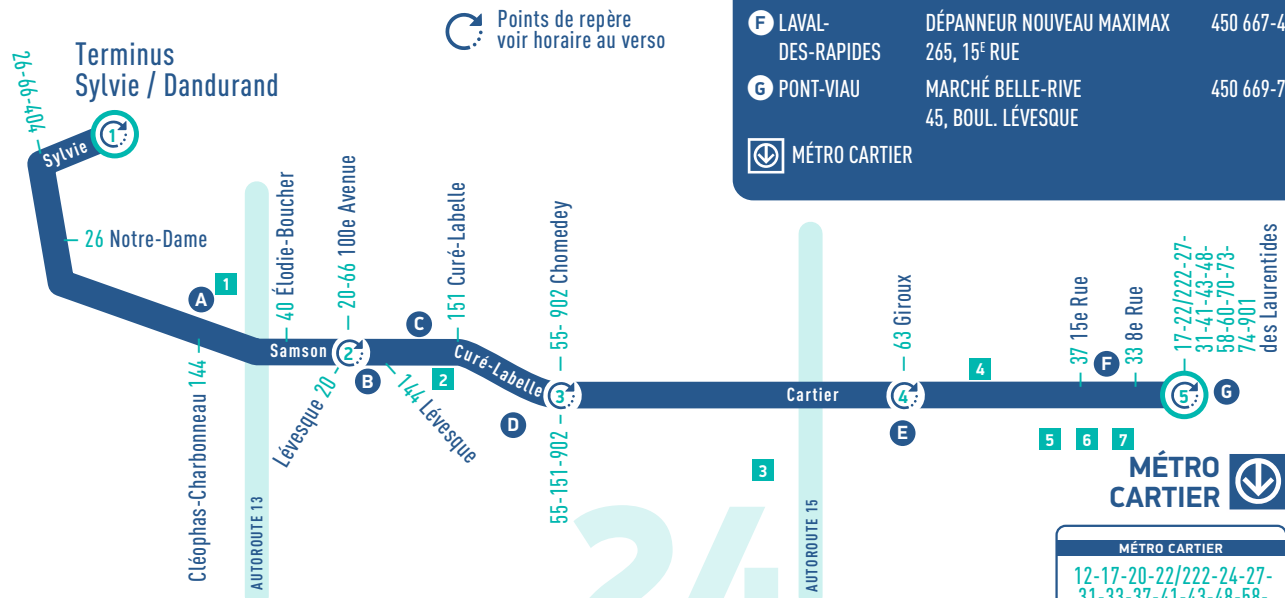

24

24

LIGNE
24

POINTS DE VENTE DE TITRES DE LA STL

A STE-DOROTHÉE	PHARMACIE / UNIPRIX 1, BOUL. SAMSON	450 689-8181
B CHOMEDEY	PHARMACIE / PHARMAPRIX 4600, BOUL. SAMSON	450 687-5330
C CHOMEDEY	DÉPanneur SAMSON 4219, BOUL. SAMSON	450 686-5083
D CHOMEDEY	DÉPanneur BONI-SOIR 3667, BOUL. LÉVESQUE	450 682-3248
E LAVAL-DES-RAPIDES	PHARMACIE / PROXIM 430, BOUL. CARTIER	450 681-1634
F LAVAL-DES-RAPIDES	DÉPanneur NOUVEAU MAXIMAX 265, 15 ^e RUE	450 667-4131
G PONT-VAIU	MARCHÉ BELLE-RIVE 45, BOUL. LÉVESQUE	450 669-7176

Points de repère
voir horaire au verso

ATTRAITES ET SERVICES

- 1 Mégacentre Sainte-Dorothée
- 2 Bibliothèque Alain-Grandbois
- 3 Musée Armand-Frappier
- 4 Bibliothèque Émile-Nelligan
- 5 Centre sportif Josée-Faucher
- 6 CLSC du Marigot
- 7 École secondaire Mont-de-La Salle