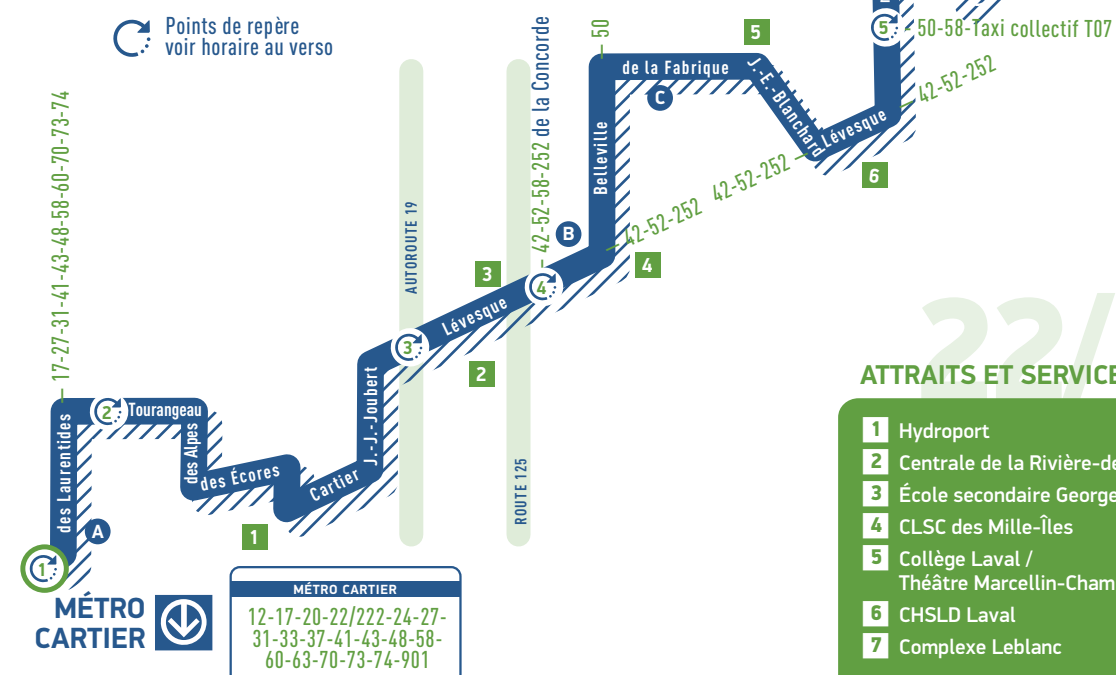

22/222

22/222

POINTS DE VENTE DE TITRES DE LA STL

A PONT-VIAU	MARCHÉ BELLE-RIVE 45, BOUL. LÉVESQUE	450 669-7176
B ST-VINCENT-DE-PAUL	PHARMACIE / JEAN COUTU 4425, BOUL. DE LA CONCORDE	450 661-7797
C ST-VINCENT-DE-PAUL	DÉPANNEUR MIRA 5162, DE LA FABRIQUE	450 661-3752
MÉTRO CARTIER		

ATTRAITES ET SERVICES

- 1 Hydroport
- 2 Centrale de la Rivière-des-Prairies
- 3 École secondaire Georges-Vanier
- 4 CLSC des Mille-îles
- 5 Collège Laval / Théâtre Marcellin-Champagnat
- 6 CHSLD Laval
- 7 Complexe Leblanc