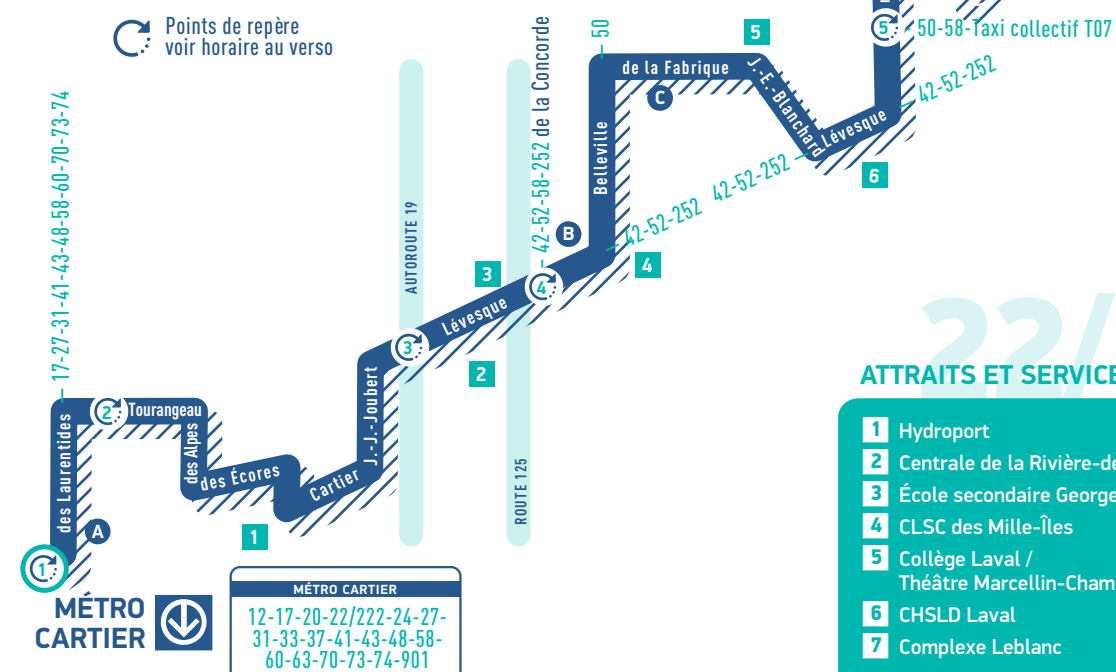

22/222

22/222

POINTS DE VENTE DE TITRES DE LA STL

A PONT-VIAU	MARCHÉ BELLE-RIVE 45, BOUL. LÉVESQUE	450 669-7176
B ST-VINCENT-DE-PAUL	PHARMACIE / JEAN COUTU 4425, BOUL. DE LA CONCORDE	450 661-7797
C ST-VINCENT-DE-PAUL	DÉPANNEUR MIRA 5162, DE LA FABRIQUE	450 661-3752
MÉTRO CARTIER		

ATTRAITES ET SERVICES

- 1 Hydroport
- 2 Centrale de la Rivière-des-Prairies
- 3 École secondaire Georges-Vanier
- 4 CLSC des Mille-îles
- 5 Collège Laval / Théâtre Marcellin-Champagnat
- 6 CHSLD Laval
- 7 Complexe Leblanc

Samedi

Table of bus routes for Saturday. Columns: Direction SAINT-FRANÇOIS, Departure times (06h19 to 07h39), and Arrival times (06h42 to 07h30). Rows include destinations like Métro Cartier, Tourangeau / Cousineau, Lévesque / Autoroute 19, etc.

Dimanche

Table of bus routes for Sunday. Columns: Direction SAINT-FRANÇOIS, Departure times (07h12 to 07h57), and Arrival times (07h32 to 07h57). Rows include destinations like Métro Cartier, Tourangeau / Cousineau, Lévesque / Autoroute 19, etc.