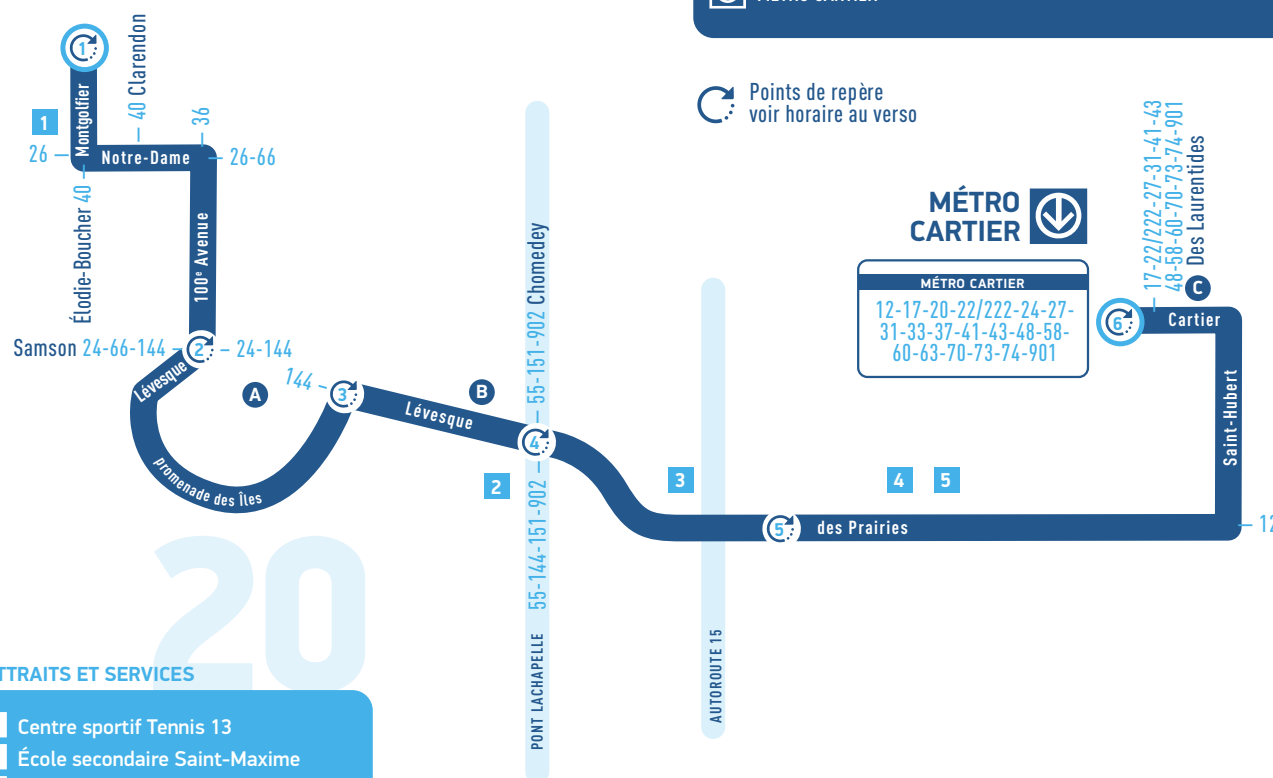

20

20

LIGNE
20

(40)
TERMINUS
MONTGOLFIER / NOTRE-DAME

POINTS DE VENTE DE TITRES DE LA STL

A CHOMEDEY	PHARMACIE / PHARMAPRIX 4600, BOUL. SAMSON	450 687-5330
B CHOMEDEY	DÉPANNEUR BONI-SOIR 3667, BOUL. LÉVESQUE	450 682-3248
C PONT-VIAU	MARCHÉ BELLE-RIVE 45, BOUL. LÉVESQUE	450 669-7176
	MÉTRO CARTIER	

Points de repère
voir horaire au verso

ATTRAITS ET SERVICES

- 1** Centre sportif Tennis 13
- 2** École secondaire Saint-Maxime
- 3** Musée Armand-Frappier
- 4** Centre sportif Josée-Faucher
- 5** École secondaire Mont-de-La Salle

- **Lundi au vendredi :** 6 h 30 à 20 h
- **Samedi :** 8 h à 17 h
- **Dimanche :** 8 h à 12 h et 13 h à 17 h
- **Jours fériés :** selon le service d'autobus offert

CHRONOBUS

Pour obtenir rapidement l'heure de passage des prochains autobus en temps réel, appelez au 450 686-1000 ou textez au 511STL (511785) et indiquez le numéro de 5 chiffres de votre arrêt.

BONNE ROUTE!

**CHOMEDEY
LAVAL-DES-RAPIDES
MÉTRO CARTIER**

**COURTOIS.
POUR VOUS.
Sinon, dites-le-nous!**

Plus qu'une qualité, notre engagement.

DU 6 JANVIER AU 22 JUIN 2018