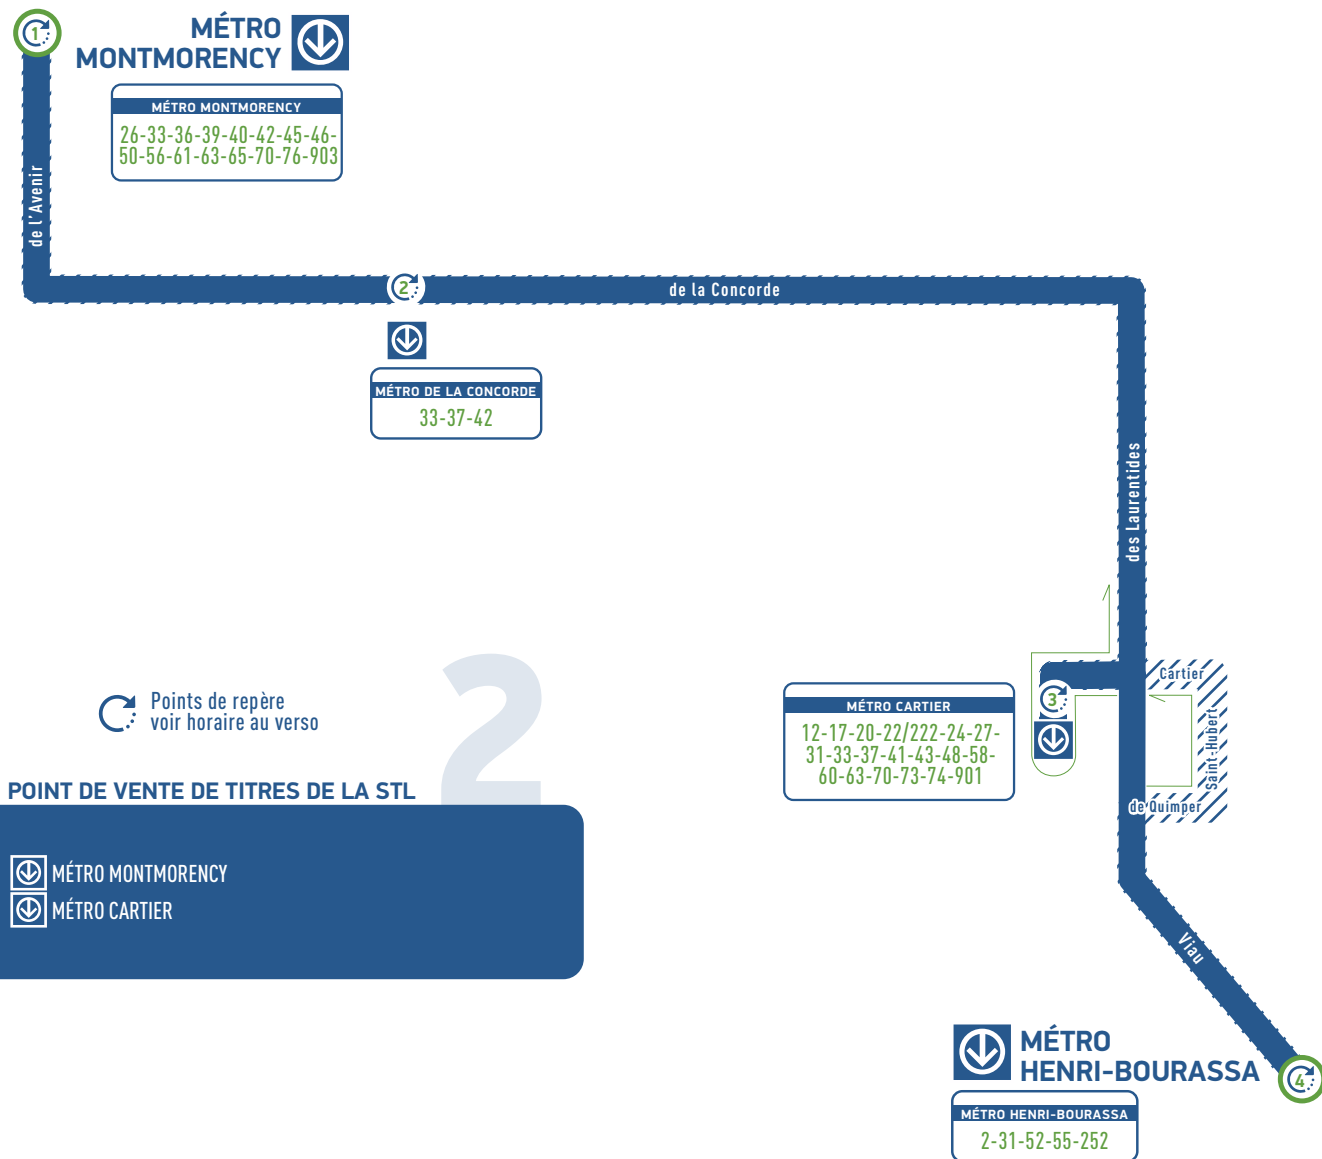

INFORMATION GÉNÉRALE

2

Points de repère voir horaire au verso

POINT DE VENTE DE TITRES DE LA STL

- MÉTRO MONTMORENCY
- MÉTRO CARTIER

RENSEIGNEMENTS

450 688-6520

Pour connaître l'heure de passage des prochains autobus et les tarifs, pour récupérer un objet perdu ou pour tout autre renseignement, les agents du Centre contact clients sont disponibles pour vous aider.

- Lundi au vendredi : 6 h 30 à 20 h
- Samedi : 8 h à 17 h
- Dimanche : 8 h à 12 h et 13 h à 17 h
- Jours fériés : selon le service d'autobus offert

CHRONOBUS

Pour obtenir rapidement l'heure de passage des prochains autobus en temps réel, appelez au 450 686-1000 ou textez au 511STL (511785) et indiquez le numéro de 5 chiffres de votre arrêt.

APPLICATION MOBILE

STL Synchro+

Téléchargez gratuitement l'application STL Synchro+ pour planifier vos déplacements et suivre nos autobus en temps réel sur le réseau.

SITE INTERNET

stl.laval.qc.ca

Visitez notre site Web pour tout connaître sur nos services.

INFOLETTRE STL

Inscrivez-vous à l'infolettre STL via notre site Web pour ne rien manquer! Plusieurs concours, promotions estivales et événements vous attendent.

BONNE ROUTE!

NAVETTE
LÈVE-TÔT
COUCHE-TARD

PONCTUELS.
POUR VOUS.
Sinon, dites-le-nous!