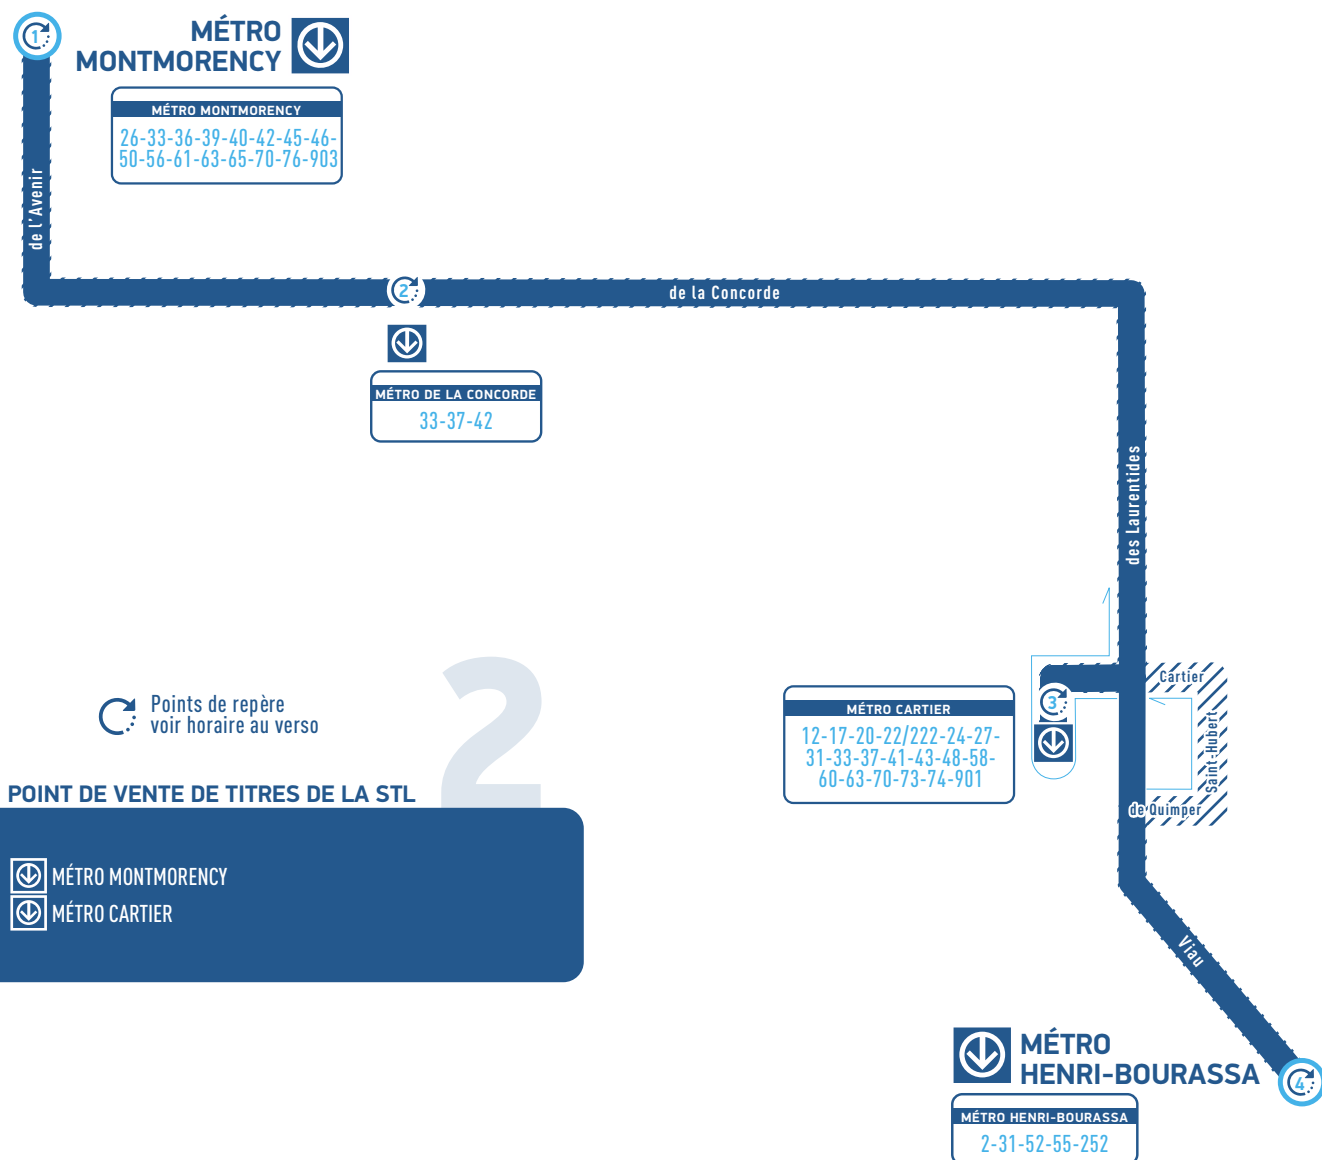

2

Points de repère voir horaire au verso

POINT DE VENTE DE TITRES DE LA STL

- MÉTRO MONTMORENCY
- MÉTRO CARTIER

INFORMATION GÉNÉRALE

RENSEIGNEMENTS 450 688-6520

Pour connaître l'heure de passage des prochains autobus et les tarifs, pour récupérer un objet perdu ou pour tout autre renseignement, les agents du Centre contact clients sont disponibles pour vous aider.

APPLICATION MOBILE STL Synchro+

Téléchargez gratuitement l'application STL Synchro+ pour planifier vos déplacements et suivre nos autobus en temps réel sur le réseau.

SITE INTERNET stl.laval.qc.ca

Visitez notre site Web pour tout connaître sur nos services.

Plus qu'une qualité, notre engagement.

DU 6 JANVIER AU 22 JUIN 2018

Lundi au vendredi

Direction MÉTRO HENRI-BOURASSA

	Métro Montmorency	Q6	Départ	01h34 02h14 02h54
	Métro de la Concorde			01h38 02h18 02h58
	Métro Cartier	Q2		01h44 02h24 03h04
	Métro Henri-Bourassa		Arrivée	01h49 02h29 03h09

Direction MÉTRO MONTMORENCY

	Métro Henri-Bourassa	Q4	Départ	05h15 05h27 05h42 05h50 01h55 02h35 03h15
	Métro Cartier	Q2		05h20 05h32 05h47 05h55 02h00 02h40 03h20
	Métro de la Concorde			05h26 05h38 05h53 06h01 02h06 02h46 03h26
	Métro Montmorency		Arrivée	05h29 05h41 05h56 06h04 02h09 02h49 03h29