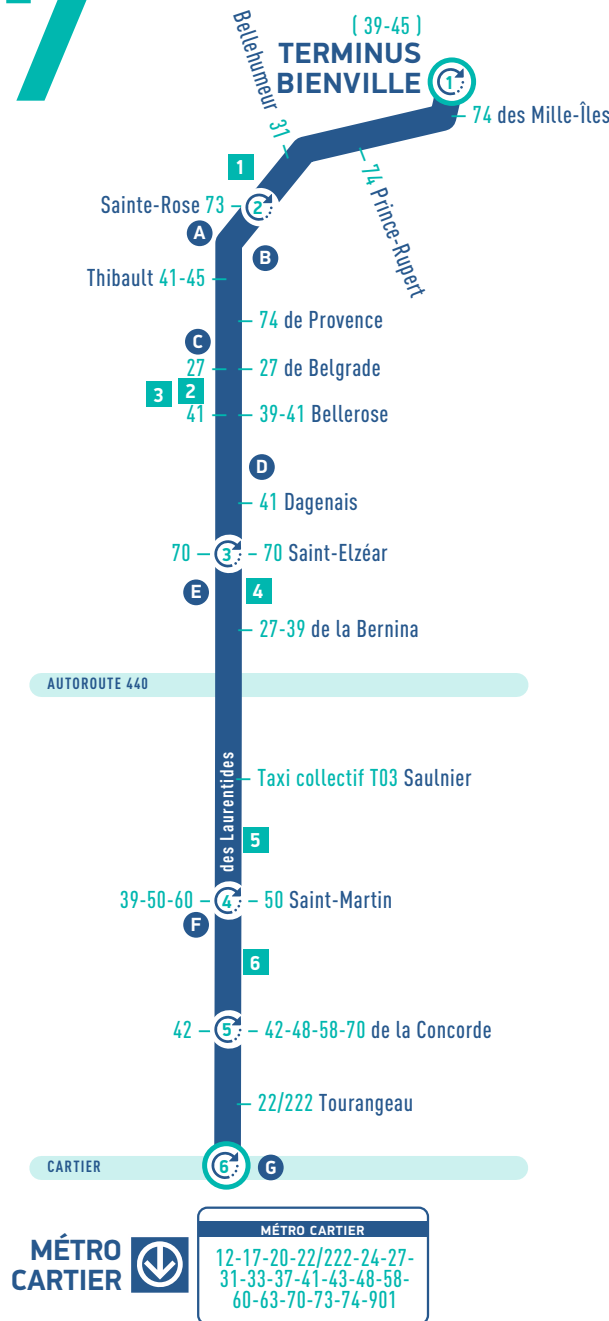

**17**

**17**

**17**

**POINTS DE VENTE DE TITRES DE LA STL**

<b>A</b> AUTEUIL	ALIMENTATION AUTEUIL 5680, BOUL. DES LAURENTIDES	450 625-1591
<b>B</b> AUTEUIL	DÉPANNEUR AUTEUIL 5555, BOUL. DES LAURENTIDES	450 622-6685
<b>C</b> AUTEUIL	MÉTRO / MARCHÉ MESSIER 5000, BOUL. DES LAURENTIDES	450 963-3307
<b>D</b> VIMONT	PHARMACIE / PHARMAPRIX 2220, BOUL. DES LAURENTIDES	450 975-9878
<b>E</b> VIMONT	MÉTRO / MARCHÉ DUNN 1904, BOUL. DES LAURENTIDES	450 669-2633
<b>F</b> CHOMEDEY	LE KIOSQUE 4, PLACE LAVAL, LOCAL 140	450 668-6248
<b>G</b> PONT-VIAU	MARCHÉ BELLE-RIVE 45, BOUL. LÉVESQUE	450 669-7176

MÉTRO CARTIER

Points de repère voir horaire au verso

**ATTRAITES ET SERVICES**

- 1** Centre communautaire d'Auteuil
- 2** Bibliothèque Laure-Conan
- 3** École secondaire Odysée-des-jeunes
- 4** Centre communautaire Vimont
- 5** CLSC du Marigot
- 6** Cinéma Méga-Plex Pont-Viau Guzzo