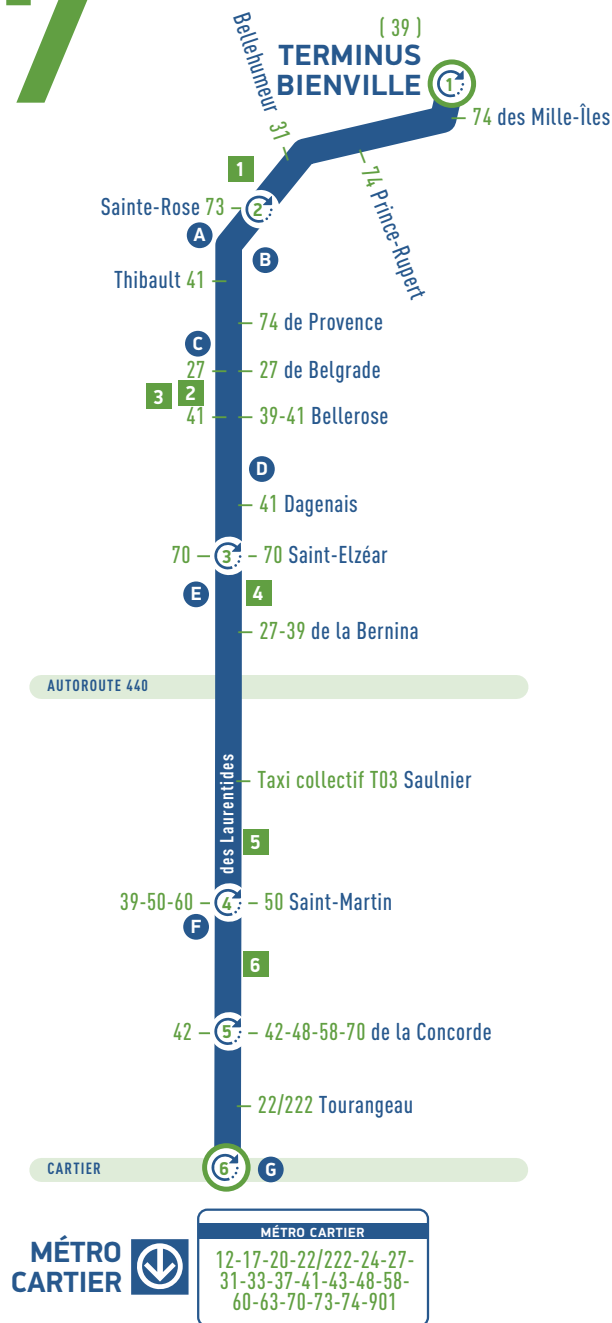

### POINTS DE VENTE DE TITRES DE LA STL

<b>A</b> AUTEUIL	ALIMENTATION AUTEUIL 5680, BOUL. DES LAURENTIDES	450 625-1591
<b>B</b> AUTEUIL	DÉPANEUR AUTEUIL 5555, BOUL. DES LAURENTIDES	450 622-6685
<b>C</b> AUTEUIL	MÉTRO / MARCHÉ MESSIER 5000, BOUL. DES LAURENTIDES	450 963-3307
<b>D</b> VIMONT	PHARMACIE / PHARMAPRIX 2220, BOUL. DES LAURENTIDES	450 975-9878
<b>E</b> VIMONT	MÉTRO / MARCHÉ DUNN 1904, BOUL. DES LAURENTIDES	450 669-2633
<b>F</b> CHOMEDEY	LE KIOSQUE 4, PLACE LAVAL, LOCAL 140	450 668-6248
<b>G</b> PONT-VIAU	MARCHÉ BELLE-RIVE 45, BOUL. LÉVESQUE	450 669-7176
MÉTRO CARTIER		

Points de repère voir horaire au verso